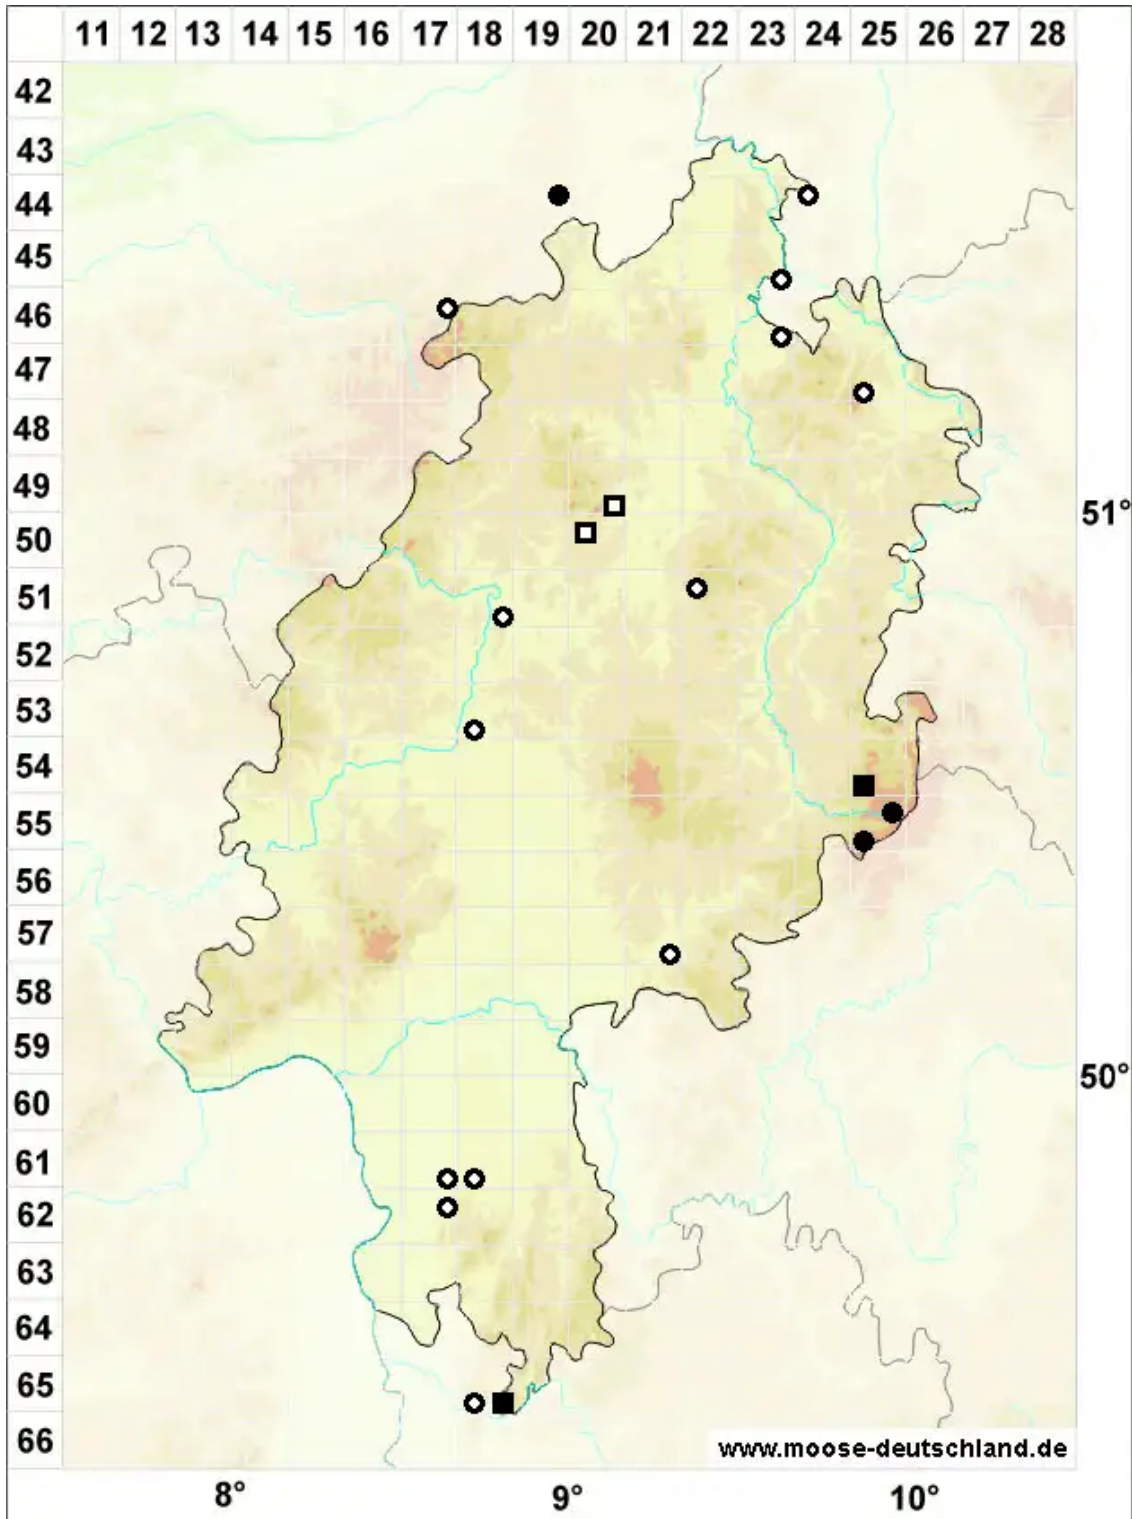

Pohlia elongata Hedw. var. elongata

Verlängertes Pohlmoos, Echtes Verlängertes Pohlmoos

Legende:

- Symbole:**
- Ausgefülltes Symbol:
Zeitraum von 1980 bis heute (Aktuelle Angabe)
 - Leeres Symbol:
Zeitraum vor 1980 (Altangabe)
 - Quadrat: Herbarbeleg