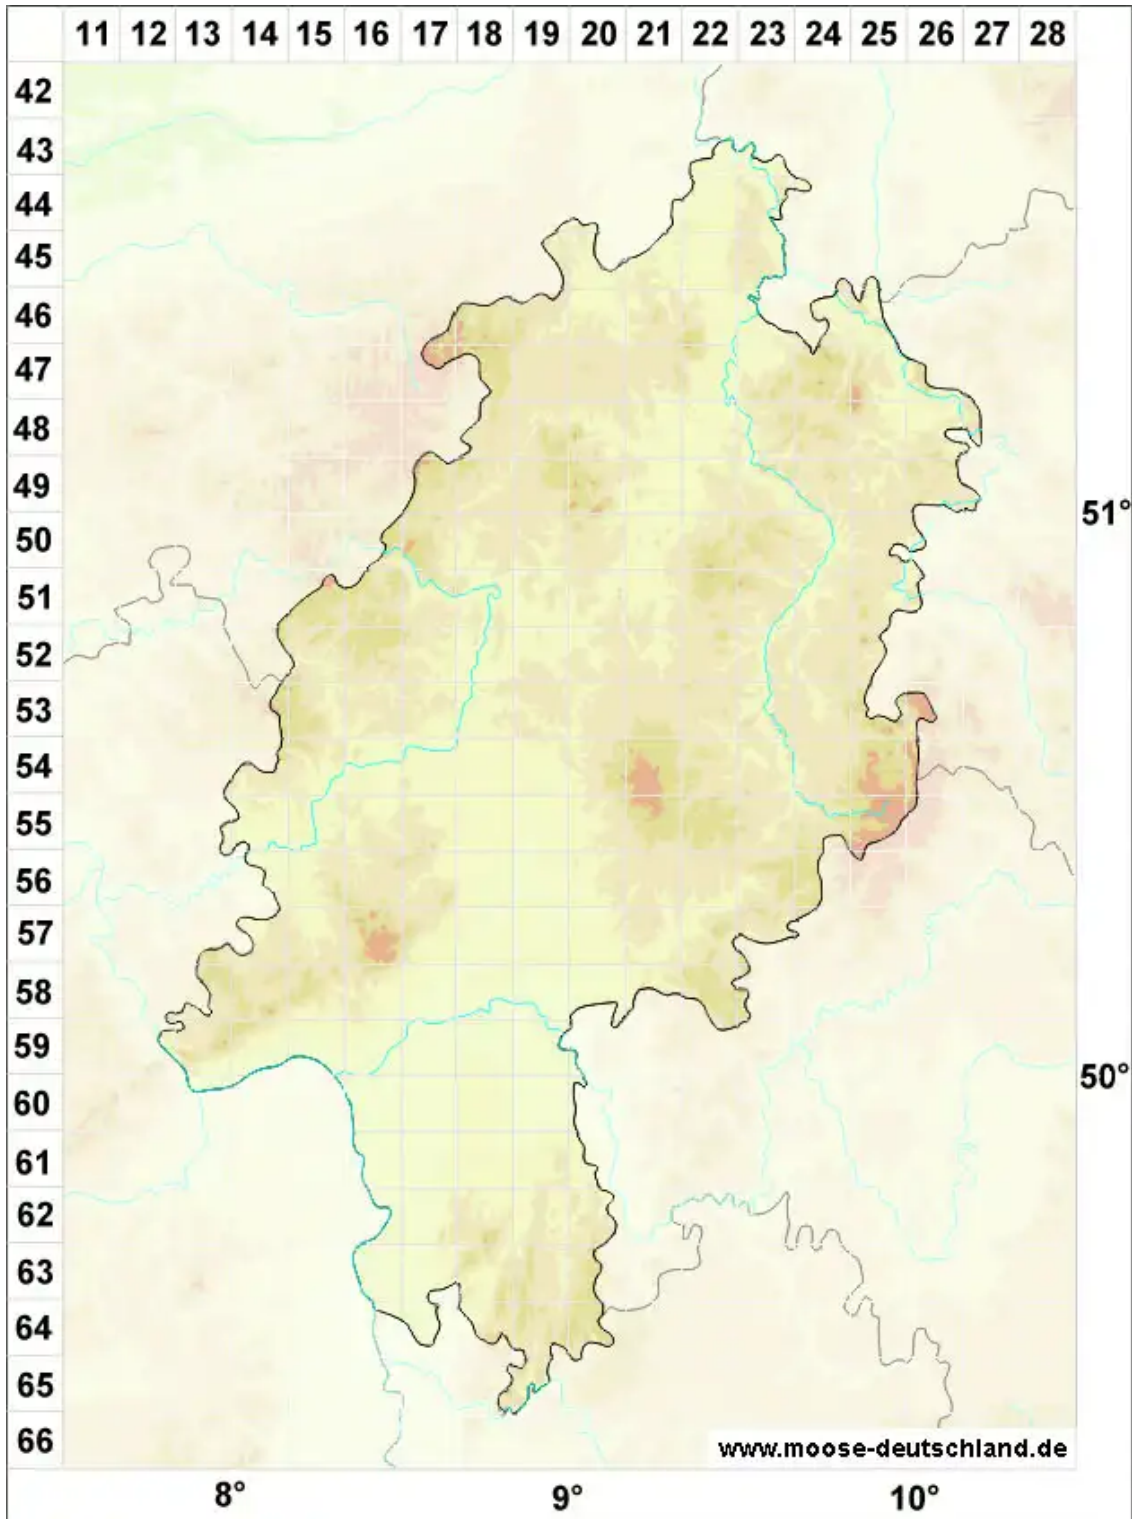

# Pohlia flexuosa Hook.

Gebogenes Pohlmoos

Legende:

- Symbole:**
- Ausgefülltes Symbol:  
Zeitraum von 1980 bis heute (Aktuelle Angabe)
  - Leeres Symbol:  
Zeitraum vor 1980 (Altangabe)
  - Quadrat: Herbarbeleg