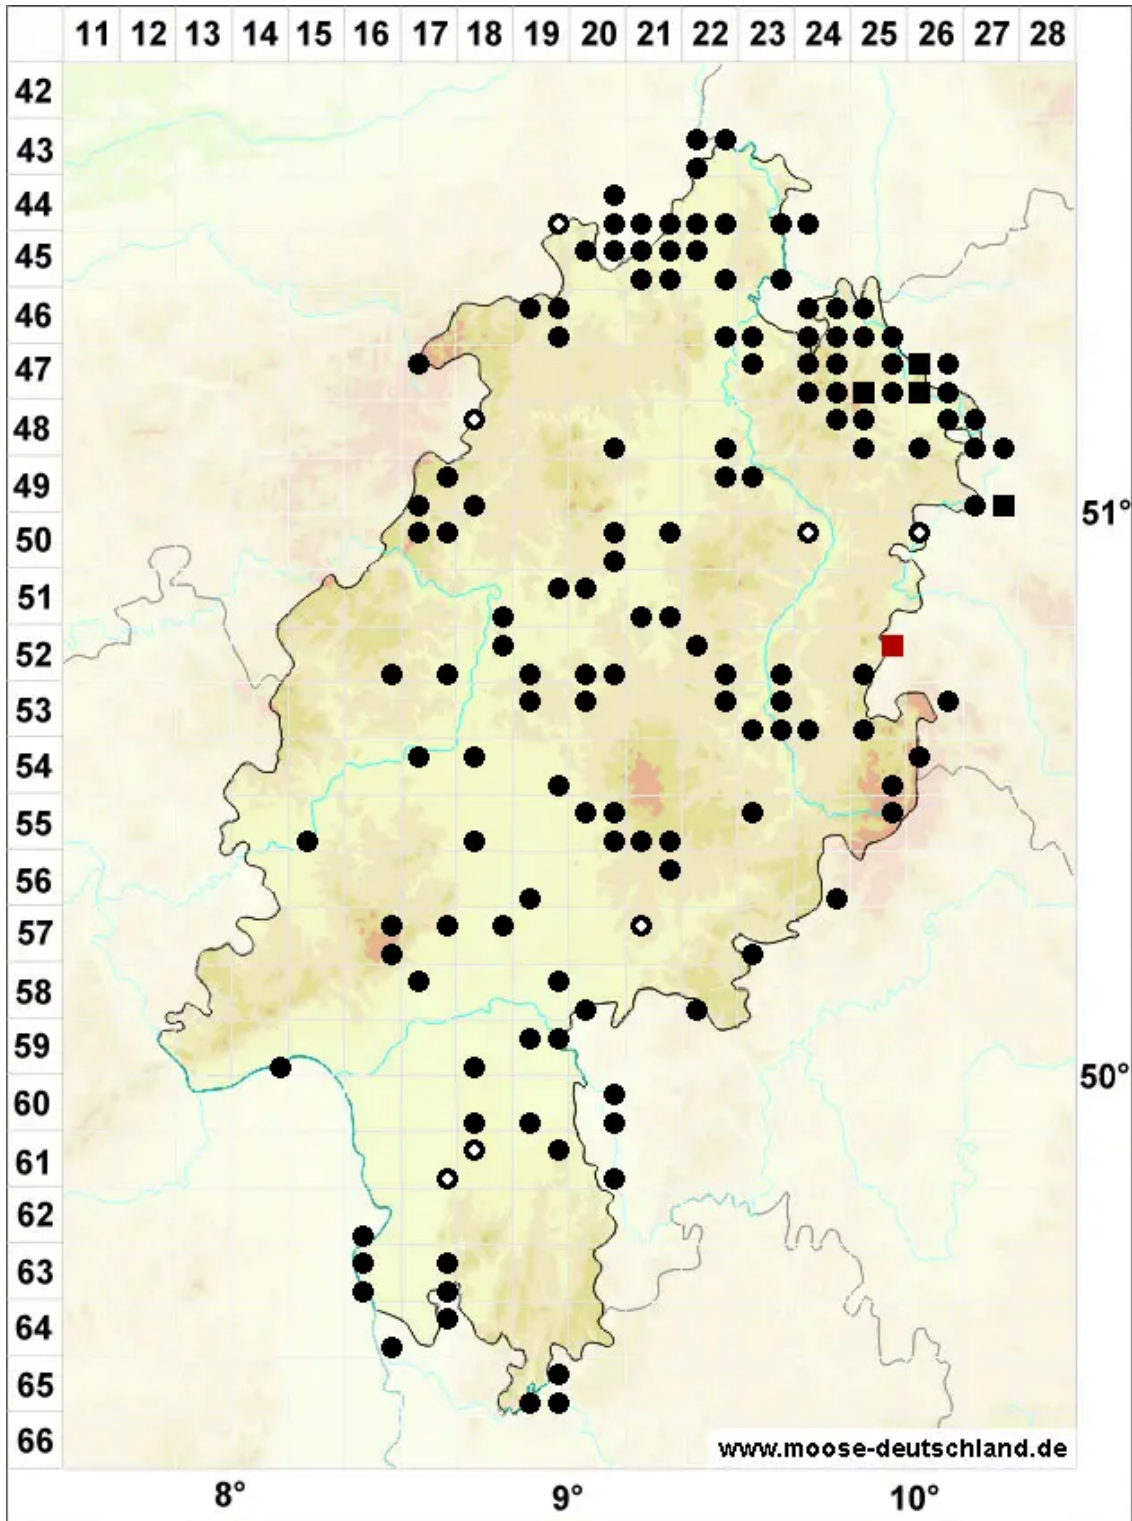

Pohlia melanodon (Brid.) A.J.Shaw

Rötliches Pohlmoos

Legende:

- Symbole:**
- Ausgefülltes Symbol:
Zeitraum von 1980 bis heute (Aktuelle Angabe)
 - Leeres Symbol:
Zeitraum vor 1980 (Altangabe)
 - Quadrat: Herbarbeleg