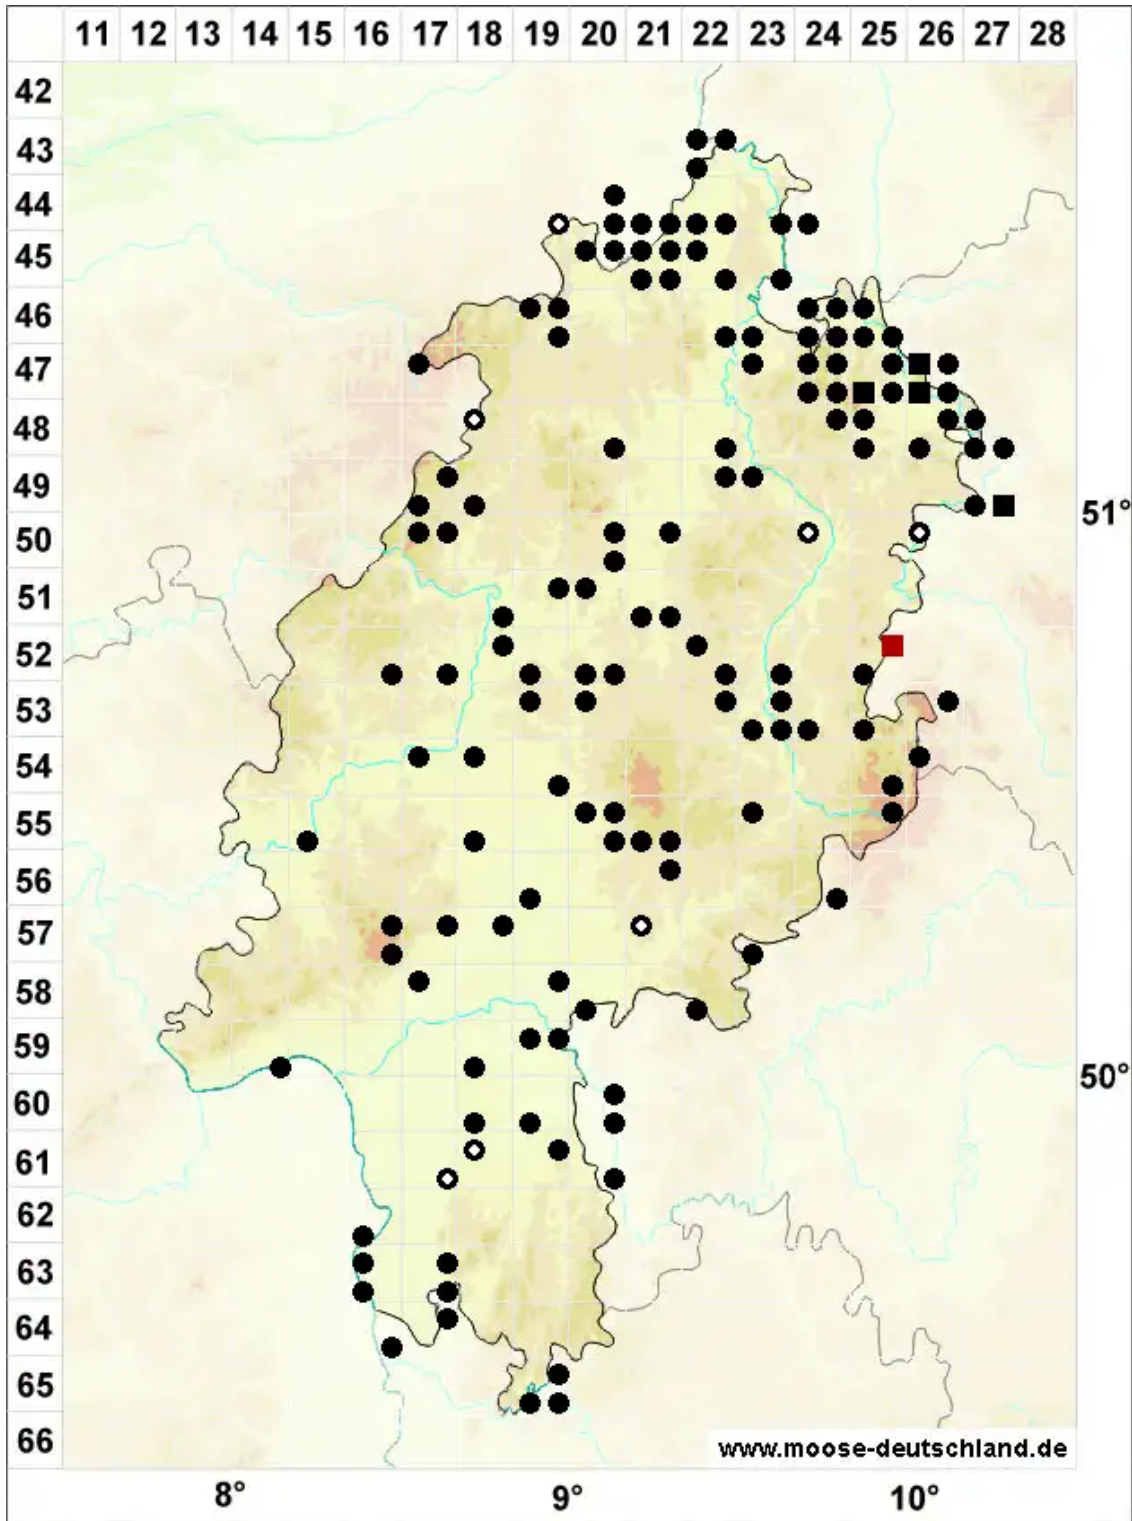

# Pohlia melanodon (Brid.) A.J.Shaw

## Rötliches Pohlmoos

Legende:

- Symbole:**
- Ausgefülltes Symbol:  
Zeitraum von 1980 bis heute (Aktuelle Angabe)
  - Leeres Symbol:  
Zeitraum vor 1980 (Altangabe)
  - Quadrat: Herbarbeleg