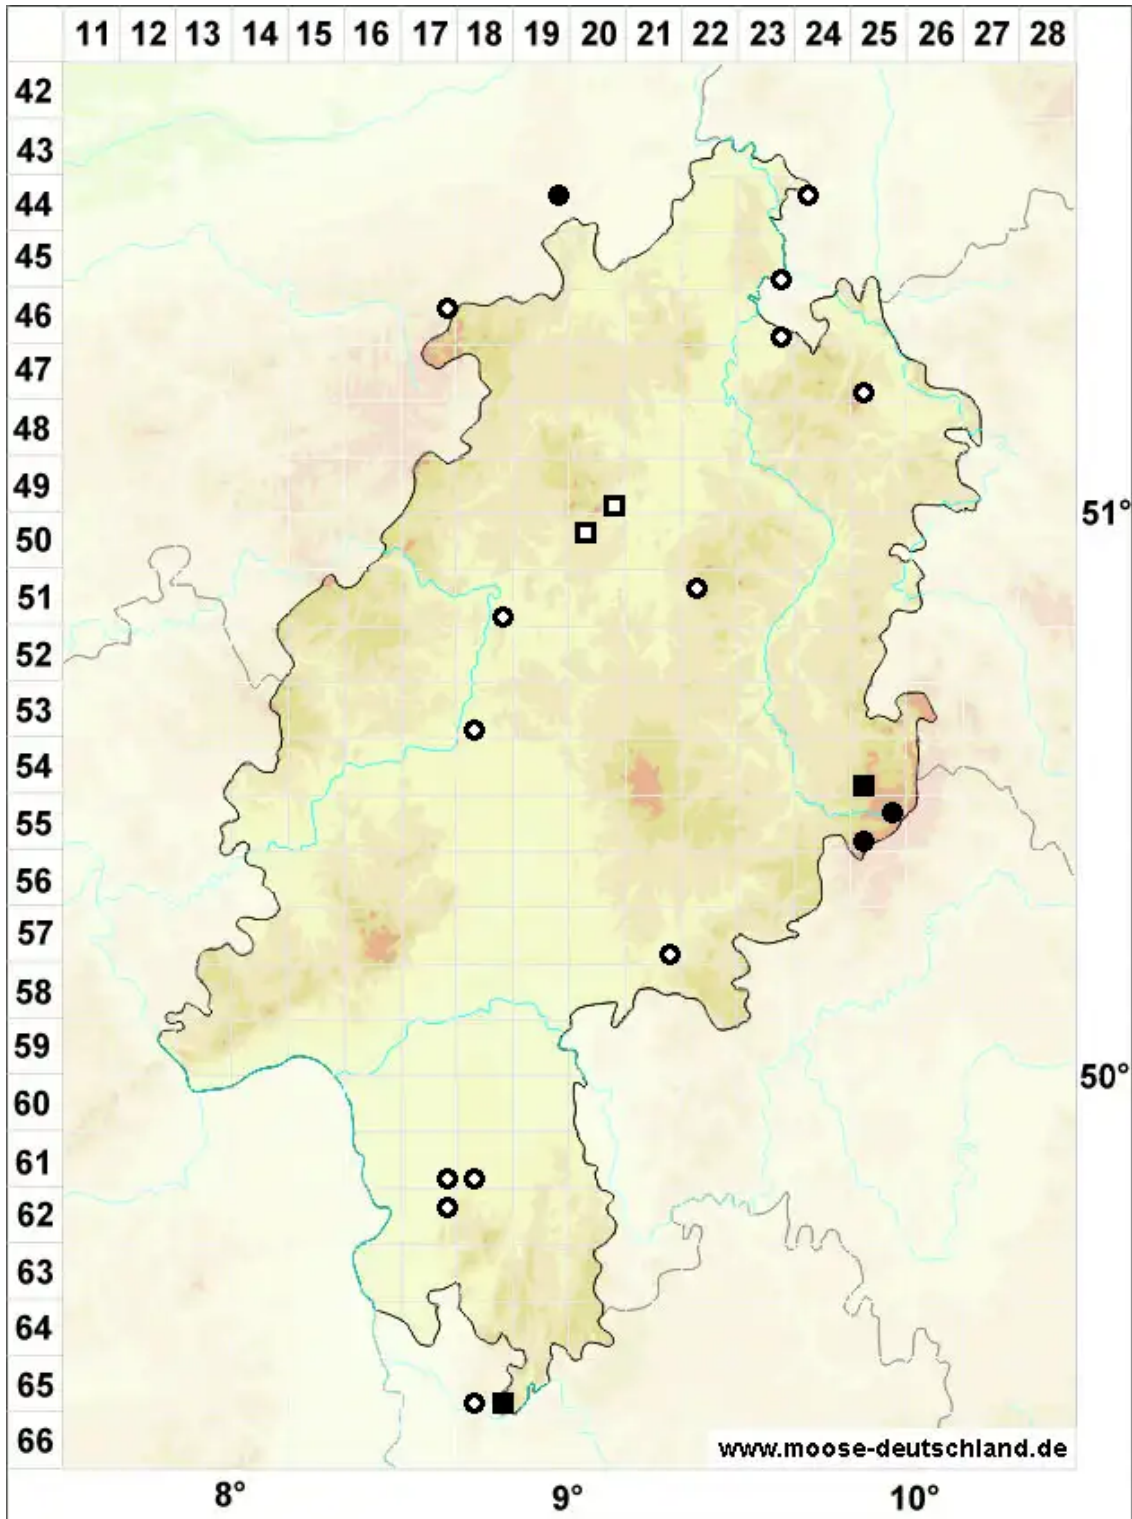

Pohlia elongata Hedw. var. elongata

Verlängertes Pohlmoos, Echtes Verlängertes Pohlmoos

Legende:

Symbole:

Ausgefülltes Symbol:
Zeitraum von 1980 bis heute (Aktuelle Angabe)

Leeres Symbol:
Zeitraum vor 1980 (Altangabe)

Quadrat: Herbarbeleg