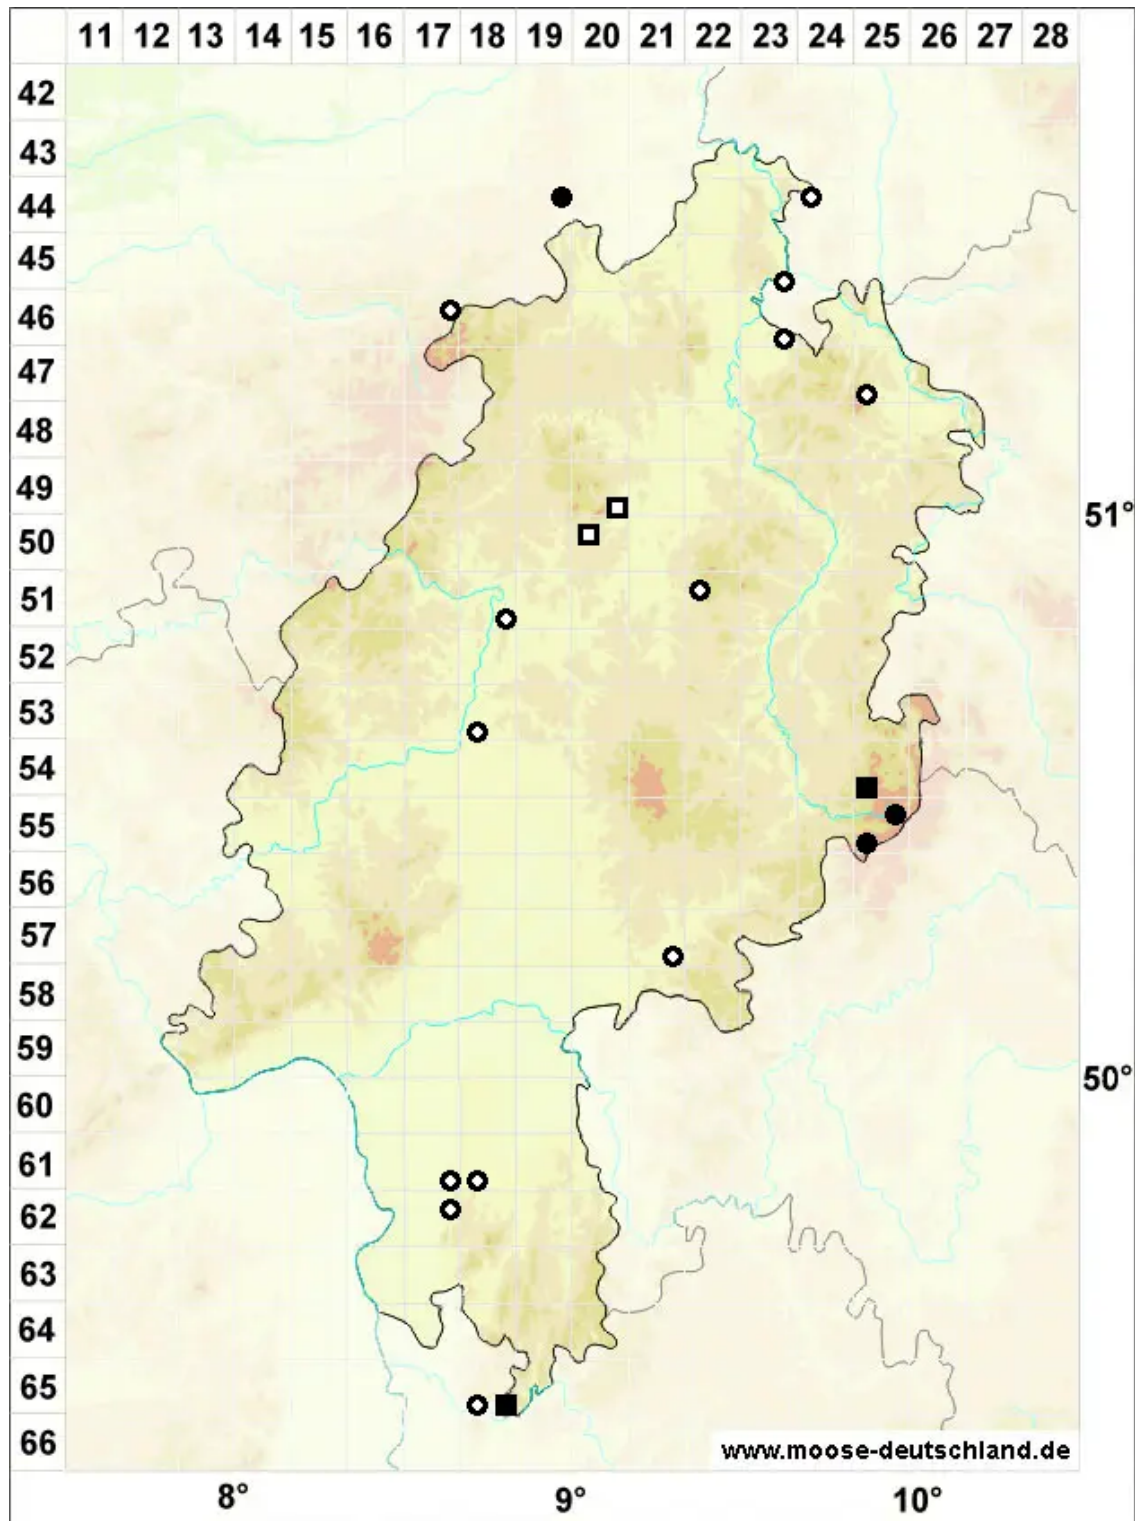

# Pohlia elongata Hedw. var. elongata

Verlängertes Pohlmoos, Echtes Verlängertes Pohlmoos

Legende:

- Symbole:**
- Ausgefülltes Symbol:  
Zeitraum von 1980 bis heute (Aktuelle Angabe)
  - Leeres Symbol:  
Zeitraum vor 1980 (Altangabe)
  - Quadrat: Herbarbeleg