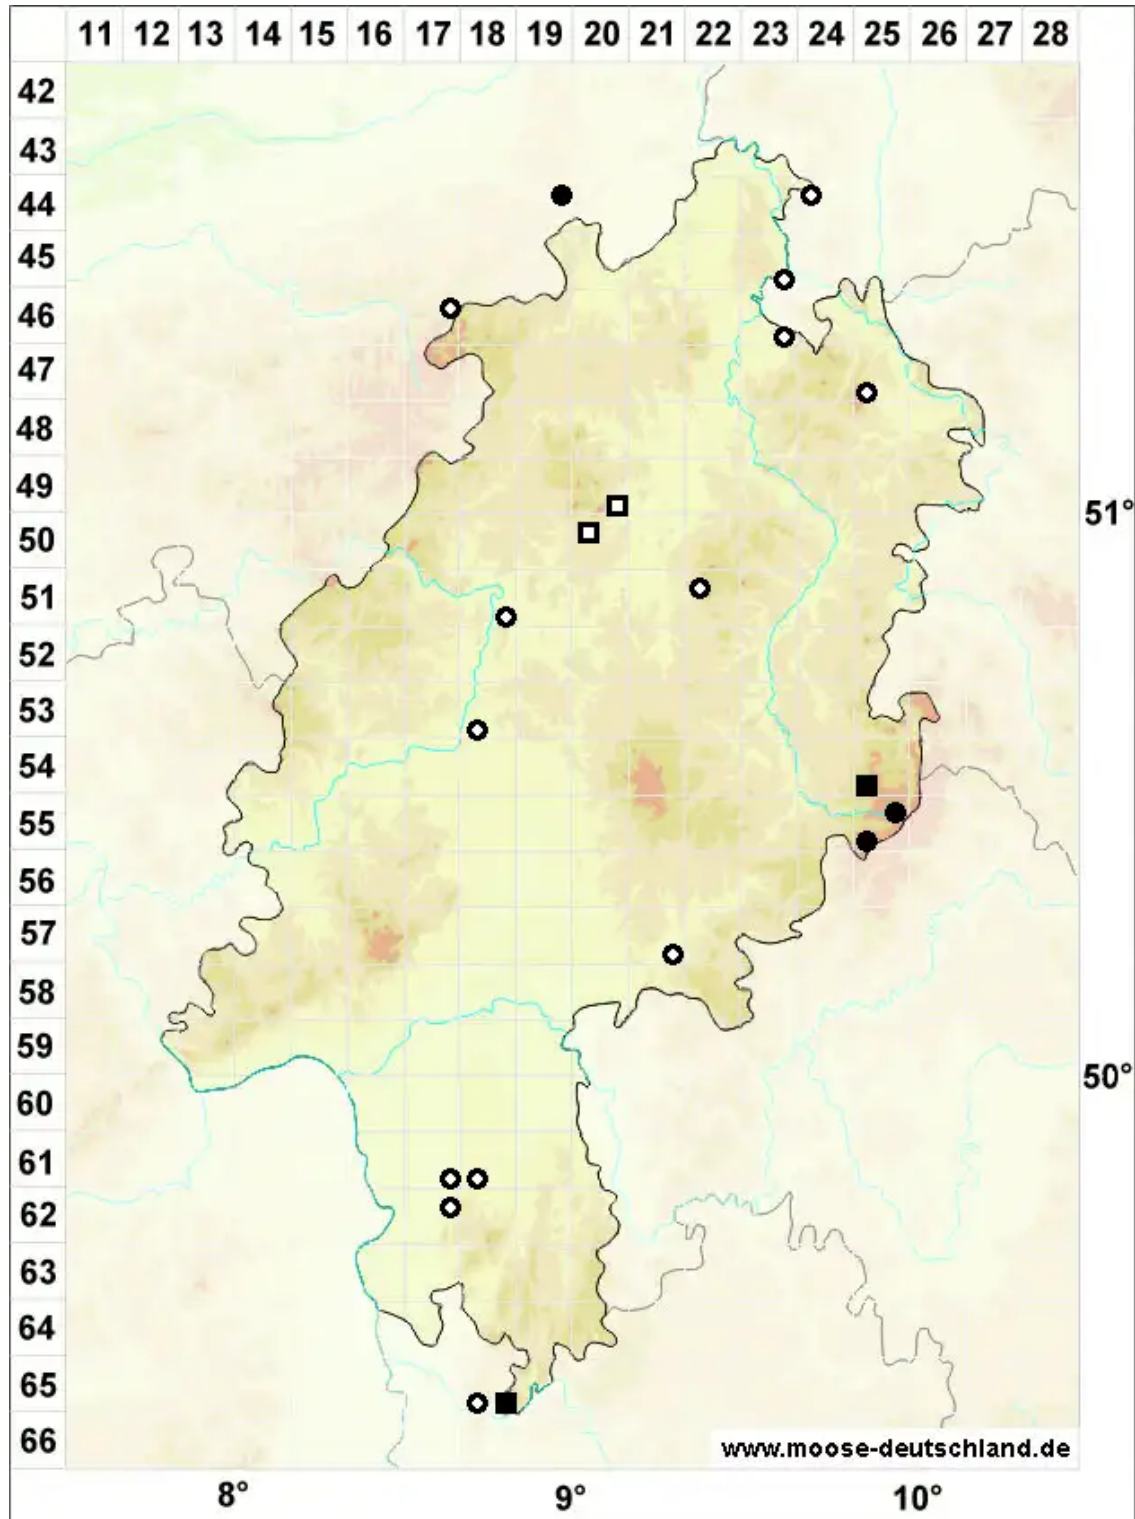

Pohlia elongata Hedw. var. elongata

Verlängertes Pohlmoos, Echtes Verlängertes Pohlmoos

Legende:

Symbole:

Ausgefülltes Symbol:
Zeitraum von 1980 bis heute (Aktuelle Angabe)

Leeres Symbol:
Zeitraum vor 1980 (Altangabe)

Quadrat: Herbarbeleg