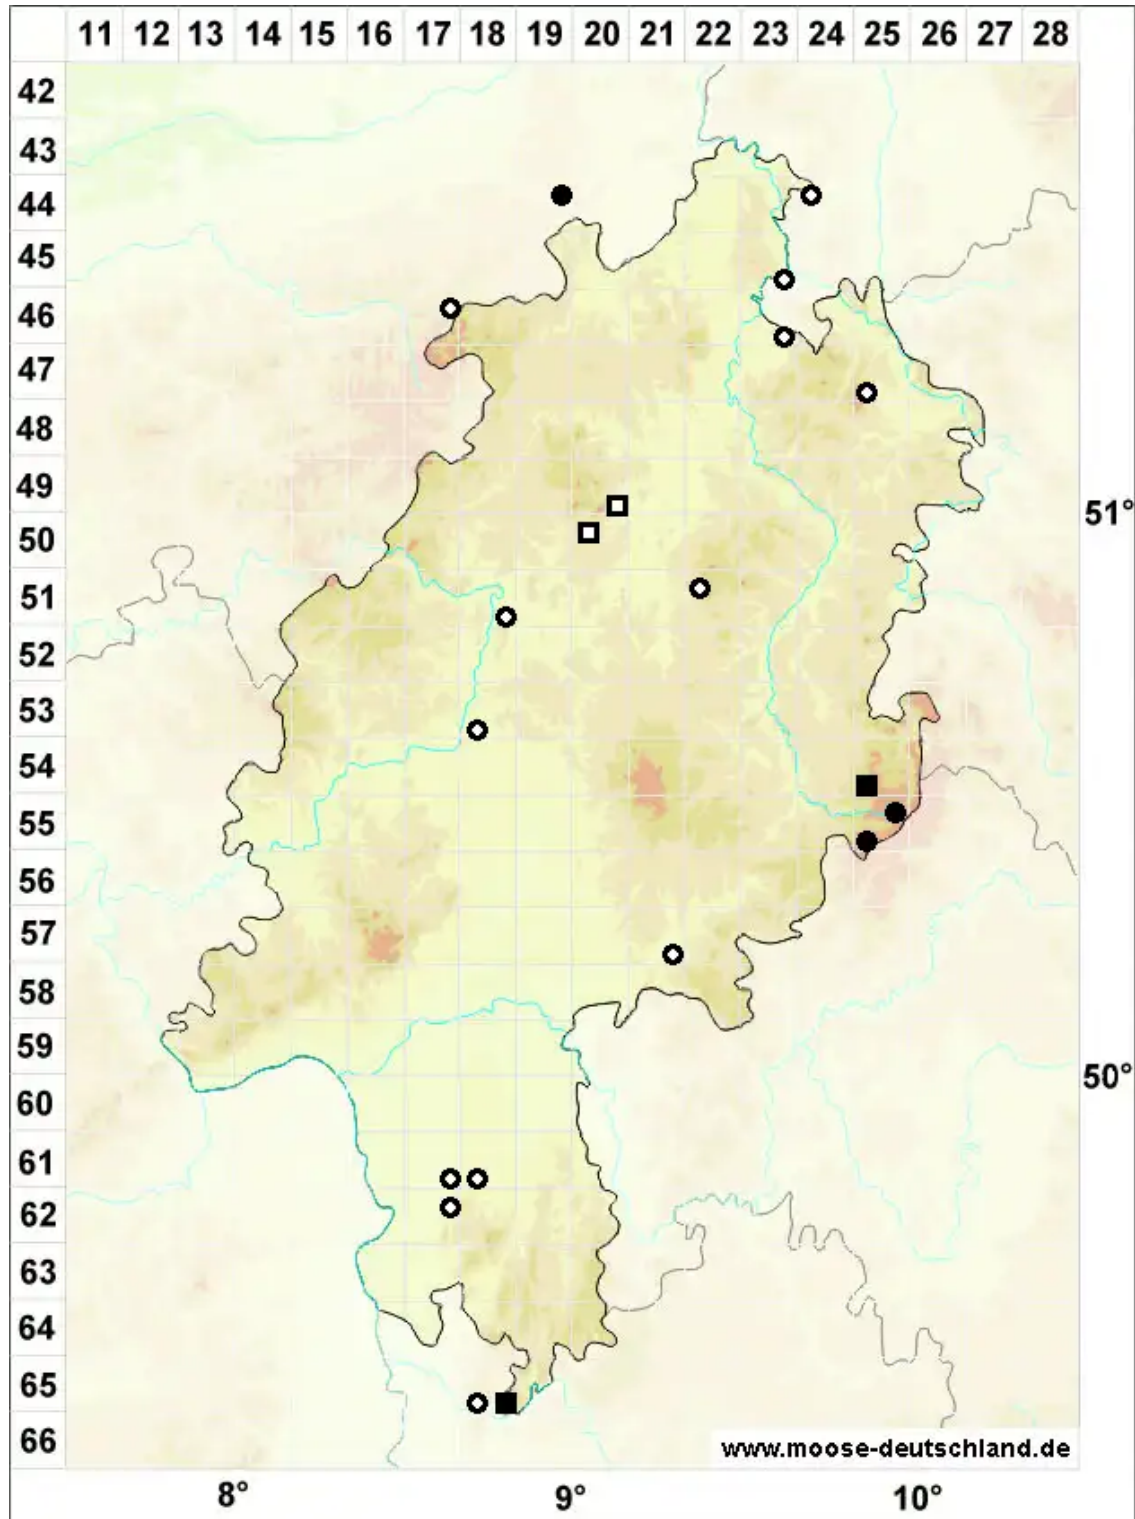

# Pohlia elongata Hedw. var. elongata

Verlängertes Pohlmoos, Echtes Verlängertes Pohlmoos

Legende:

**Symbole:**

Ausgefülltes Symbol:  
Zeitraum von 1980 bis heute (Aktuelle Angabe)

Leeres Symbol:  
Zeitraum vor 1980 (Altangabe)

Quadrat: Herbarbeleg