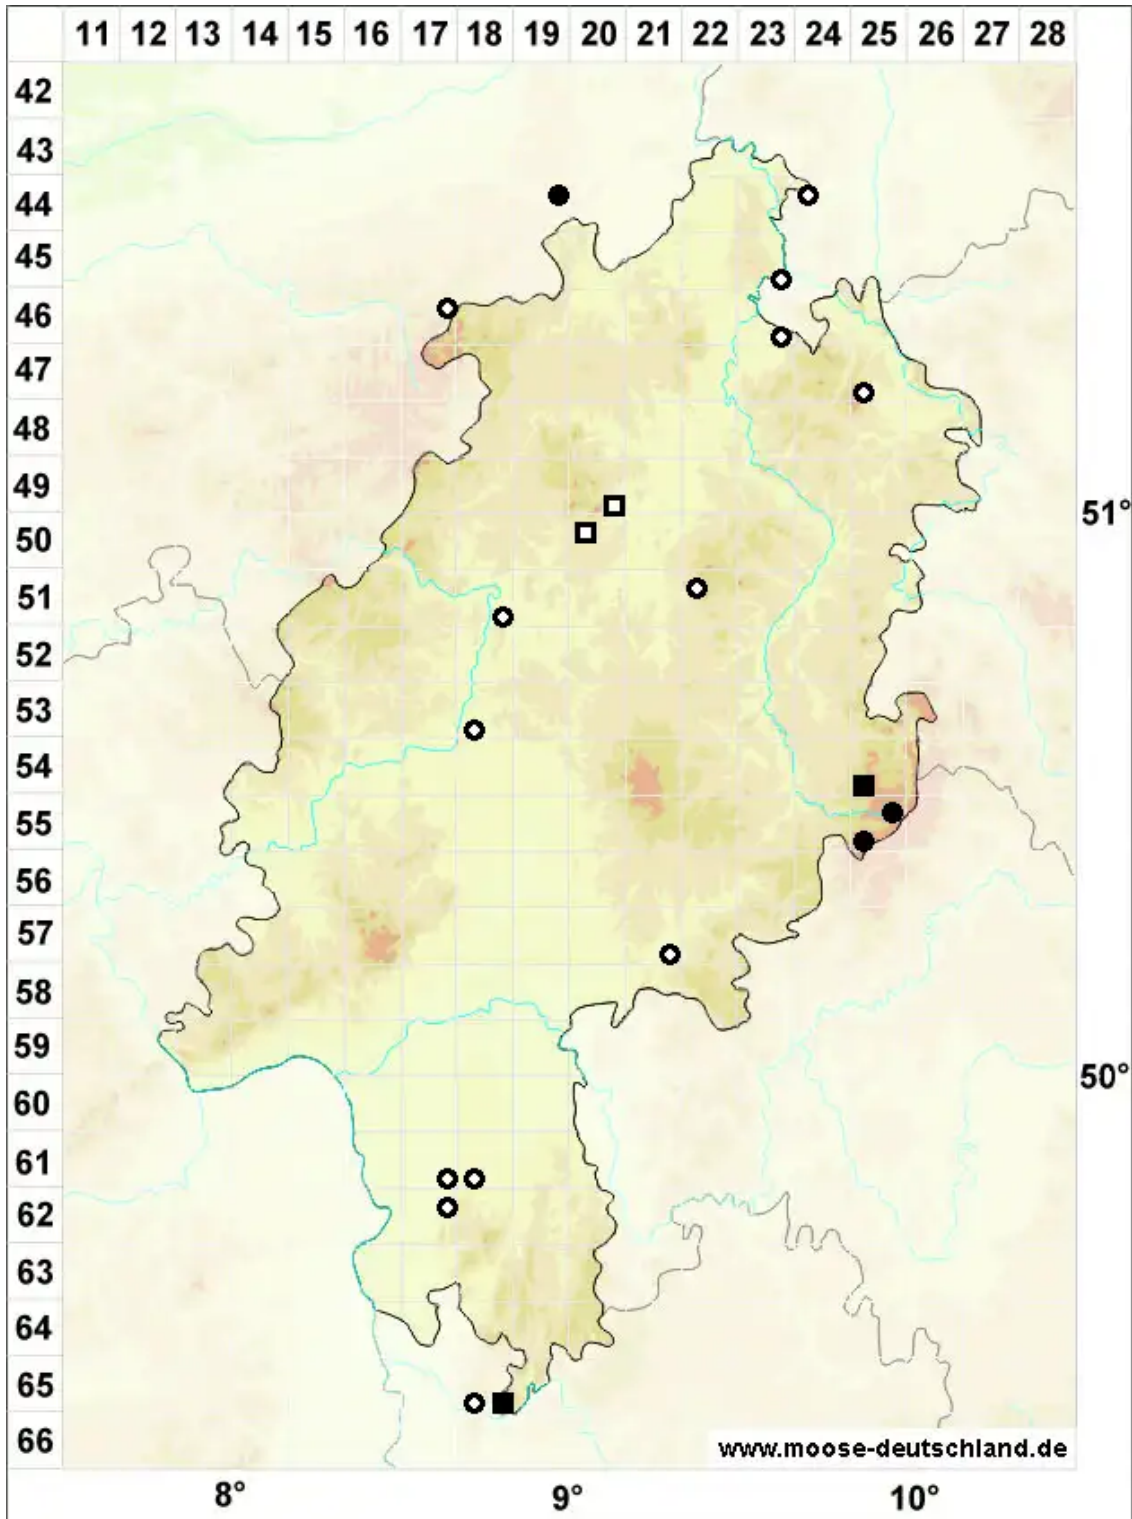

# Pohlia elongata Hedw. var. elongata

Verlängertes Pohlmoos, Echtes Verlängertes Pohlmoos

Legende:

**Symbole:**

Ausgefülltes Symbol:  
Zeitraum von 1980 bis heute (Aktuelle Angabe)

Leeres Symbol:  
Zeitraum vor 1980 (Altangabe)

Quadrat: Herbarbeleg