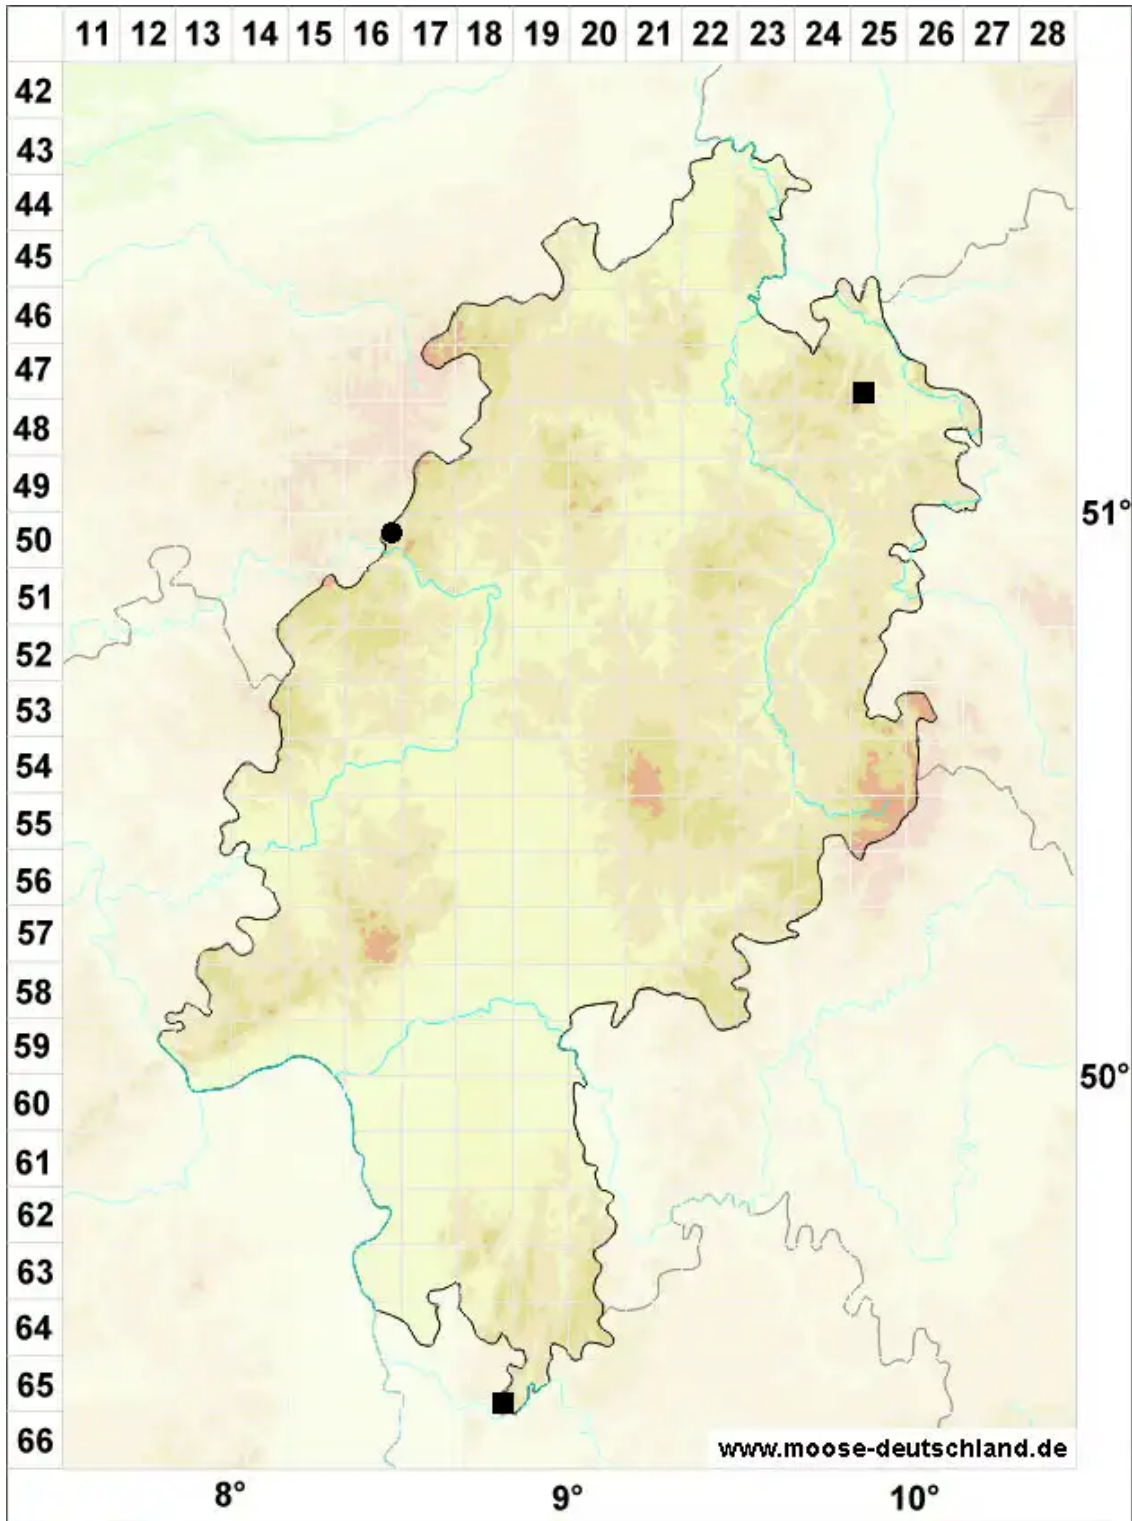

Pohlia proligera (Lindb. ex Breidl.) Lindb. ex Arnell

Brutbildendes Pohlmoos

Legende:

- Symbole:**
- Ausgefülltes Symbol:
Zeitraum von 1980 bis heute (Aktuelle Angabe)
 - Leeres Symbol:
Zeitraum vor 1980 (Altangabe)
 - Quadrat: Herbarbeleg