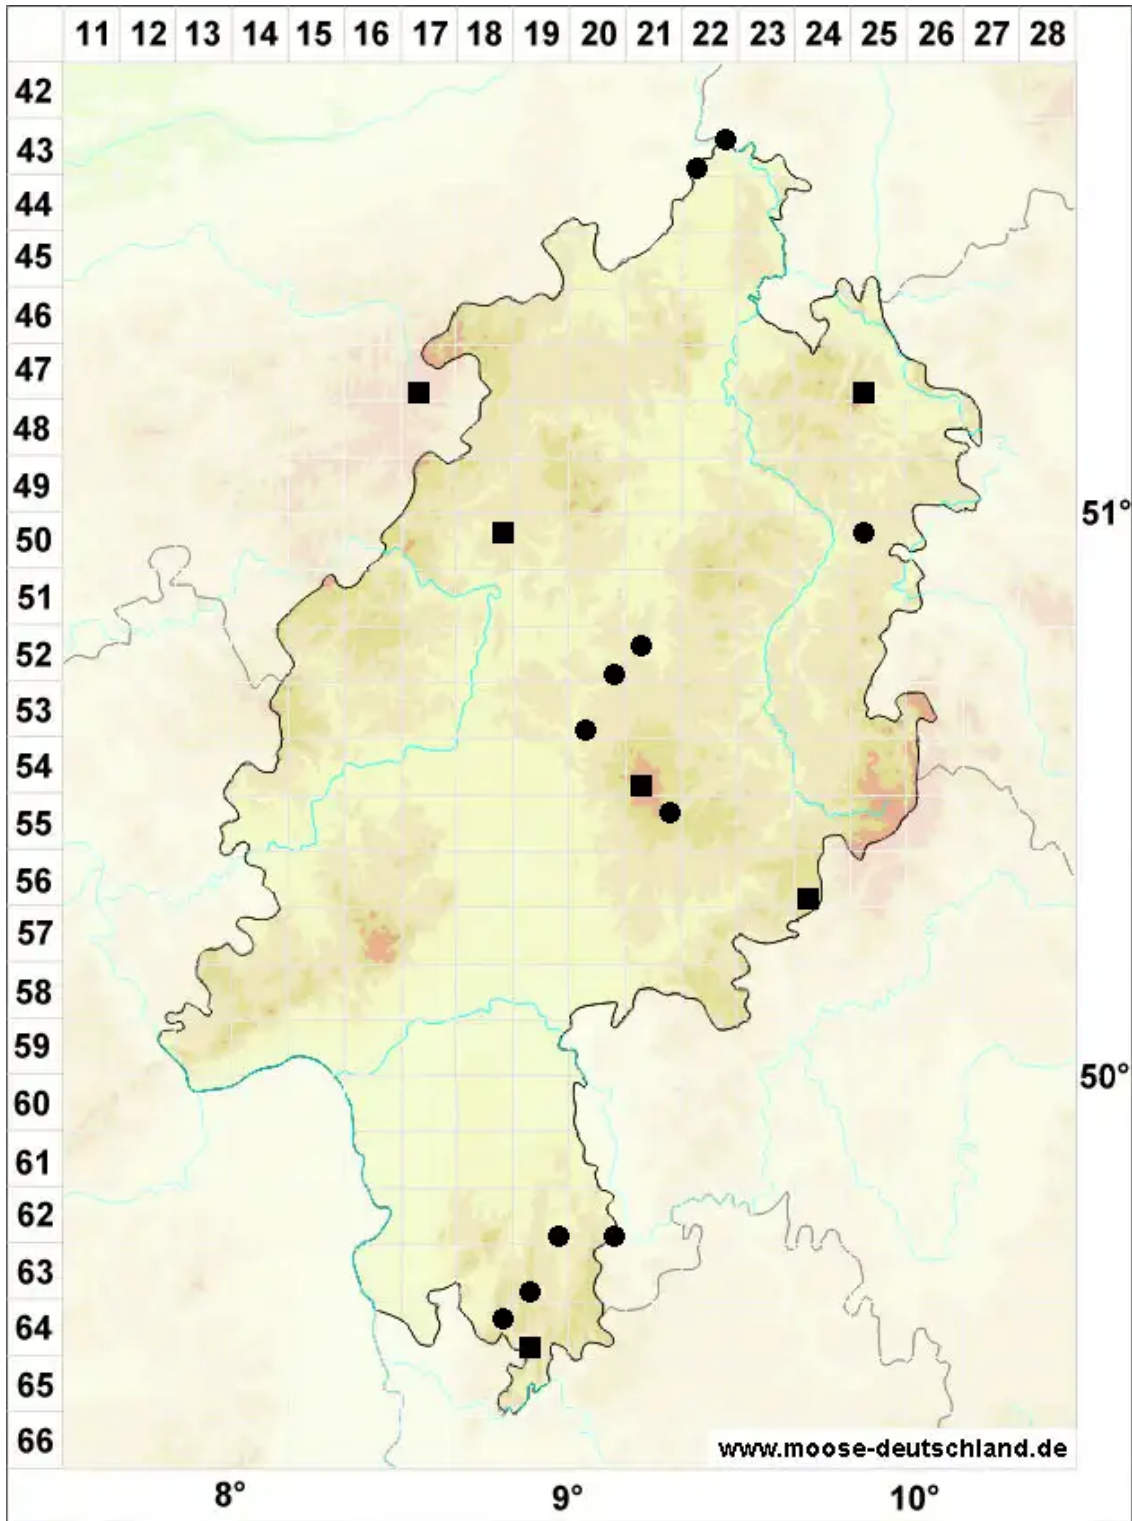

# Pohlia lescuriana (Sull.) Ochi

## Kleines Pohlmoos

Legende:

- Symbole:**
- Ausgefülltes Symbol:  
Zeitraum von 1980 bis heute (Aktuelle Angabe)
  - Leeres Symbol:  
Zeitraum vor 1980 (Altangabe)
  - Quadrat: Herbarbeleg