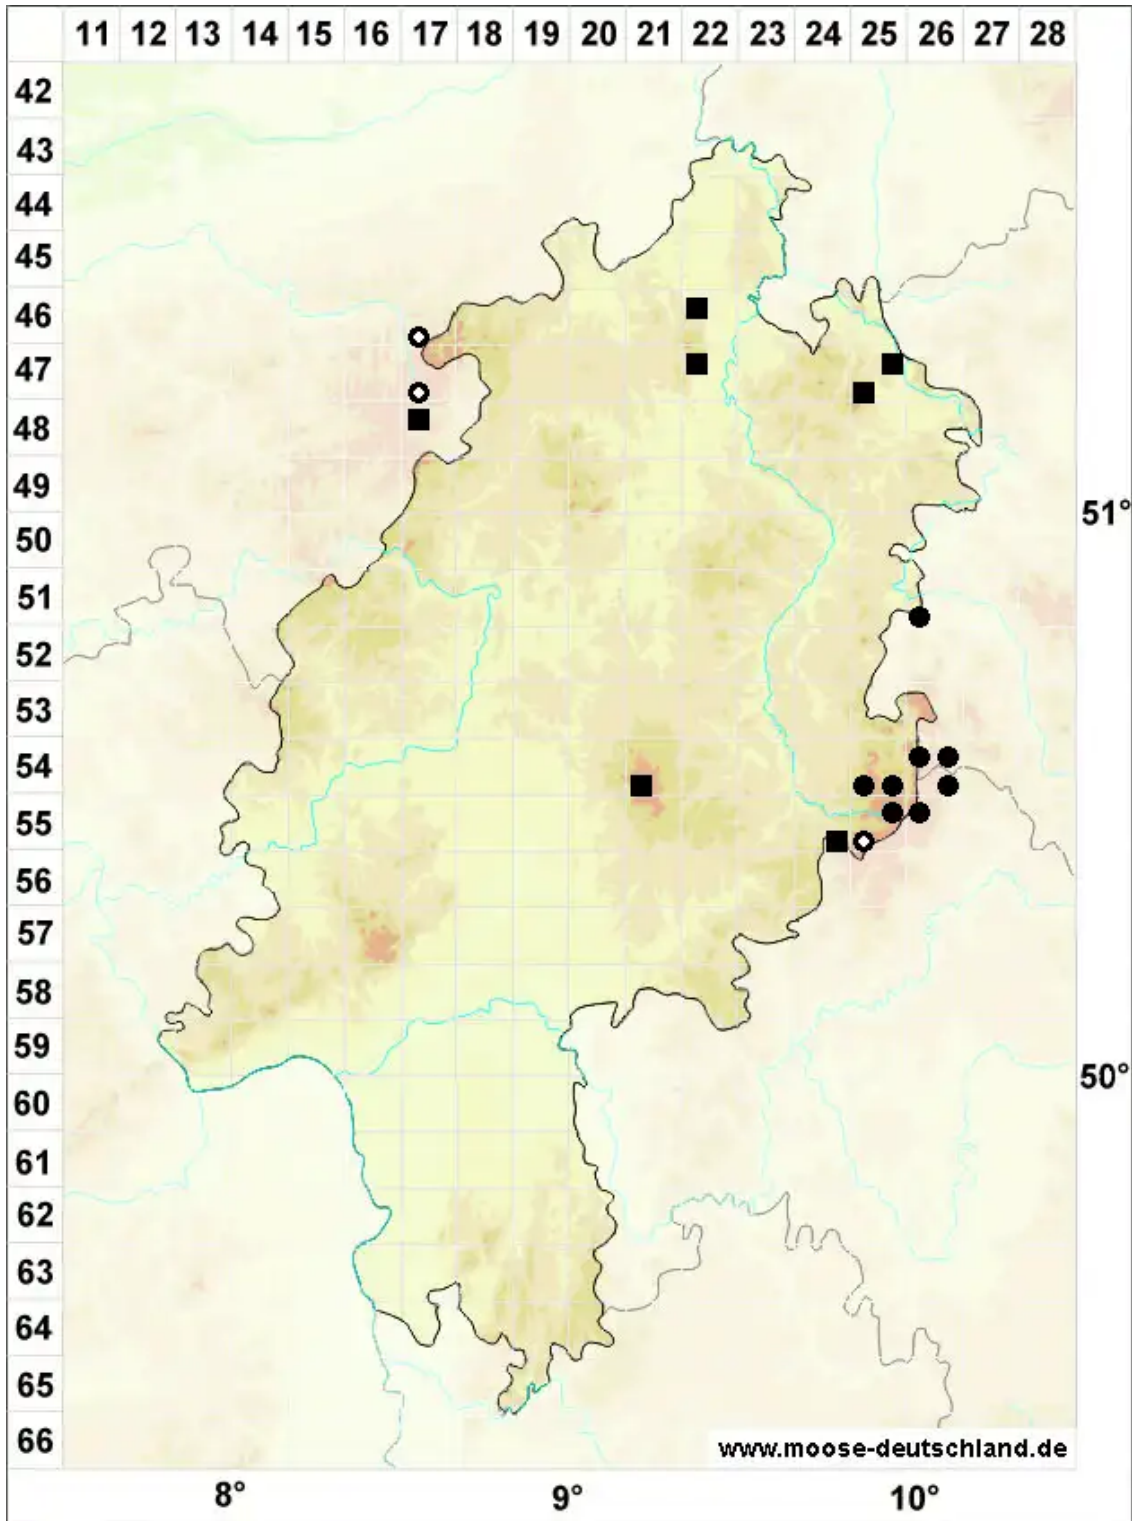

# Polytrichastrum alpinum (Hedw.) G.L.Sm.

Alpen-Haarmützenmoos, Alpen-Neuwidertonmoos

Legende:

**Symbole:**

Ausgefülltes Symbol:  
Zeitraum von 1980 bis heute (Aktuelle Angabe)

Leeres Symbol:  
Zeitraum vor 1980 (Altangabe)

Quadrat: Herbarbeleg