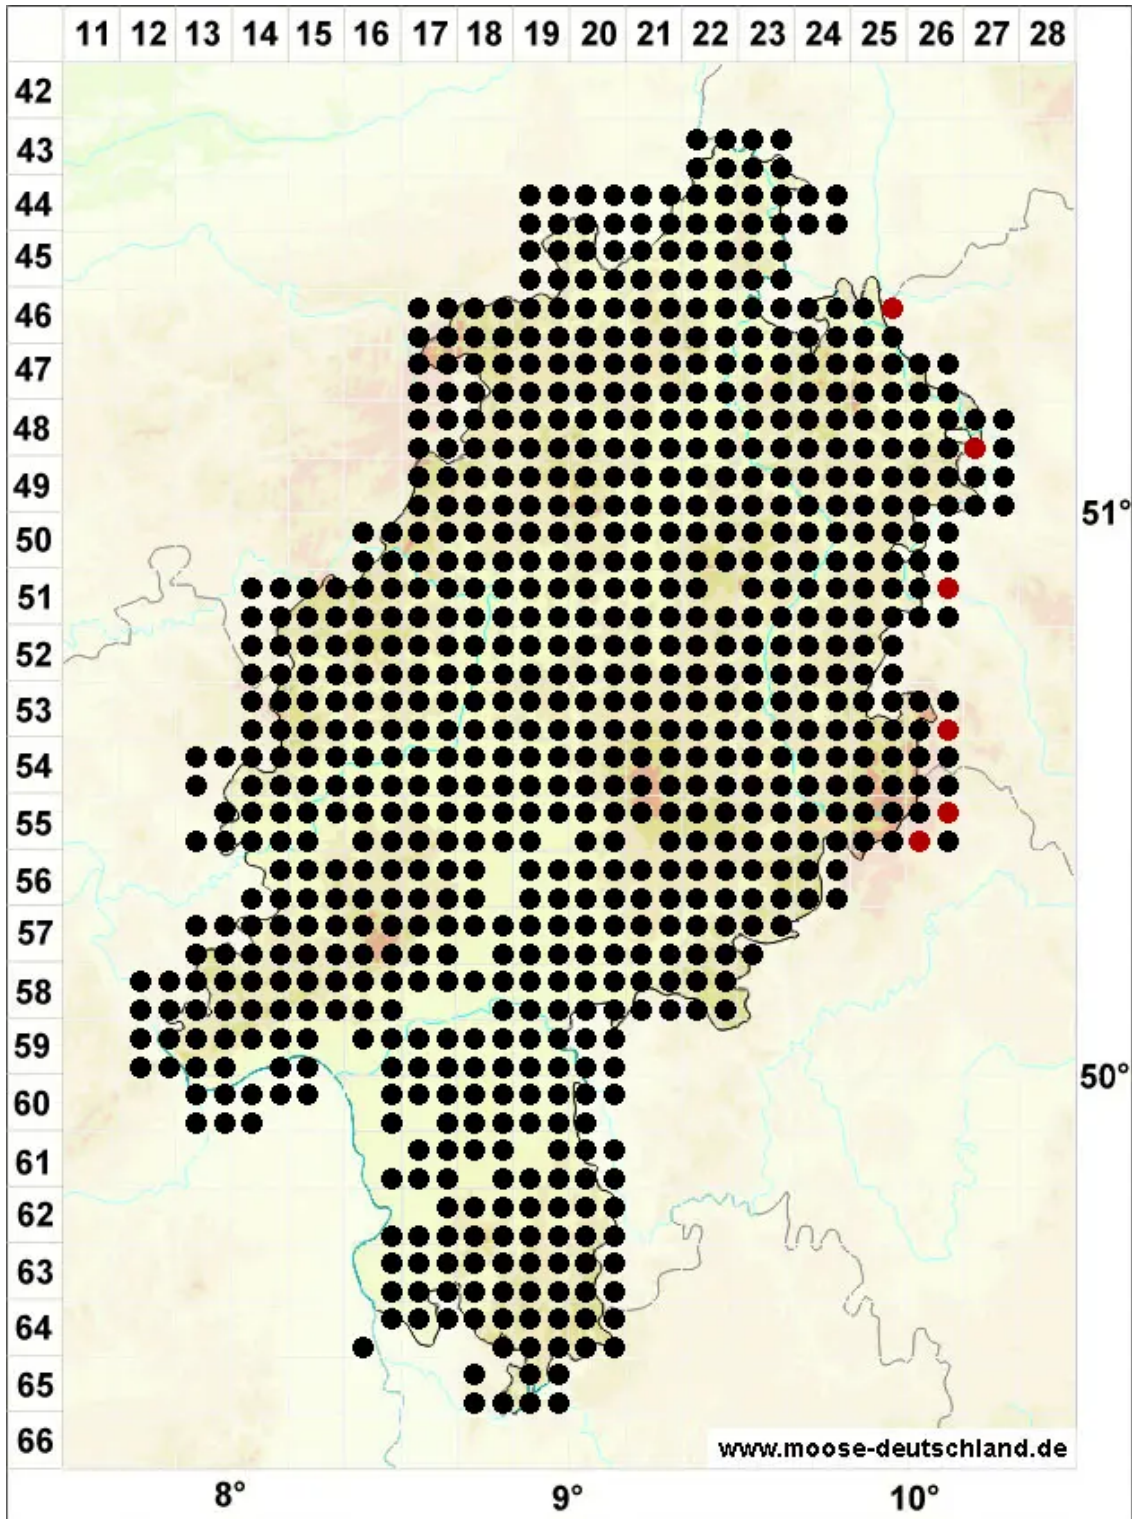

Polytrichum formosum Hedw.

Wald-Widertonmoos, Wald-Frauenhaarmoos

Legende:

Symbole:

Ausgefülltes Symbol:
Zeitraum von 1980 bis heute (Aktuelle Angabe)

Leeres Symbol:
Zeitraum vor 1980 (Altangabe)

Quadrat: Herbarbeleg