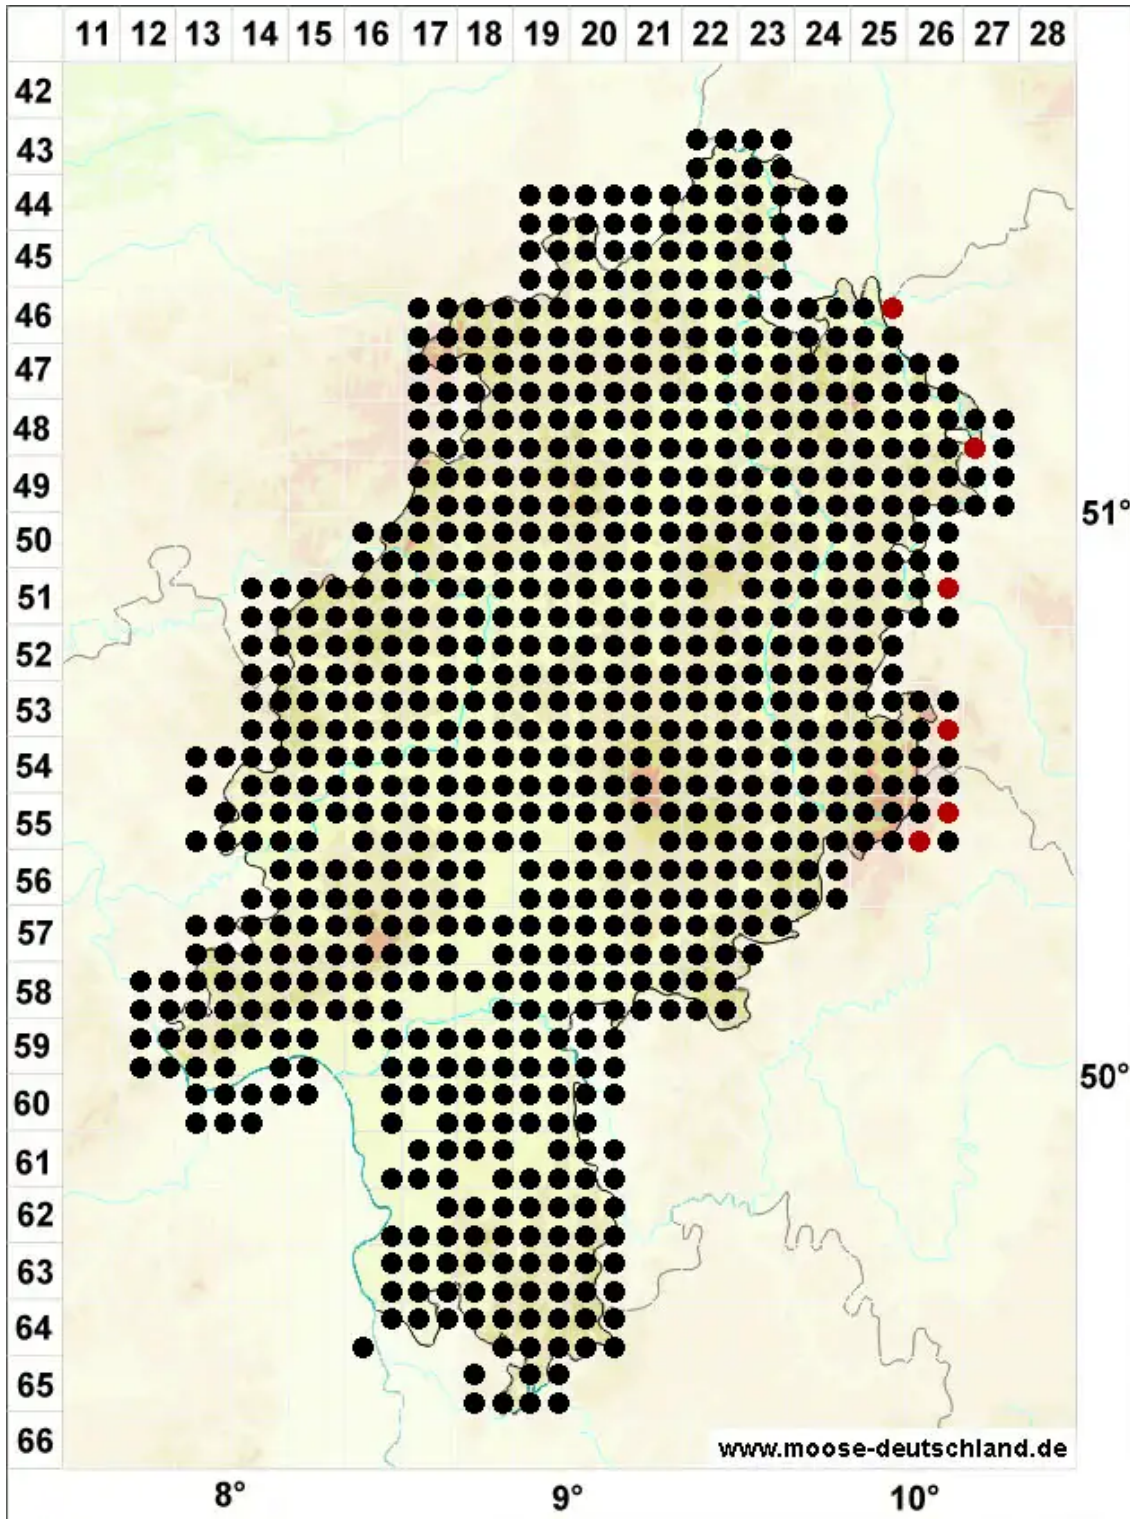

Polytrichum formosum Hedw.

Wald-Widertonmoos, Wald-Frauenhaarmoos

Legende:

Symbole:

Ausgefülltes Symbol:
Zeitraum von 1980 bis heute (Aktuelle Angabe)

Leeres Symbol:
Zeitraum vor 1980 (Altangabe)

Quadrat: Herbarbeleg