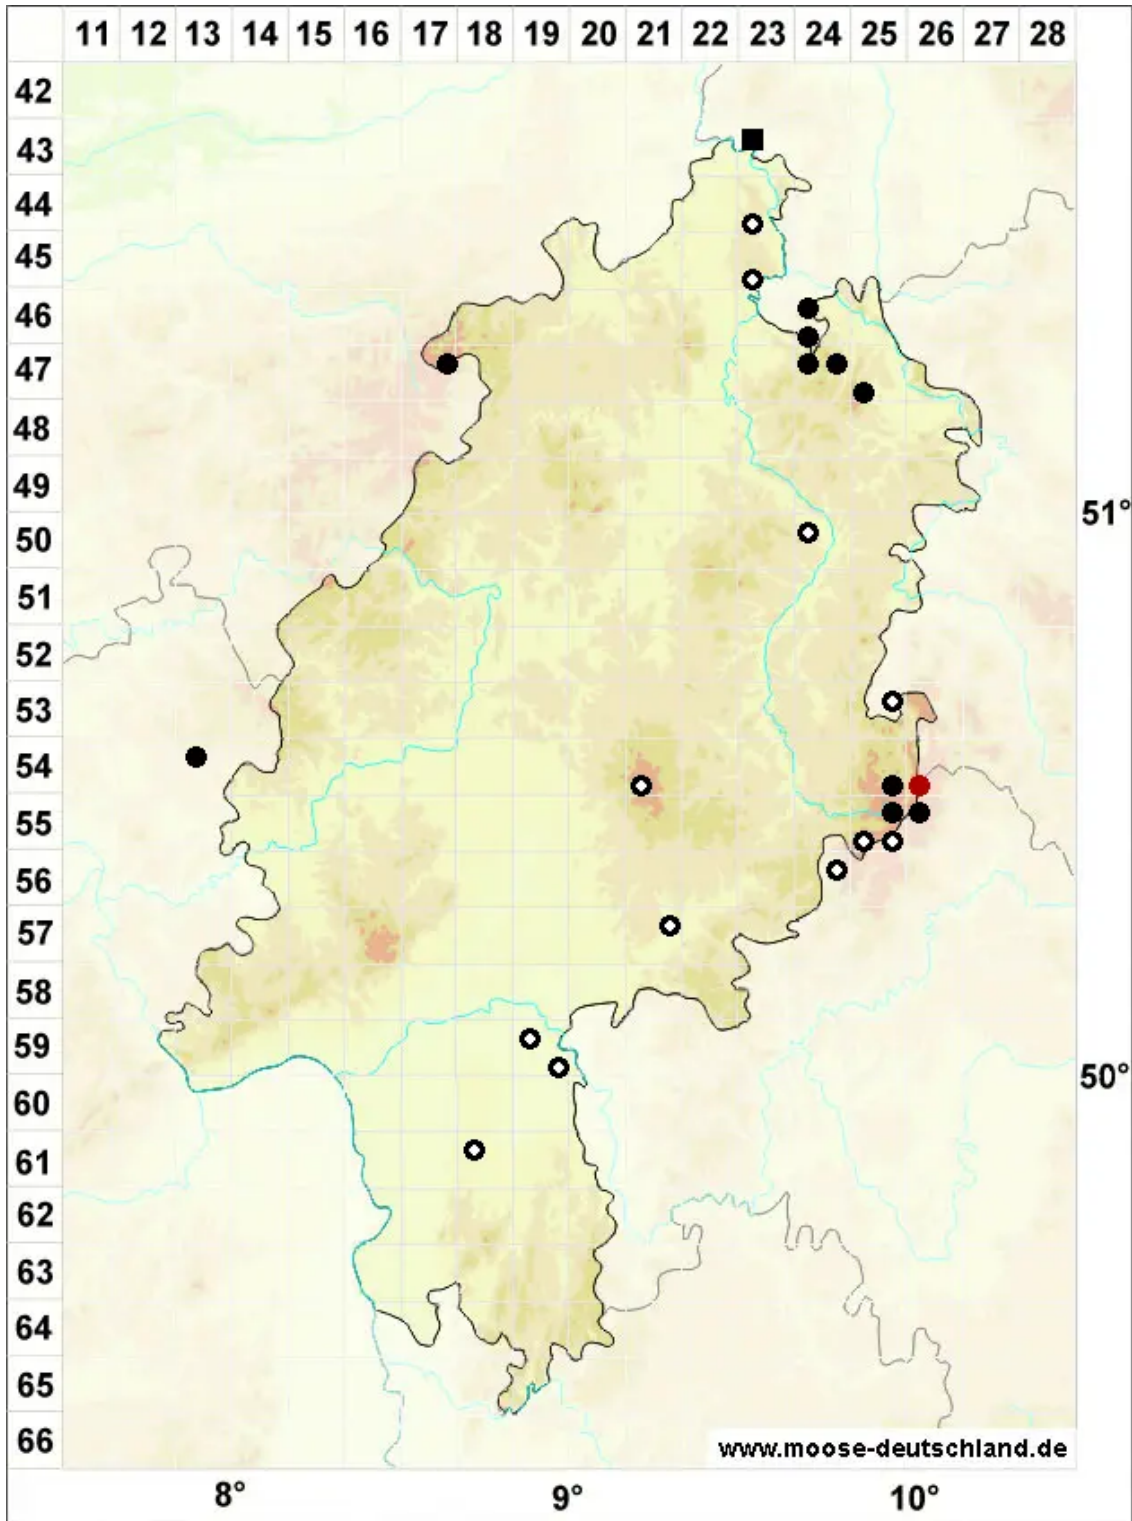

Polytrichum longisetum Sw. ex Brid.

Langstieliges Haarmützenmoos

Legende:

Symbole:

Ausgefülltes Symbol:
Zeitraum von 1980 bis heute (Aktuelle Angabe)

Leeres Symbol:
Zeitraum vor 1980 (Altangabe)

Quadrat: Herbarbeleg