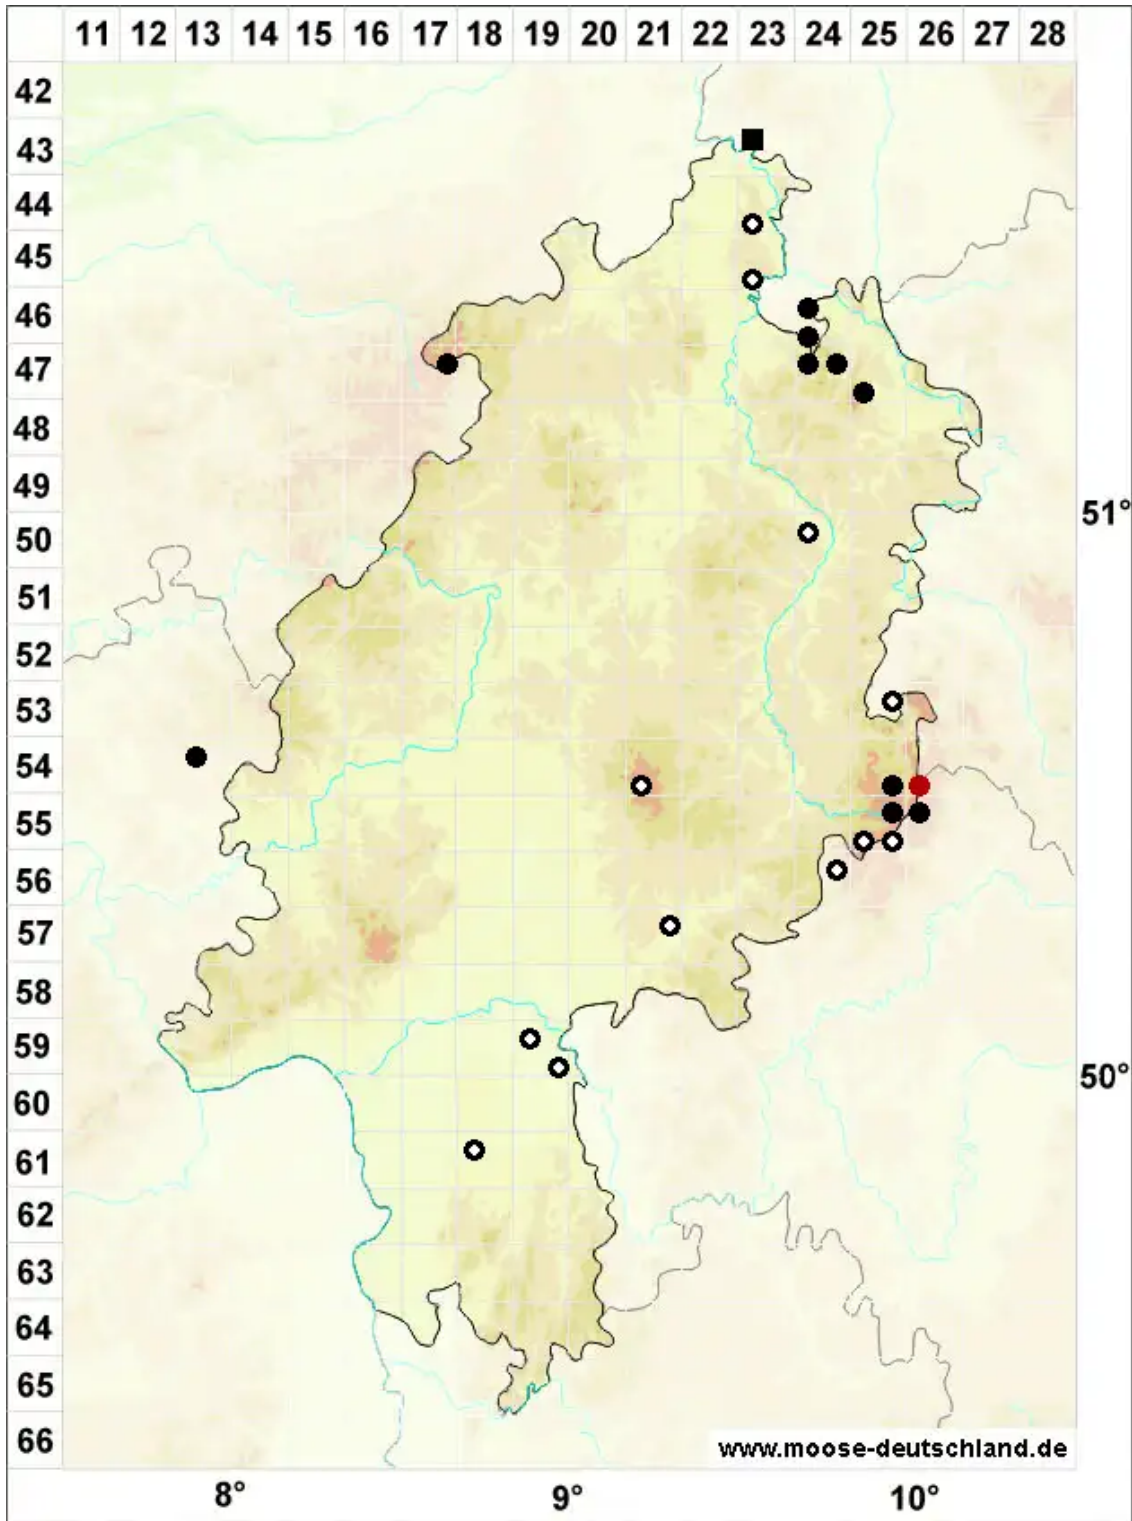

Polytrichum longisetum Sw. ex Brid.

Langstieliges Haarmützenmoos

Legende:

Symbole:

Ausgefülltes Symbol:
Zeitraum von 1980 bis heute (Aktuelle Angabe)

Leeres Symbol:
Zeitraum vor 1980 (Altangabe)

Quadrat: Herbarbeleg