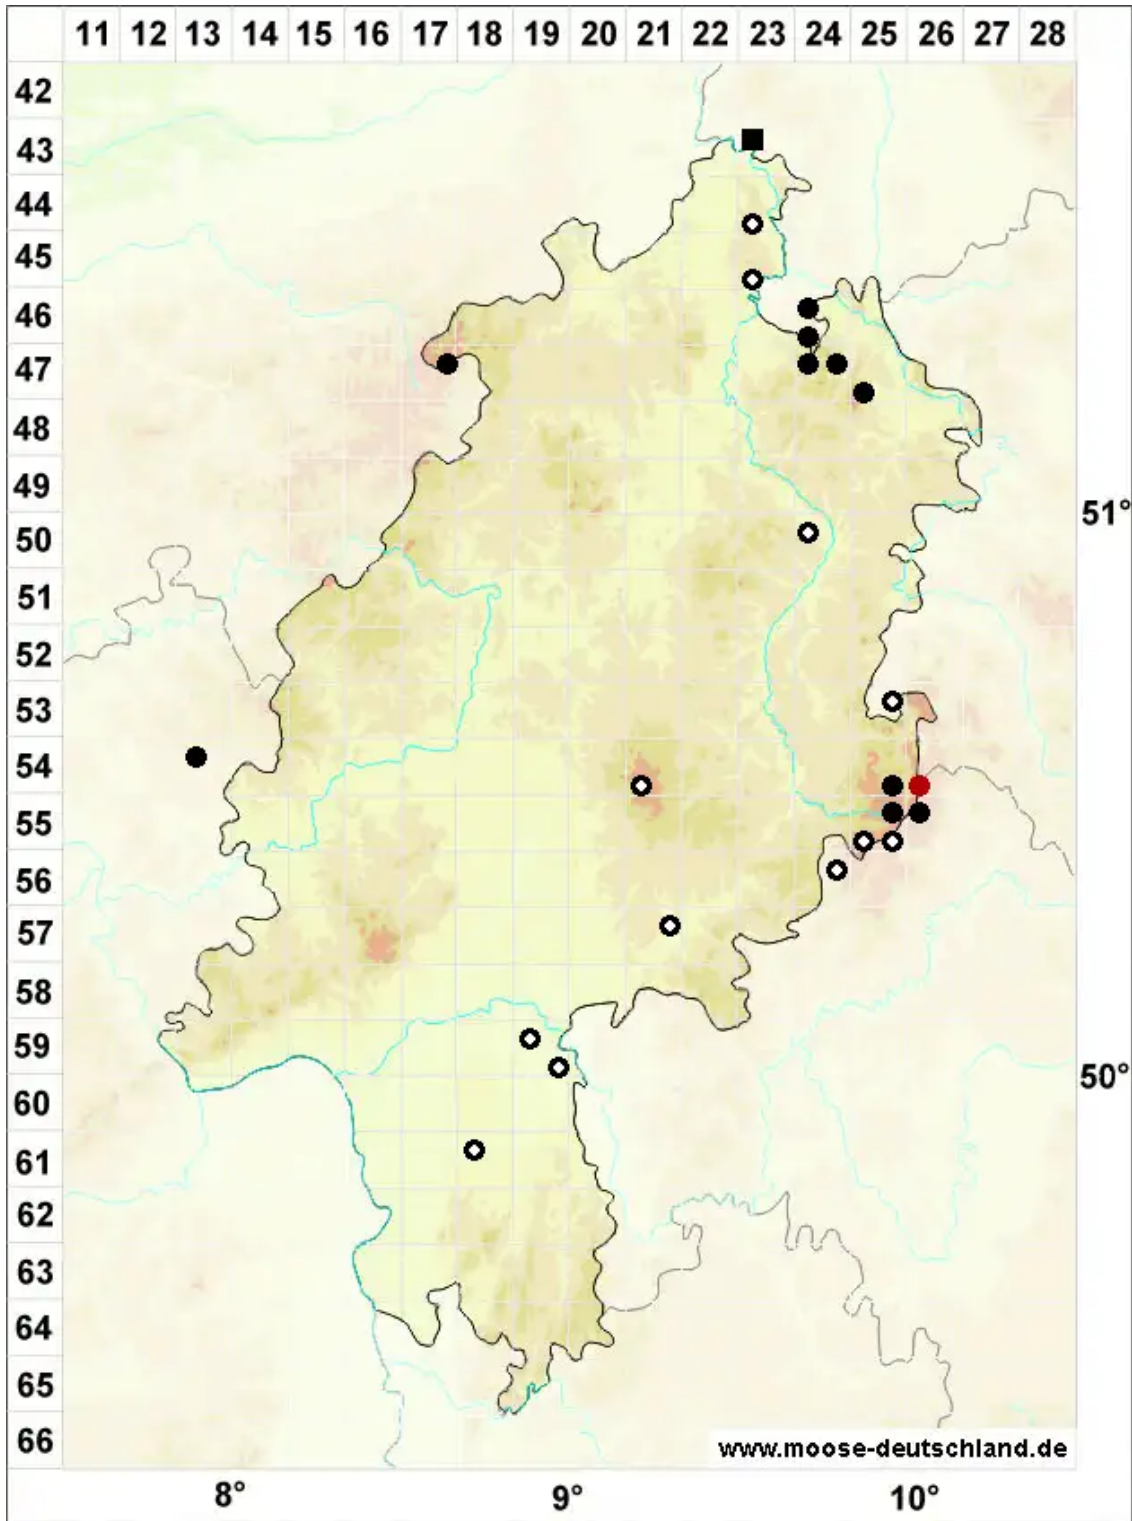

# Polytrichum longisetum Sw. ex Brid.

Langstieliges Haarmützenmoos

Legende:

**Symbole:**

Ausgefülltes Symbol:  
Zeitraum von 1980 bis heute (Aktuelle Angabe)

Leeres Symbol:  
Zeitraum vor 1980 (Altangabe)

Quadrat: Herbarbeleg