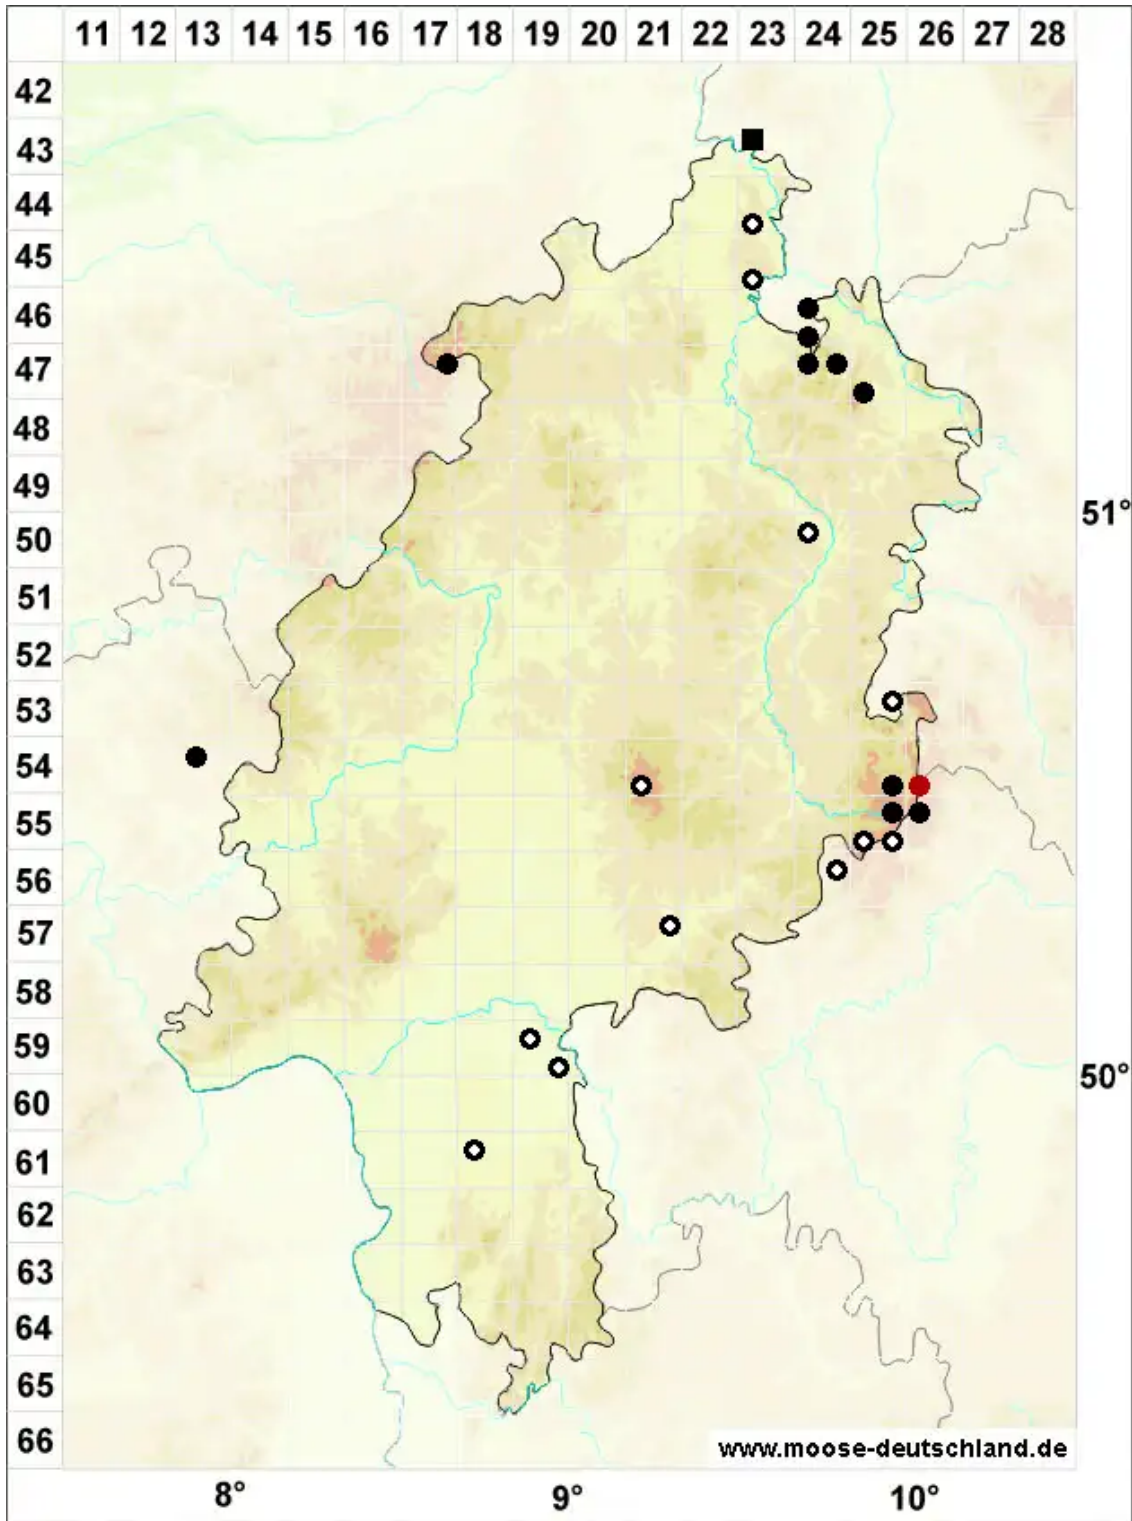

Polytrichum longisetum Sw. ex Brid.

Langstieliges Haarmützenmoos

Legende:

- Symbole:**
- Ausgefülltes Symbol:
Zeitraum von 1980 bis heute (Aktuelle Angabe)
 - Leeres Symbol:
Zeitraum vor 1980 (Altangabe)
 - Quadrat: Herbarbeleg