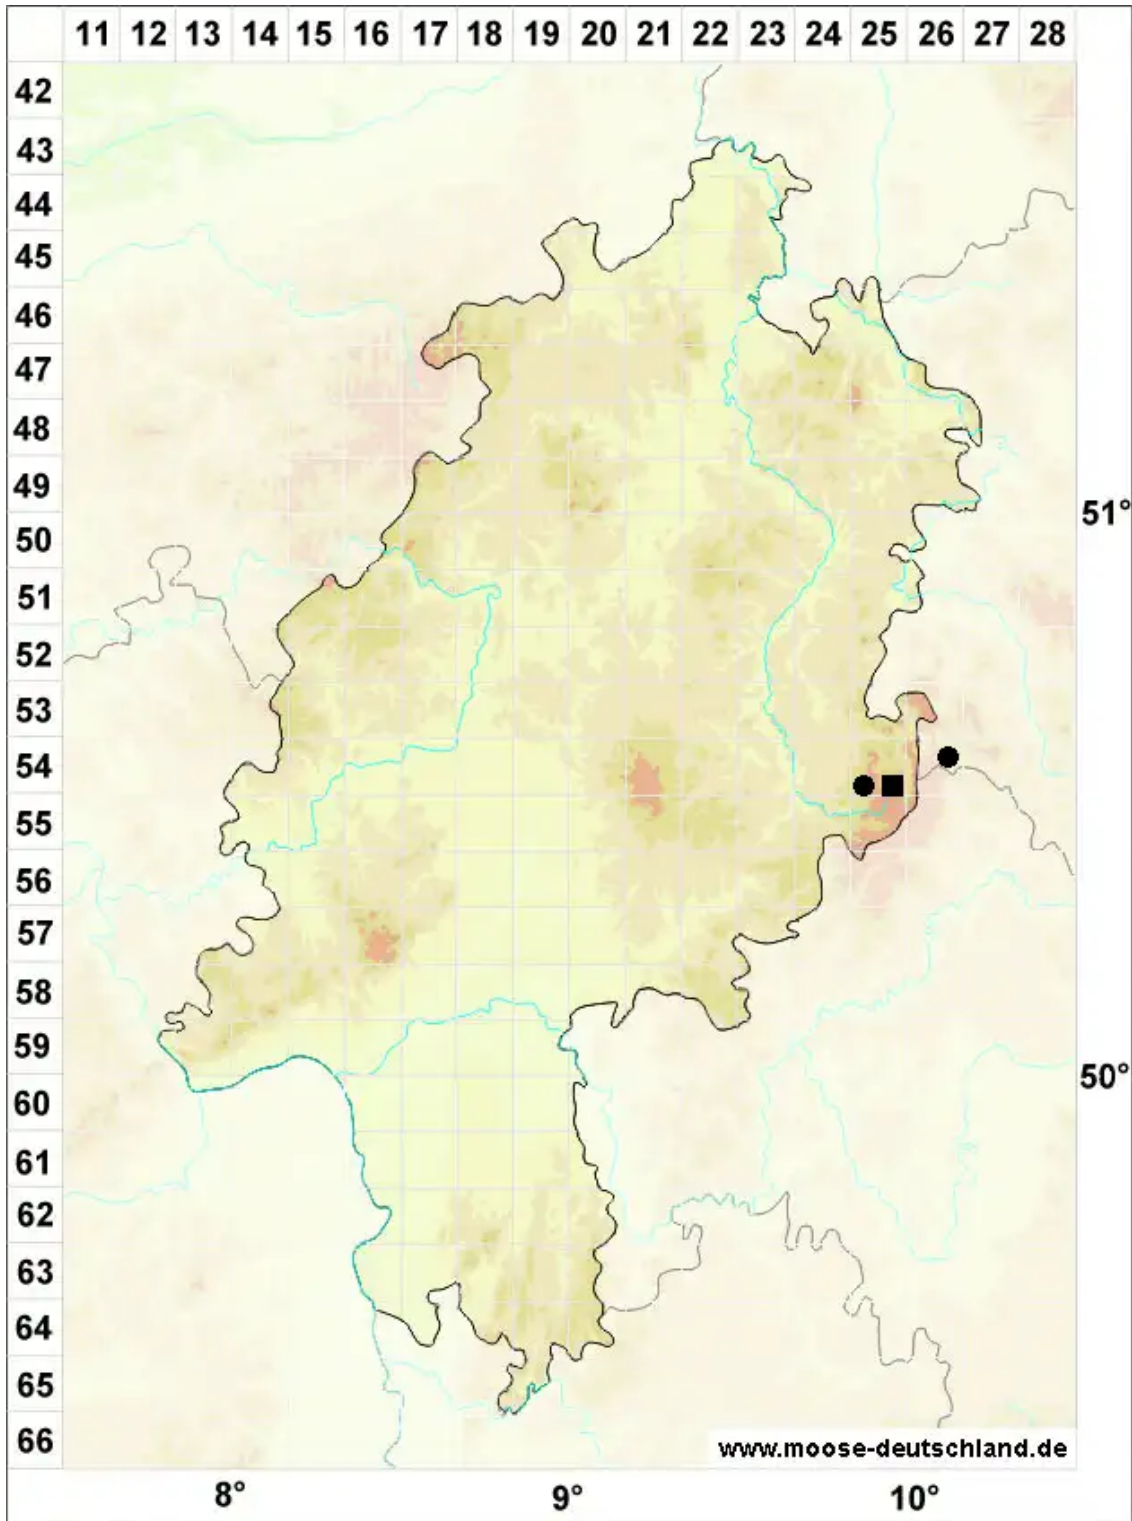

# Polytrichum pallidisetum Funck

Blasstieliges Haarmützenmoos

Legende:

**Symbole:**

Ausgefülltes Symbol:  
Zeitraum von 1980 bis heute (Aktuelle Angabe)

Leeres Symbol:  
Zeitraum vor 1980 (Altangabe)

Quadrat: Herbarbeleg