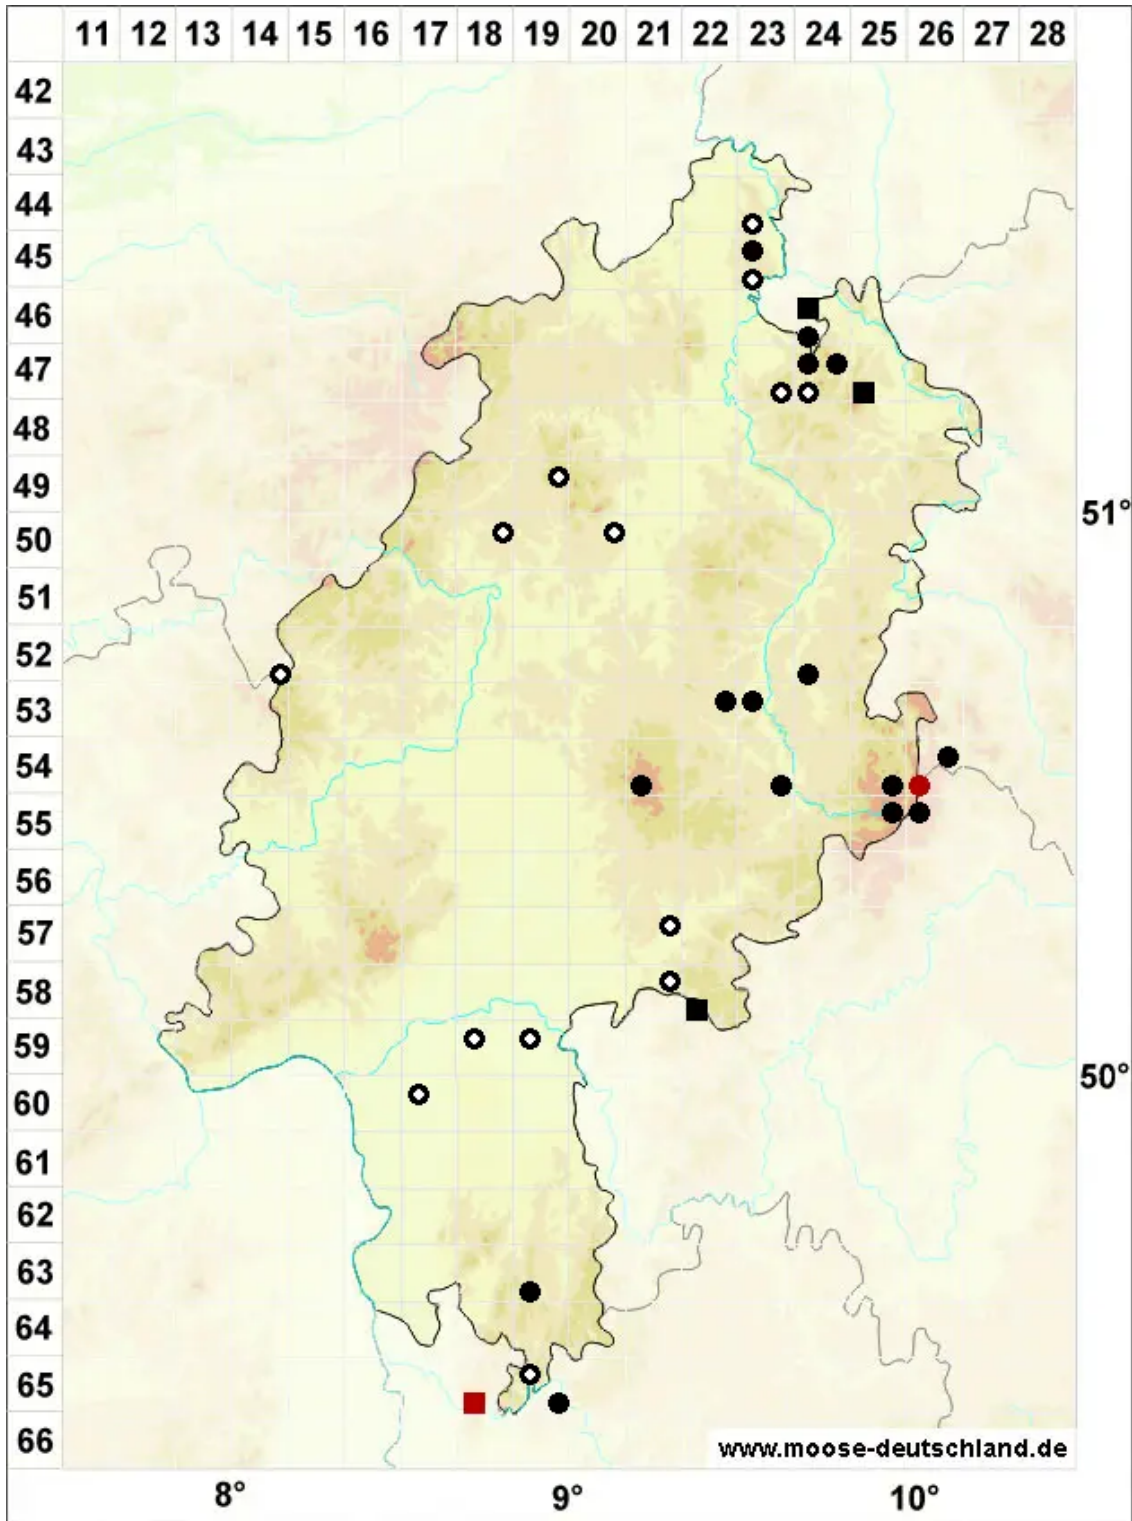

# Polytrichum strictum Menzies ex Brid.

Moor-Frauenhaarmoos, Moor-Widertonmoos

Legende:

**Symbole:**

Ausgefülltes Symbol:  
Zeitraum von 1980 bis heute (Aktuelle Angabe)

Leeres Symbol:  
Zeitraum vor 1980 (Altangabe)

Quadrat: Herbarbeleg