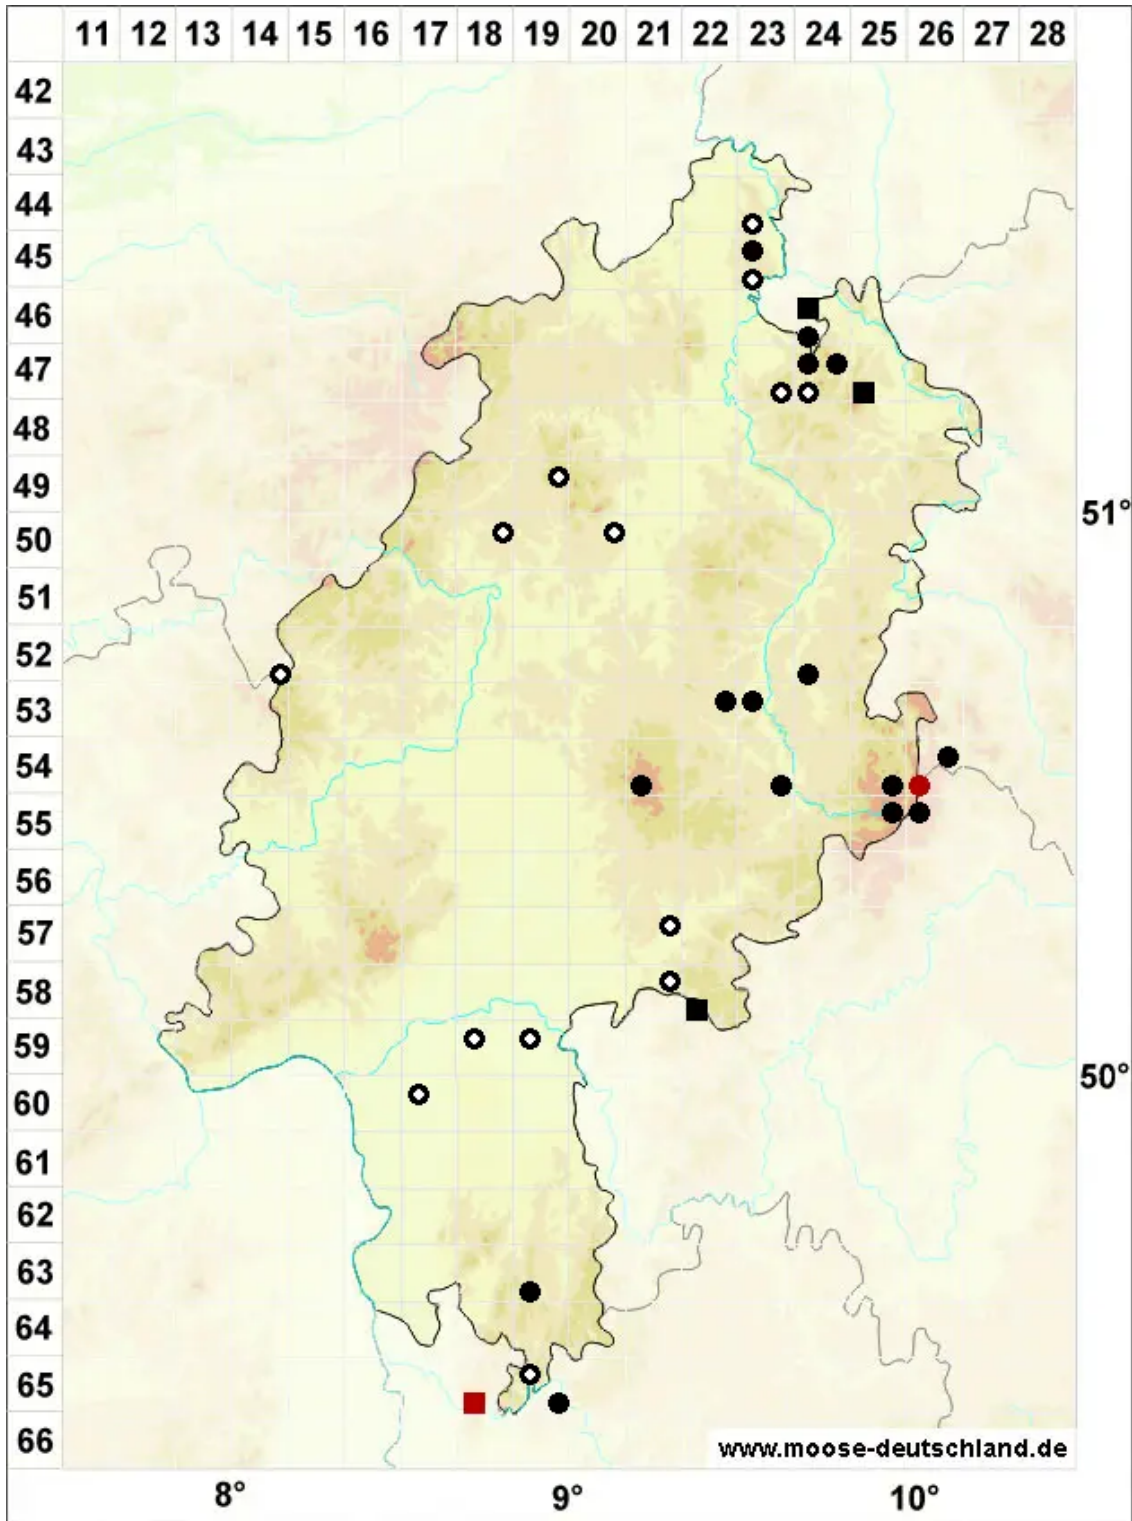

Polytrichum strictum Menzies ex Brid.

Moor-Frauenhaarmoos, Moor-Widertonmoos

Legende:

- Symbole:**
- Ausgefülltes Symbol:
Zeitraum von 1980 bis heute (Aktuelle Angabe)
 - Leeres Symbol:
Zeitraum vor 1980 (Altangabe)
 - Quadrat: Herbarbeleg