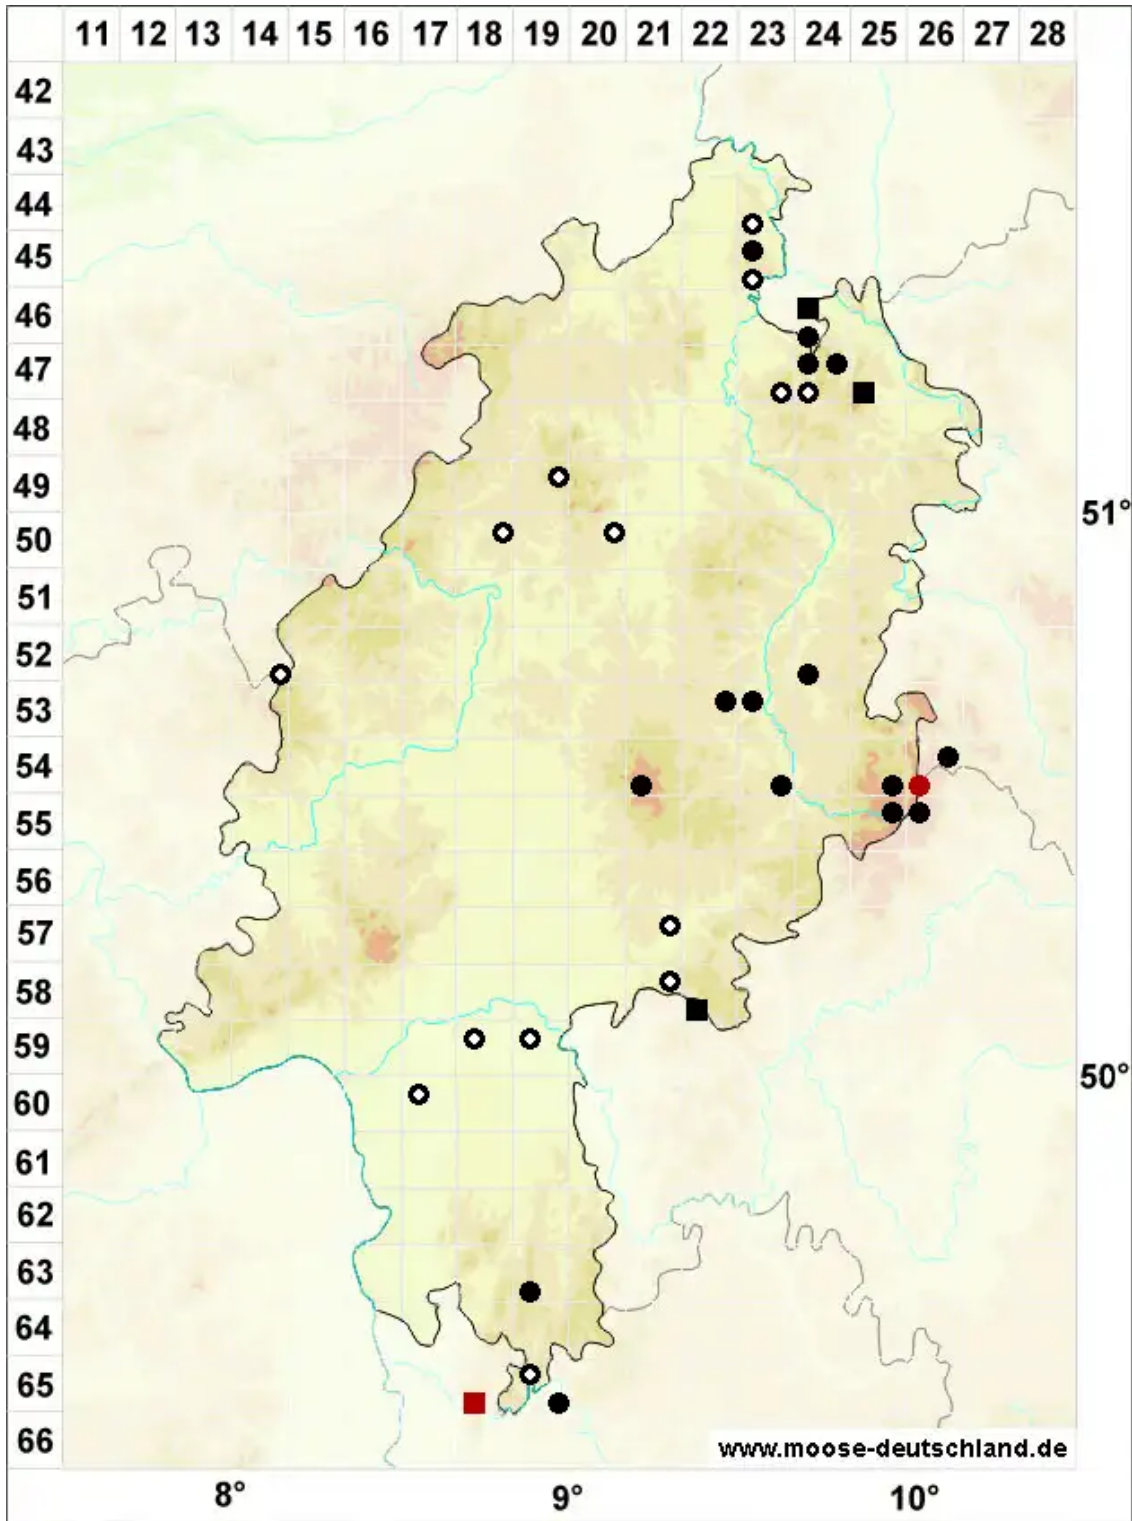

# Polytrichum strictum Menzies ex Brid.

Moor-Frauenhaarmoos, Moor-Widertonmoos

Legende:

- Symbole:**
- Ausgefülltes Symbol:  
Zeitraum von 1980 bis heute (Aktuelle Angabe)
  - Leeres Symbol:  
Zeitraum vor 1980 (Altangabe)
  - Quadrat: Herbarbeleg