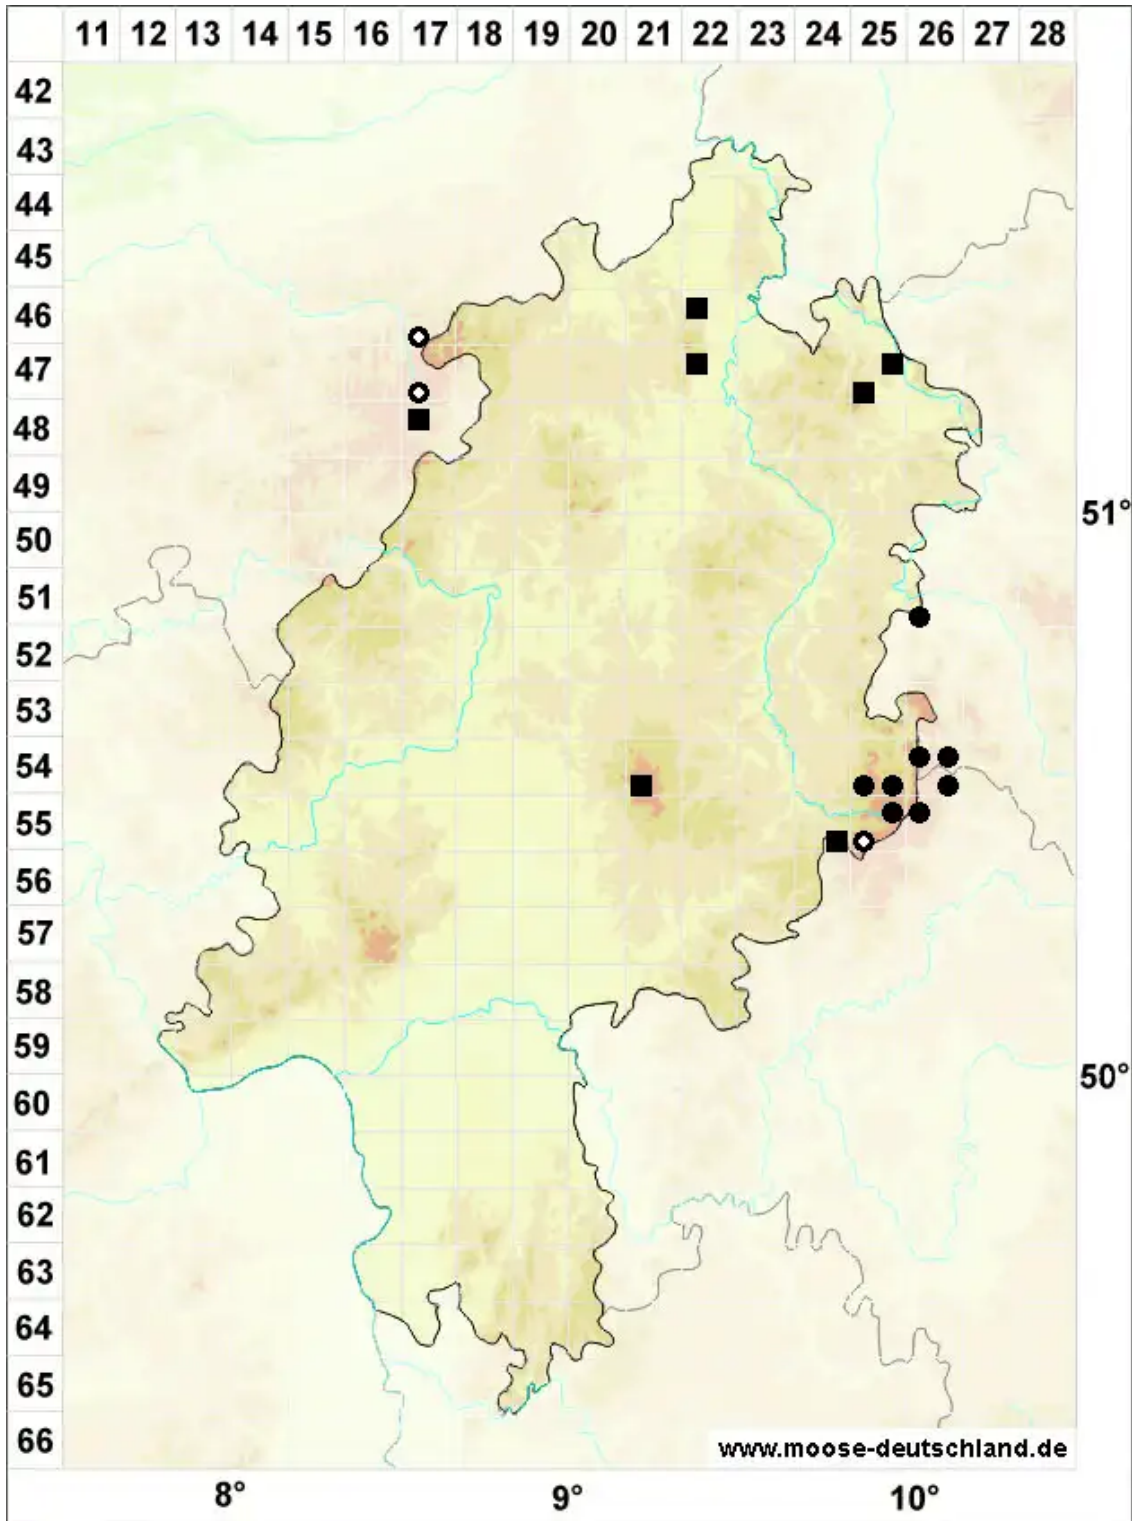

# Polytrichastrum alpinum (Hedw.) G.L.Sm.

Alpen-Haarmützenmoos, Alpen-Neuwidertonmoos

Legende:

- Symbole:**
- Ausgefülltes Symbol:  
Zeitraum von 1980 bis heute (Aktuelle Angabe)
  - Leeres Symbol:  
Zeitraum vor 1980 (Altangabe)
  - Quadrat: Herbarbeleg