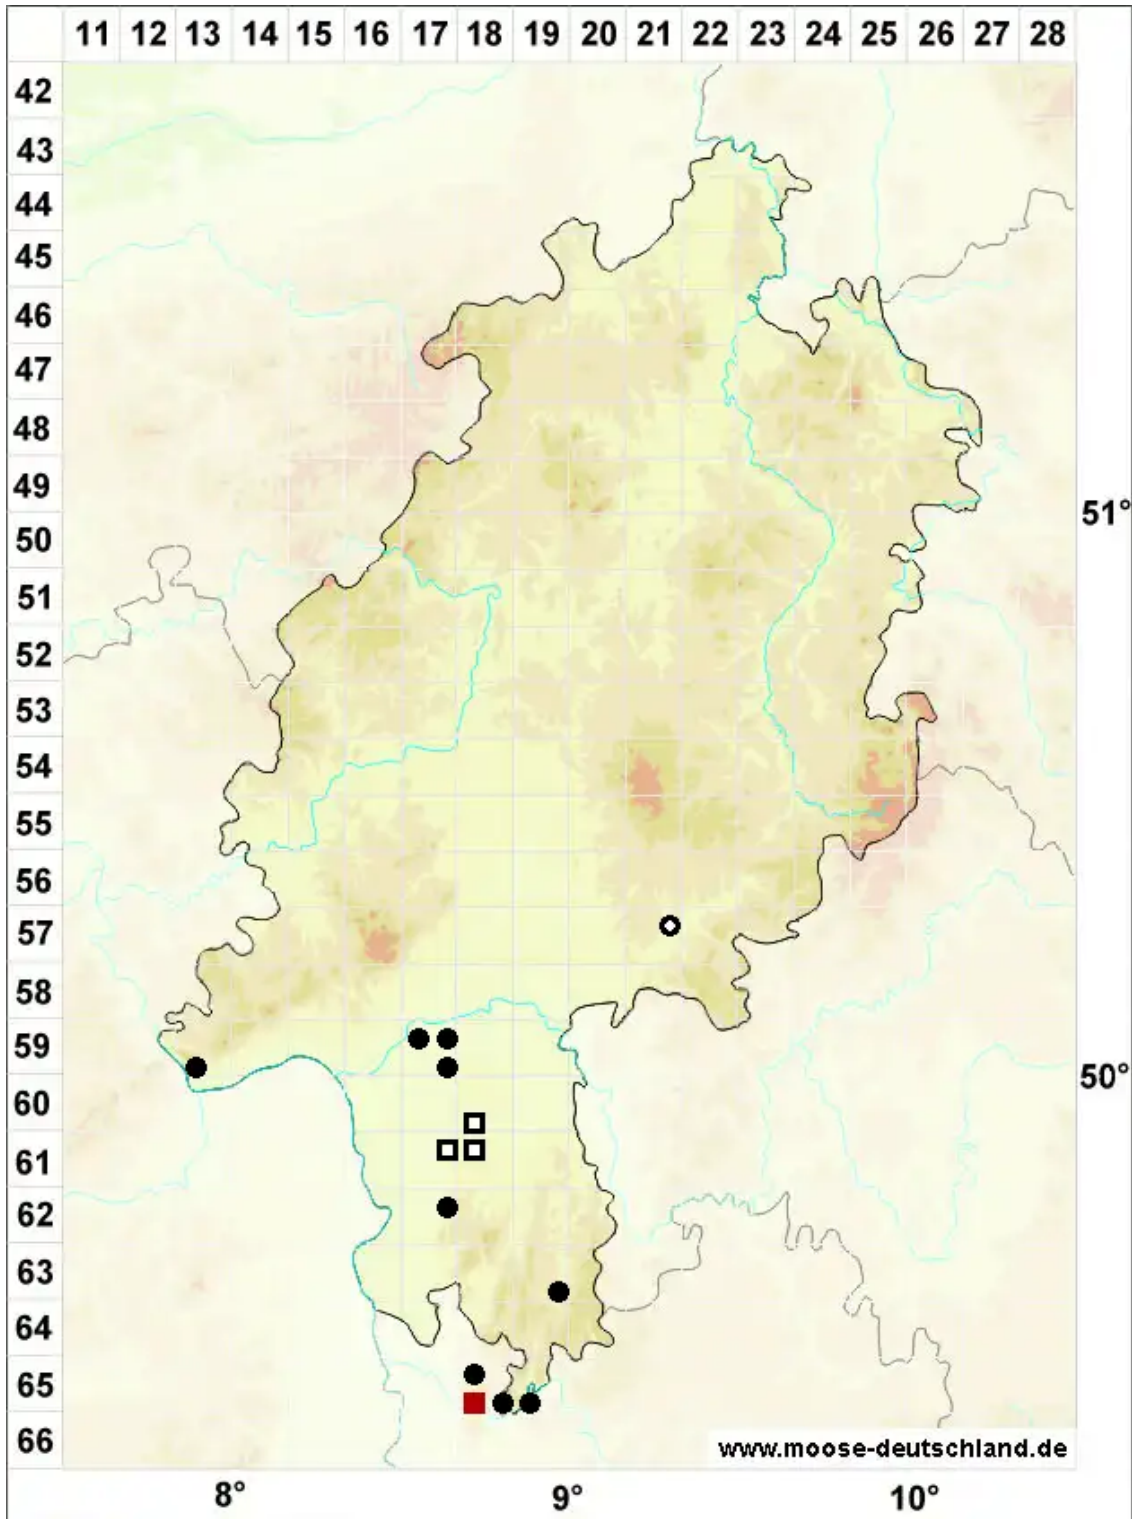

Atrichum angustatum (Brid.) Bruch & Schimp.

Steifblättriges Katharinenmoos

Legende:

Symbole:

Ausgefülltes Symbol:
Zeitraum von 1980 bis heute (Aktuelle Angabe)

Leeres Symbol:
Zeitraum vor 1980 (Altangabe)

Quadrat: Herbarbeleg