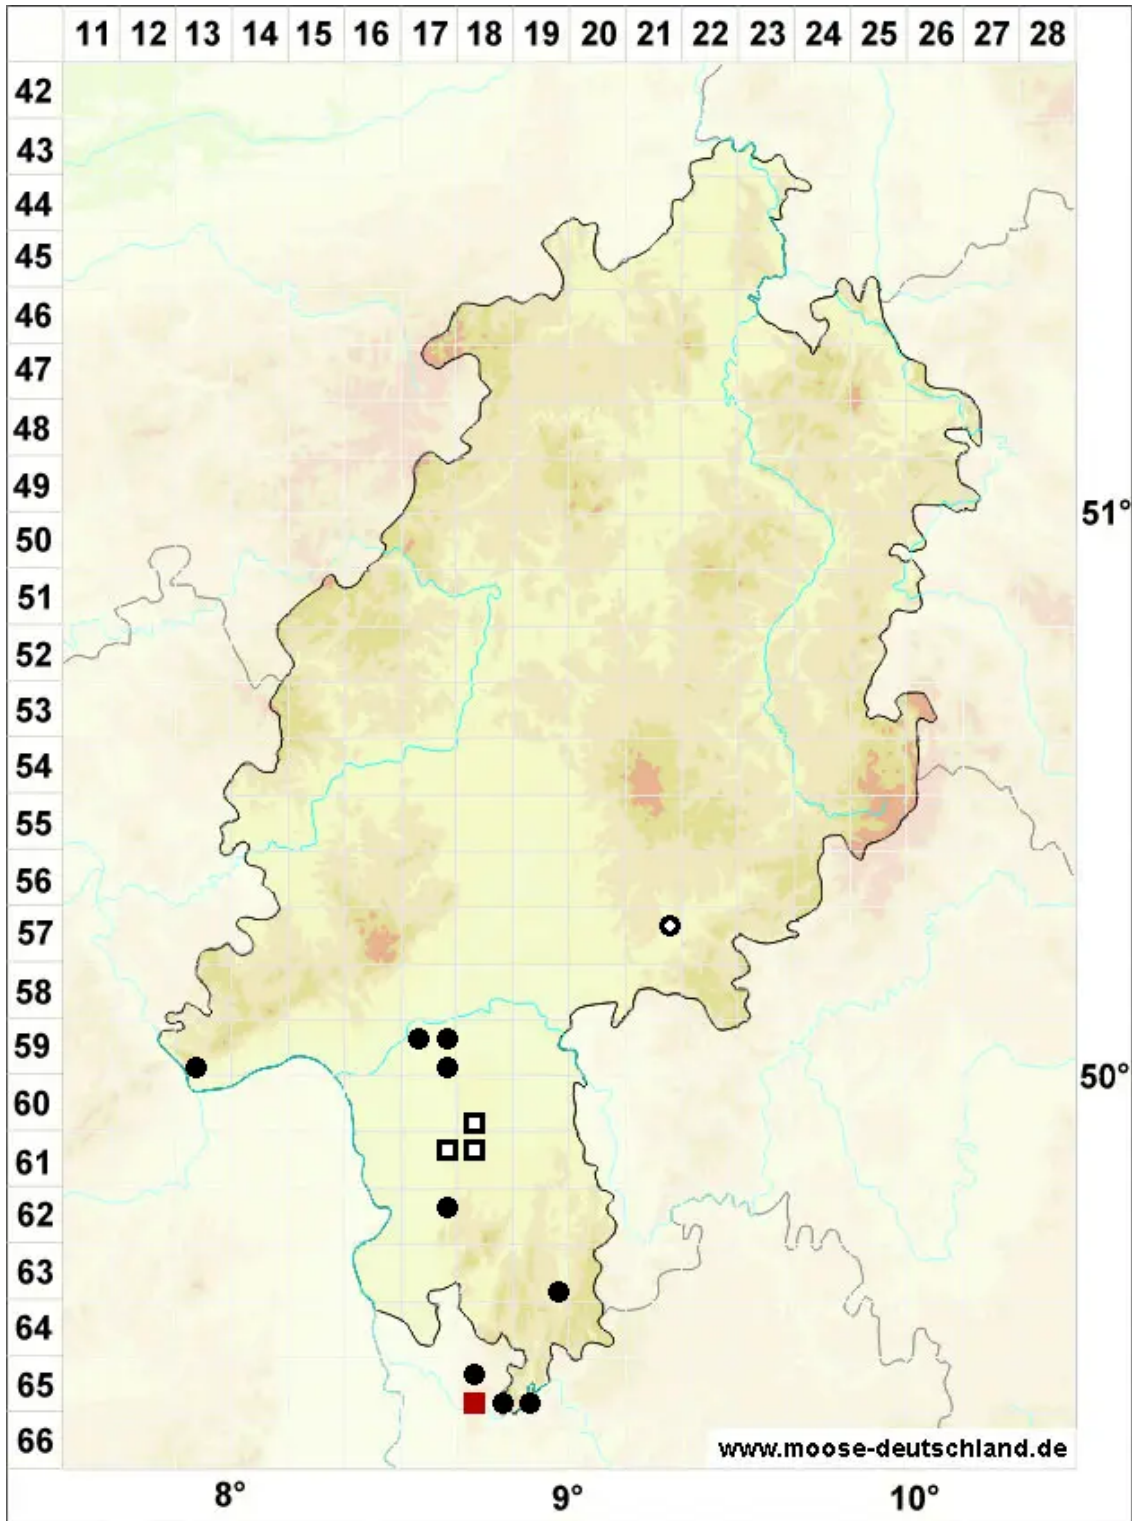

# Atrichum angustatum (Brid.) Bruch & Schimp.

Steifblättriges Katharinenmoos

Legende:

**Symbole:**

Ausgefülltes Symbol:  
Zeitraum von 1980 bis heute (Aktuelle Angabe)

Leeres Symbol:  
Zeitraum vor 1980 (Altangabe)

Quadrat: Herbarbeleg