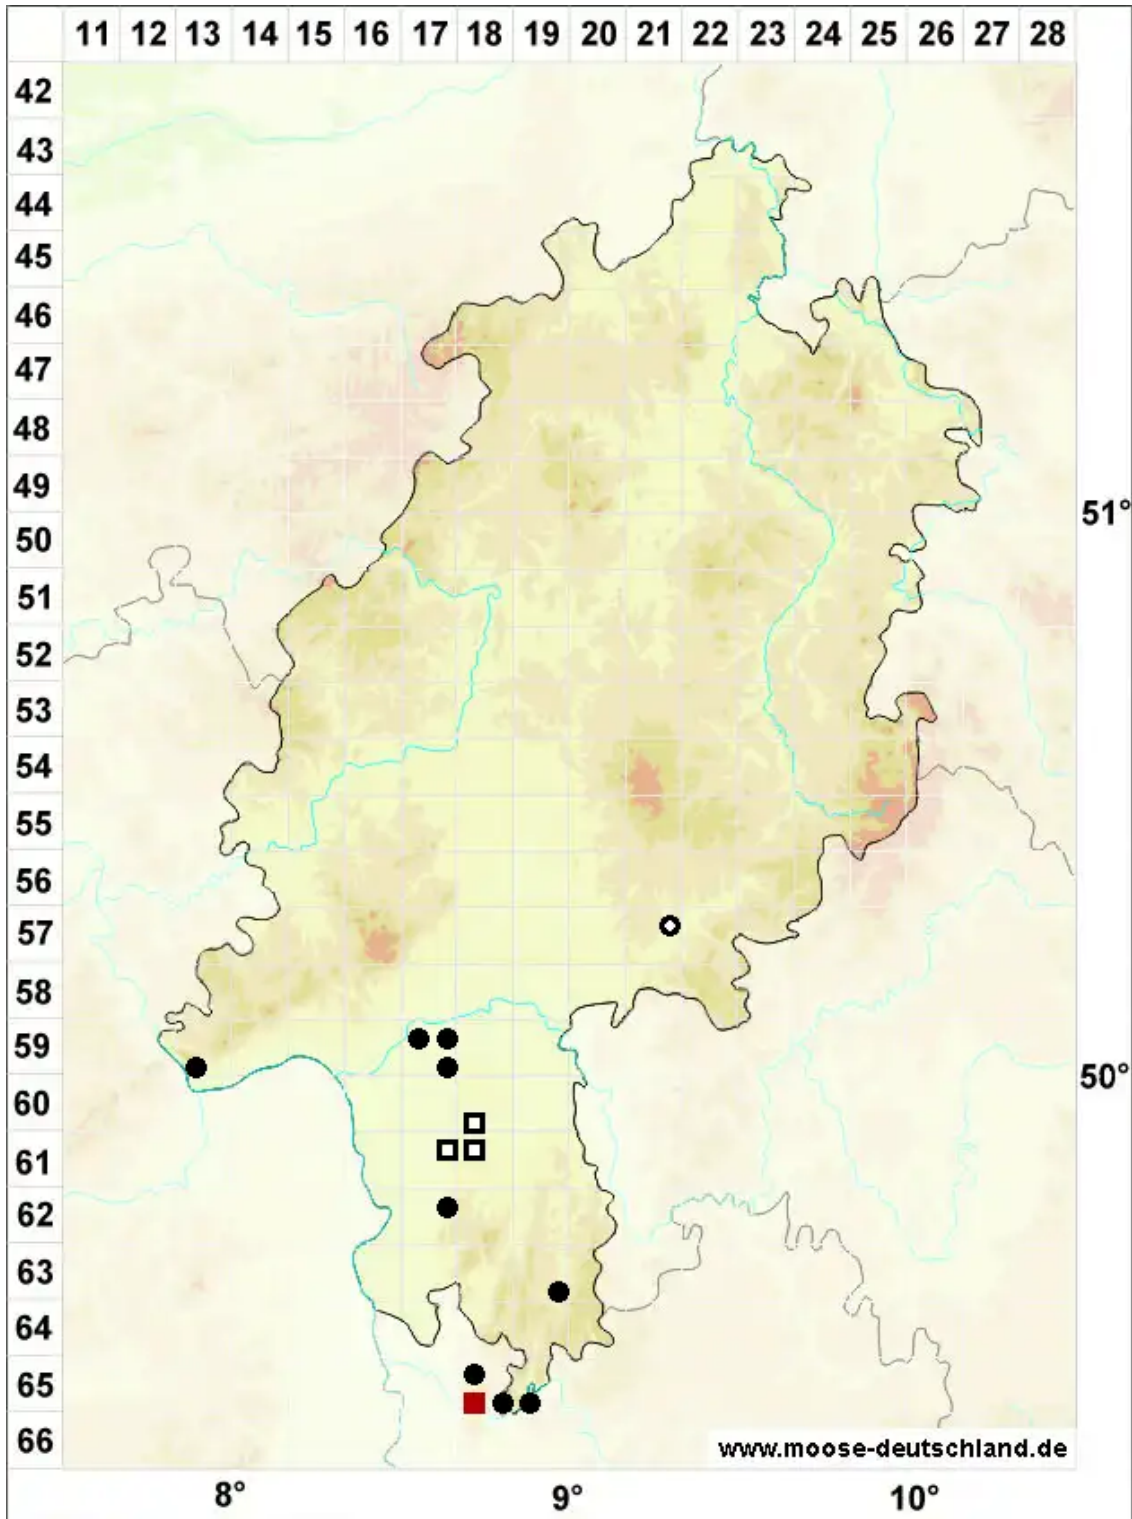

Atrichum angustatum (Brid.) Bruch & Schimp.

Steifblättriges Katharinenmoos

Legende:

- Symbole:**
- Ausgefülltes Symbol:
Zeitraum von 1980 bis heute (Aktuelle Angabe)
 - Leeres Symbol:
Zeitraum vor 1980 (Altangabe)
 - Quadrat: Herbarbeleg