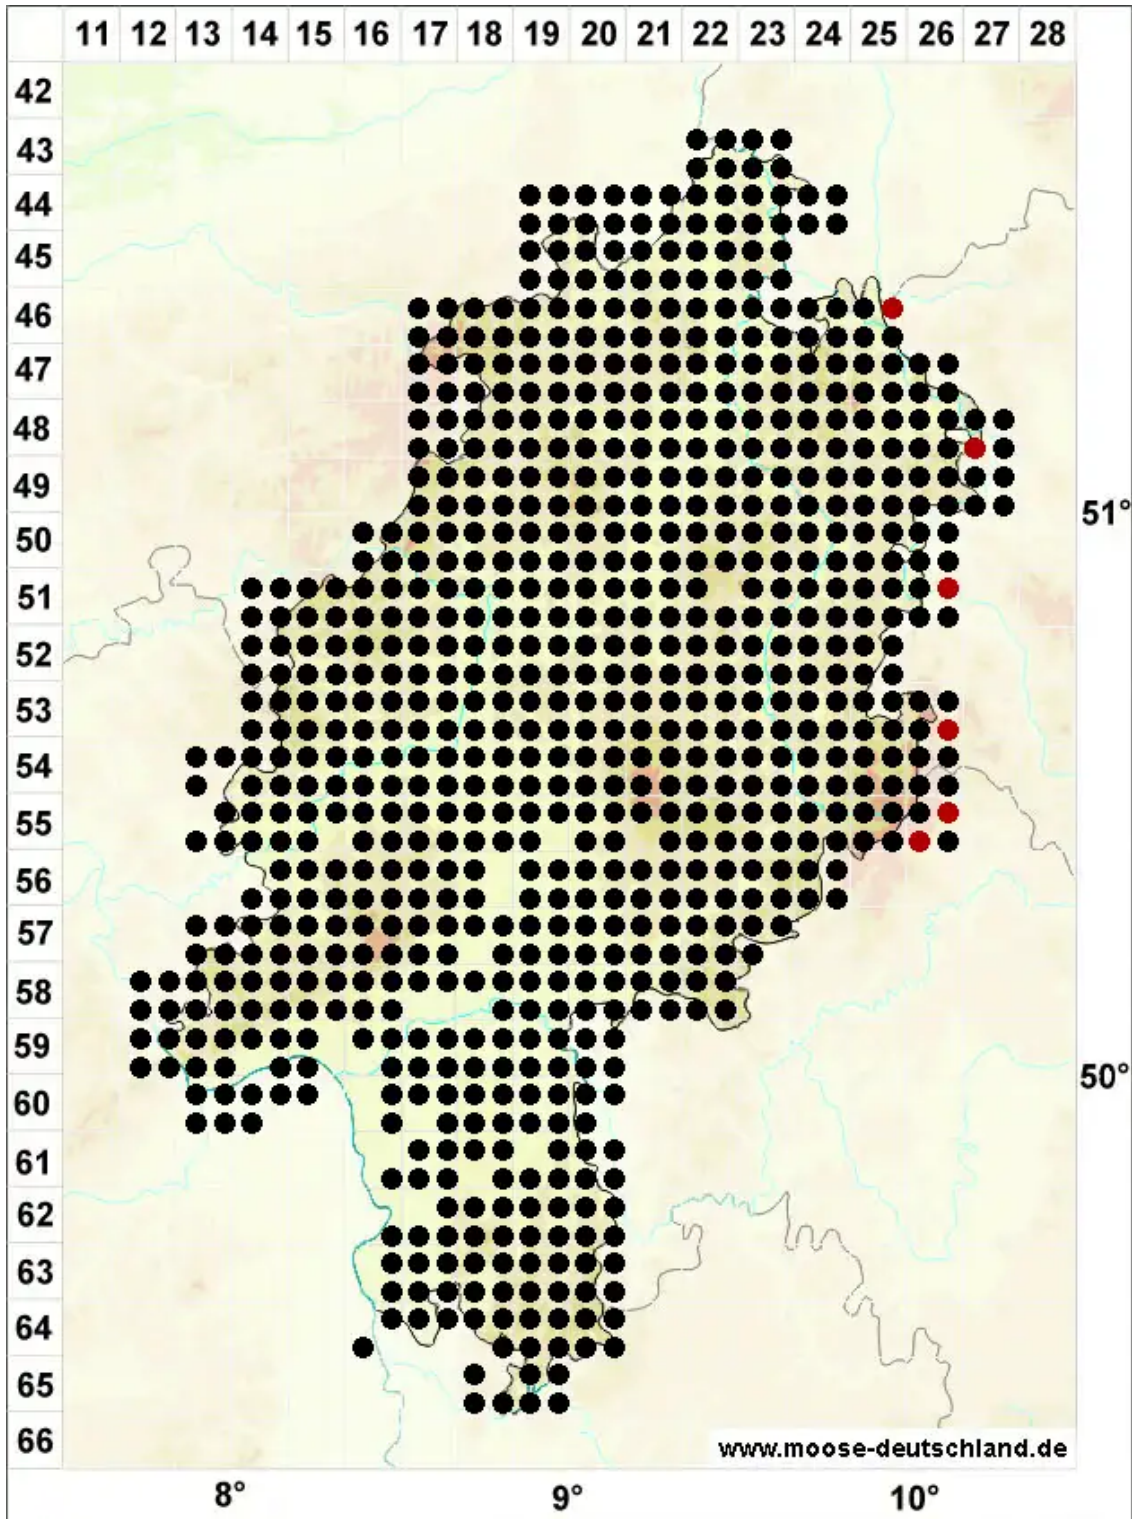

Polytrichum formosum Hedw.

Wald-Widertonmoos, Wald-Frauenhaarmoos

Legende:

Symbole:

Ausgefülltes Symbol:
Zeitraum von 1980 bis heute (Aktuelle Angabe)

Leeres Symbol:
Zeitraum vor 1980 (Altangabe)

Quadrat: Herbarbeleg