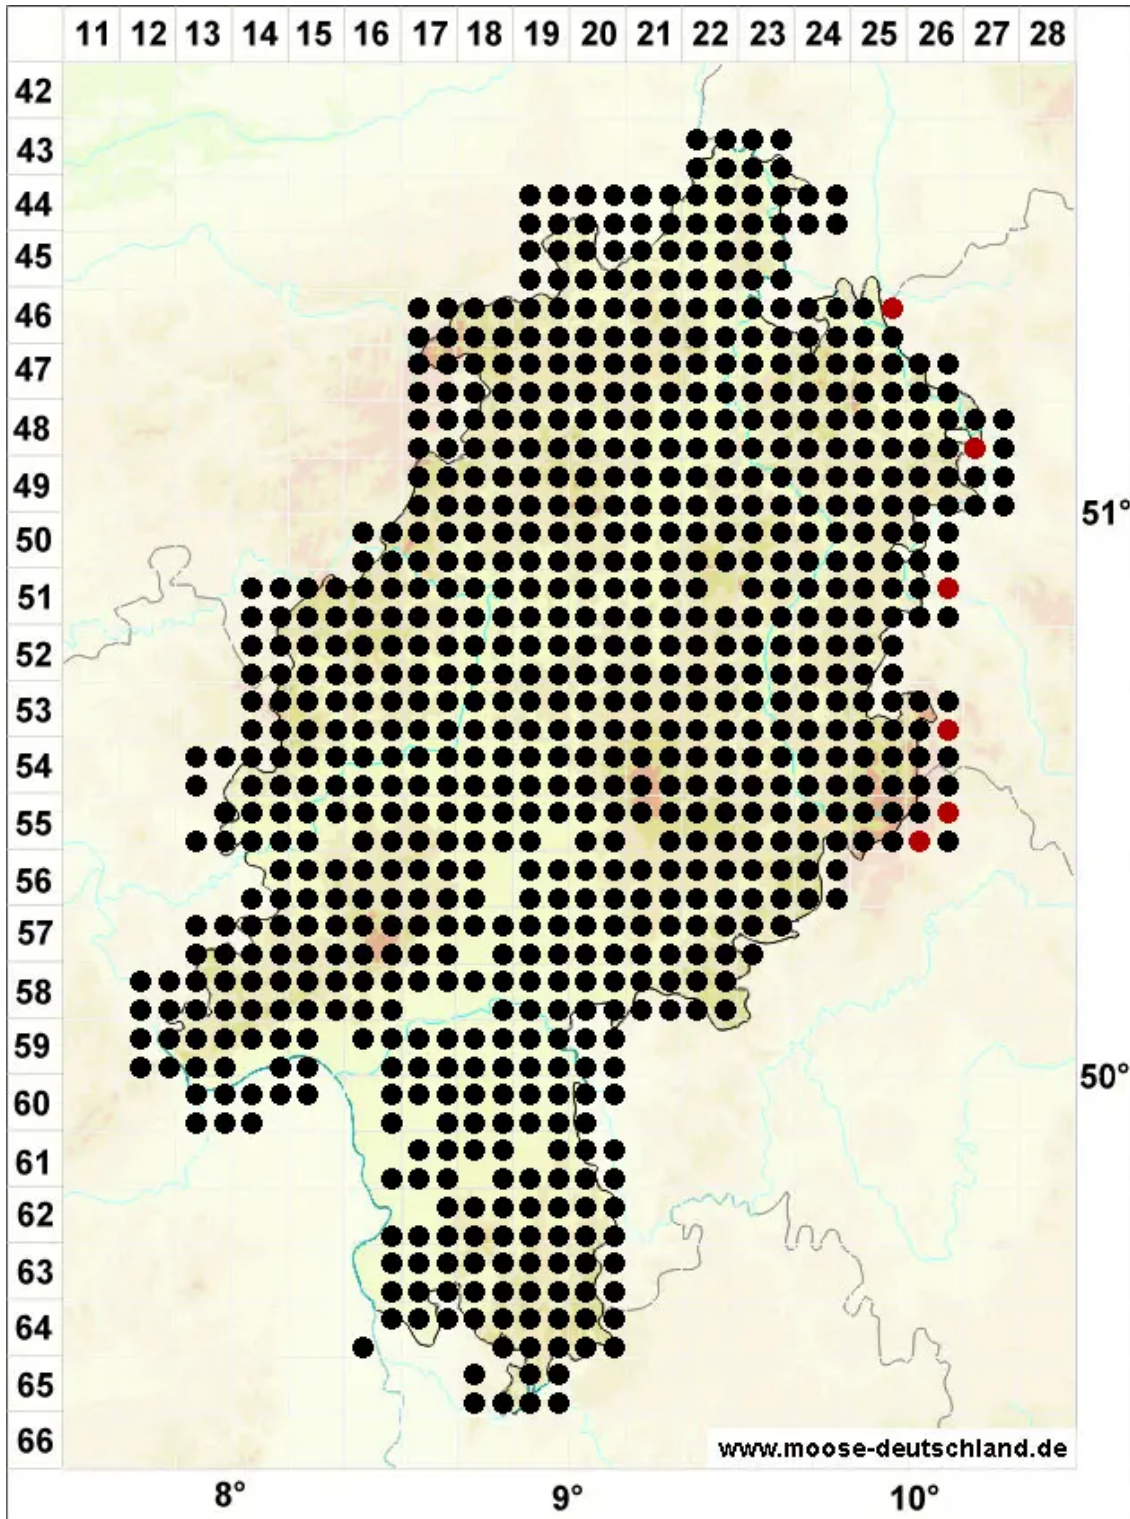

Polytrichum formosum Hedw.

Wald-Widertonmoos, Wald-Frauenhaarmoos

Legende:

Symbole:

Ausgefülltes Symbol:
Zeitraum von 1980 bis heute (Aktuelle Angabe)

Leeres Symbol:
Zeitraum vor 1980 (Altangabe)

Quadrat: Herbarbeleg