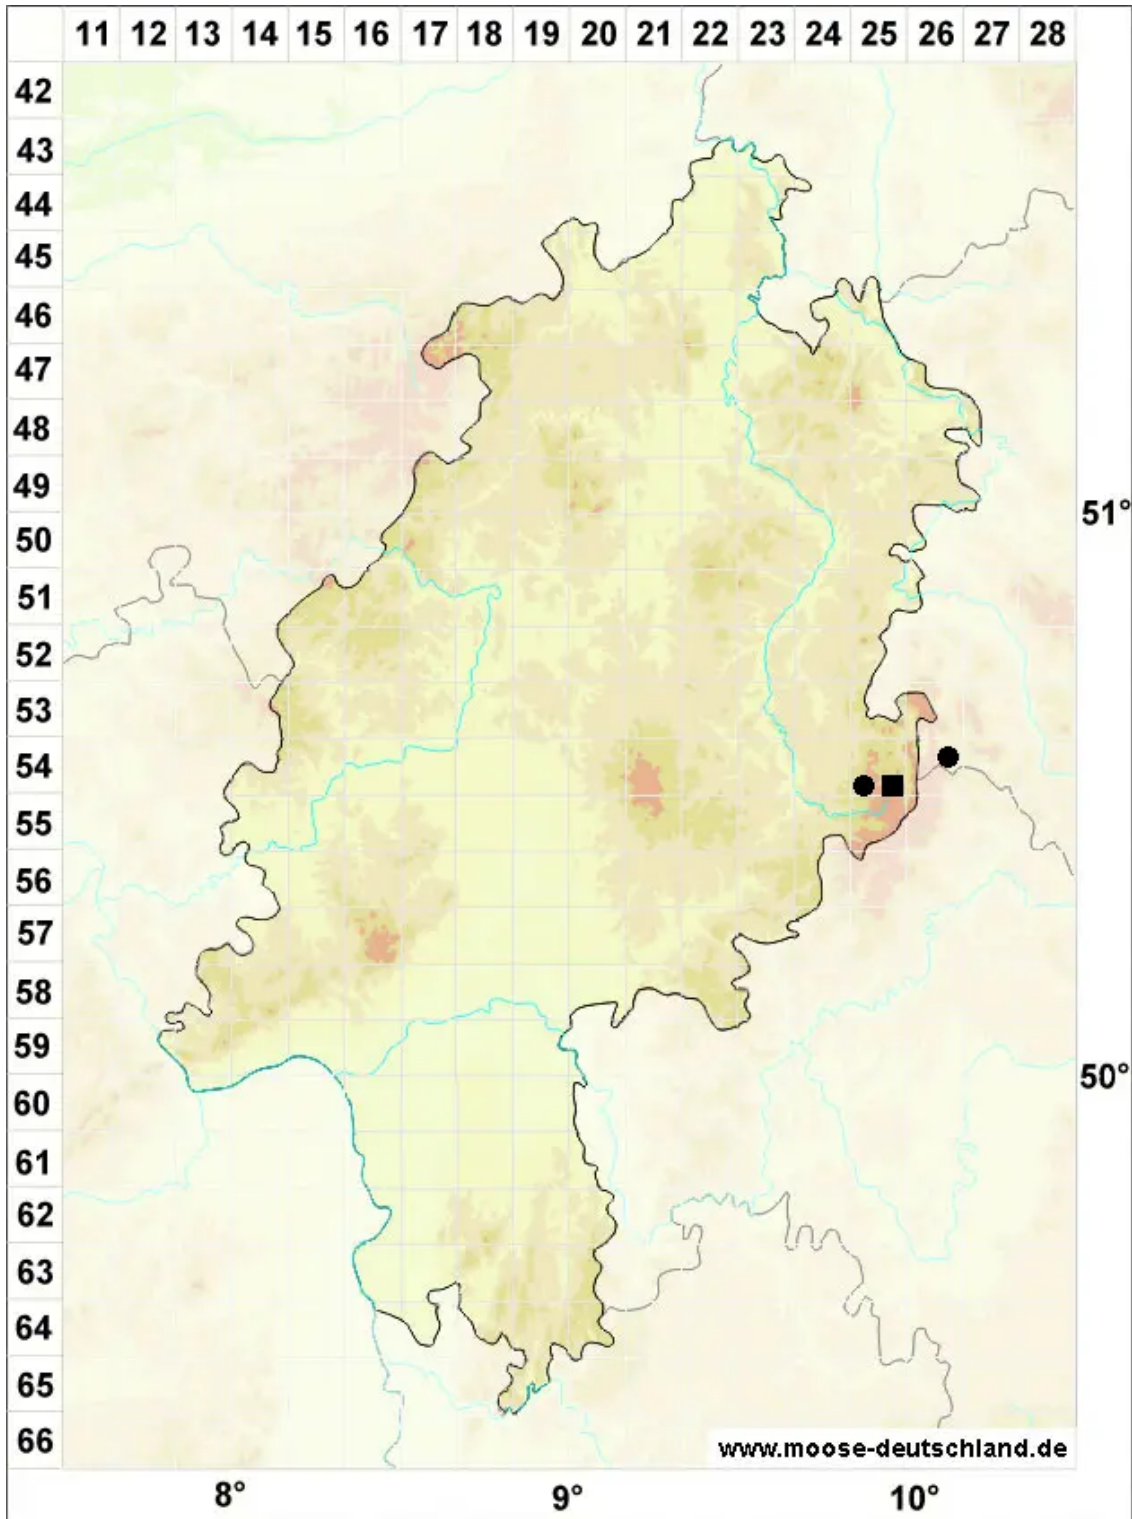

# Polytrichum pallidisetum Funck

Blasstieliges Haarmützenmoos

Legende:

**Symbole:**

Ausgefülltes Symbol:  
Zeitraum von 1980 bis heute (Aktuelle Angabe)

Leeres Symbol:  
Zeitraum vor 1980 (Altangabe)

Quadrat: Herbarbeleg