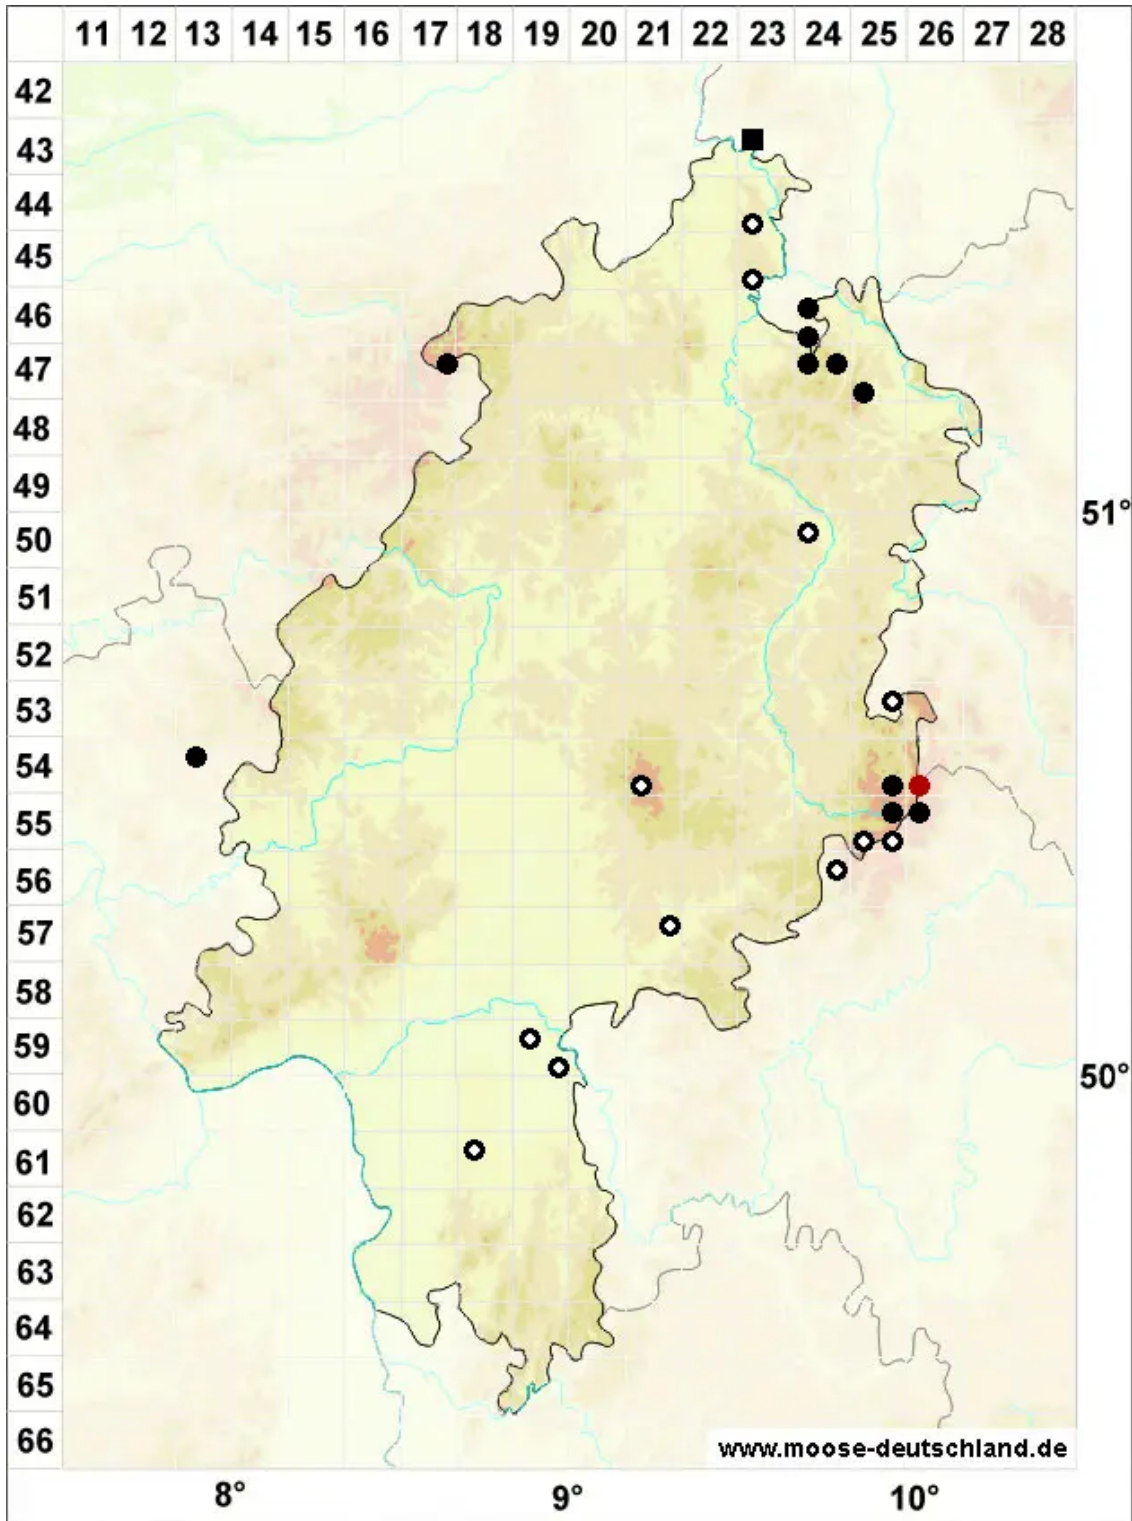

# Polytrichum longisetum Sw. ex Brid.

Langstieliges Haarmützenmoos

Legende:

**Symbole:**

Ausgefülltes Symbol:  
Zeitraum von 1980 bis heute (Aktuelle Angabe)

Leeres Symbol:  
Zeitraum vor 1980 (Altangabe)

Quadrat: Herbarbeleg