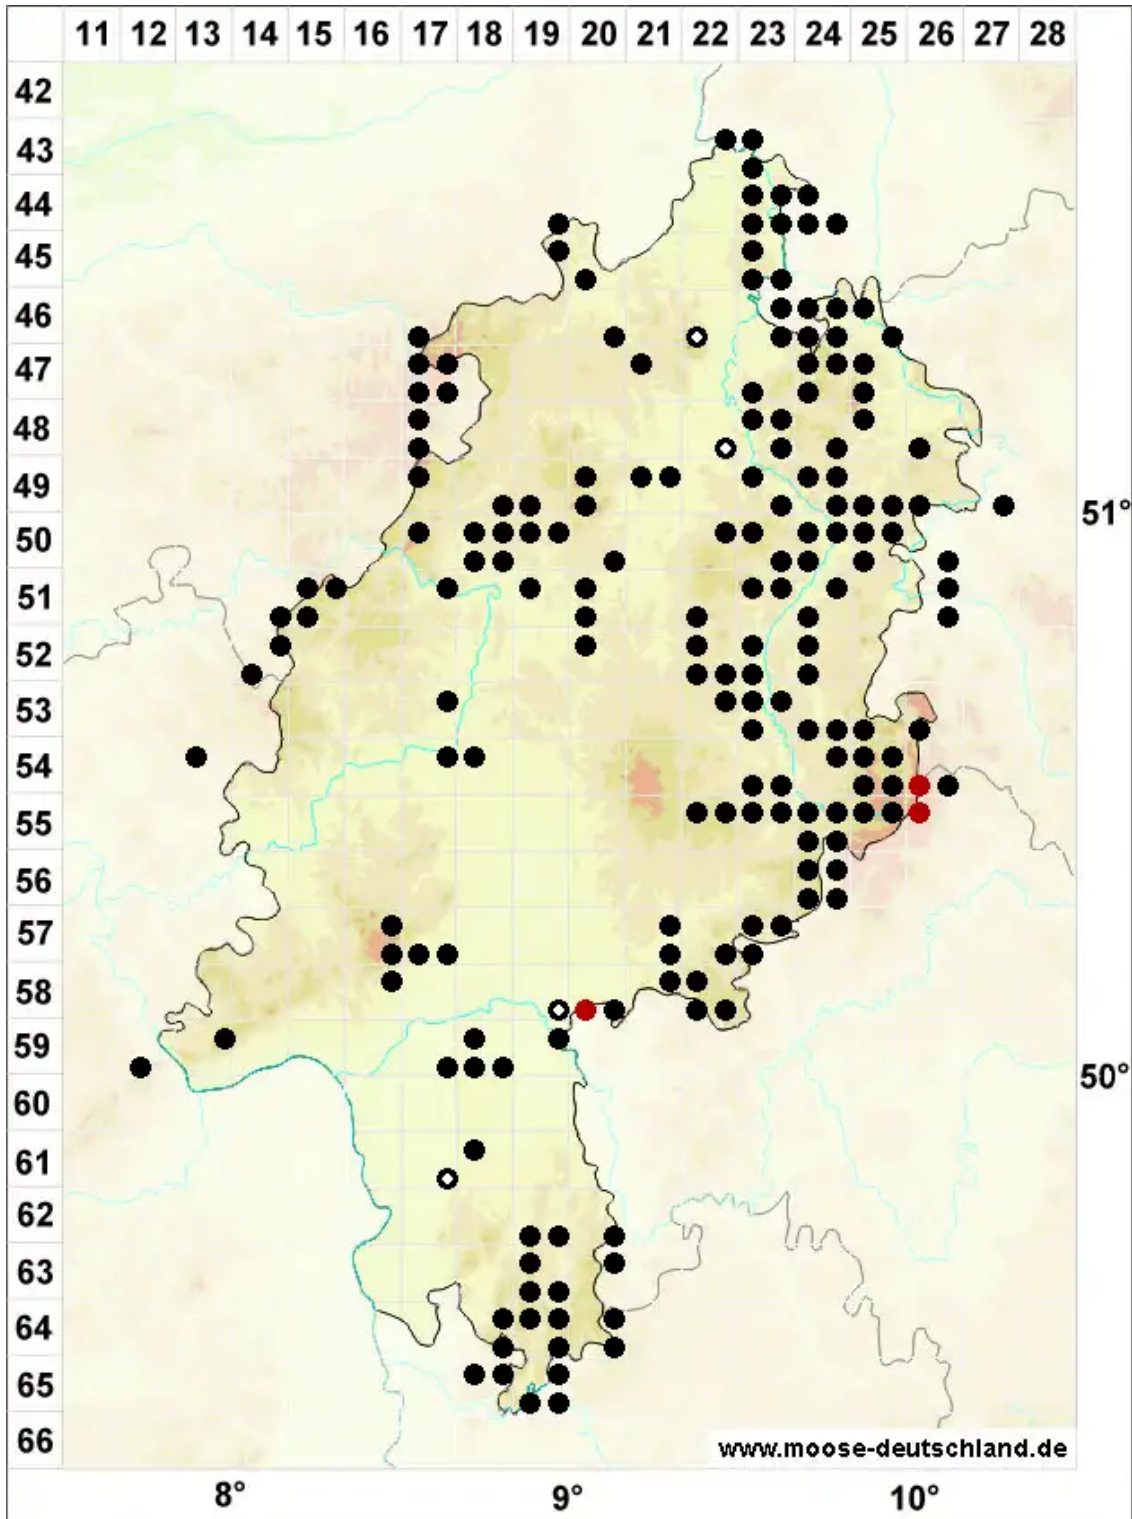

Polytrichum commune Hedw.

Gemeines Widertonmoos, Goldenes Frauenhaarmoos

Legende:

- Symbole:**
- Ausgefülltes Symbol:
Zeitraum von 1980 bis heute (Aktuelle Angabe)
 - Leeres Symbol:
Zeitraum vor 1980 (Altangabe)
 - Quadrat: Herbarbeleg