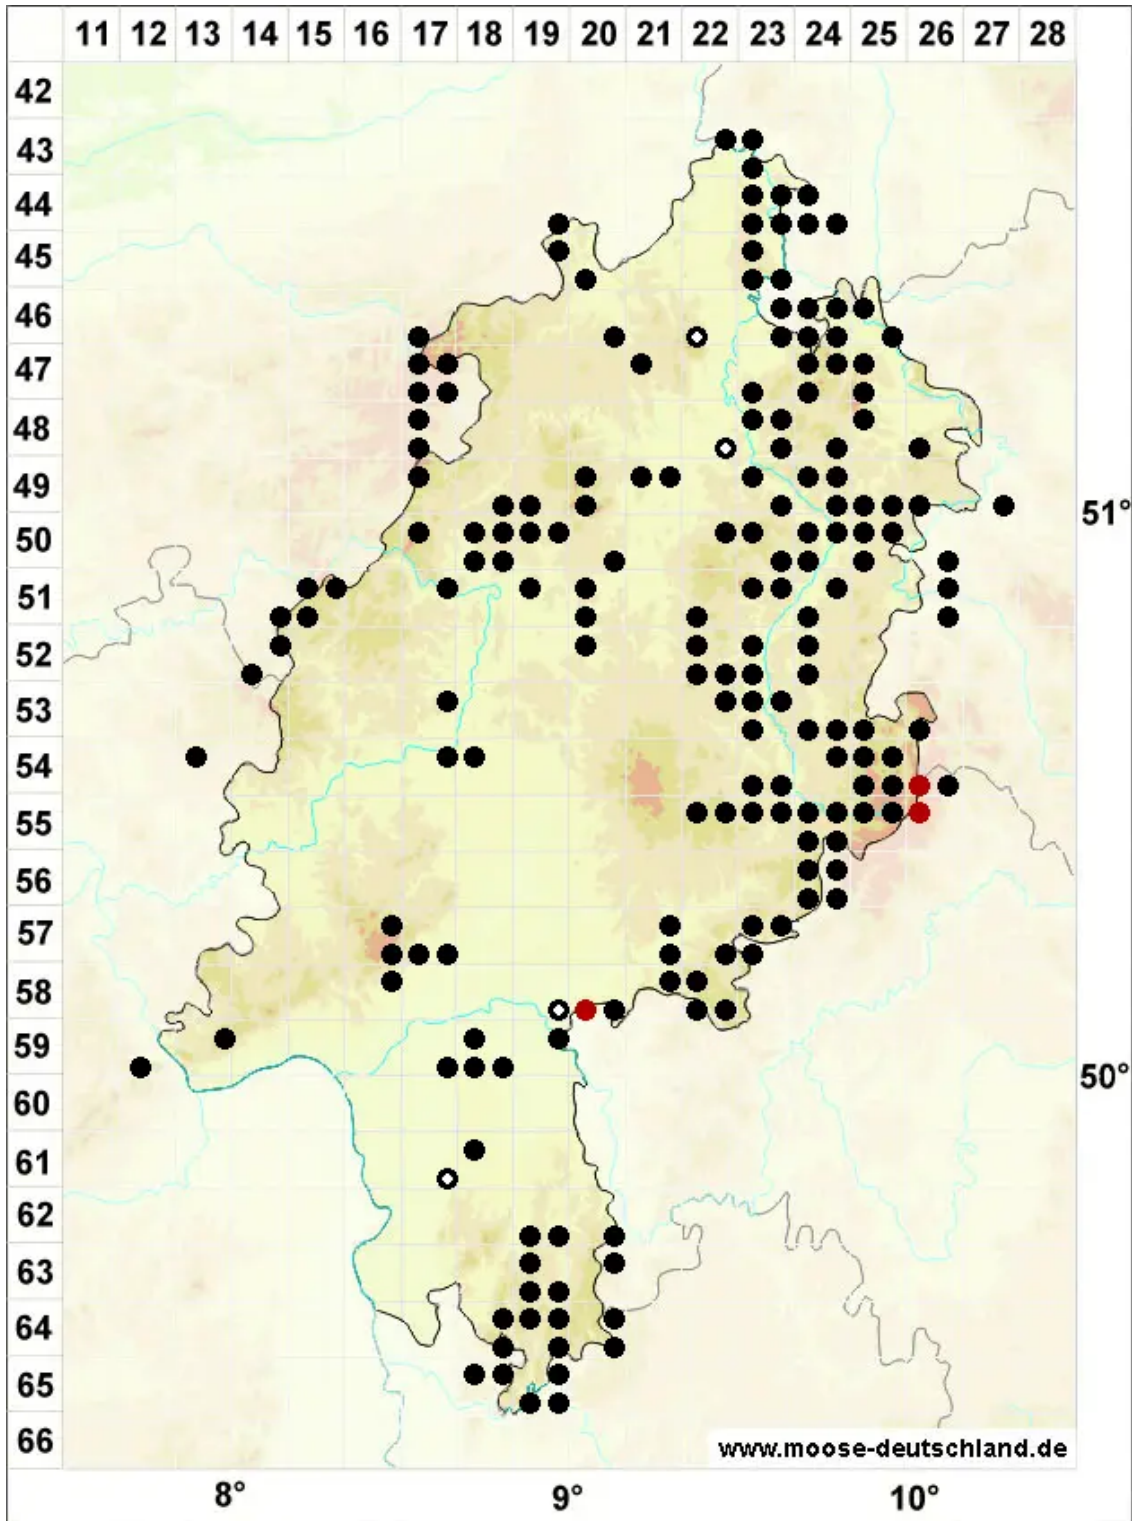

Polytrichum commune Hedw.

Gemeines Widertonmoos, Goldenes Frauenhaarmoos

Legende:

Symbole:

Ausgefülltes Symbol:
Zeitraum von 1980 bis heute (Aktuelle Angabe)

Leeres Symbol:
Zeitraum vor 1980 (Altangabe)

Quadrat: Herbarbeleg