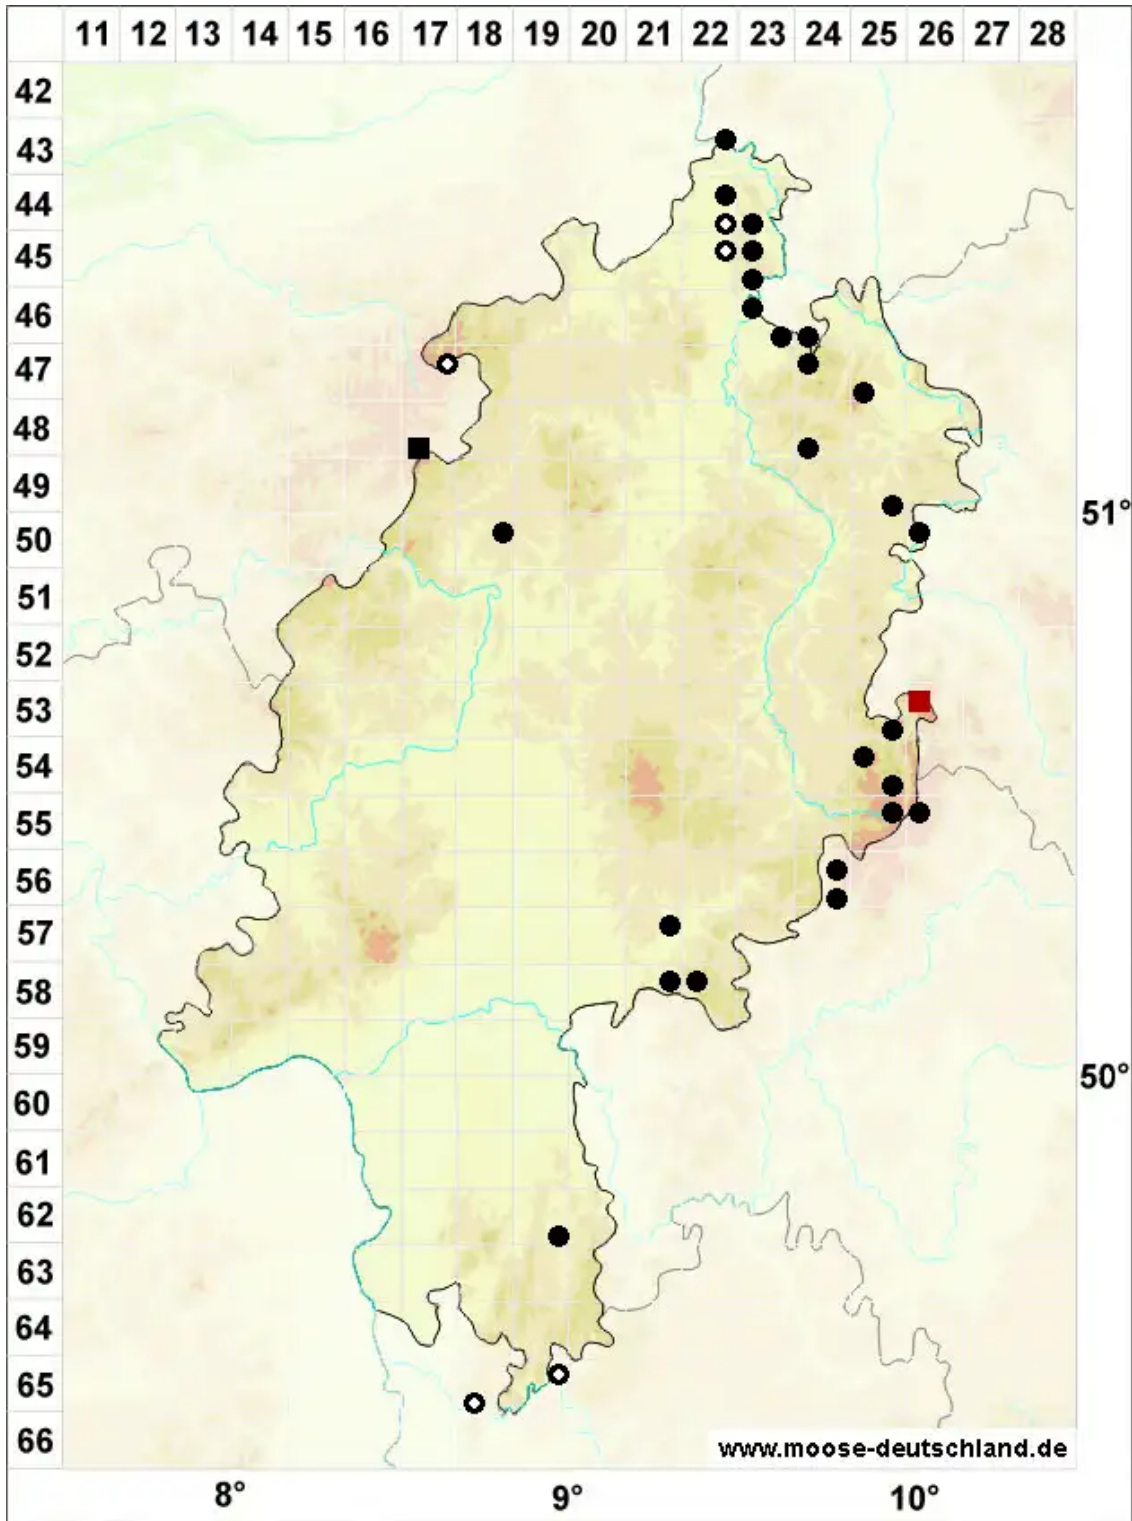

Polytrichum commune var. perigoniale (Michx.) Hampe

Veränderliches Goldenes Frauenhaarmoos

Legende:

Symbole:

Ausgefülltes Symbol:
Zeitraum von 1980 bis heute (Aktuelle Angabe)

Leeres Symbol:
Zeitraum vor 1980 (Altangabe)

Quadrat: Herbarbeleg