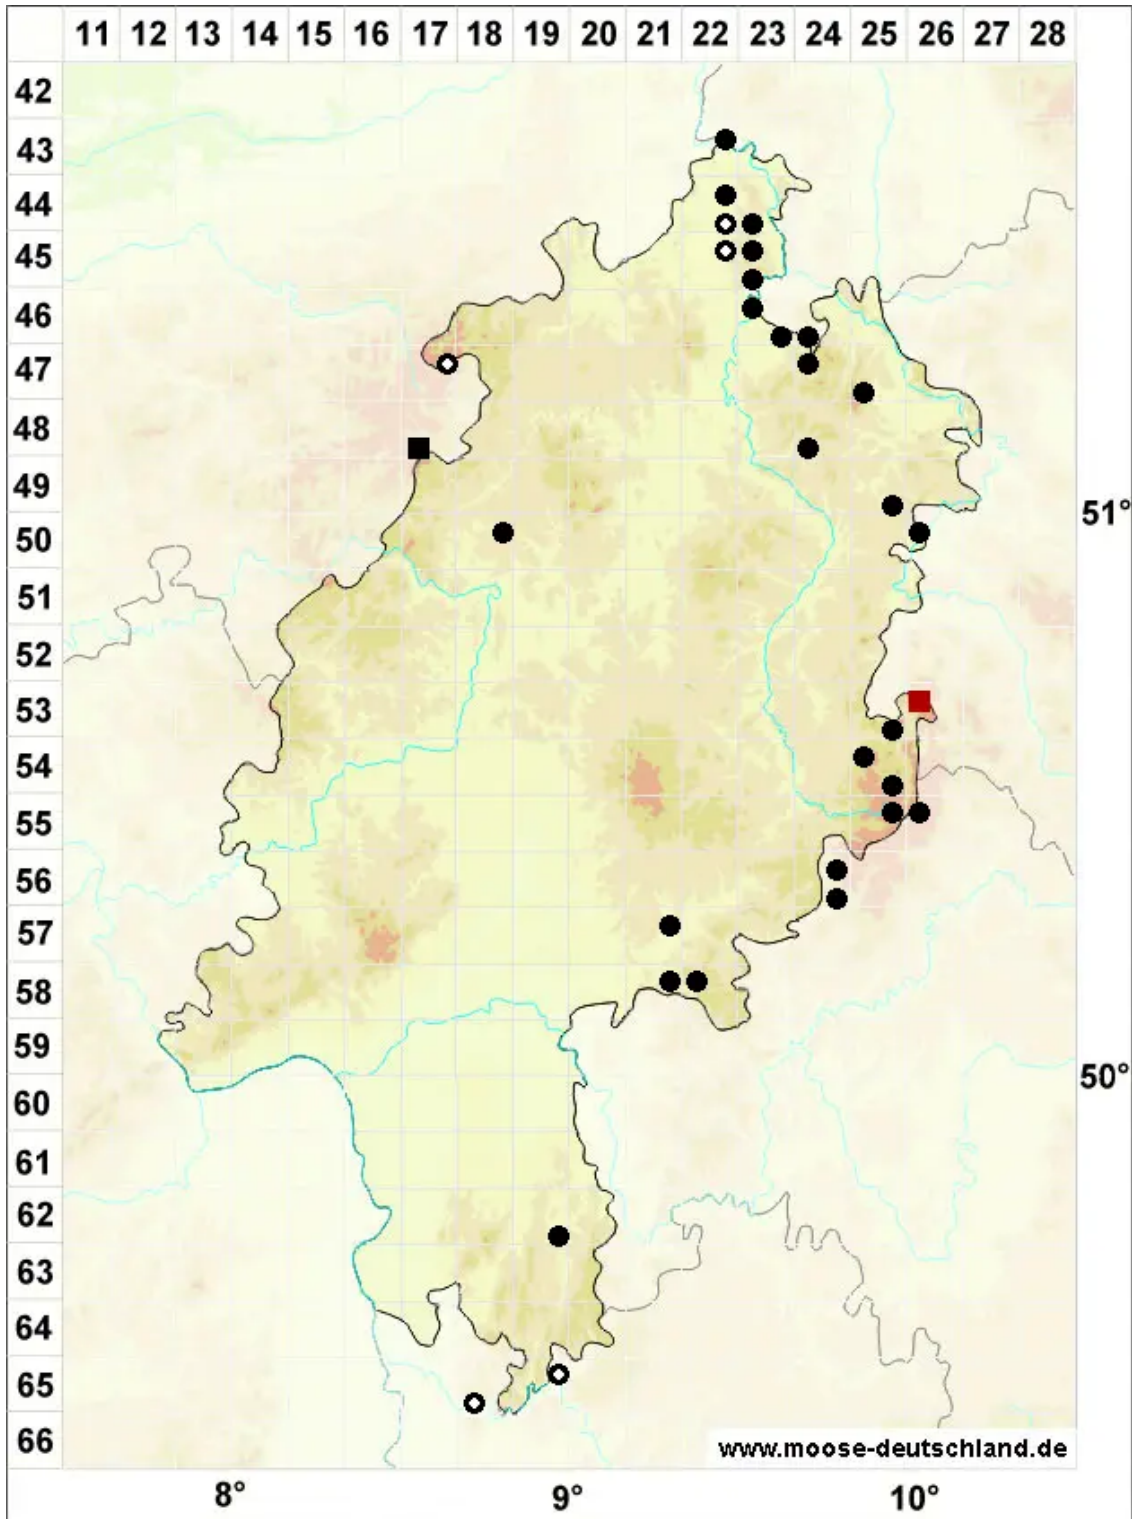

Polytrichum commune var. perigoniale (Michx.) Hampe

Veränderliches Goldenes Frauenhaarmoos

Legende:

- Symbole:**
- Ausgefülltes Symbol:
Zeitraum von 1980 bis heute (Aktuelle Angabe)
 - Leeres Symbol:
Zeitraum vor 1980 (Altangabe)
 - Quadrat: Herbarbeleg