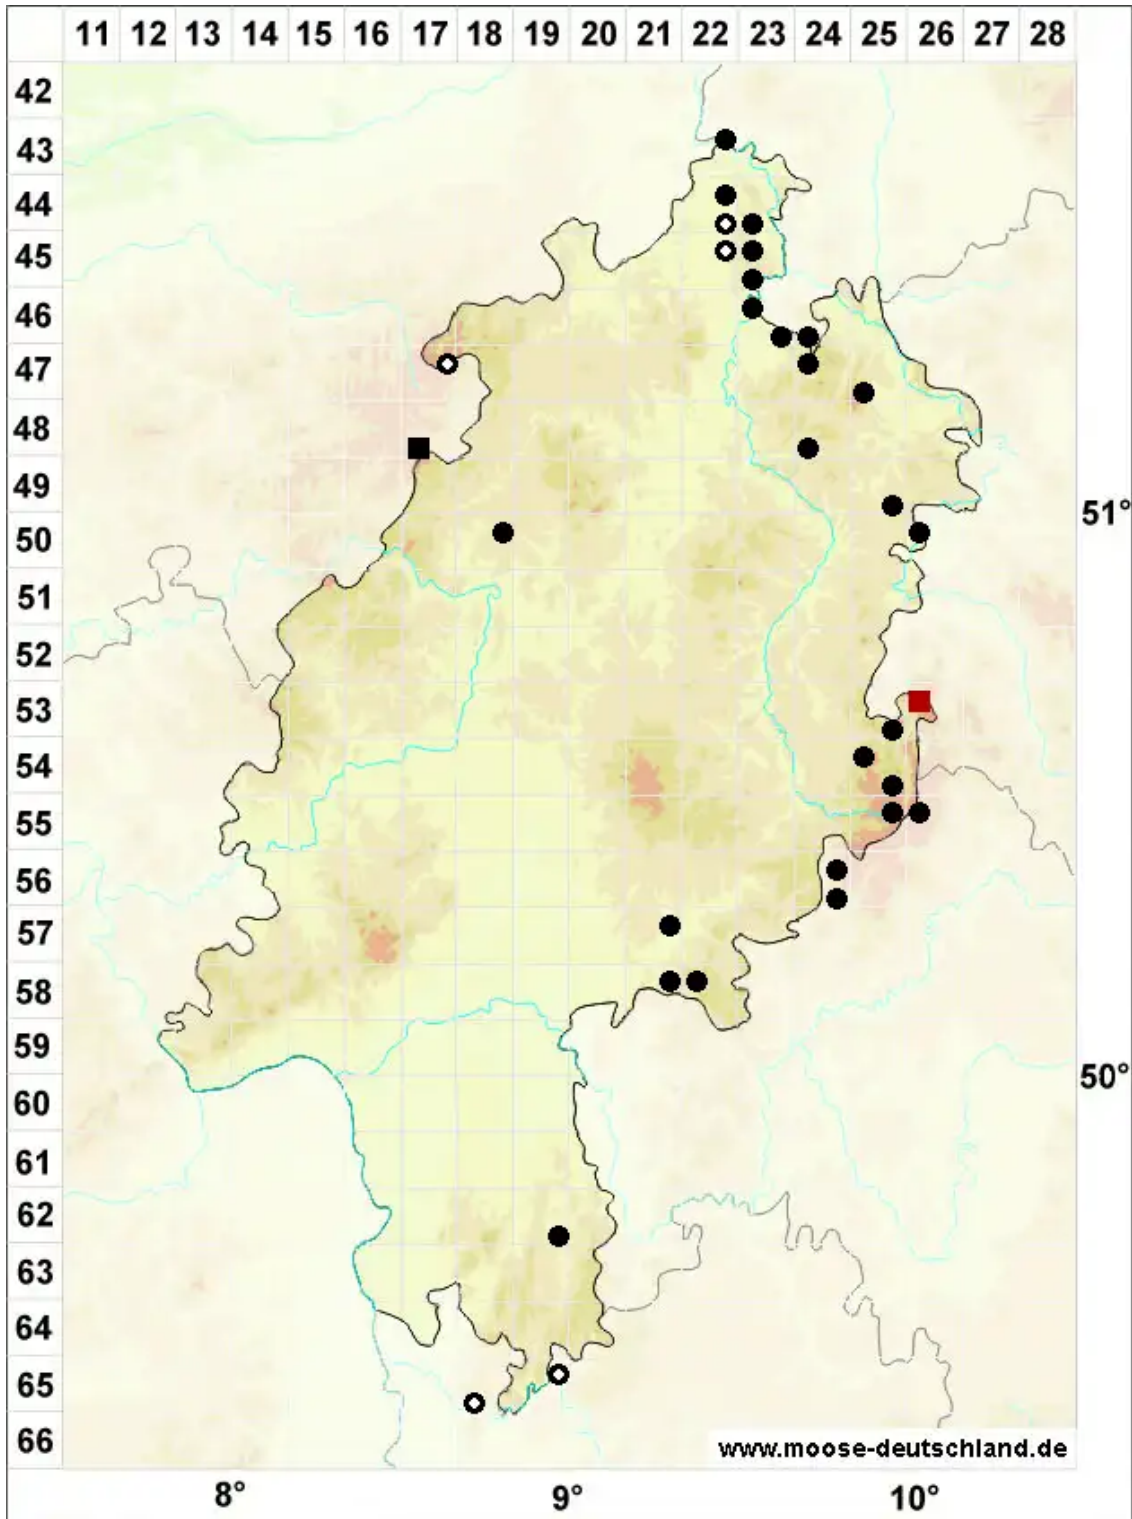

# Polytrichum commune var. perigoniale (Michx.) Hampe

Veränderliches Goldenes Frauenhaarmoos

Legende:

**Symbole:**

Ausgefülltes Symbol:  
Zeitraum von 1980 bis heute (Aktuelle Angabe)

Leeres Symbol:  
Zeitraum vor 1980 (Altangabe)

Quadrat: Herbarbeleg