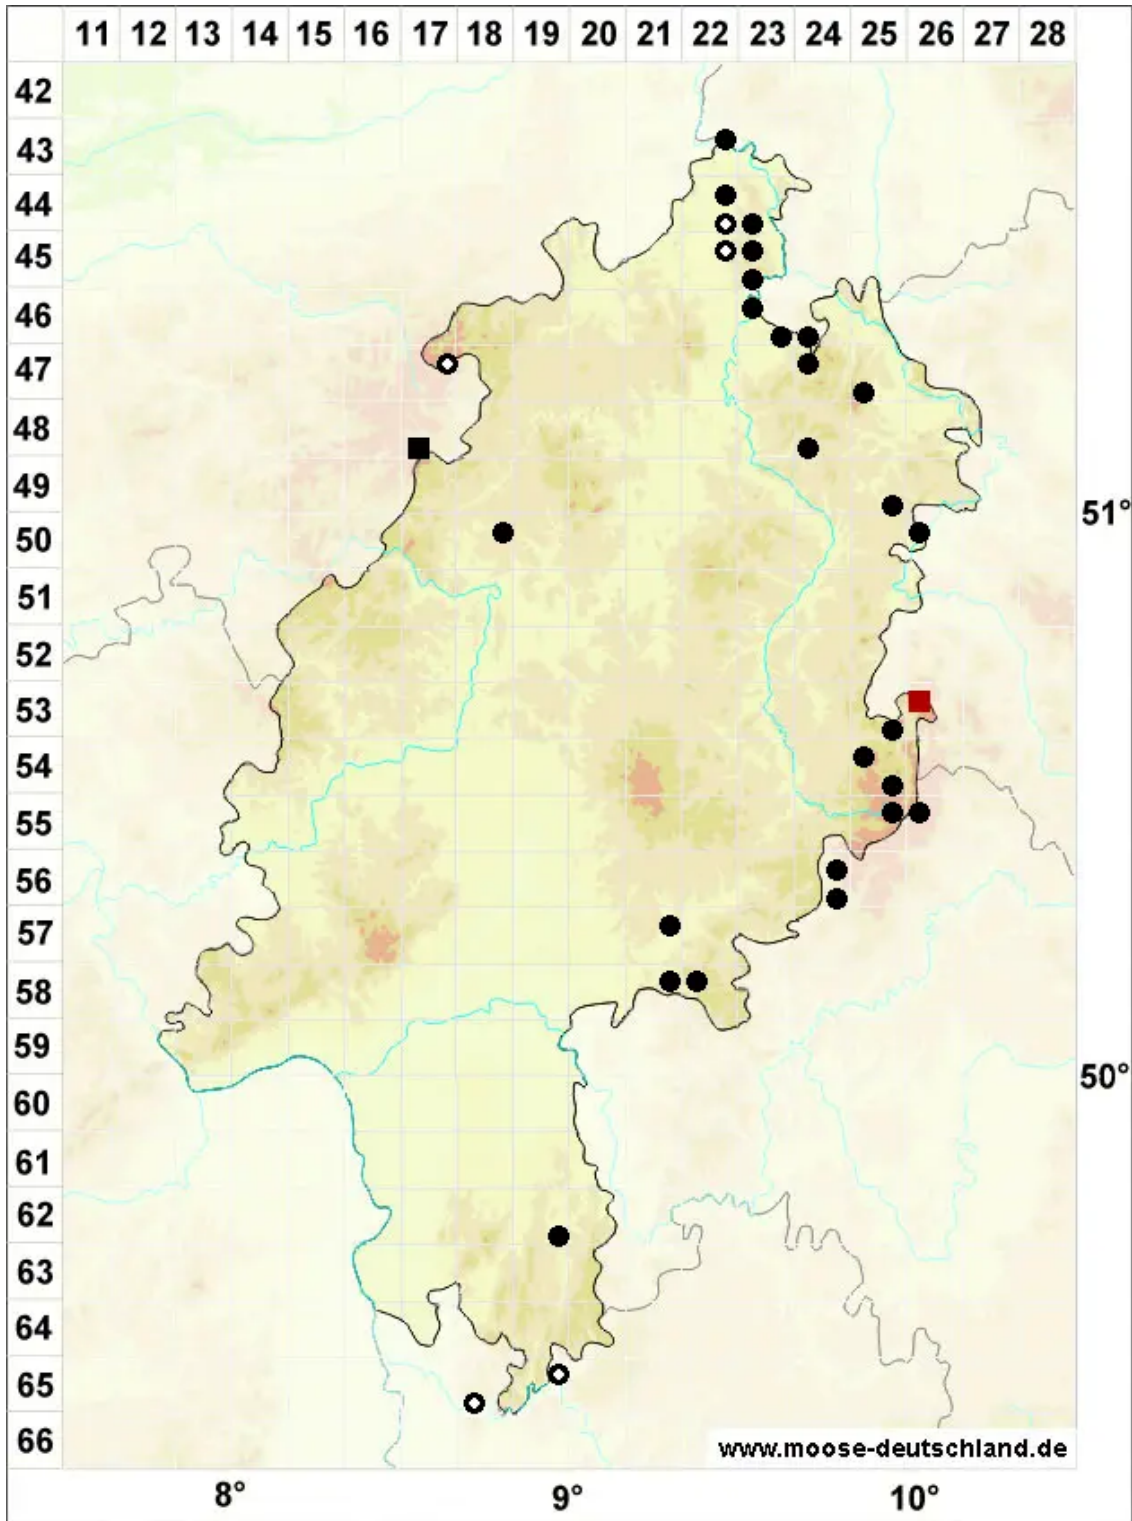

Polytrichum commune var. perigoniale (Michx.) Hampe

Veränderliches Goldenes Frauenhaarmoos

Legende:

Symbole:

Ausgefülltes Symbol:
Zeitraum von 1980 bis heute (Aktuelle Angabe)

Leeres Symbol:
Zeitraum vor 1980 (Altangabe)

Quadrat: Herbarbeleg