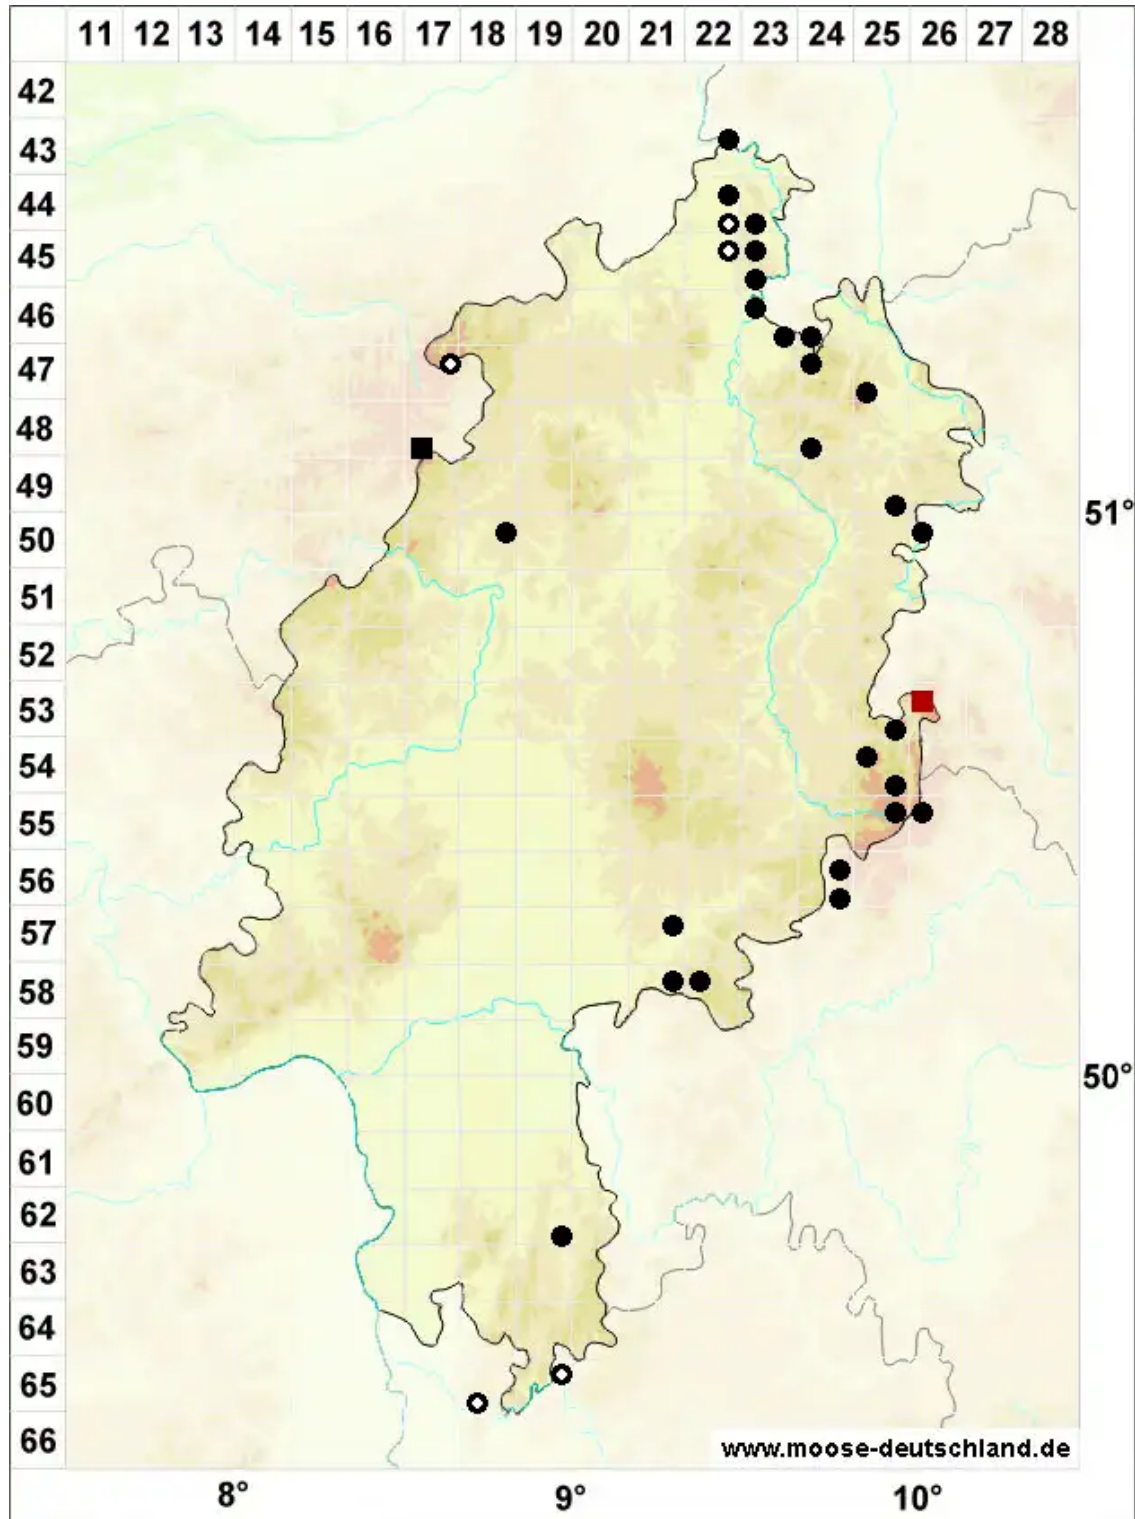

Polytrichum commune var. perigoniale (Michx.) Hampe

Veränderliches Goldenes Frauenhaarmoos

Legende:

- Symbole:**
- Ausgefülltes Symbol:
Zeitraum von 1980 bis heute (Aktuelle Angabe)
 - Leeres Symbol:
Zeitraum vor 1980 (Altangabe)
 - Quadrat: Herbarbeleg