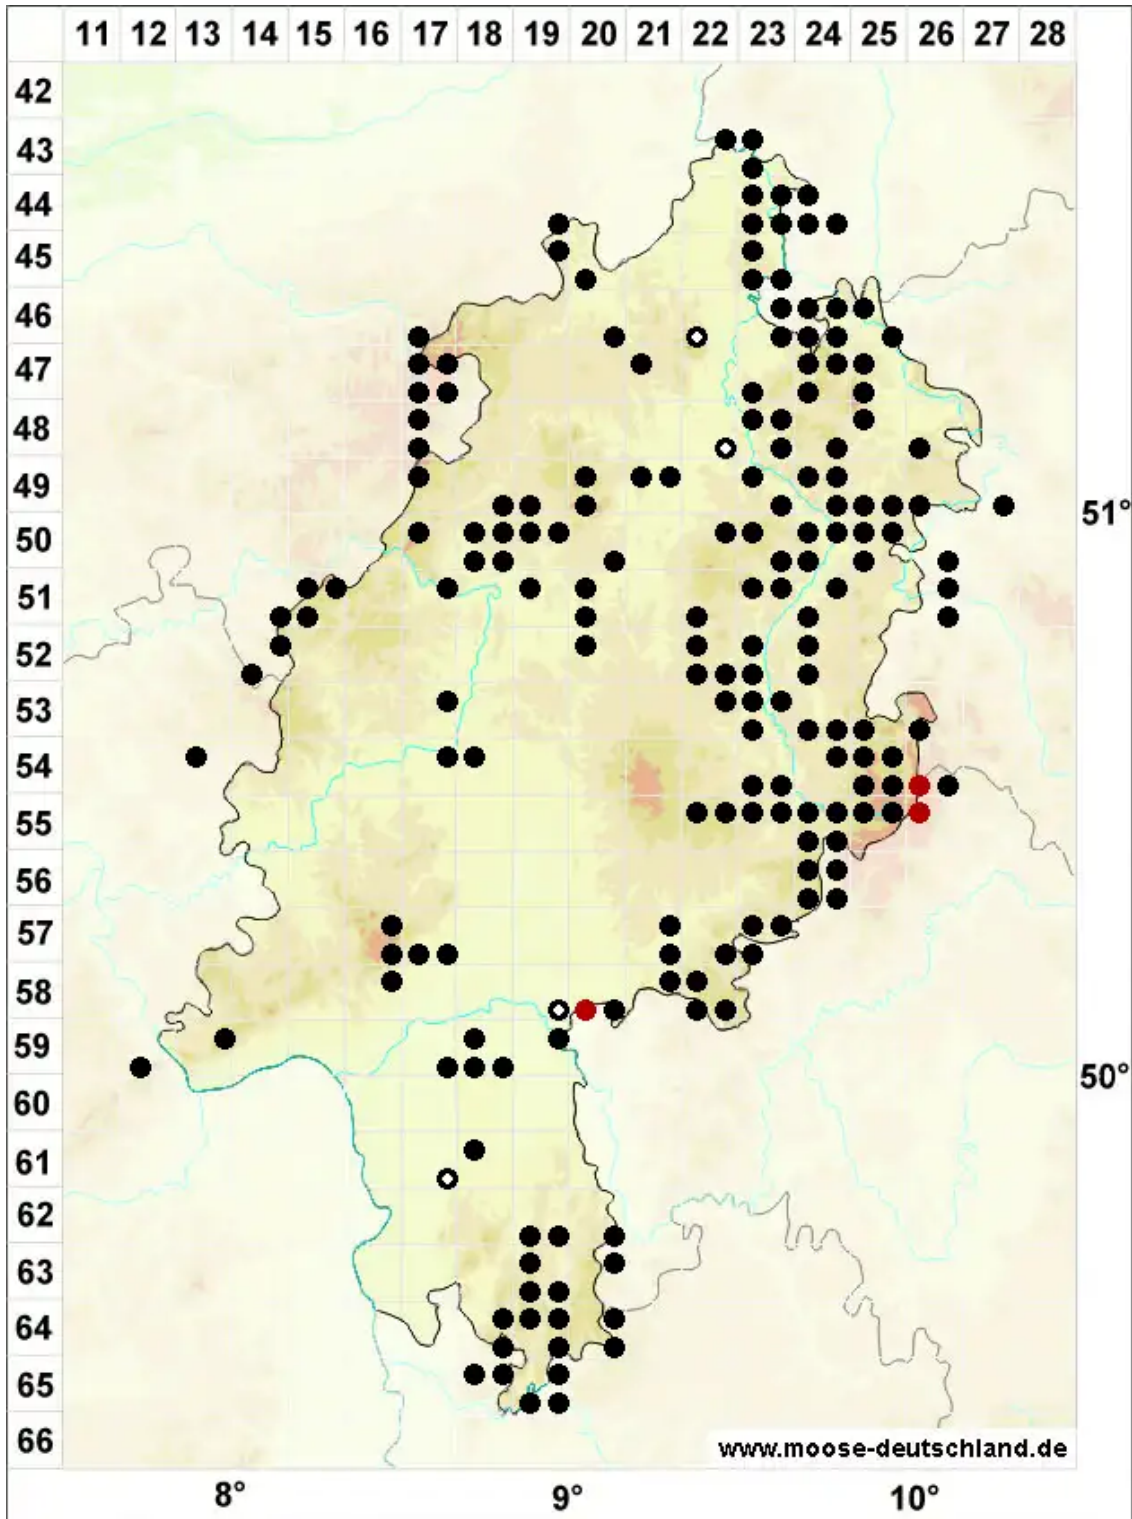

# Polytrichum commune Hedw.

Gemeines Widertonmoos, Goldenes Frauenhaarmoos

Legende:

- Symbole:**
- Ausgefülltes Symbol:  
Zeitraum von 1980 bis heute (Aktuelle Angabe)
  - Leeres Symbol:  
Zeitraum vor 1980 (Altangabe)
  - Quadrat: Herbarbeleg