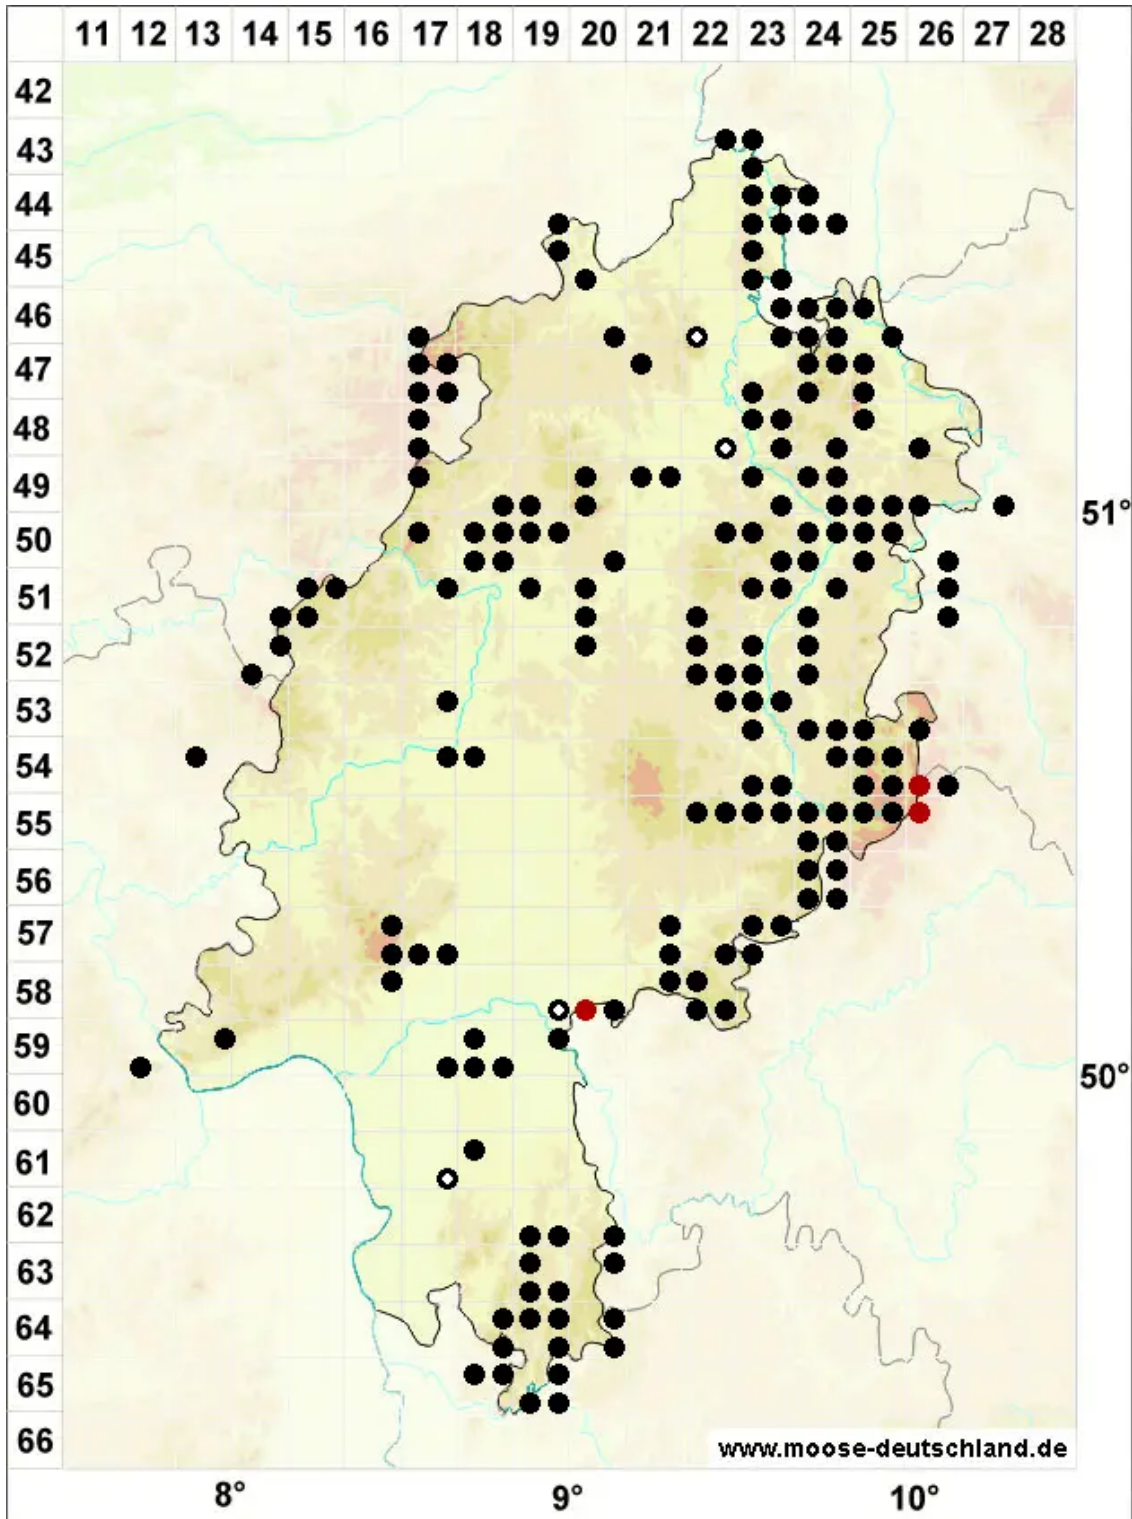

Polytrichum commune Hedw.

Gemeines Widertonmoos, Goldenes Frauenhaarmoos

Legende:

- Symbole:**
- Ausgefülltes Symbol:
Zeitraum von 1980 bis heute (Aktuelle Angabe)
 - Leeres Symbol:
Zeitraum vor 1980 (Altangabe)
 - Quadrat: Herbarbeleg