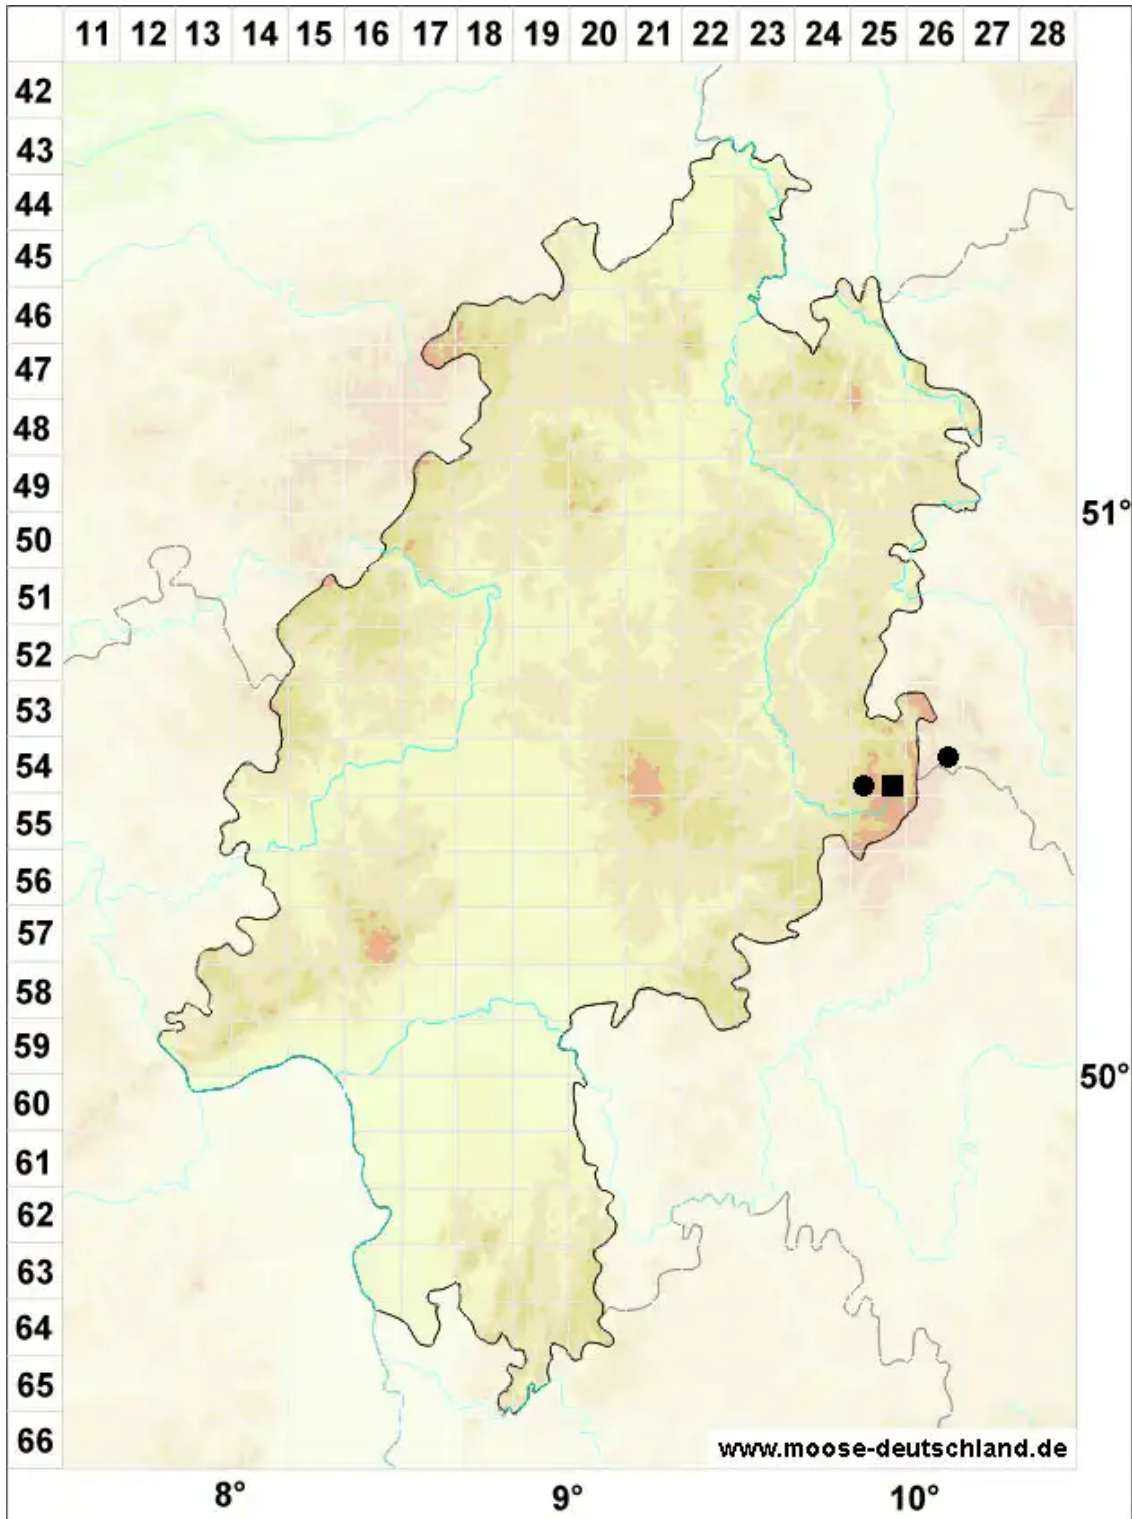

# Polytrichum pallidisetum Funck

Blasstieliges Haarmützenmoos

Legende:

**Symbole:**

Ausgefülltes Symbol:  
Zeitraum von 1980 bis heute (Aktuelle Angabe)

Leeres Symbol:  
Zeitraum vor 1980 (Altangabe)

Quadrat: Herbarbeleg