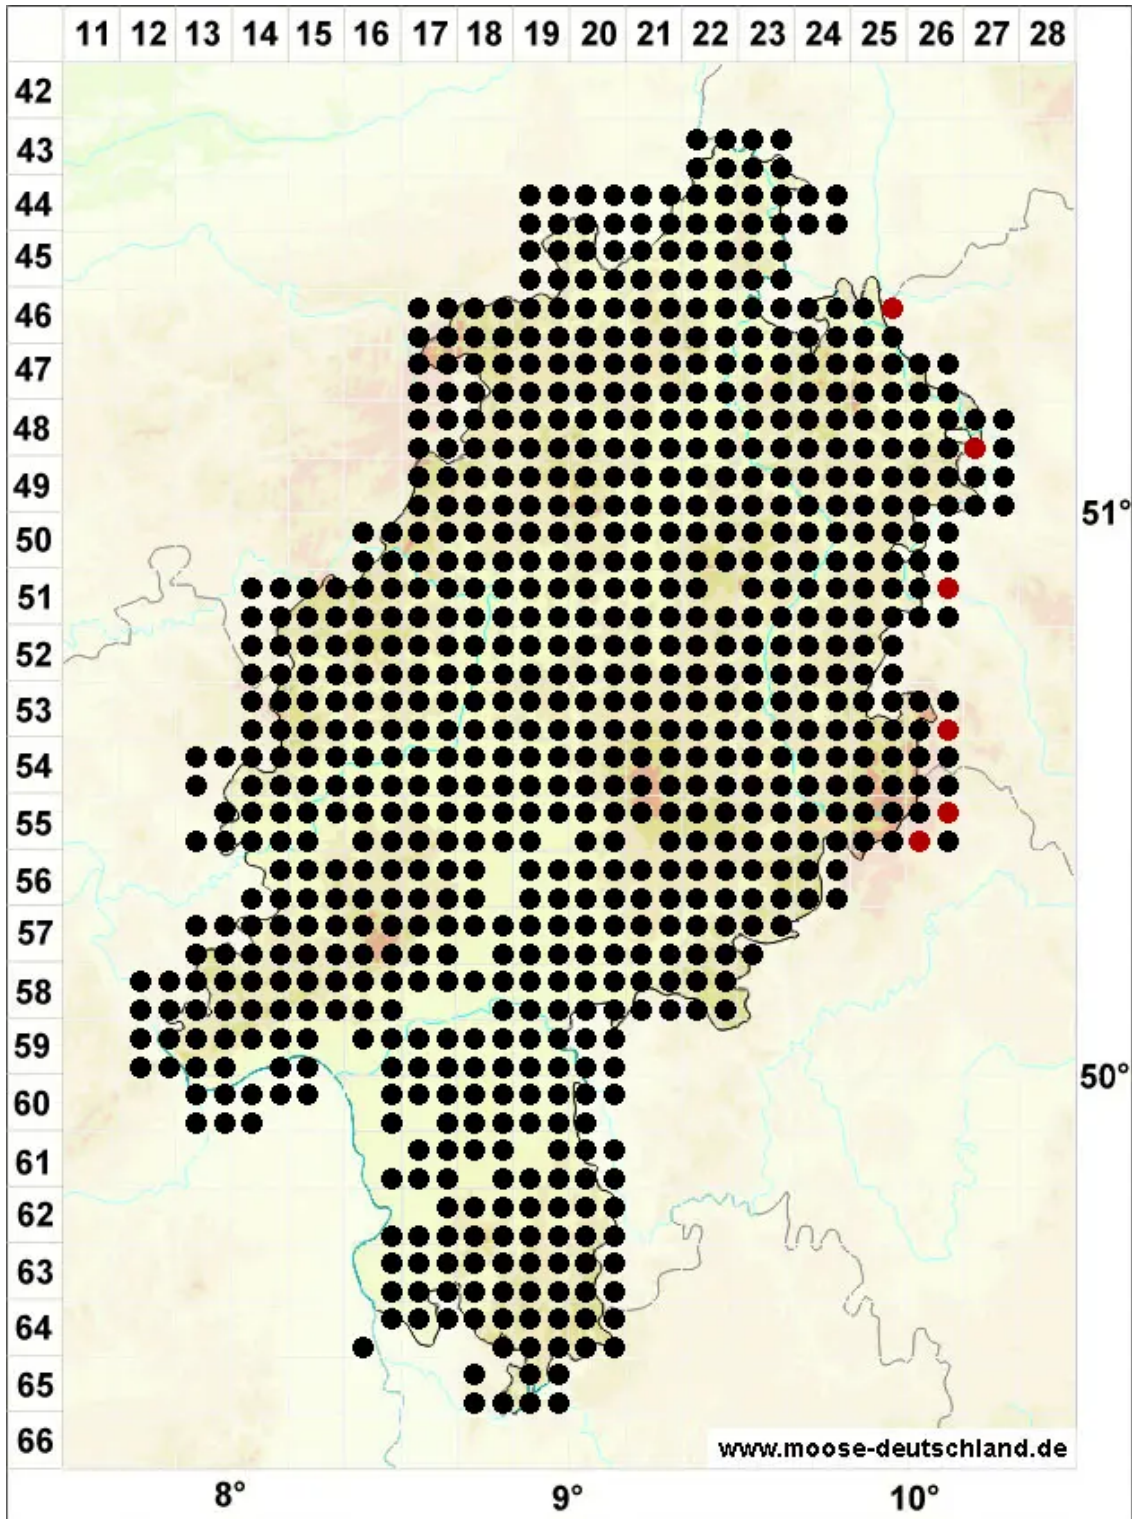

Polytrichum formosum Hedw.

Wald-Widertonmoos, Wald-Frauenhaarmoos

Legende:

- Symbole:**
- Ausgefülltes Symbol:
Zeitraum von 1980 bis heute (Aktuelle Angabe)
 - Leeres Symbol:
Zeitraum vor 1980 (Altangabe)
 - Quadrat: Herbarbeleg