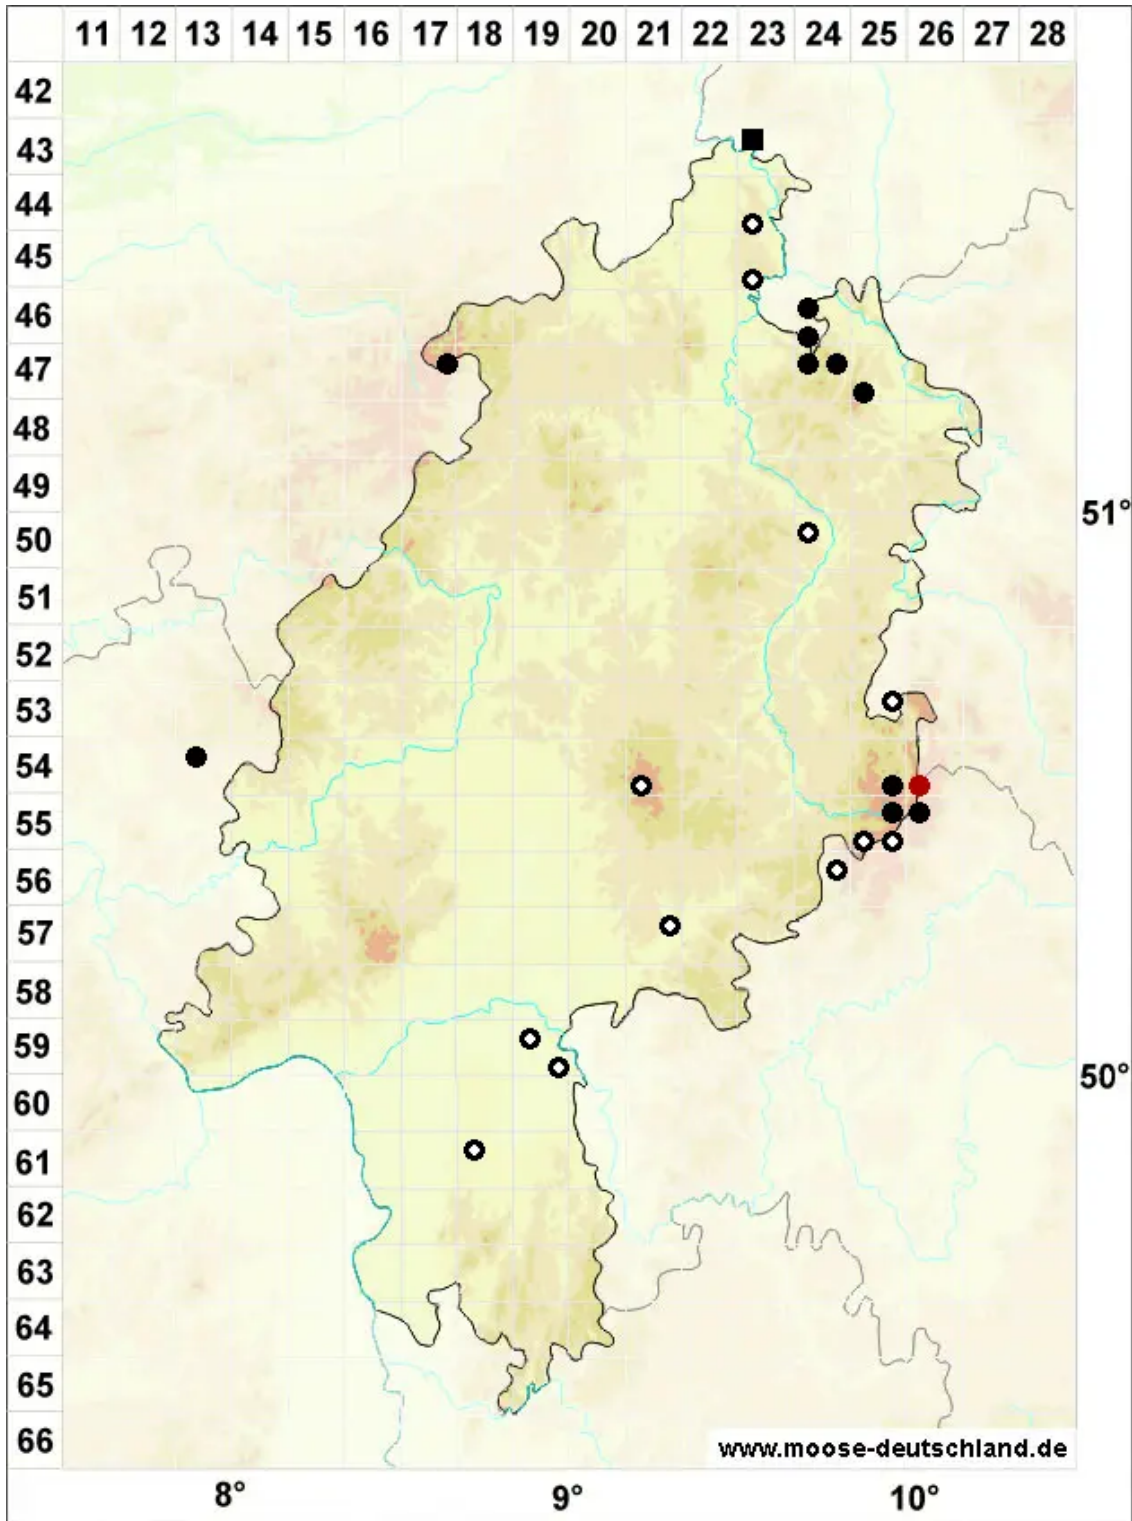

Polytrichum longisetum Sw. ex Brid.

Langstieliges Haarmützenmoos

Legende:

- Symbole:**
- Ausgefülltes Symbol:
Zeitraum von 1980 bis heute (Aktuelle Angabe)
 - Leeres Symbol:
Zeitraum vor 1980 (Altangabe)
 - Quadrat: Herbarbeleg