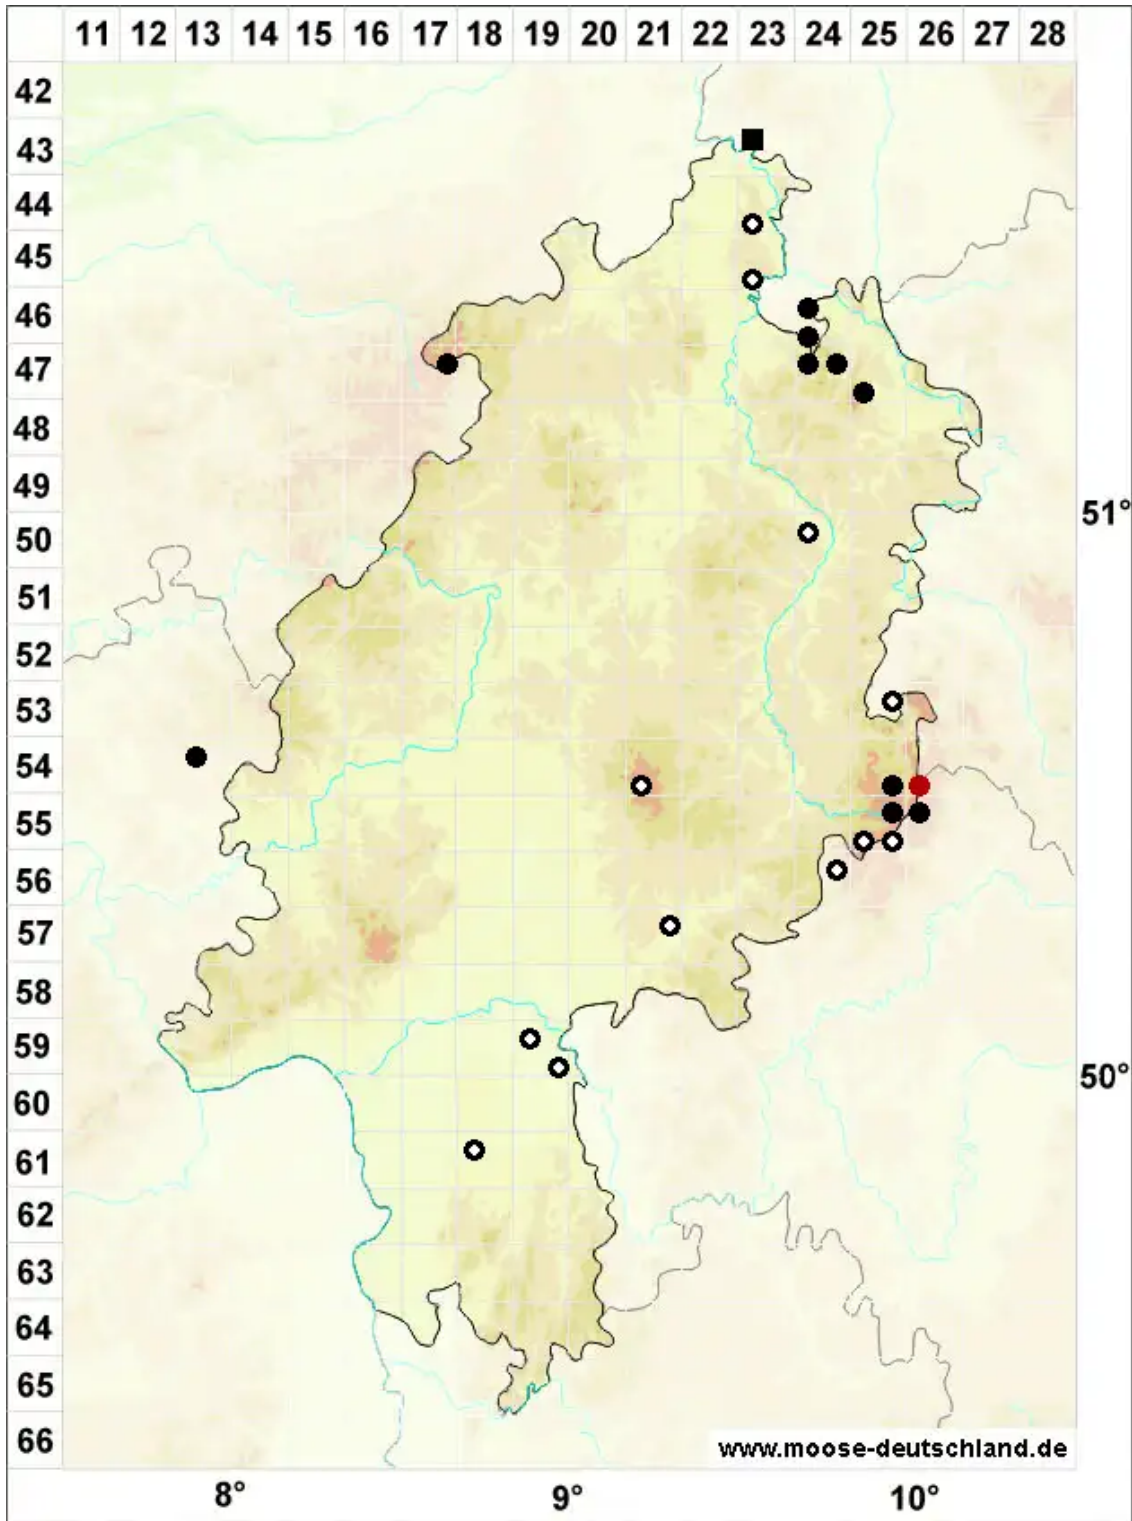

# Polytrichum longisetum Sw. ex Brid.

Langstieliges Haarmützenmoos

Legende:

- Symbole:**
- Ausgefülltes Symbol:  
Zeitraum von 1980 bis heute (Aktuelle Angabe)
  - Leeres Symbol:  
Zeitraum vor 1980 (Altangabe)
  - Quadrat: Herbarbeleg