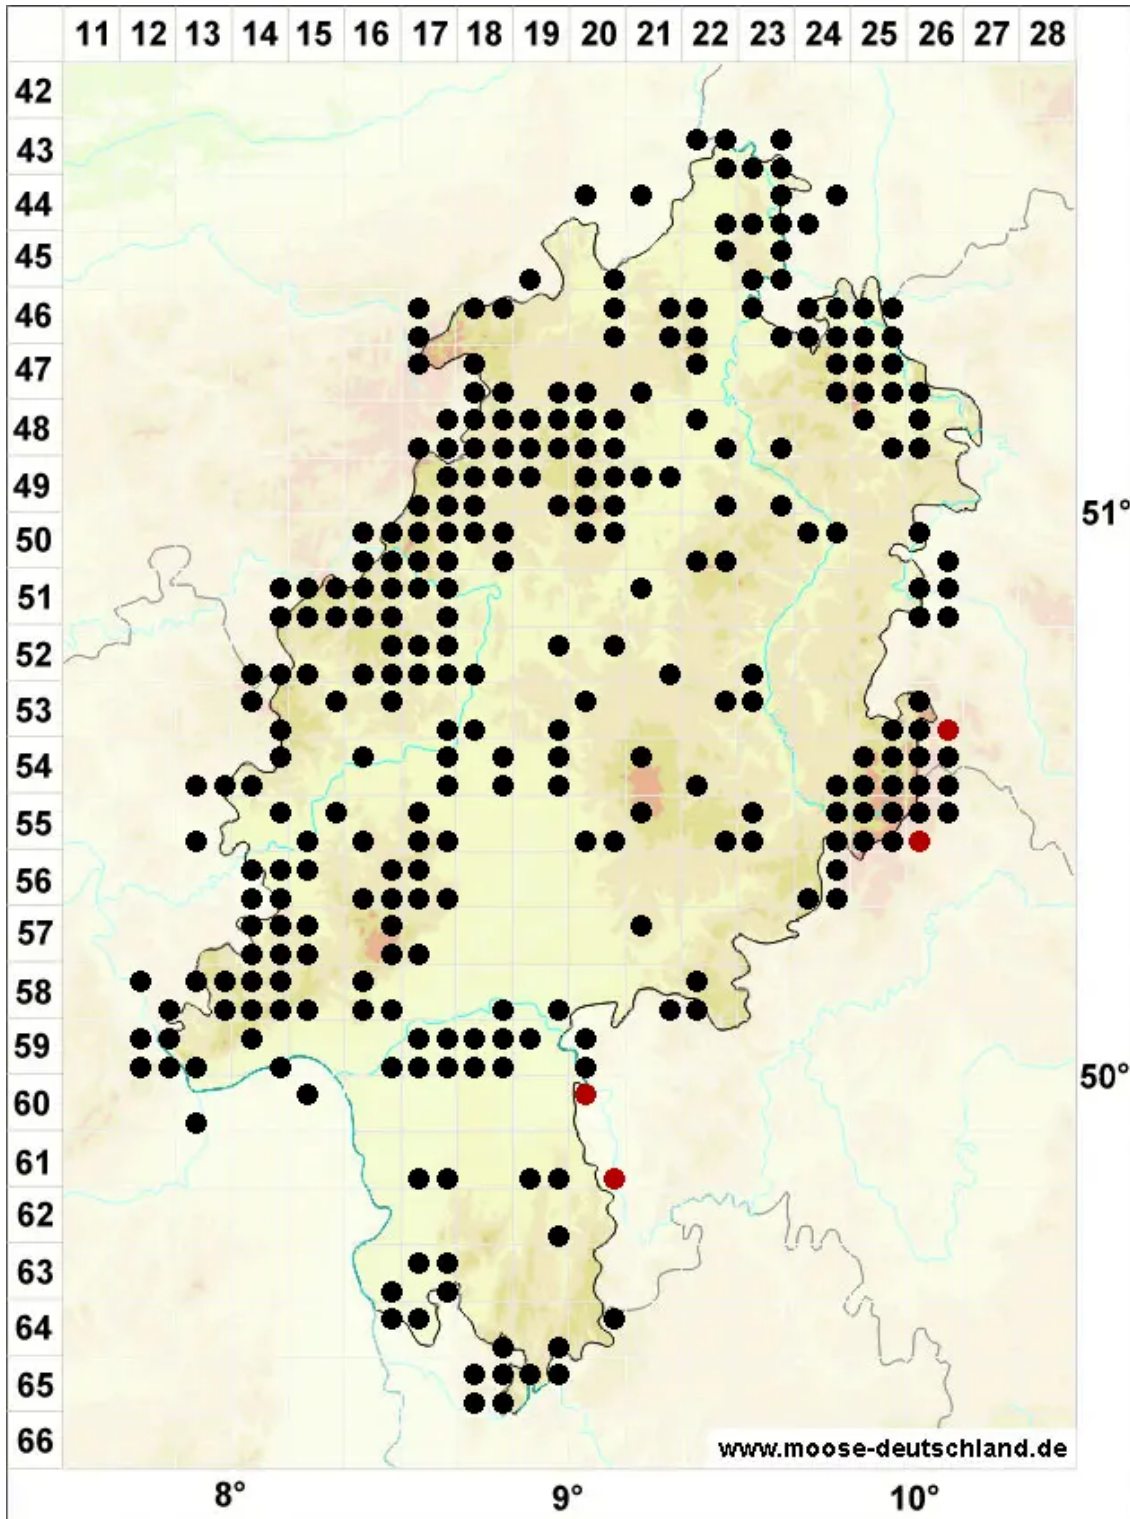

Polytrichum piliferum Hedw.

Glashaar-Frauenhaarmoos, Glashaar-Widertonmoos

Legende:

Symbole:

Ausgefülltes Symbol:
Zeitraum von 1980 bis heute (Aktuelle Angabe)

Leeres Symbol:
Zeitraum vor 1980 (Altangabe)

Quadrat: Herbarbeleg