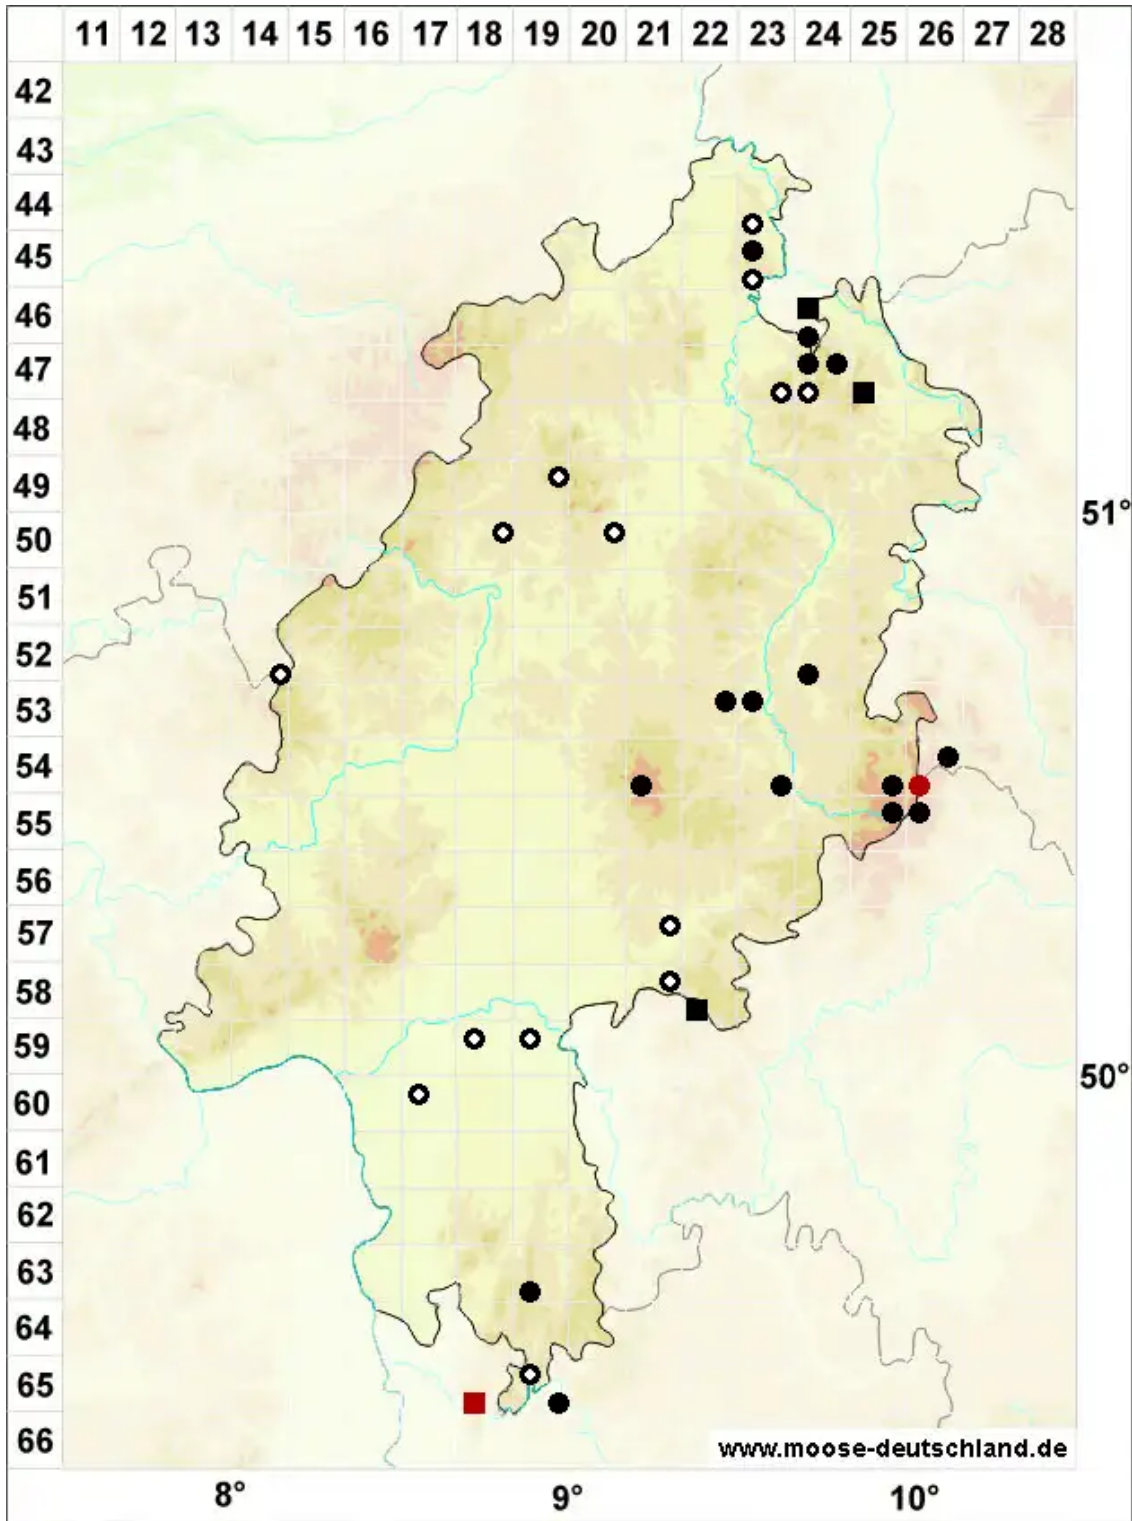

# Polytrichum strictum Menzies ex Brid.

Moor-Frauenhaarmoos, Moor-Widertonmoos

Legende:

**Symbole:**

Ausgefülltes Symbol:  
Zeitraum von 1980 bis heute (Aktuelle Angabe)

Leeres Symbol:  
Zeitraum vor 1980 (Altangabe)

Quadrat: Herbarbeleg