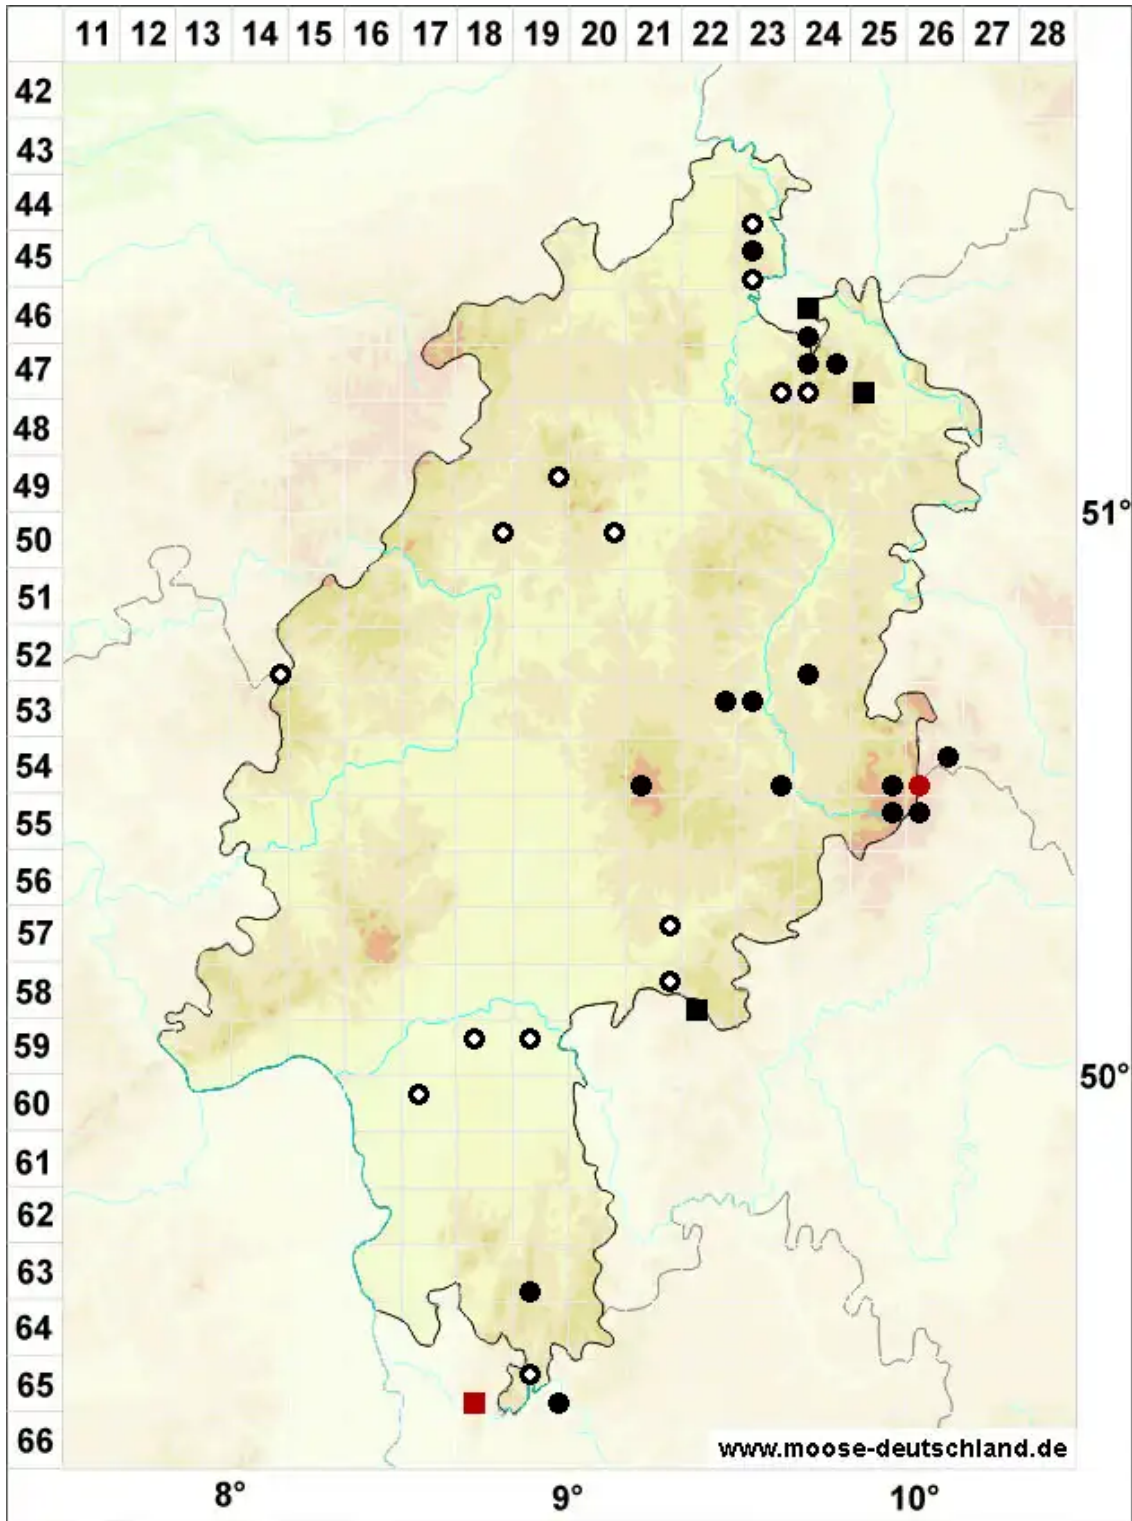

Polytrichum strictum Menzies ex Brid.

Moor-Frauenhaarmoos, Moor-Widertonmoos

Legende:

- Symbole:**
- Ausgefülltes Symbol:
Zeitraum von 1980 bis heute (Aktuelle Angabe)
 - Leeres Symbol:
Zeitraum vor 1980 (Altangabe)
 - Quadrat: Herbarbeleg