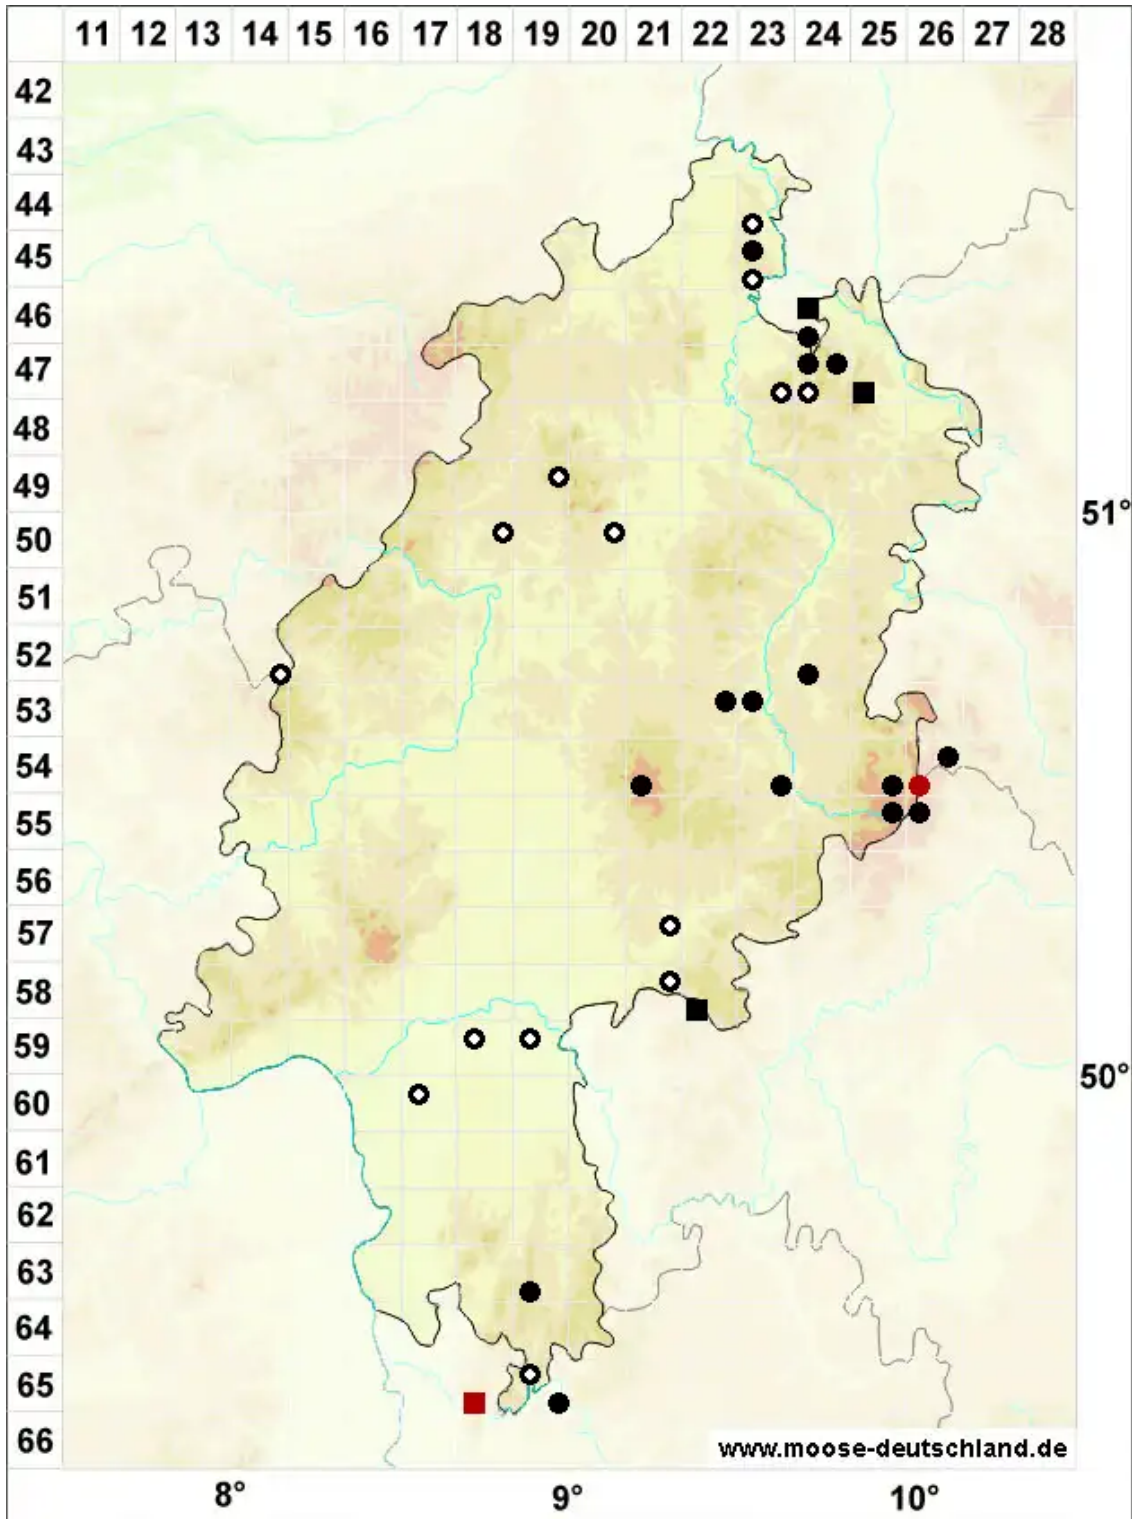

Polytrichum strictum Menzies ex Brid.

Moor-Frauenhaarmoos, Moor-Widertonmoos

Legende:

- Symbole:**
Ausgefülltes Symbol:
Zeitraum von 1980 bis heute (Aktuelle Angabe)
Leeres Symbol:
Zeitraum vor 1980 (Altangabe)
Quadrat: Herbarbeleg