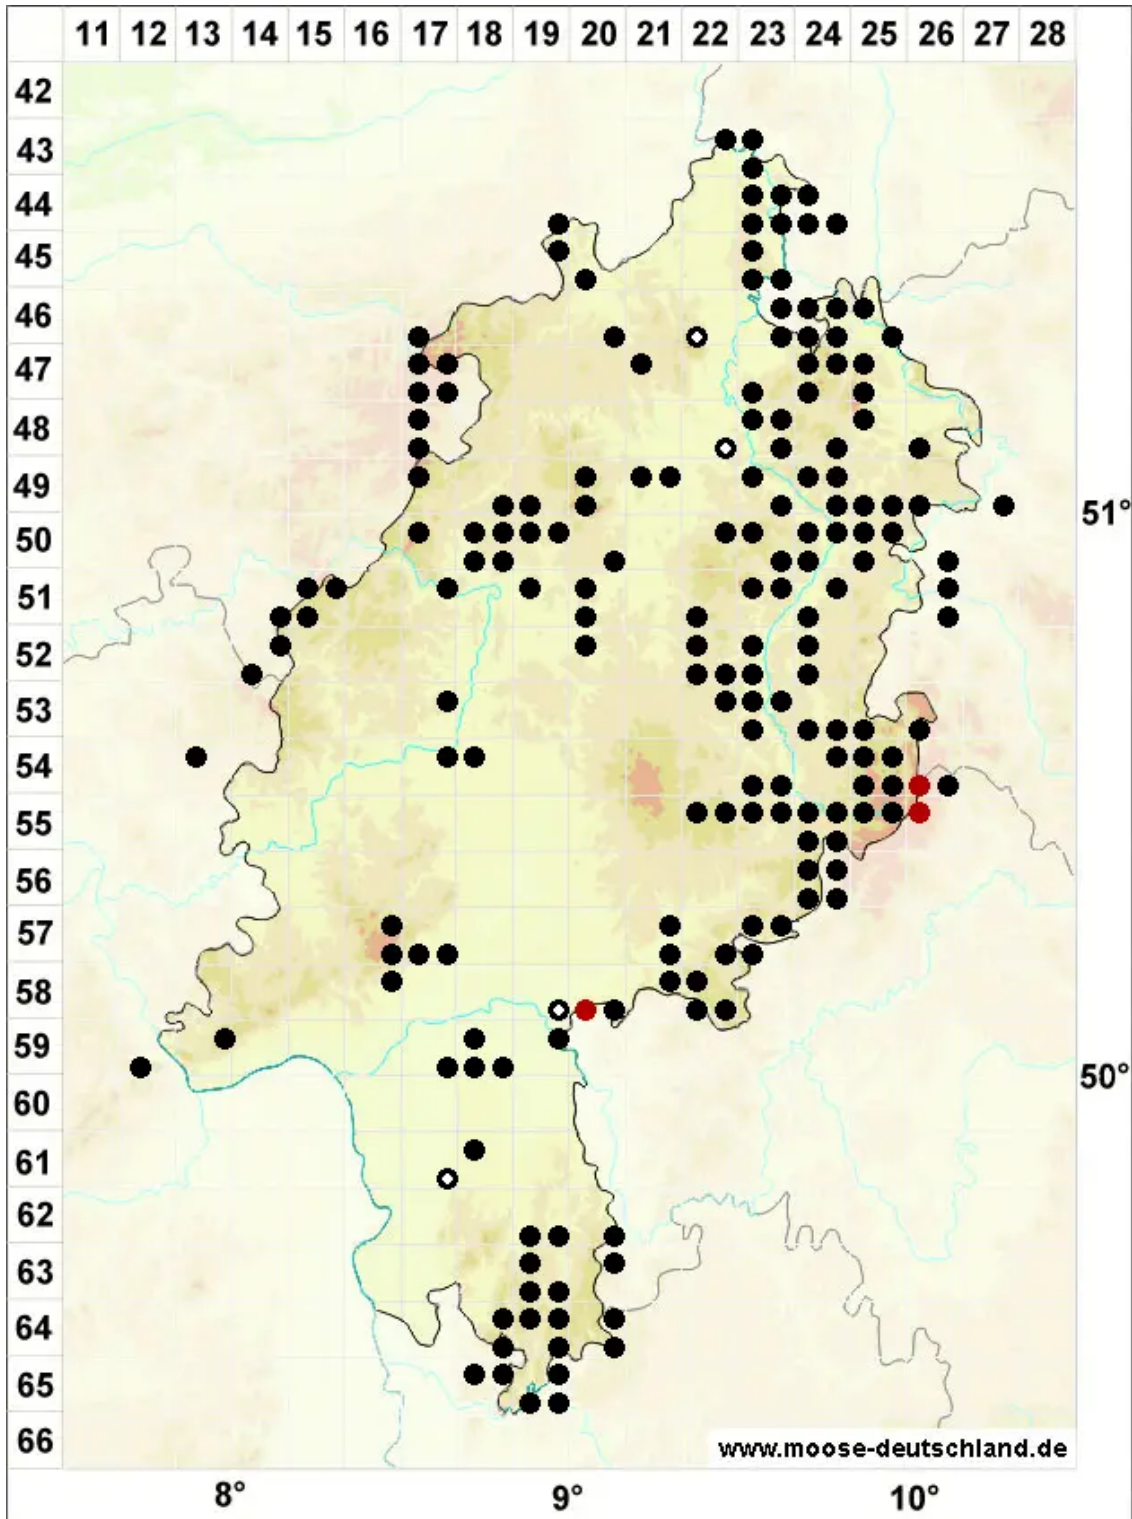

# Polytrichum commune Hedw.

Gemeines Widertonmoos, Goldenes Frauenhaarmoos

Legende:

- Symbole:**
- Ausgefülltes Symbol:  
Zeitraum von 1980 bis heute (Aktuelle Angabe)
  - Leeres Symbol:  
Zeitraum vor 1980 (Altangabe)
  - Quadrat: Herbarbeleg