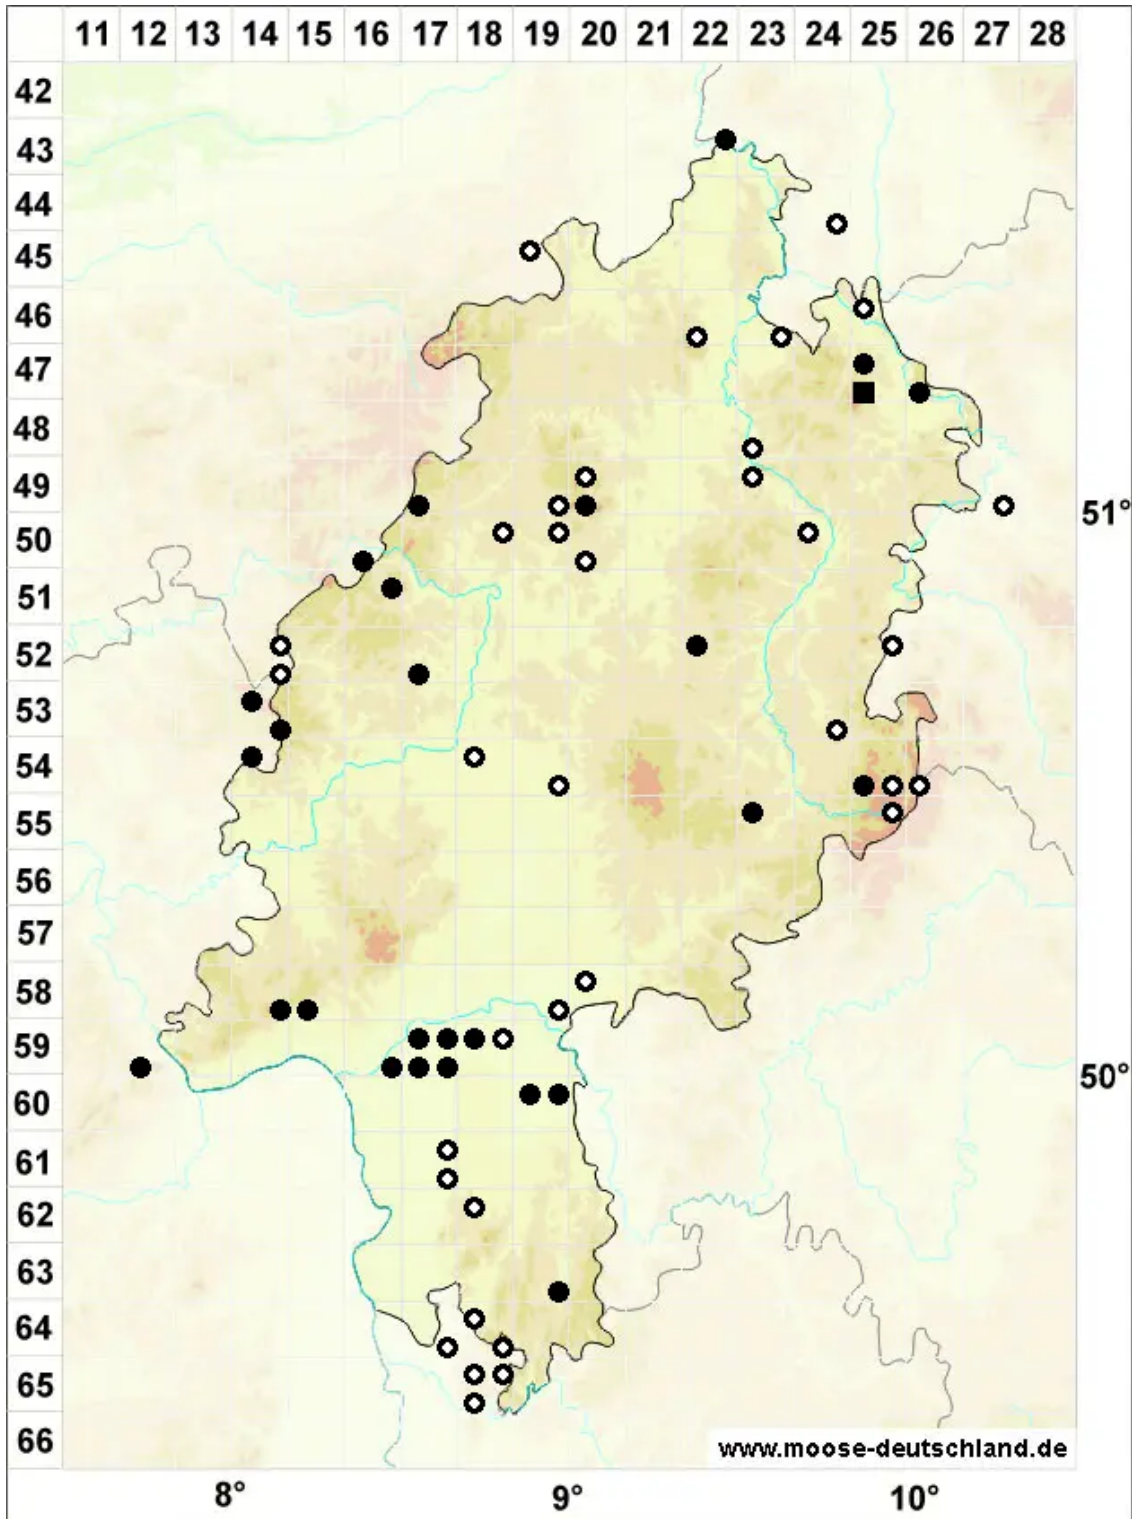

# Pogonatum nanum (Hedw.) P.Beauv.

Kleines Filzmützenmoos

Legende:

- Symbole:**
- Ausgefülltes Symbol:  
Zeitraum von 1980 bis heute (Aktuelle Angabe)
  - Leeres Symbol:  
Zeitraum vor 1980 (Altangabe)
  - Quadrat: Herbarbeleg