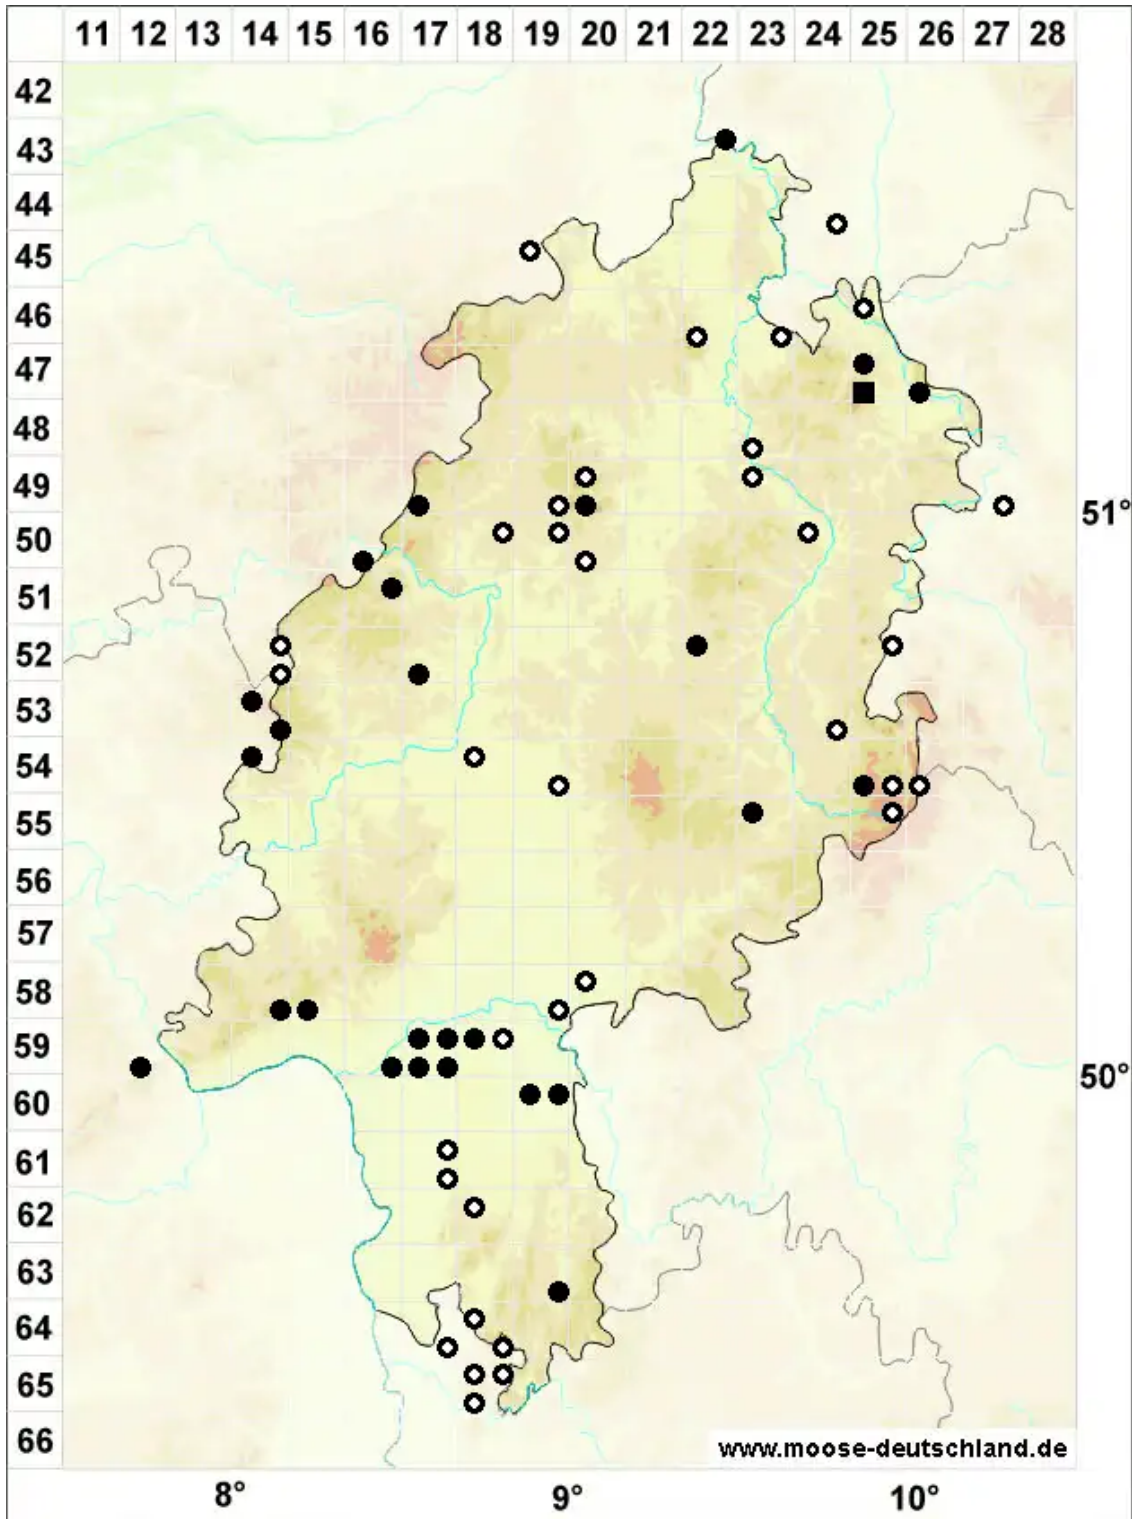

Pogonatum nanum (Hedw.) P.Beauv.

Kleines Filzmützenmoos

Legende:

- Symbole:**
- Ausgefülltes Symbol:
Zeitraum von 1980 bis heute (Aktuelle Angabe)
 - Leeres Symbol:
Zeitraum vor 1980 (Altangabe)
 - Quadrat: Herbarbeleg