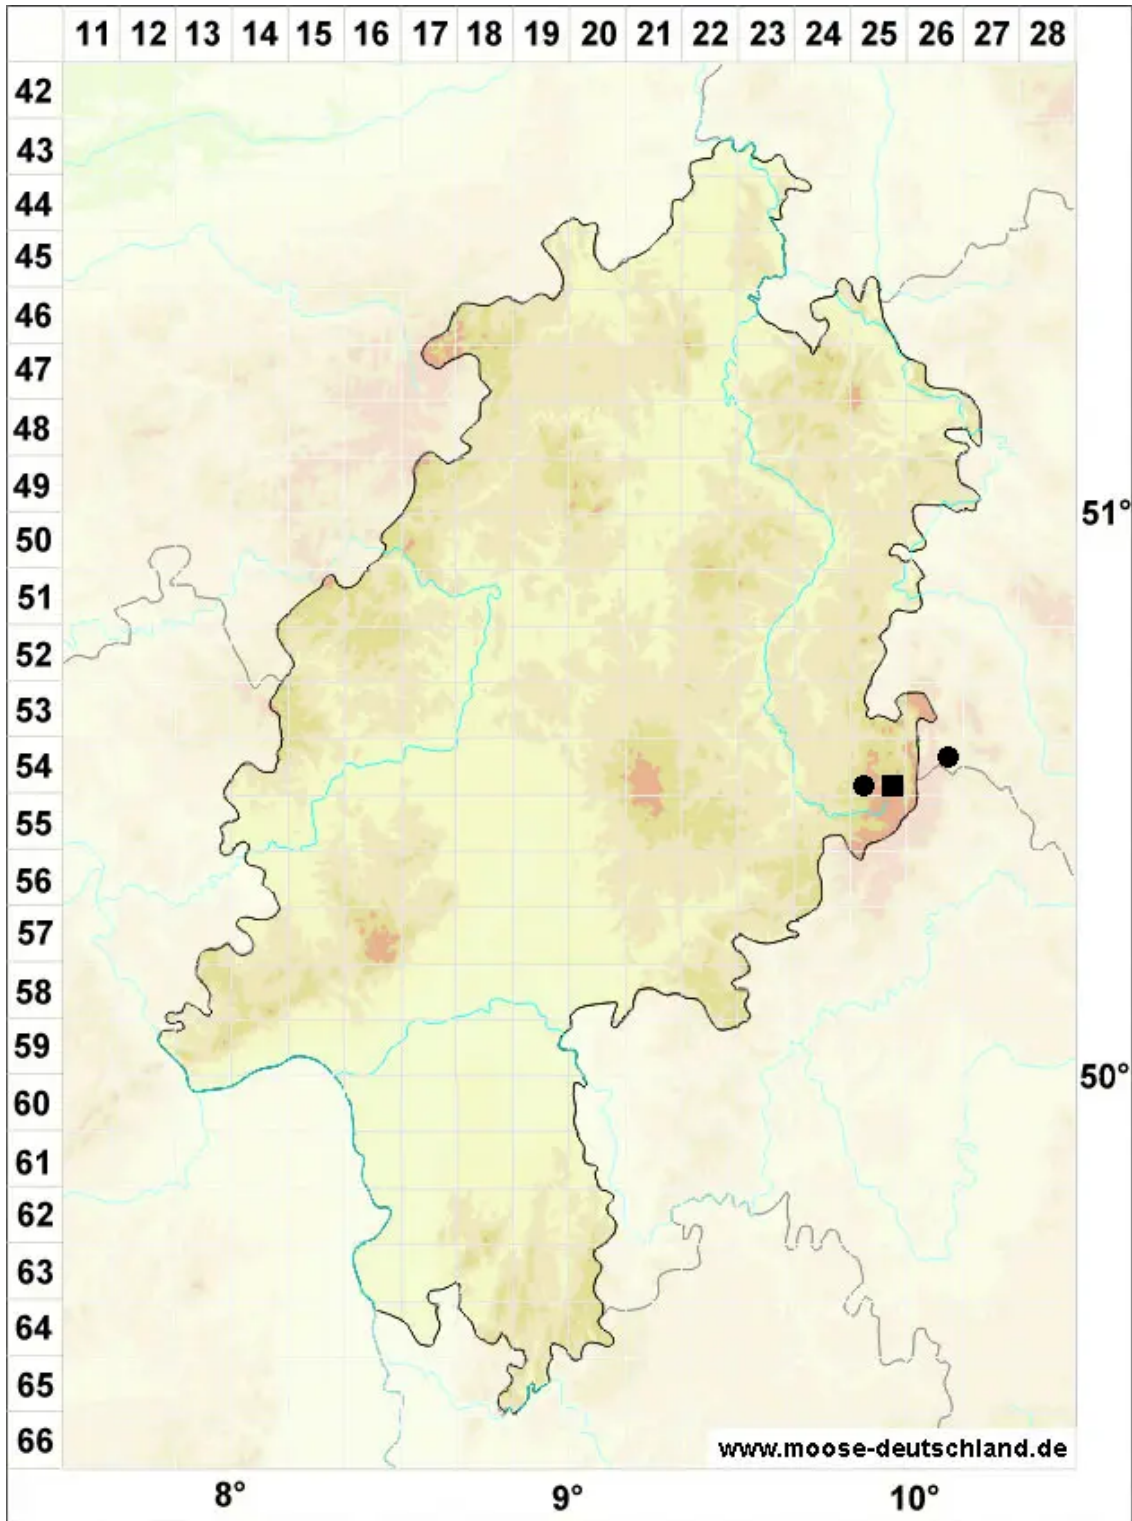

# Polytrichum pallidisetum Funck

Blasstieliges Haarmützenmoos

Legende:

**Symbole:**

Ausgefülltes Symbol:  
Zeitraum von 1980 bis heute (Aktuelle Angabe)

Leeres Symbol:  
Zeitraum vor 1980 (Altangabe)

Quadrat: Herbarbeleg