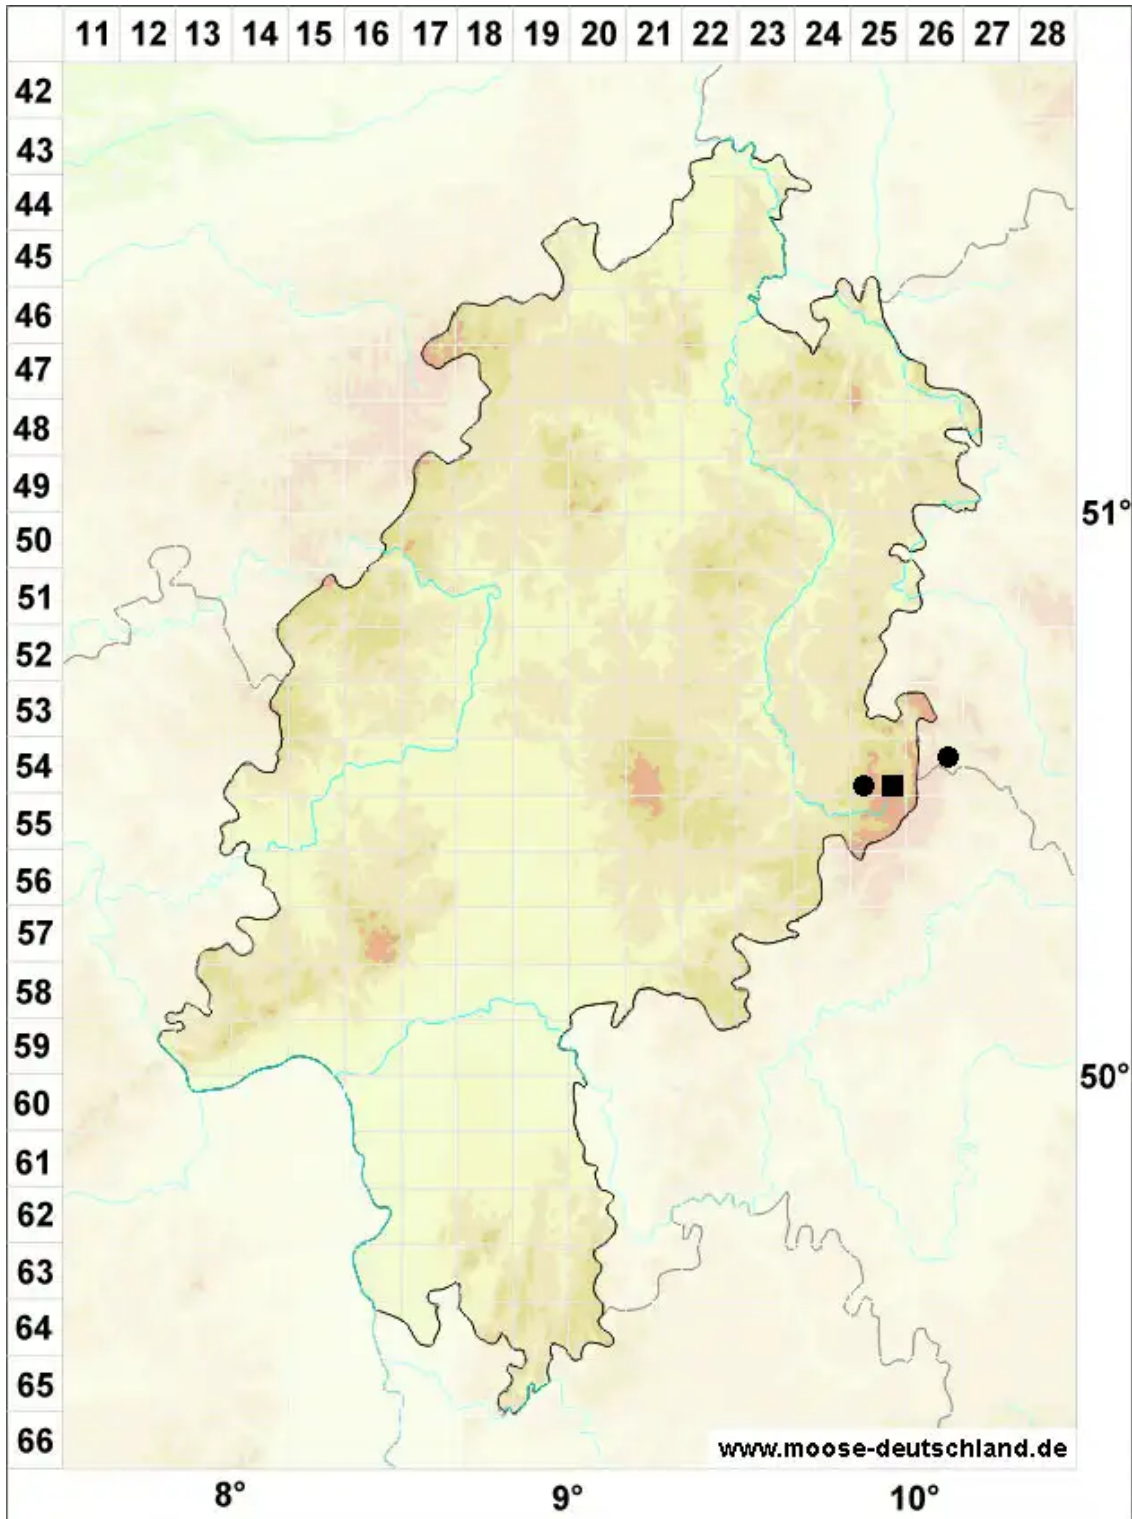

# Polytrichum pallidisetum Funck

Blasstieliges Haarmützenmoos

Legende:

- Symbole:**
- Ausgefülltes Symbol:  
Zeitraum von 1980 bis heute (Aktuelle Angabe)
  - Leeres Symbol:  
Zeitraum vor 1980 (Altangabe)
  - Quadrat: Herbarbeleg