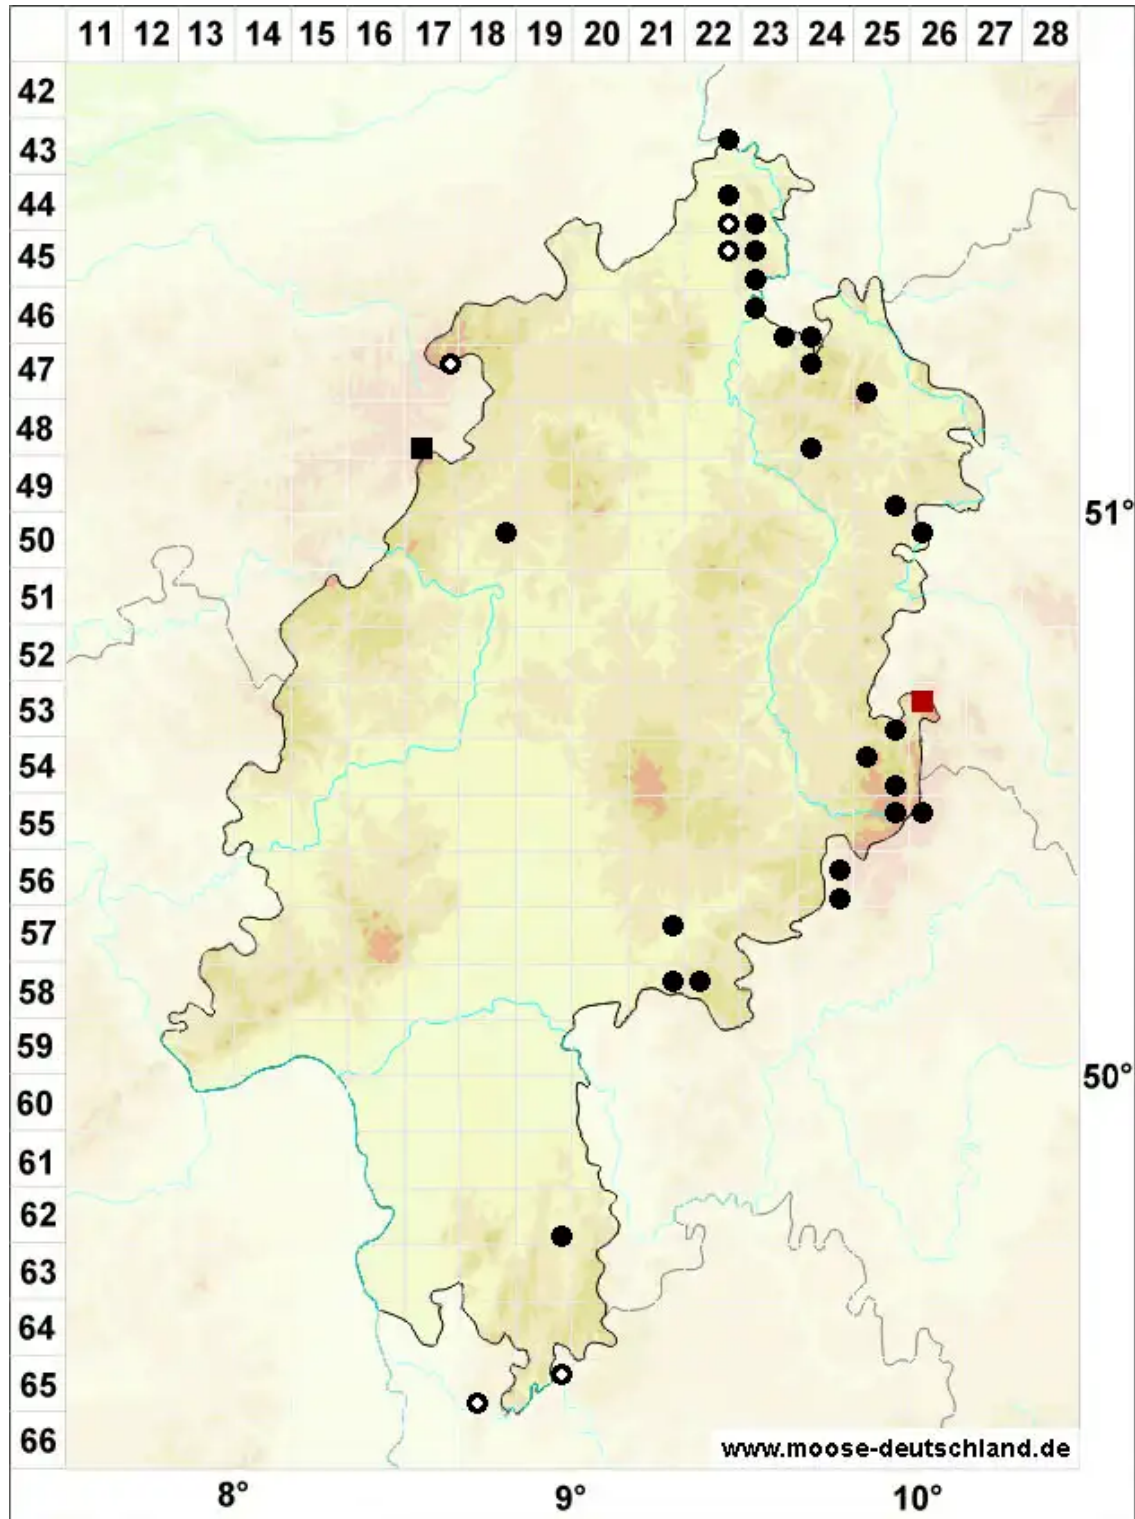

# Polytrichum commune var. perigoniale (Michx.) Hampe

Veränderliches Goldenes Frauenhaarmoos

Legende:

**Symbole:**

Ausgefülltes Symbol:  
Zeitraum von 1980 bis heute (Aktuelle Angabe)

Leeres Symbol:  
Zeitraum vor 1980 (Altangabe)

Quadrat: Herbarbeleg