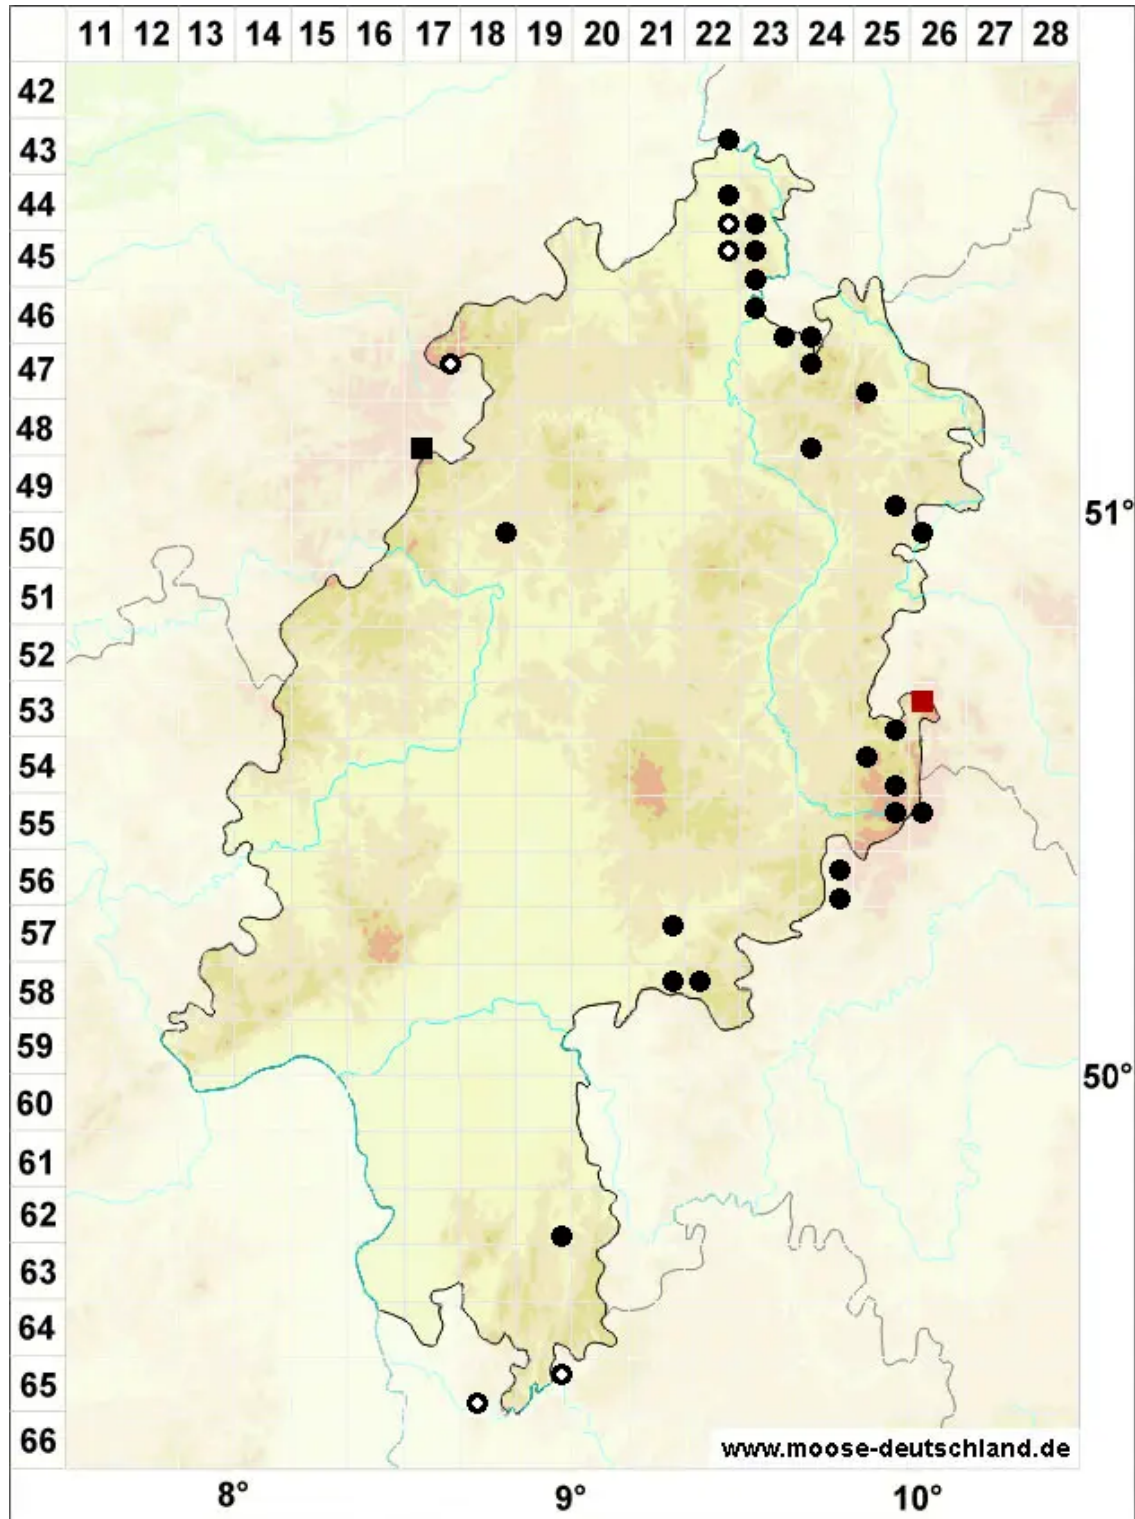

Polytrichum commune var. perigoniale (Michx.) Hampe

Veränderliches Goldenes Frauenhaarmoos

Legende:

- Symbole:**
- Ausgefülltes Symbol:
Zeitraum von 1980 bis heute (Aktuelle Angabe)
 - Leeres Symbol:
Zeitraum vor 1980 (Altangabe)
 - Quadrat: Herbarbeleg