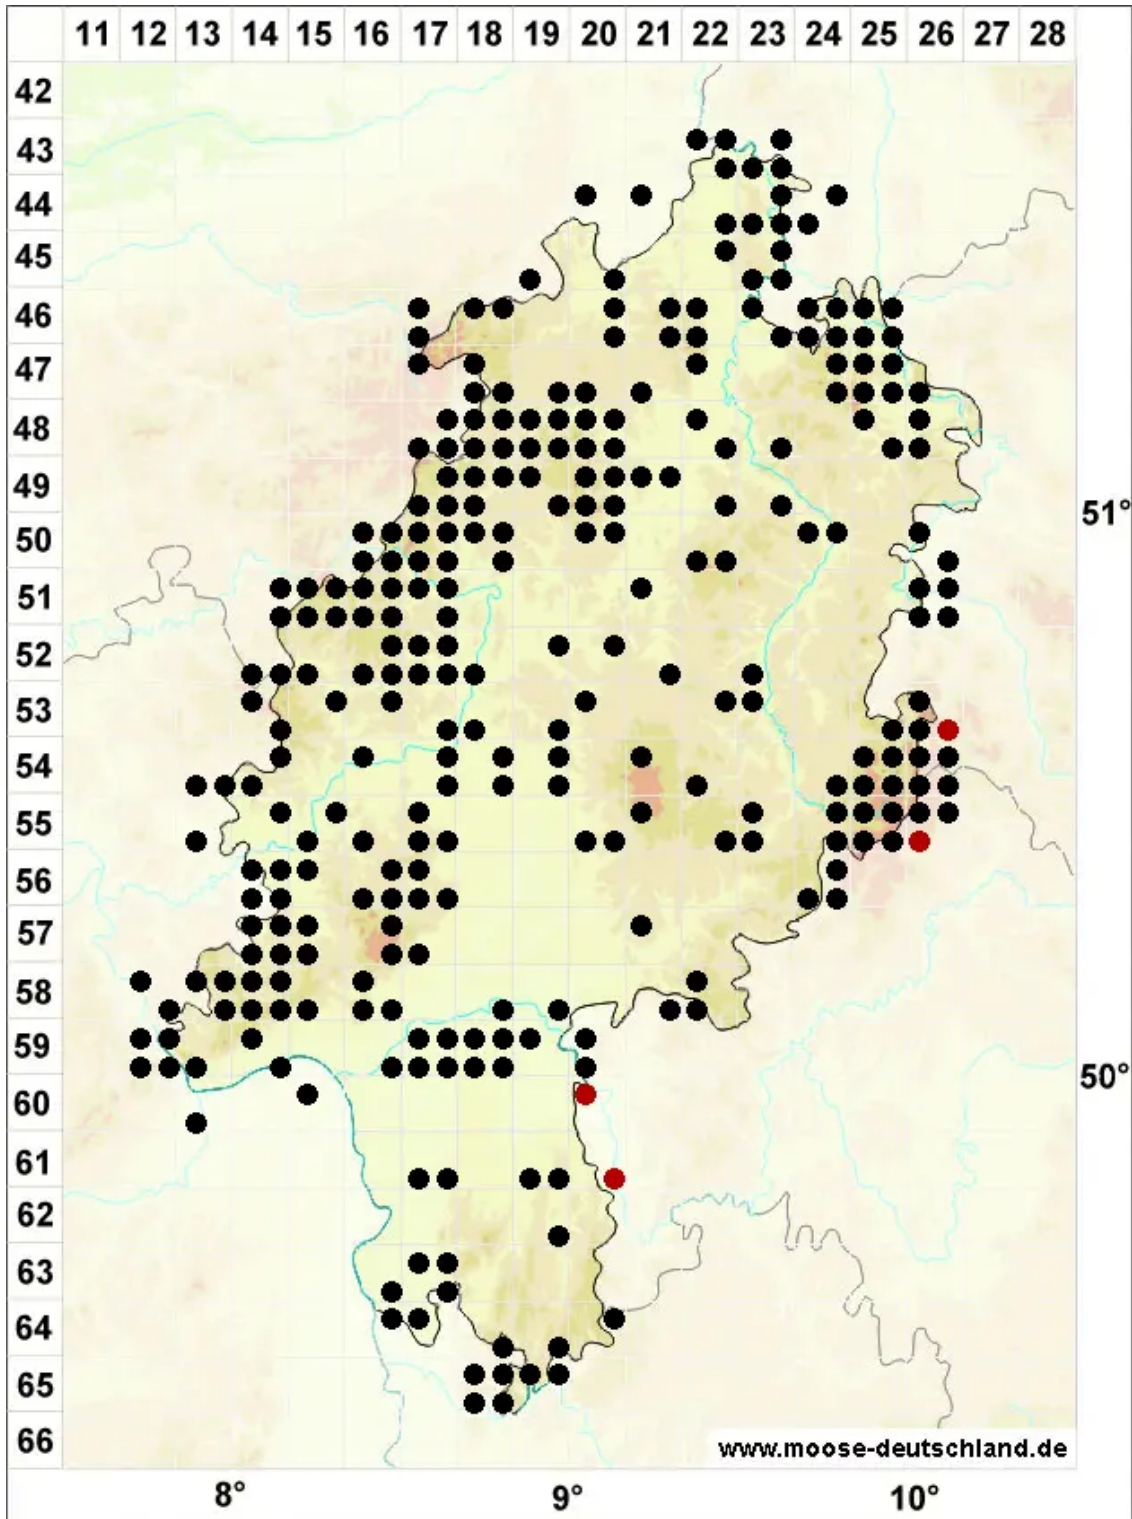

Polytrichum piliferum Hedw.

Glashaar-Frauenhaarmoos, Glashaar-Widertonmoos

Legende:

Symbole:

Ausgefülltes Symbol:
Zeitraum von 1980 bis heute (Aktuelle Angabe)

Leeres Symbol:
Zeitraum vor 1980 (Altangabe)

Quadrat: Herbarbeleg