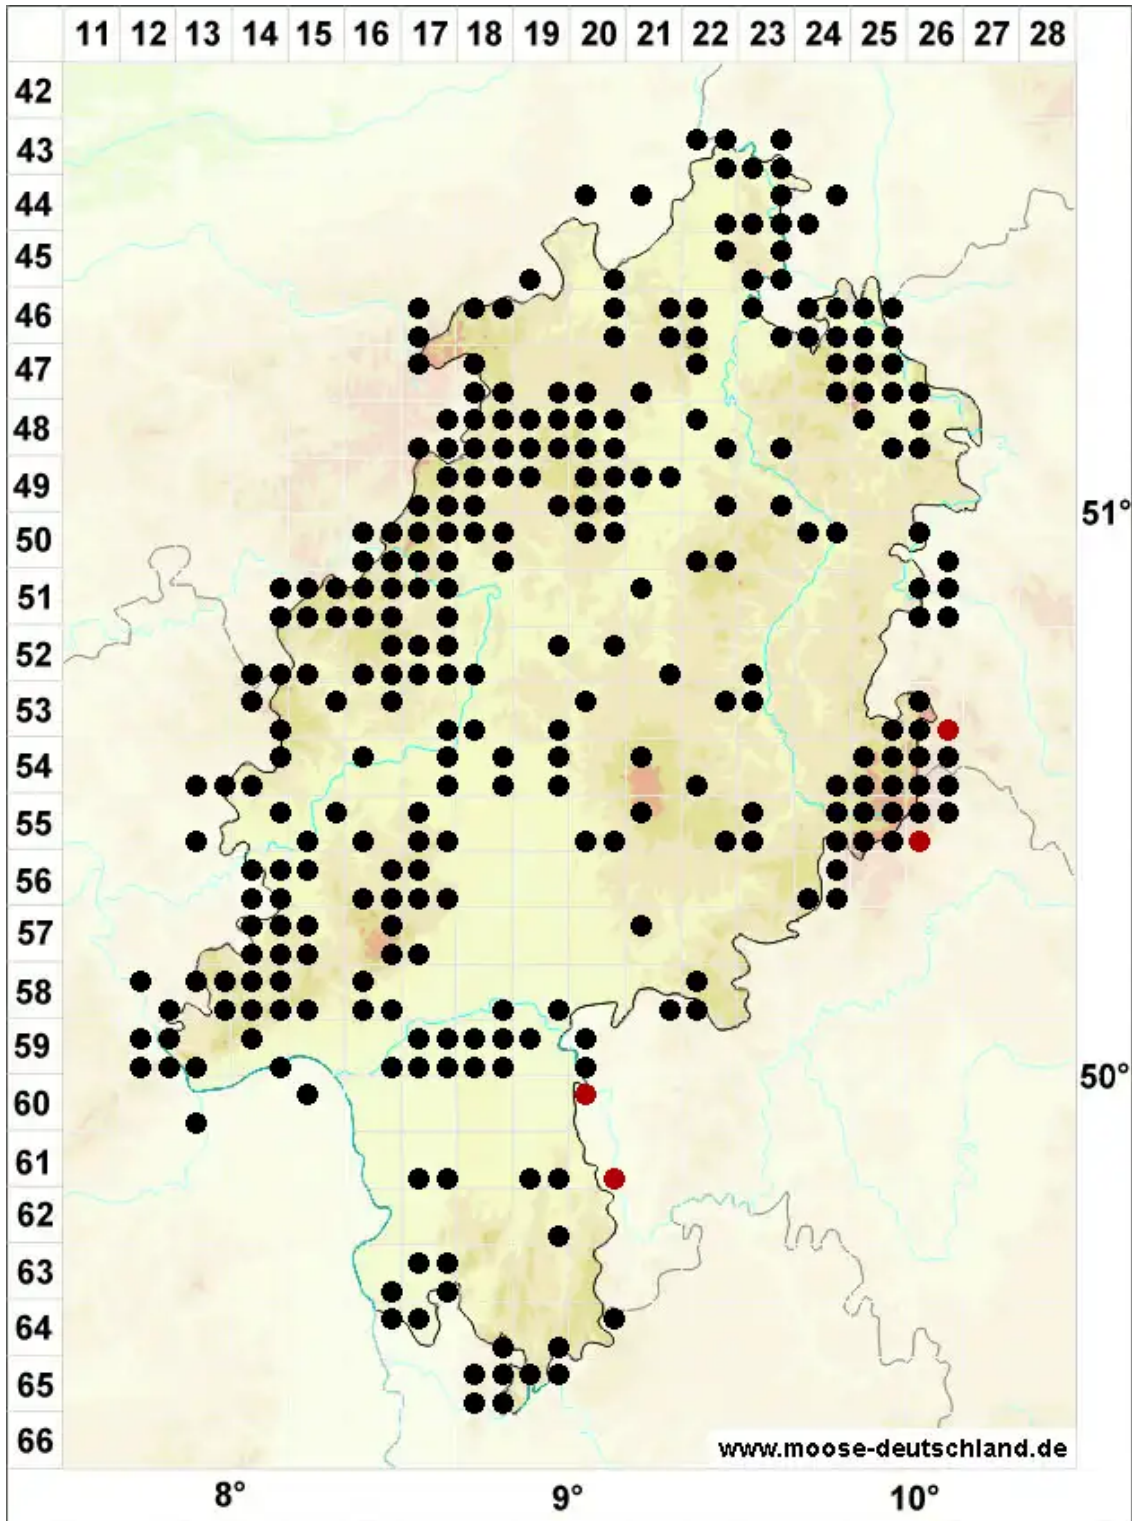

# Polytrichum piliferum Hedw.

Glashaar-Frauenhaarmoos, Glashaar-Widertonmoos

Legende:

- Symbole:**
- Ausgefülltes Symbol:  
Zeitraum von 1980 bis heute (Aktuelle Angabe)
  - Leeres Symbol:  
Zeitraum vor 1980 (Altangabe)
  - Quadrat: Herbarbeleg