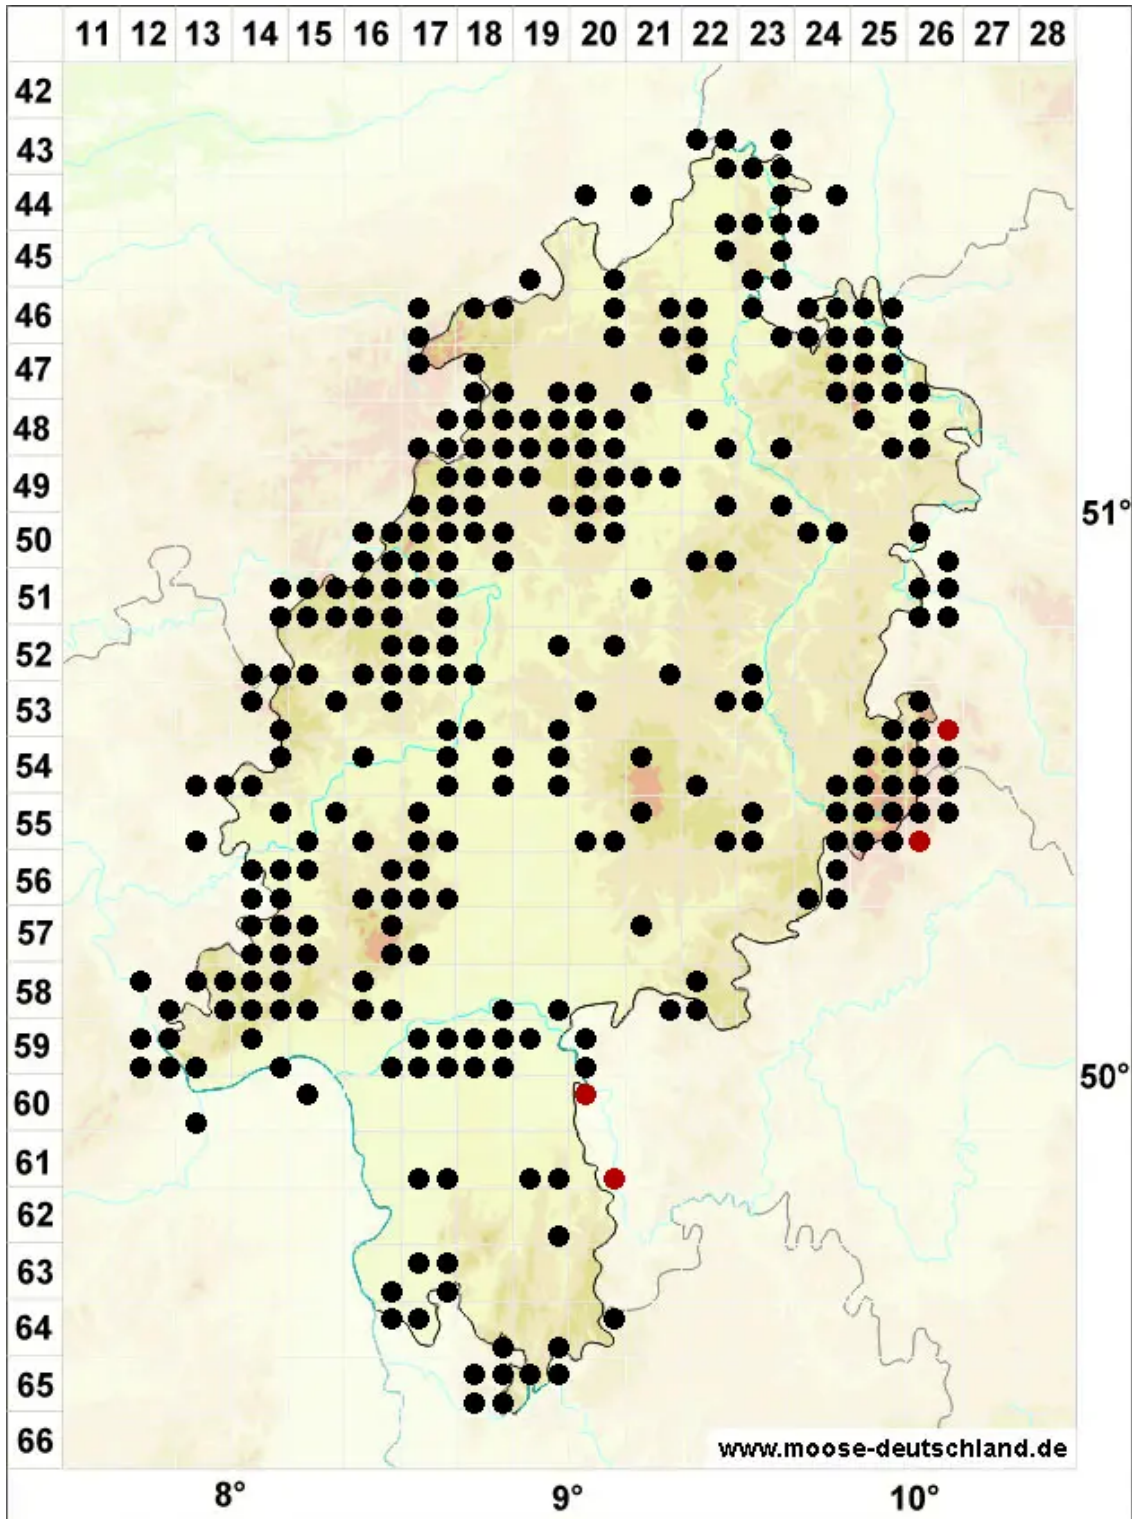

# Polytrichum piliferum Hedw.

Glashaar-Frauenhaarmoos, Glashaar-Widertonmoos

Legende:

- Symbole:**
- Ausgefülltes Symbol:  
Zeitraum von 1980 bis heute (Aktuelle Angabe)
  - Leeres Symbol:  
Zeitraum vor 1980 (Altangabe)
  - Quadrat: Herbarbeleg