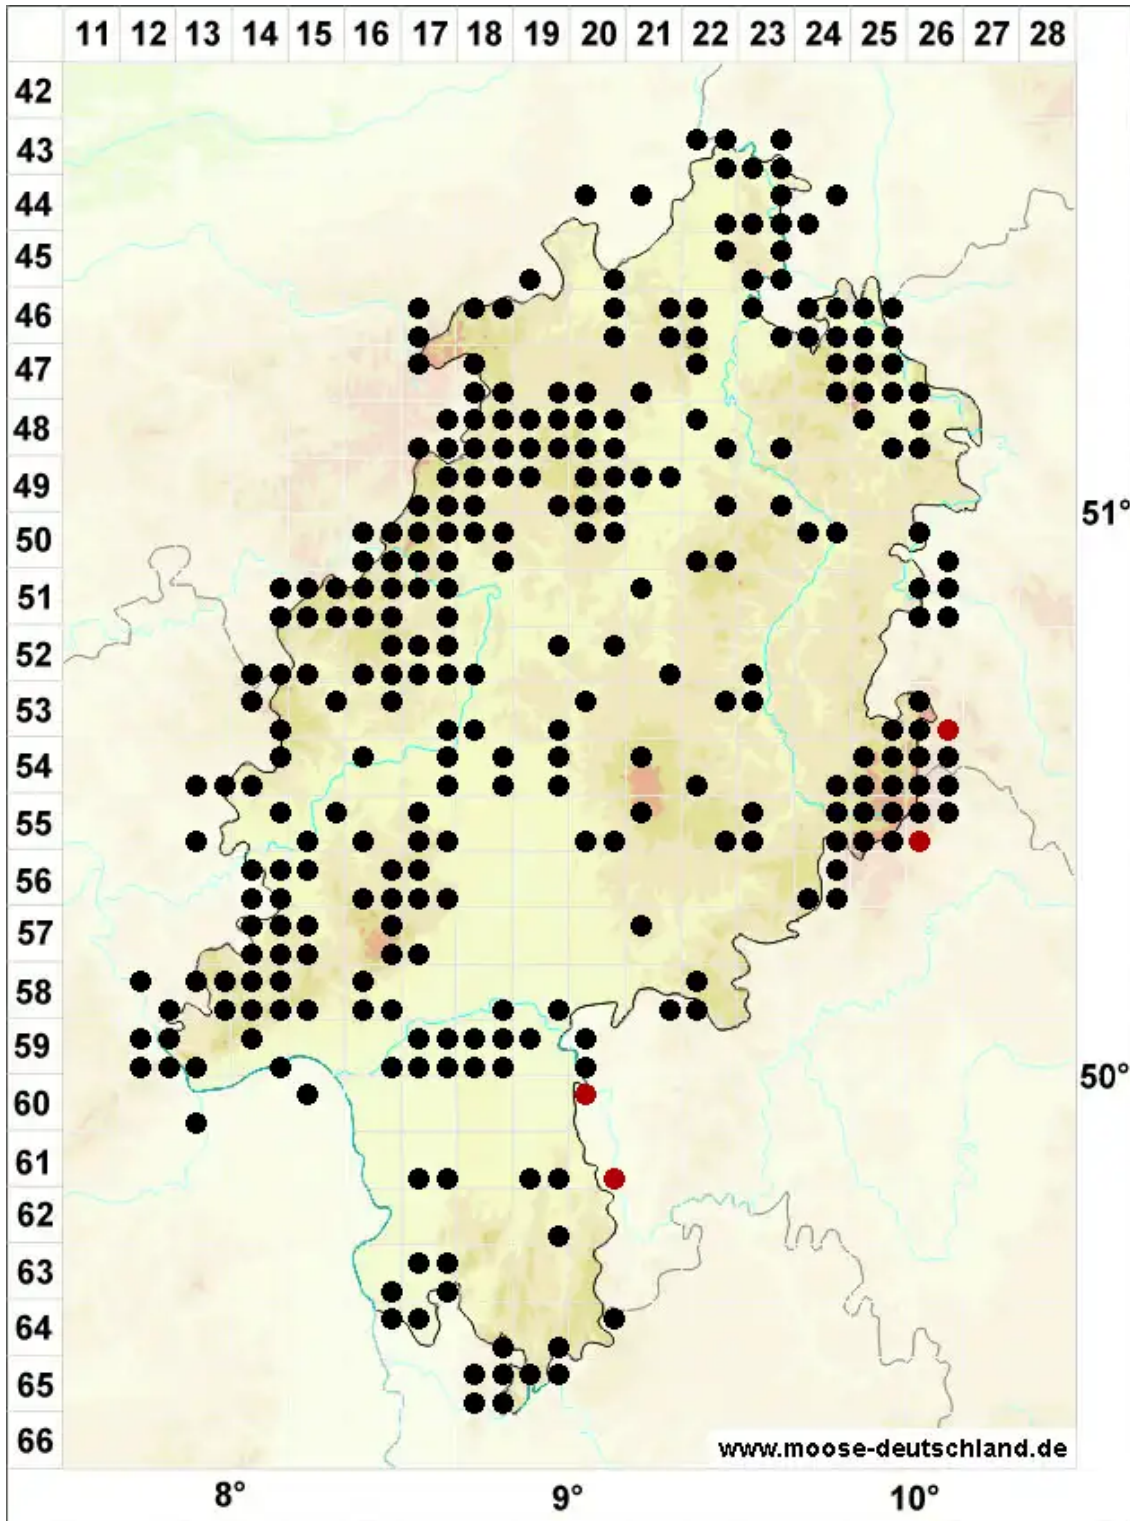

Polytrichum piliferum Hedw.

Glashaar-Frauenhaarmoos, Glashaar-Widertonmoos

Legende:

- Symbole:**
- Ausgefülltes Symbol:
Zeitraum von 1980 bis heute (Aktuelle Angabe)
 - Leeres Symbol:
Zeitraum vor 1980 (Altangabe)
 - Quadrat: Herbarbeleg