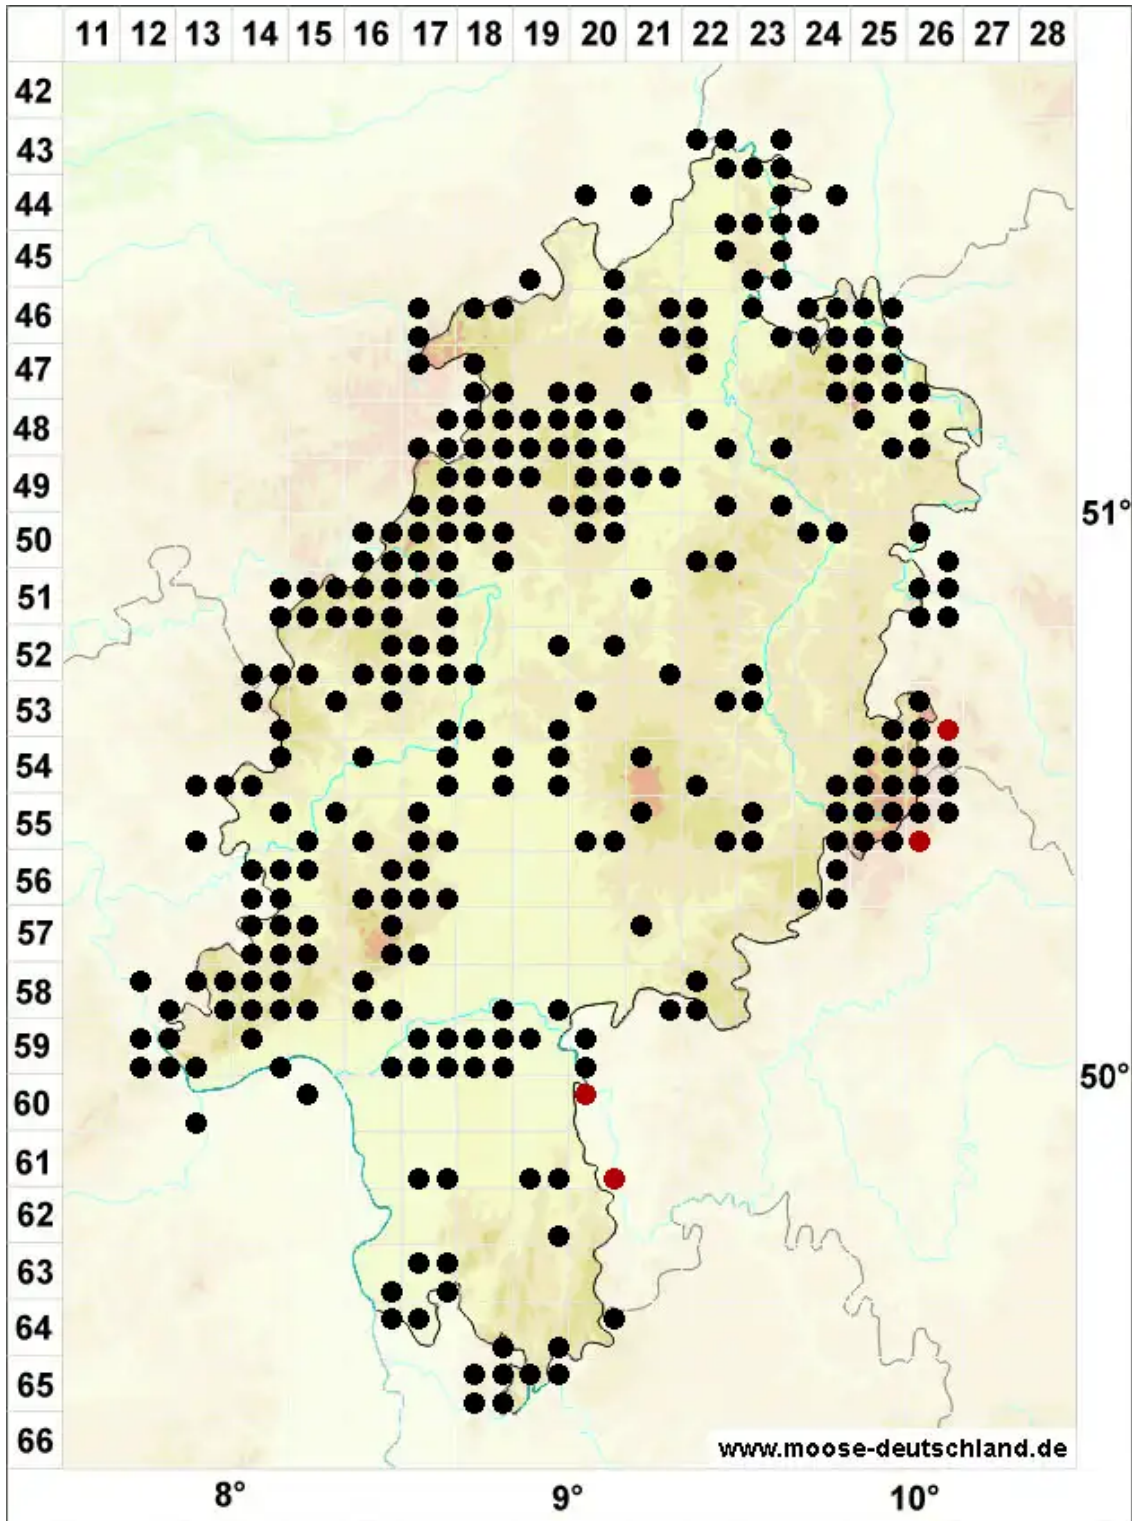

Polytrichum piliferum Hedw.

Glashaar-Frauenhaarmoos, Glashaar-Widertonmoos

Legende:

- Symbole:**
- Ausgefülltes Symbol:
Zeitraum von 1980 bis heute (Aktuelle Angabe)
 - Leeres Symbol:
Zeitraum vor 1980 (Altangabe)
 - Quadrat: Herbarbeleg