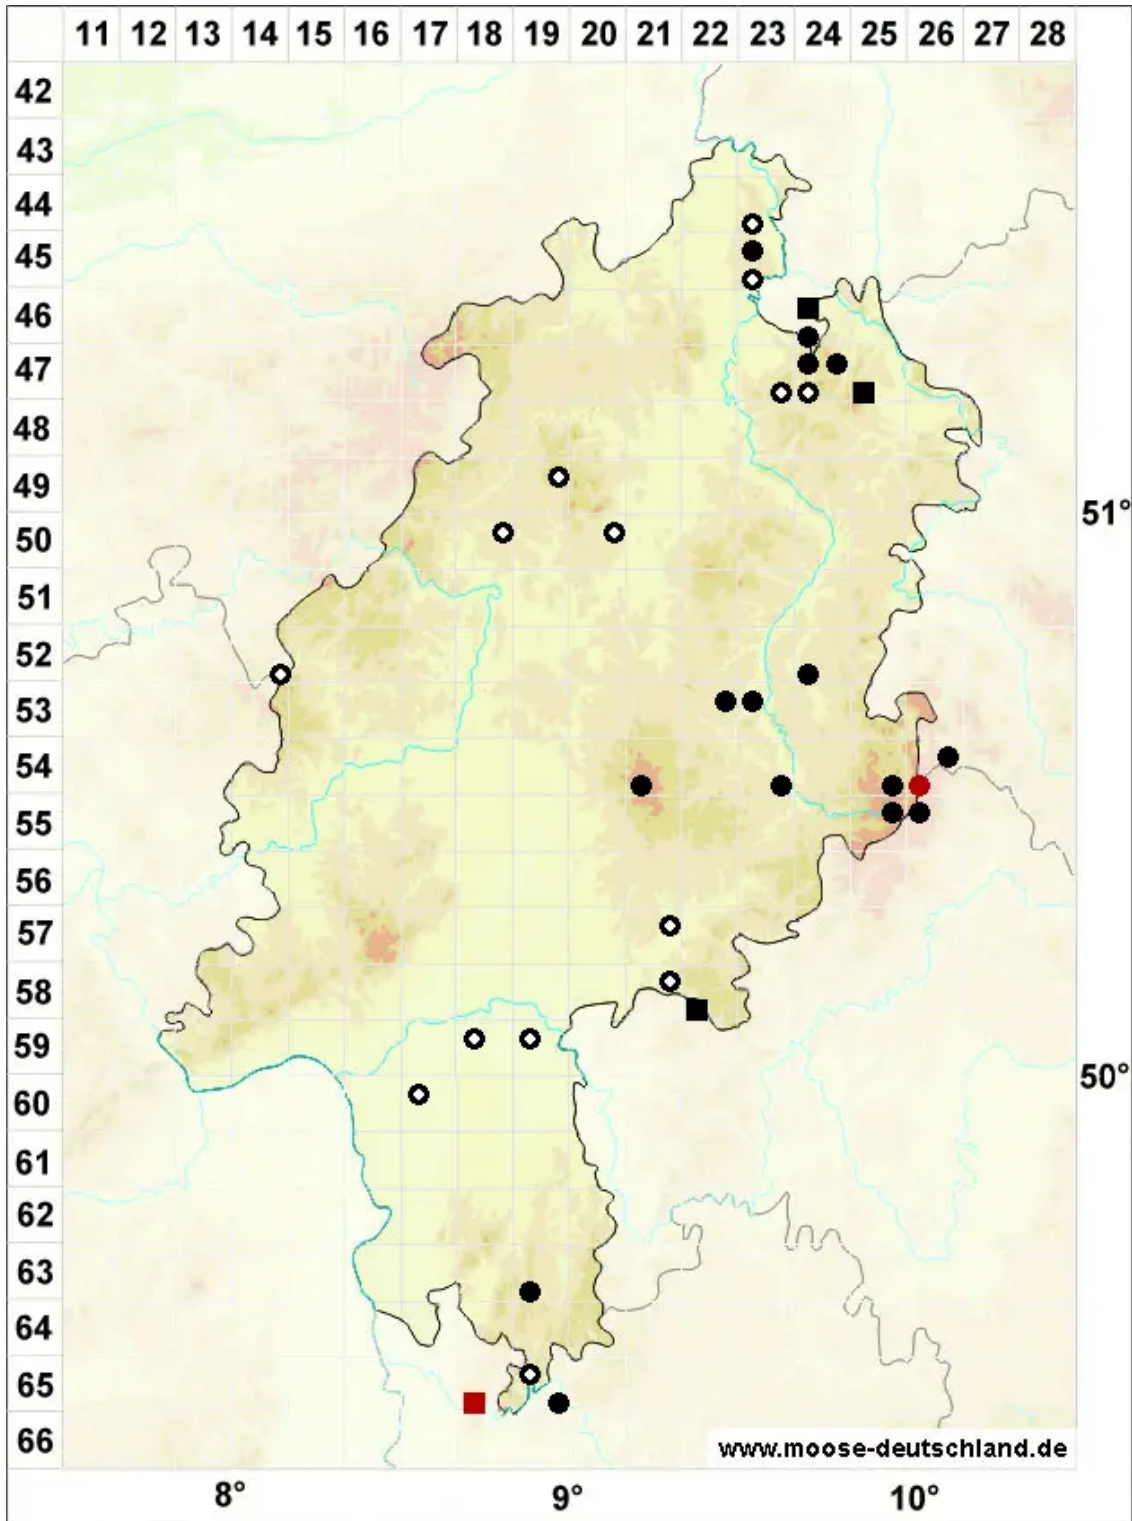

# Polytrichum strictum Menzies ex Brid.

Moor-Frauenhaarmoos, Moor-Widertonmoos

Legende:

- Symbole:**
- Ausgefülltes Symbol:  
Zeitraum von 1980 bis heute (Aktuelle Angabe)
  - Leeres Symbol:  
Zeitraum vor 1980 (Altangabe)
  - Quadrat: Herbarbeleg