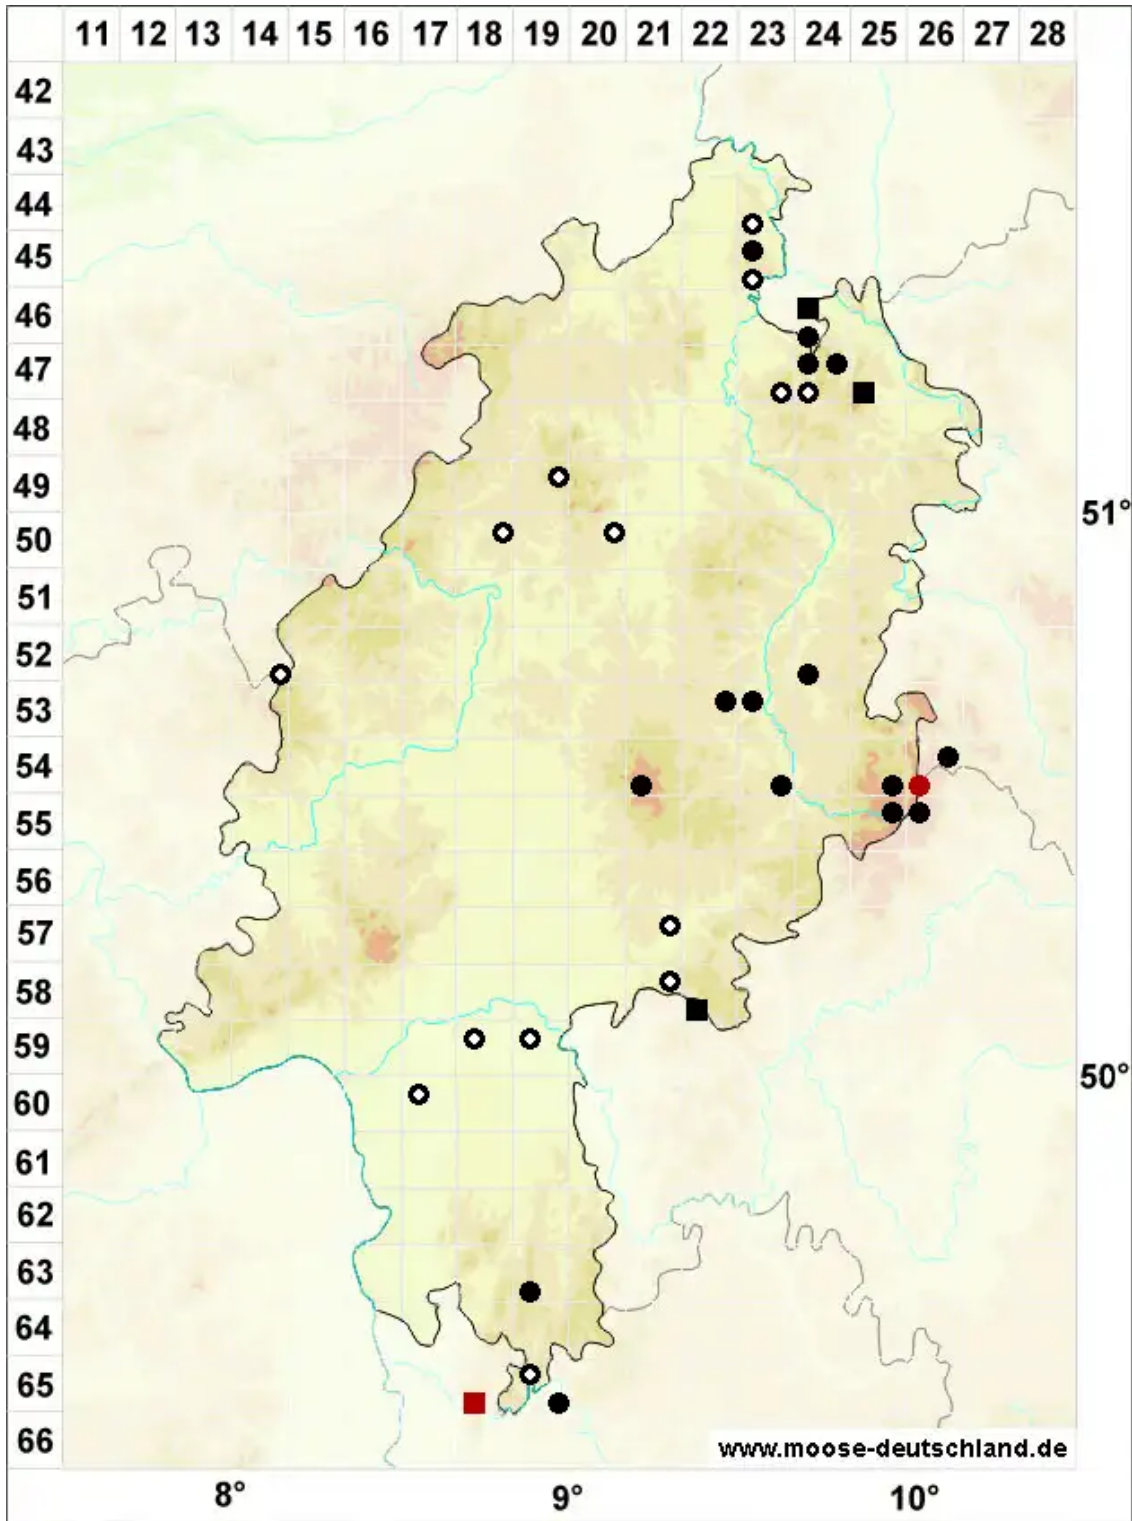

Polytrichum strictum Menzies ex Brid.

Moor-Frauenhaarmoos, Moor-Widertonmoos

Legende:

Symbole:

Ausgefülltes Symbol:
Zeitraum von 1980 bis heute (Aktuelle Angabe)

Leeres Symbol:
Zeitraum vor 1980 (Altangabe)

Quadrat: Herbarbeleg