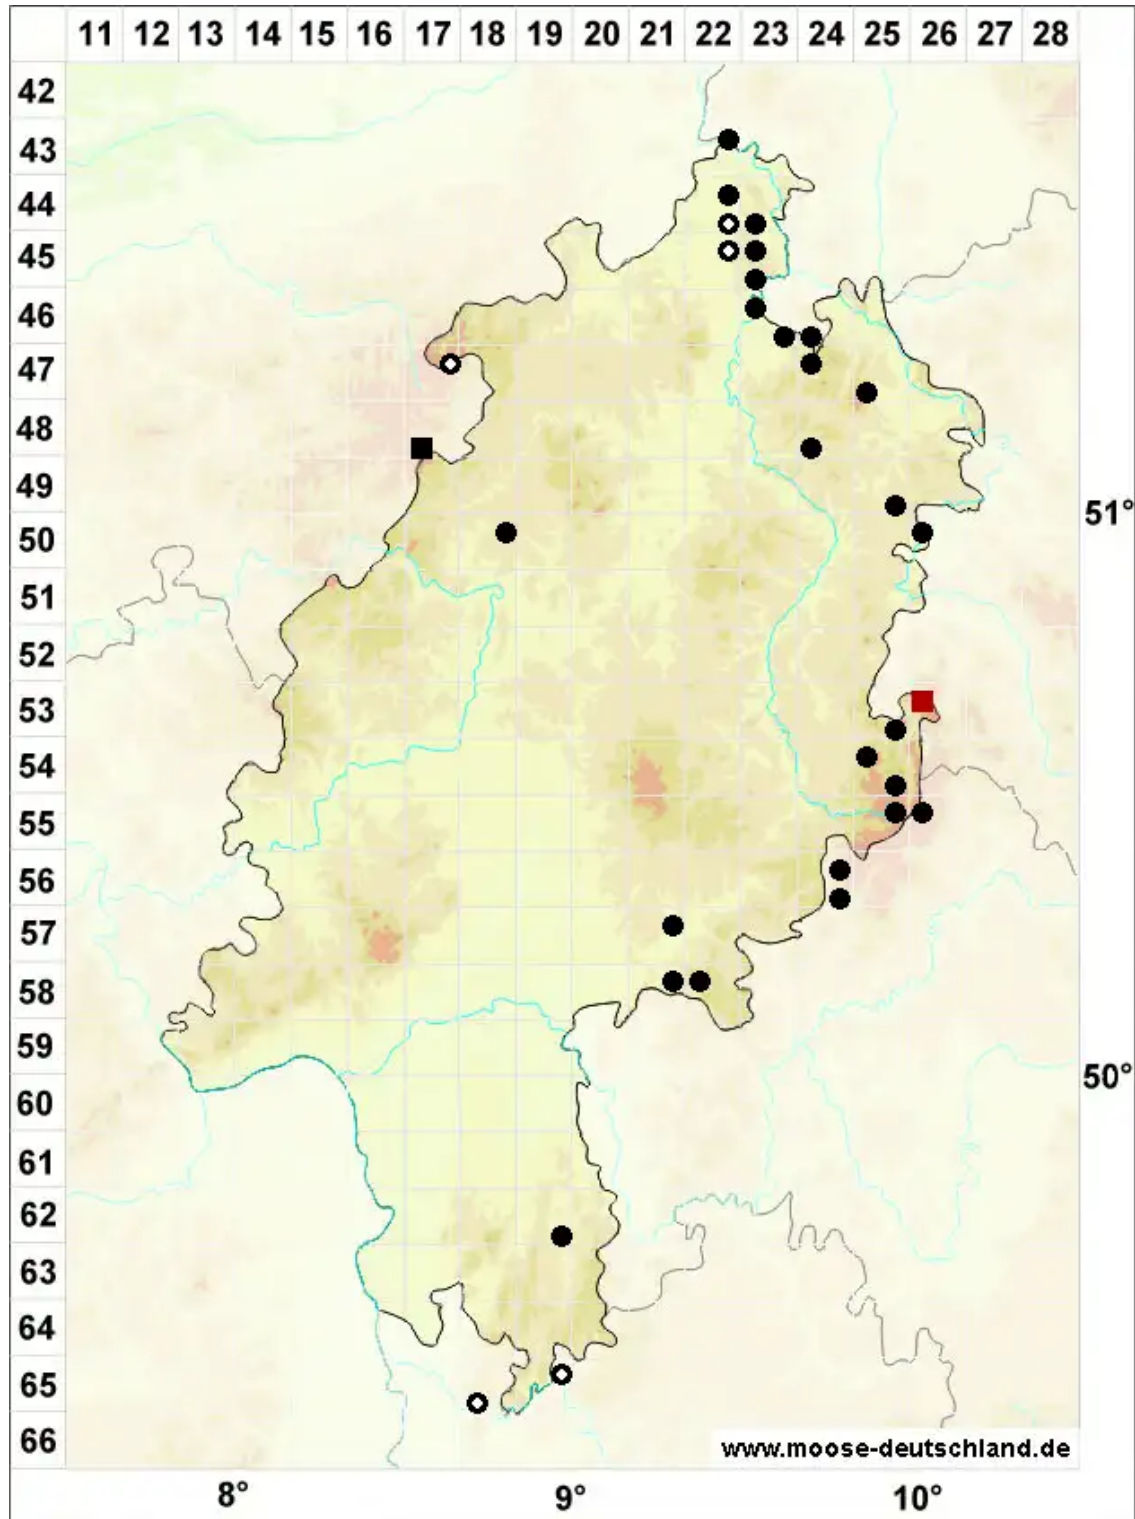

# Polytrichum commune var. perigoniale (Michx.) Hampe

Veränderliches Goldenes Frauenhaarmoos

Legende:

- Symbole:**
- Ausgefülltes Symbol:  
Zeitraum von 1980 bis heute (Aktuelle Angabe)
  - Leeres Symbol:  
Zeitraum vor 1980 (Altangabe)
  - Quadrat: Herbarbeleg