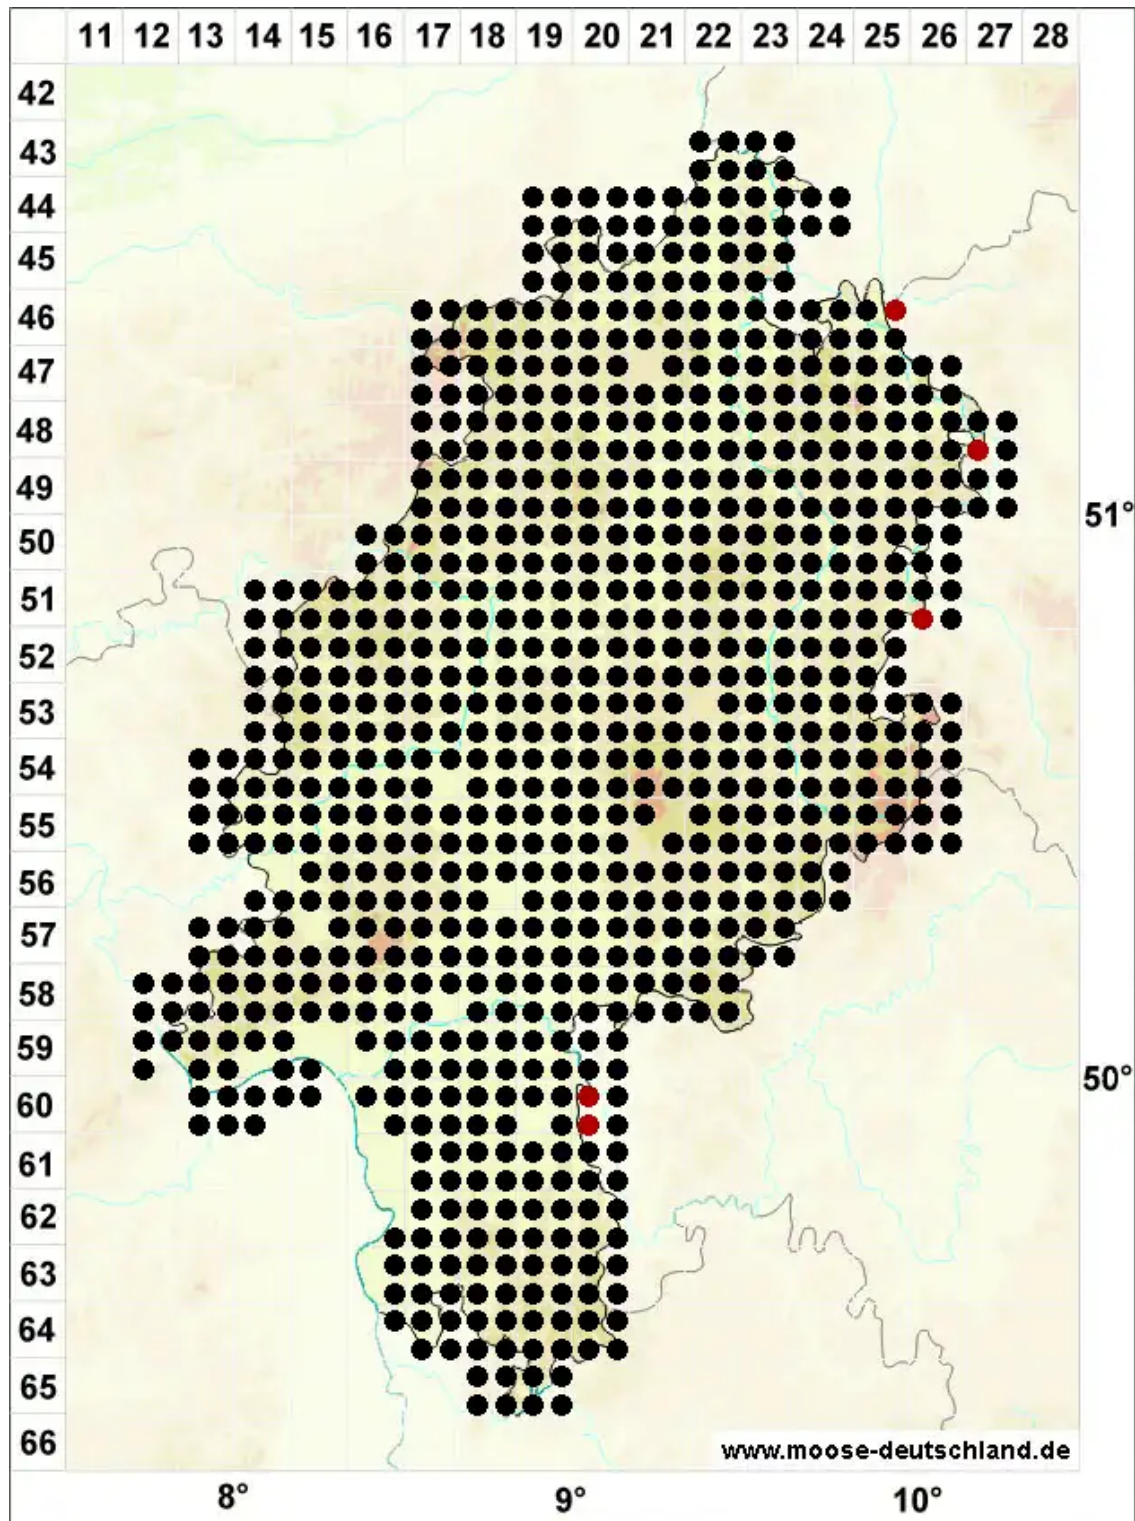

# *Atrichum undulatum* (Hedw.) P.Beauv.

Großes Katharinenmoos, Gewelltblättriges Katharinenmoos

Legende:

**Symbole:**

Ausgefülltes Symbol:  
Zeitraum von 1980 bis heute (Aktuelle Angabe)

Leeres Symbol:  
Zeitraum vor 1980 (Altangabe)

Quadrat: Herbarbeleg