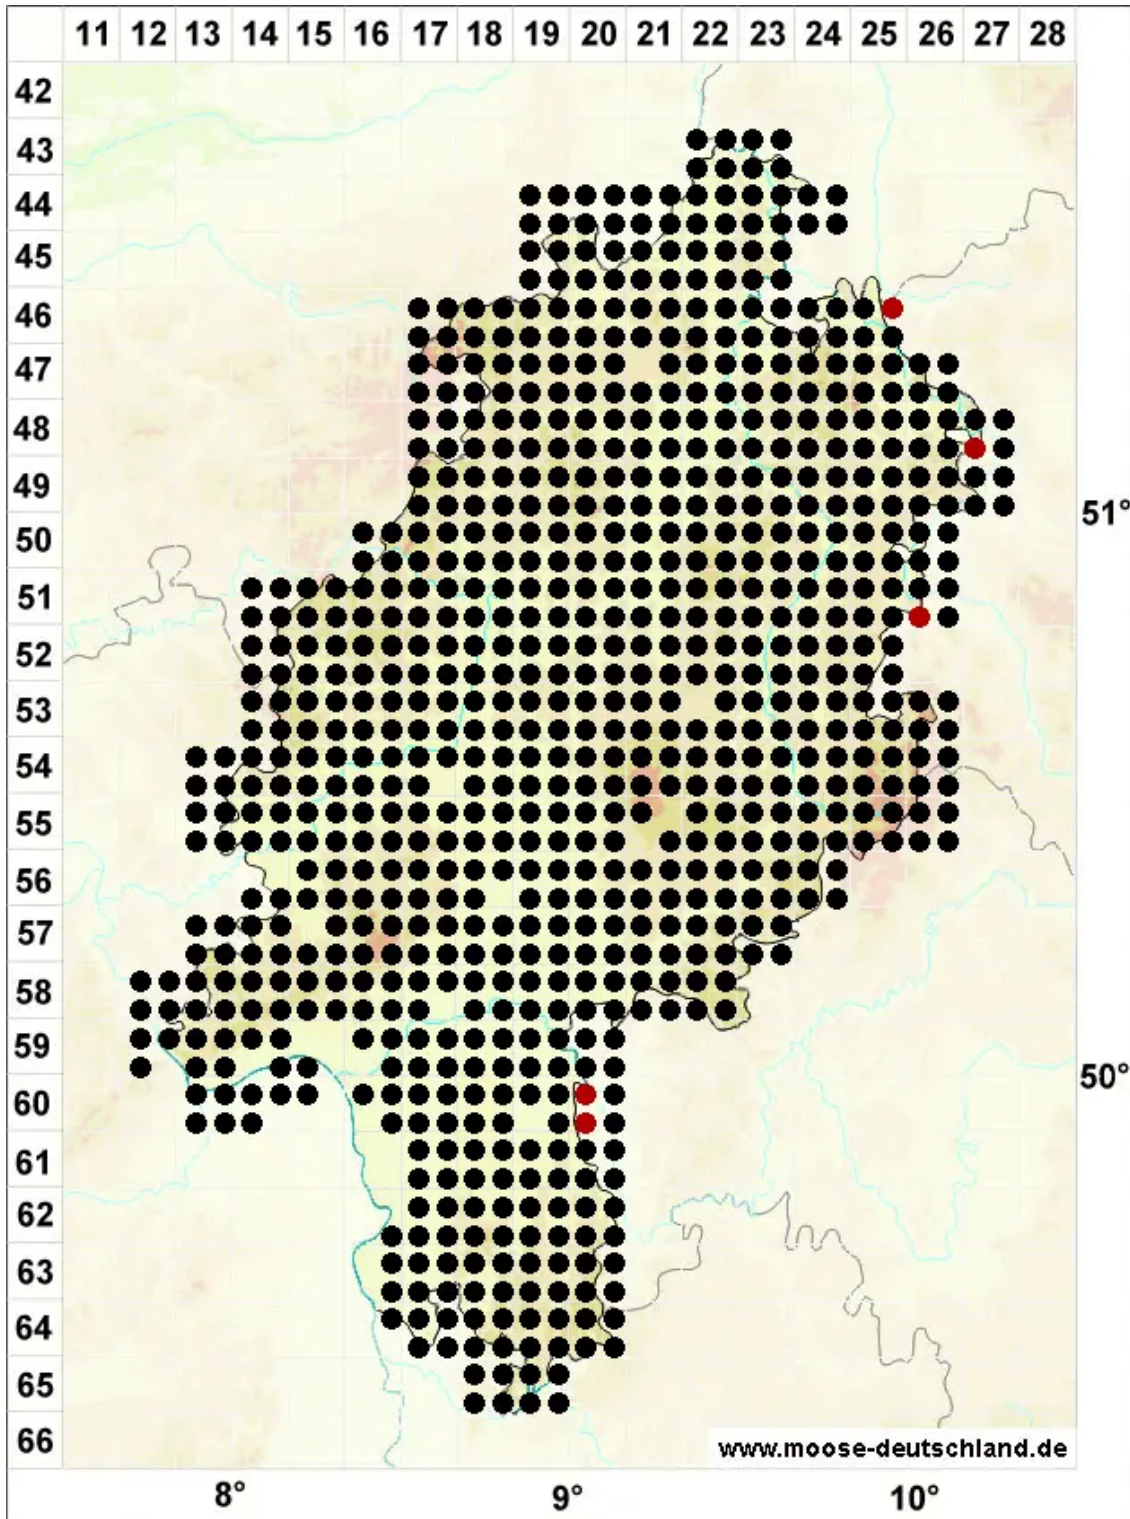

Atrichum undulatum (Hedw.) P.Beauv.

Großes Katharinenmoos, Gewelltblättriges Katharinenmoos

Legende:

Symbole:

Ausgefülltes Symbol:
Zeitraum von 1980 bis heute (Aktuelle Angabe)

Leeres Symbol:
Zeitraum vor 1980 (Altangabe)

Quadrat: Herbarbeleg