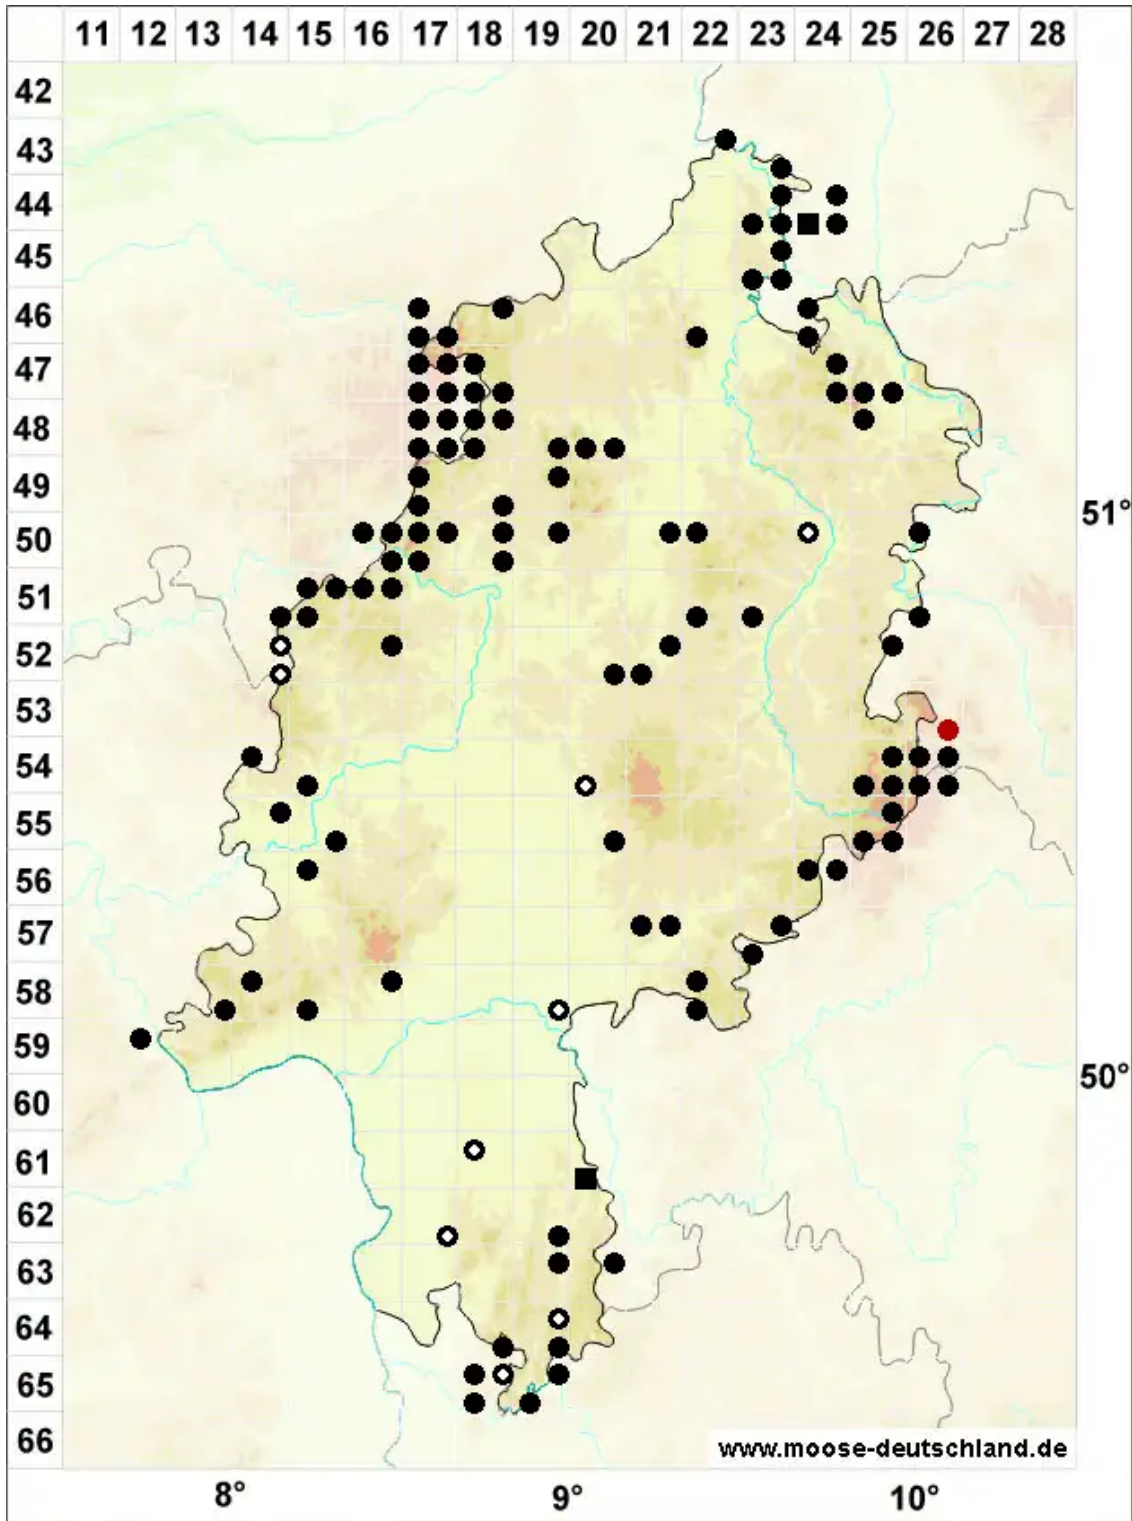

# Pogonatum urnigerum (Hedw.) P.Beauv.

Großes Filzmützenmoos

Legende:

- Symbole:**
- Ausgefülltes Symbol:  
Zeitraum von 1980 bis heute (Aktuelle Angabe)
  - Leeres Symbol:  
Zeitraum vor 1980 (Altangabe)
  - Quadrat: Herbarbeleg