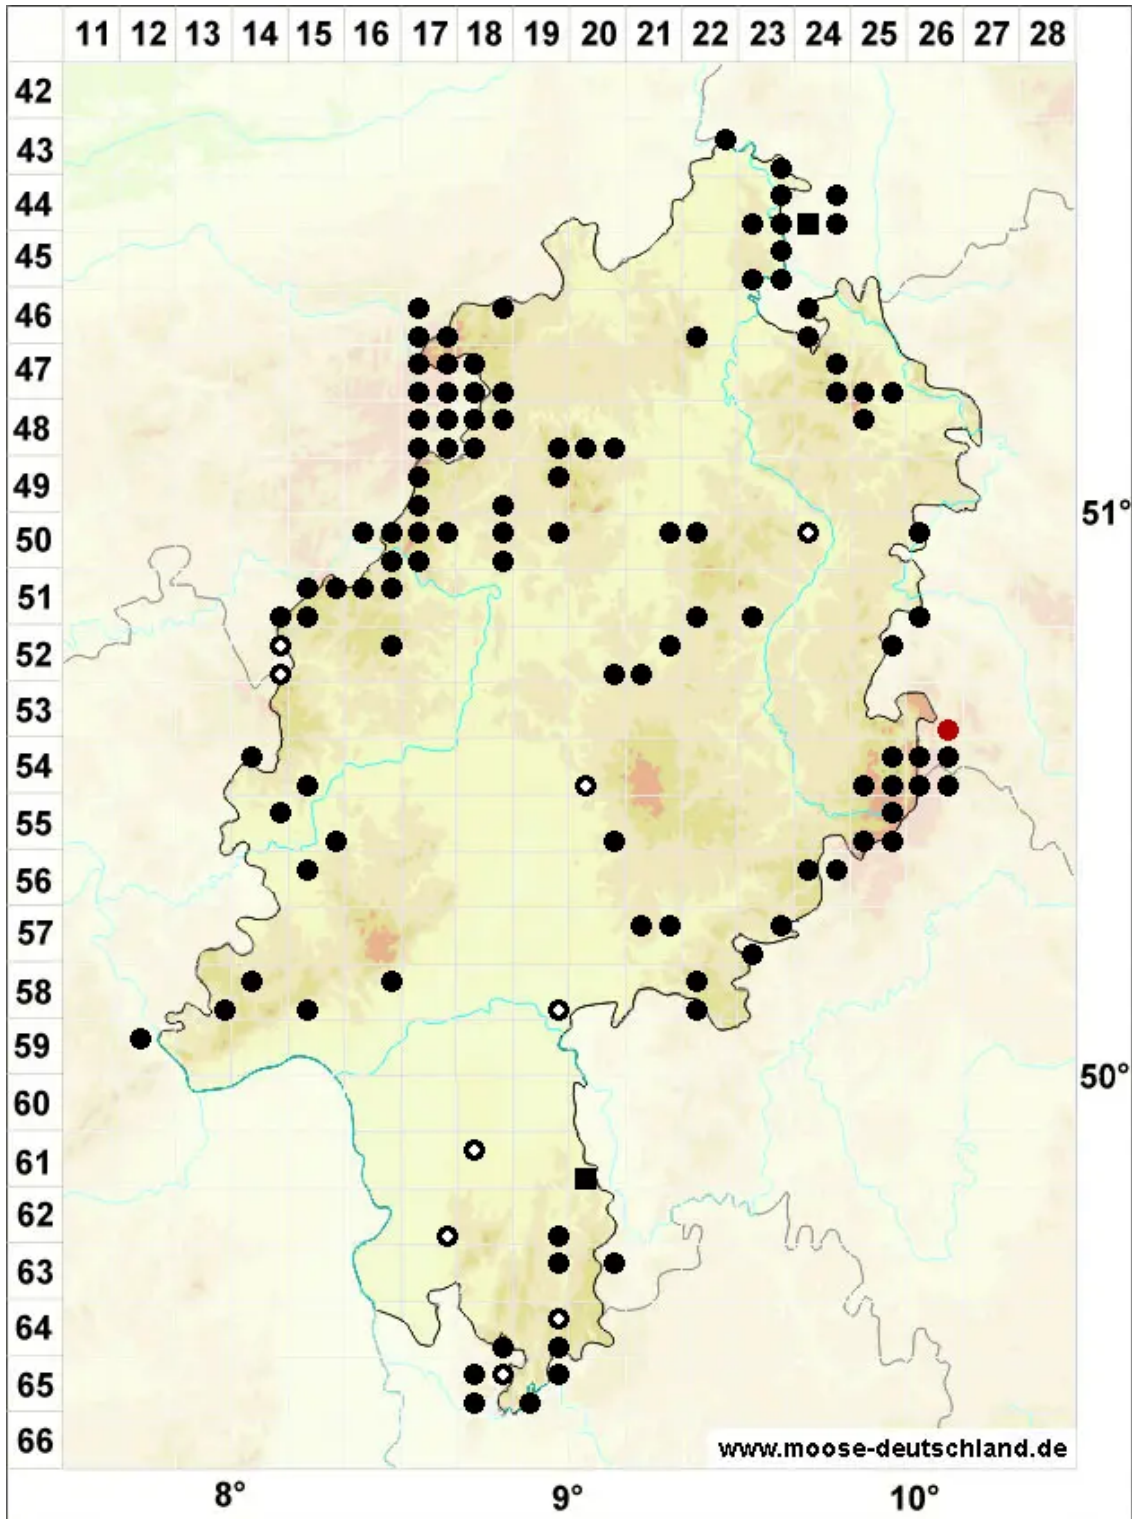

Pogonatum urnigerum (Hedw.) P.Beauv.

Großes Filzmützenmoos

Legende:

Symbole:

Ausgefülltes Symbol:
Zeitraum von 1980 bis heute (Aktuelle Angabe)

Leeres Symbol:
Zeitraum vor 1980 (Altangabe)

Quadrat: Herbarbeleg