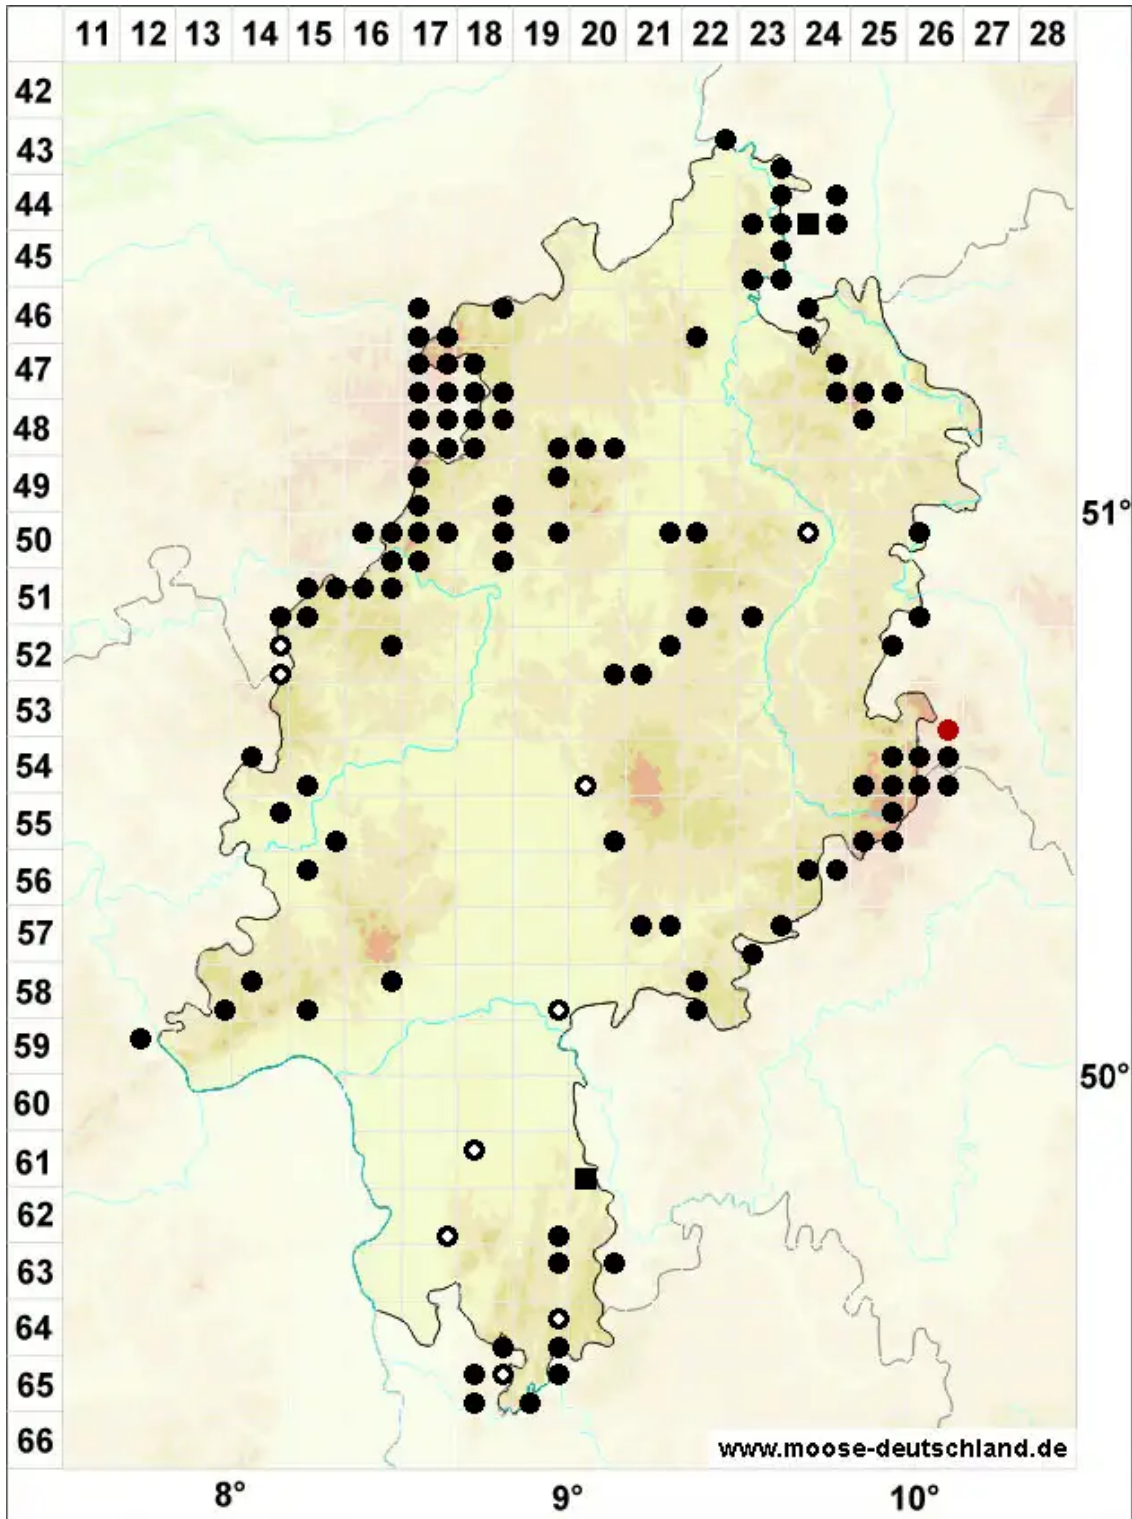

# Pogonatum urnigerum (Hedw.) P.Beauv.

Großes Filzmützenmoos

Legende:

- Symbole:**
- Ausgefülltes Symbol:  
Zeitraum von 1980 bis heute (Aktuelle Angabe)
  - Leeres Symbol:  
Zeitraum vor 1980 (Altangabe)
  - Quadrat: Herbarbeleg