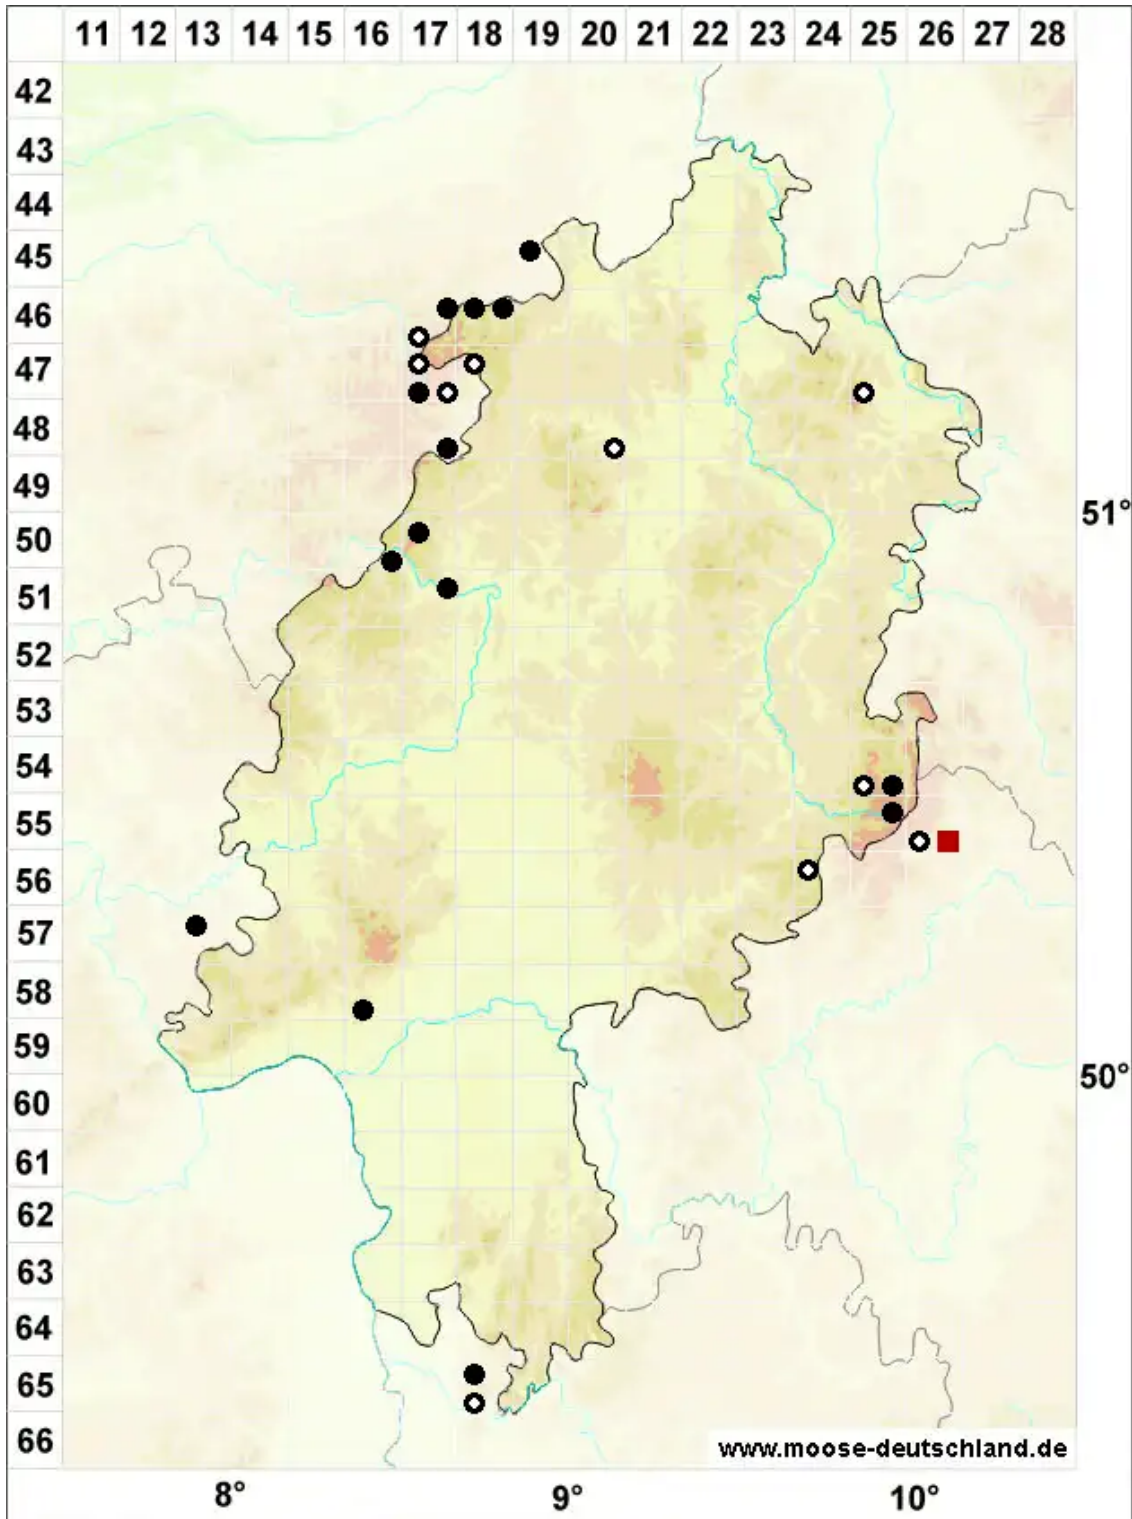

# Porella arboris-vitae (With.) Grolle

Scharfes Kahlfruchtmoos

Legende:

- Symbole:**
- Ausgefülltes Symbol:  
Zeitraum von 1980 bis heute (Aktuelle Angabe)
  - Leeres Symbol:  
Zeitraum vor 1980 (Altangabe)
  - Quadrat: Herbarbeleg