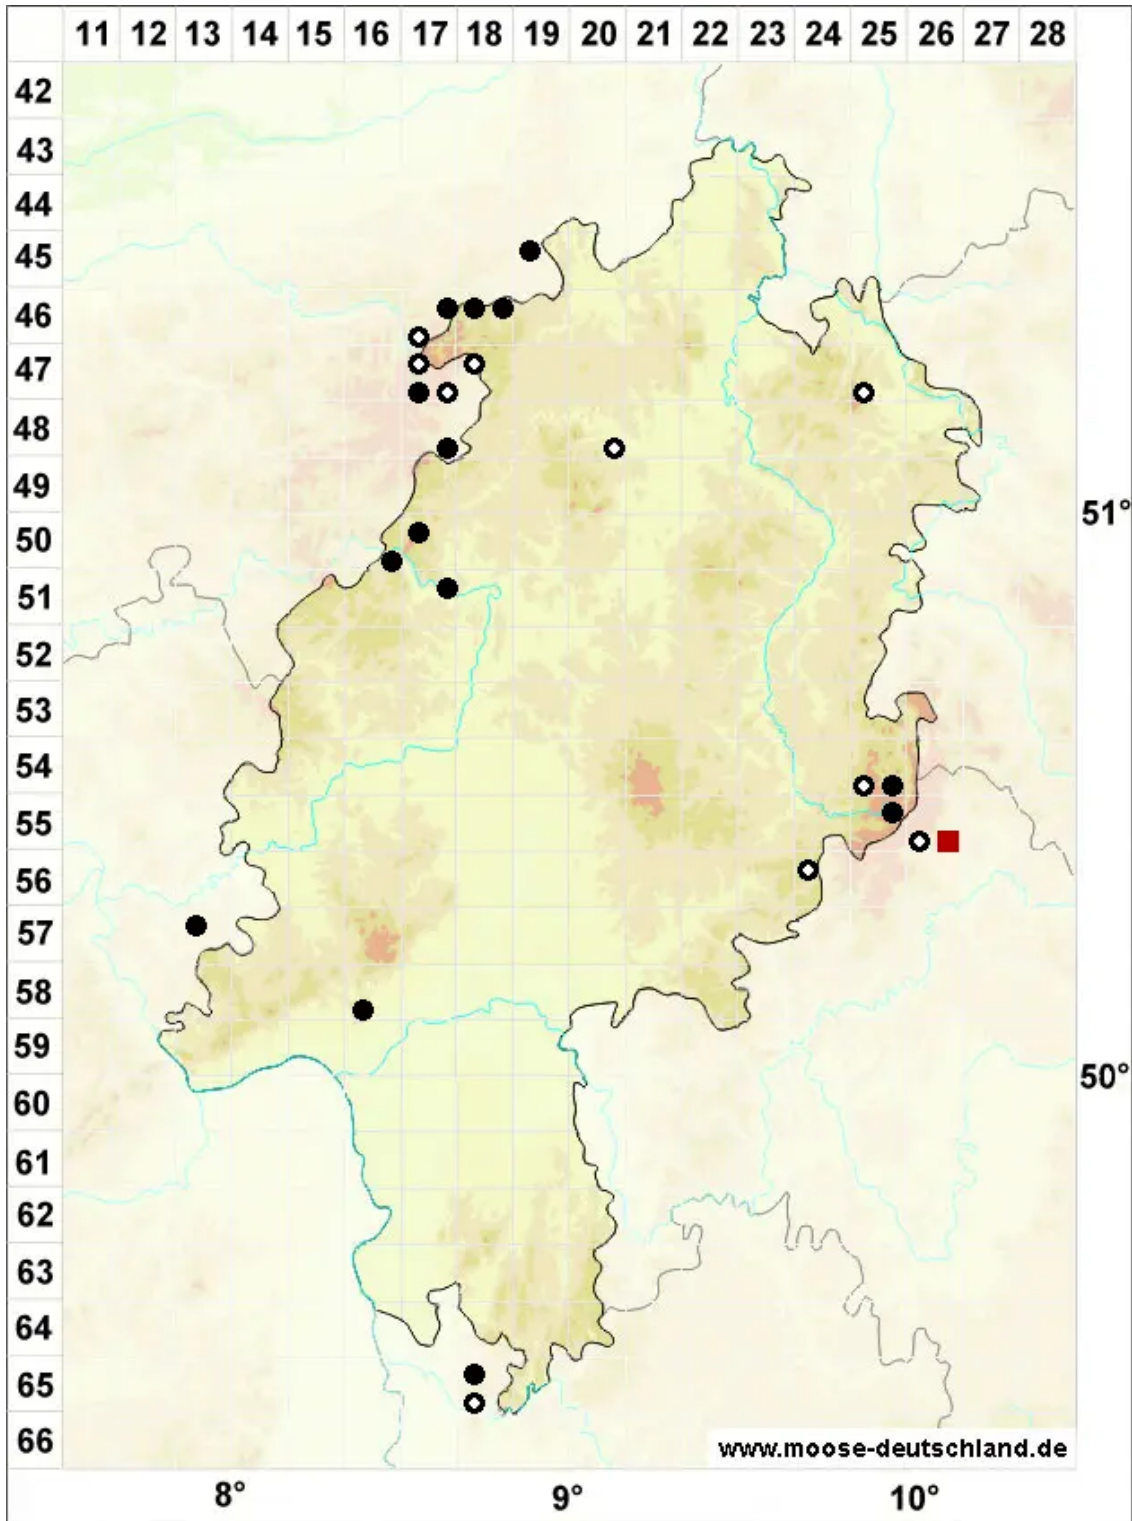

Porella arboris-vitae (With.) Grolle

Scharfes Kahlfruchtmoos

Legende:

- Symbole:**
- Ausgefülltes Symbol:
Zeitraum von 1980 bis heute (Aktuelle Angabe)
 - Leeres Symbol:
Zeitraum vor 1980 (Altangabe)
 - Quadrat: Herbarbeleg