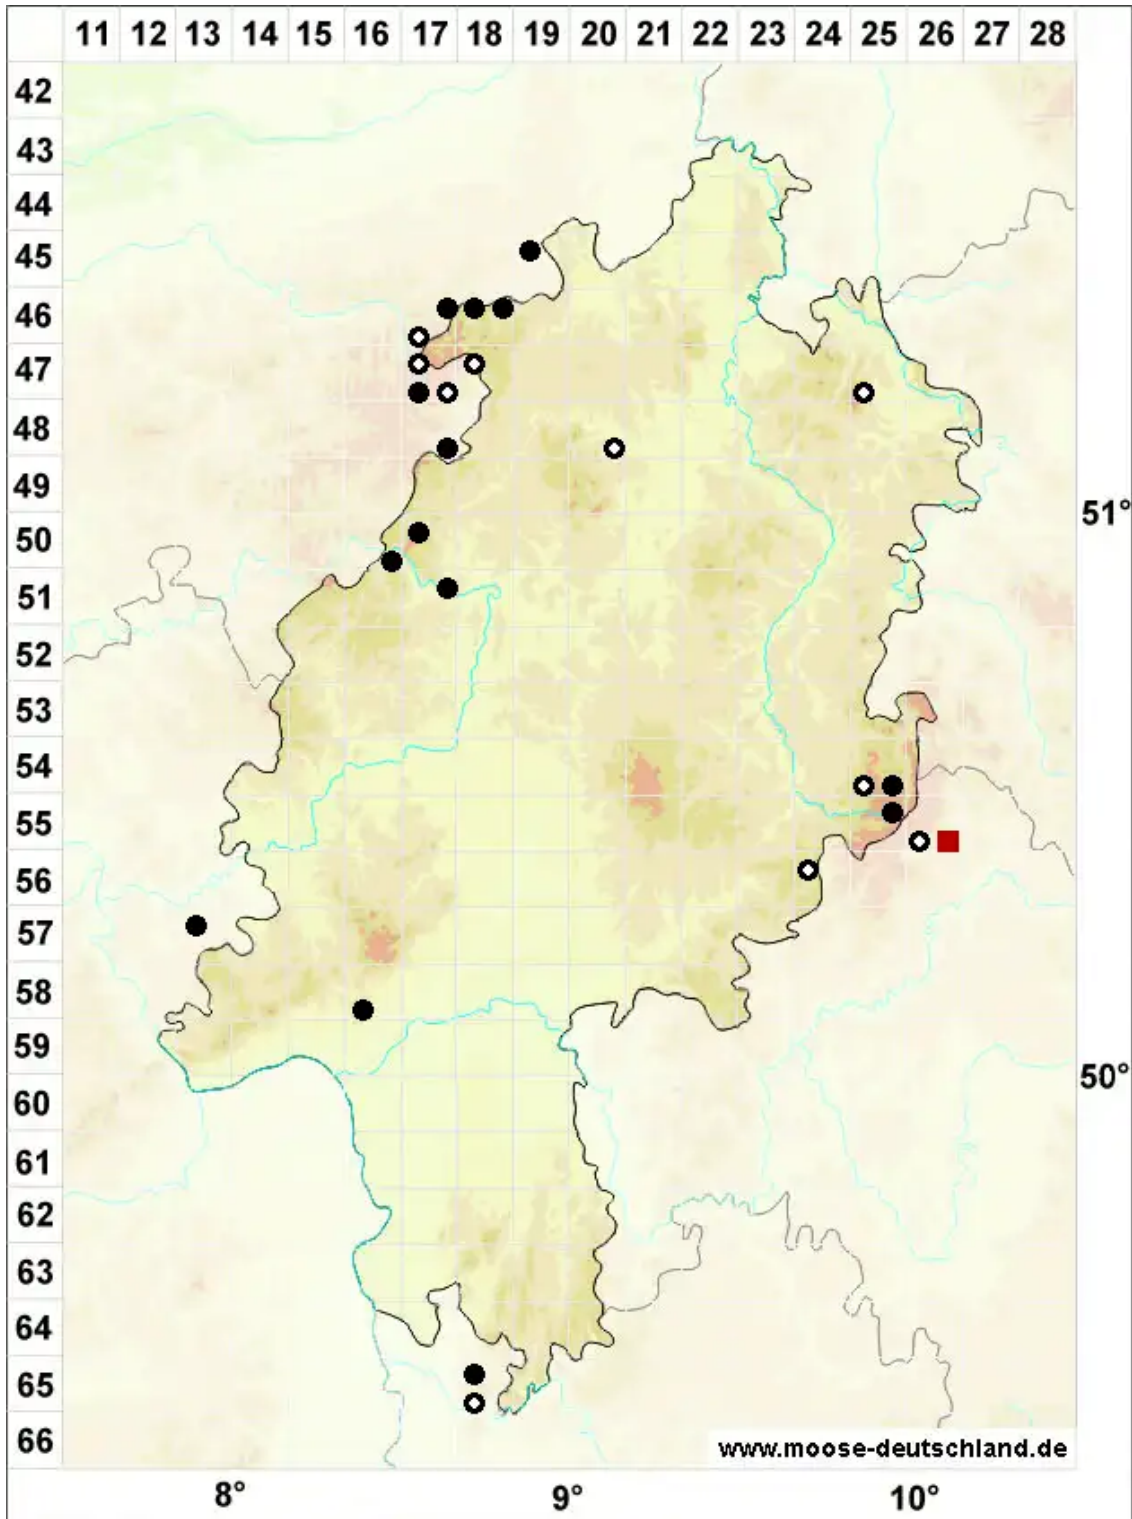

Porella arboris-vitae (With.) Grolle

Scharfes Kahlfruchtmoos

Legende:

- Symbole:**
Ausgefülltes Symbol:
Zeitraum von 1980 bis heute (Aktuelle Angabe)
Leeres Symbol:
Zeitraum vor 1980 (Altangabe)
Quadrat: Herbarbeleg