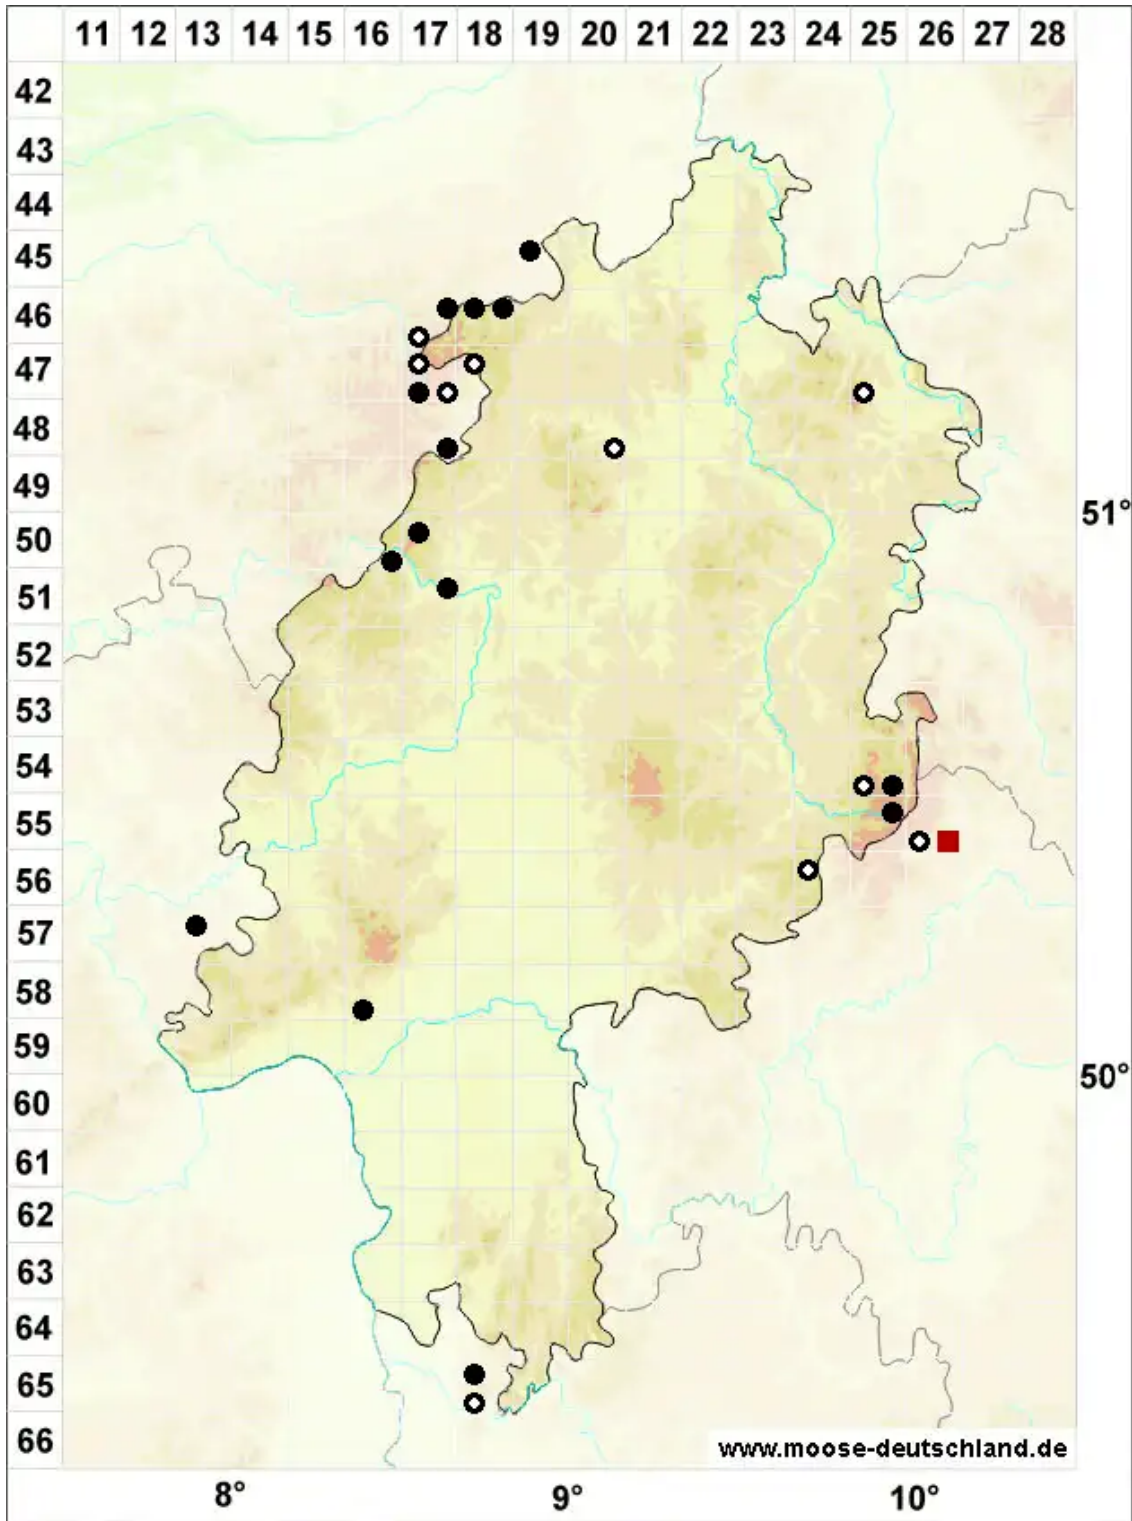

Porella arboris-vitae (With.) Grolle

Scharfes Kahlfruchtmoos

Legende:

- Symbole:**
- Ausgefülltes Symbol:
Zeitraum von 1980 bis heute (Aktuelle Angabe)
 - Leeres Symbol:
Zeitraum vor 1980 (Altangabe)
 - Quadrat: Herbarbeleg