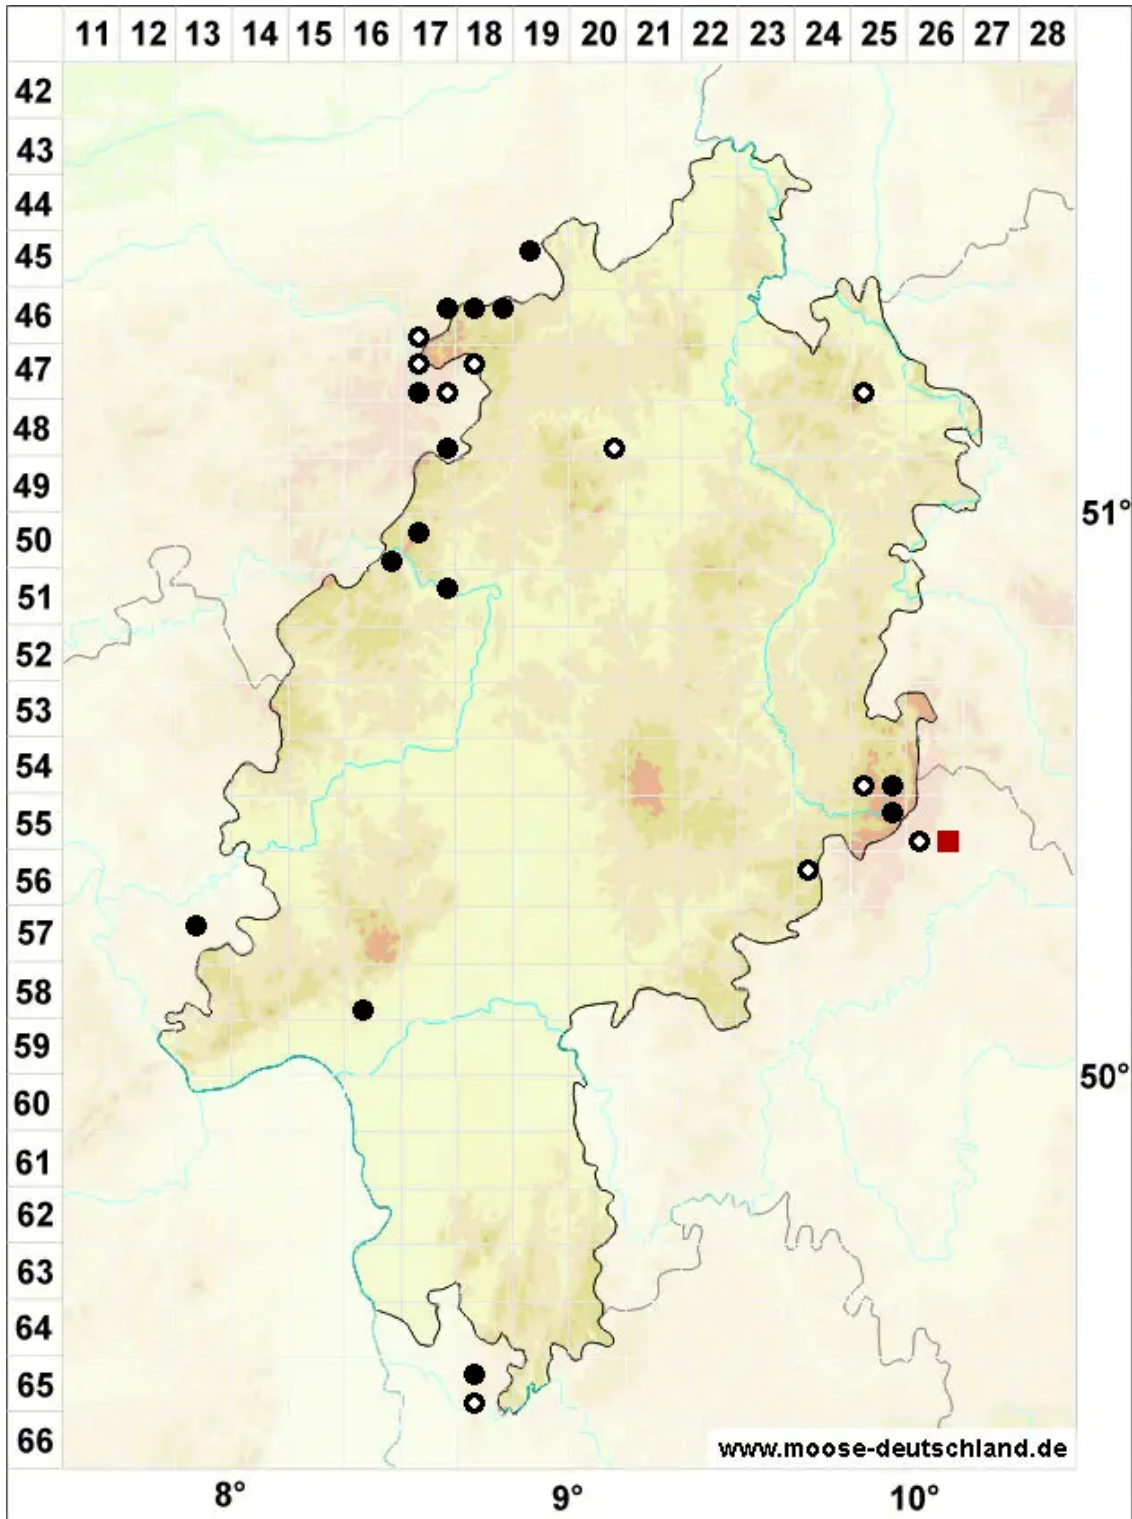

# Porella arboris-vitae (With.) Grolle

Scharfes Kahlfruchtmoos

Legende:

- Symbole:**
- Ausgefülltes Symbol:  
Zeitraum von 1980 bis heute (Aktuelle Angabe)
  - Leeres Symbol:  
Zeitraum vor 1980 (Altangabe)
  - Quadrat: Herbarbeleg