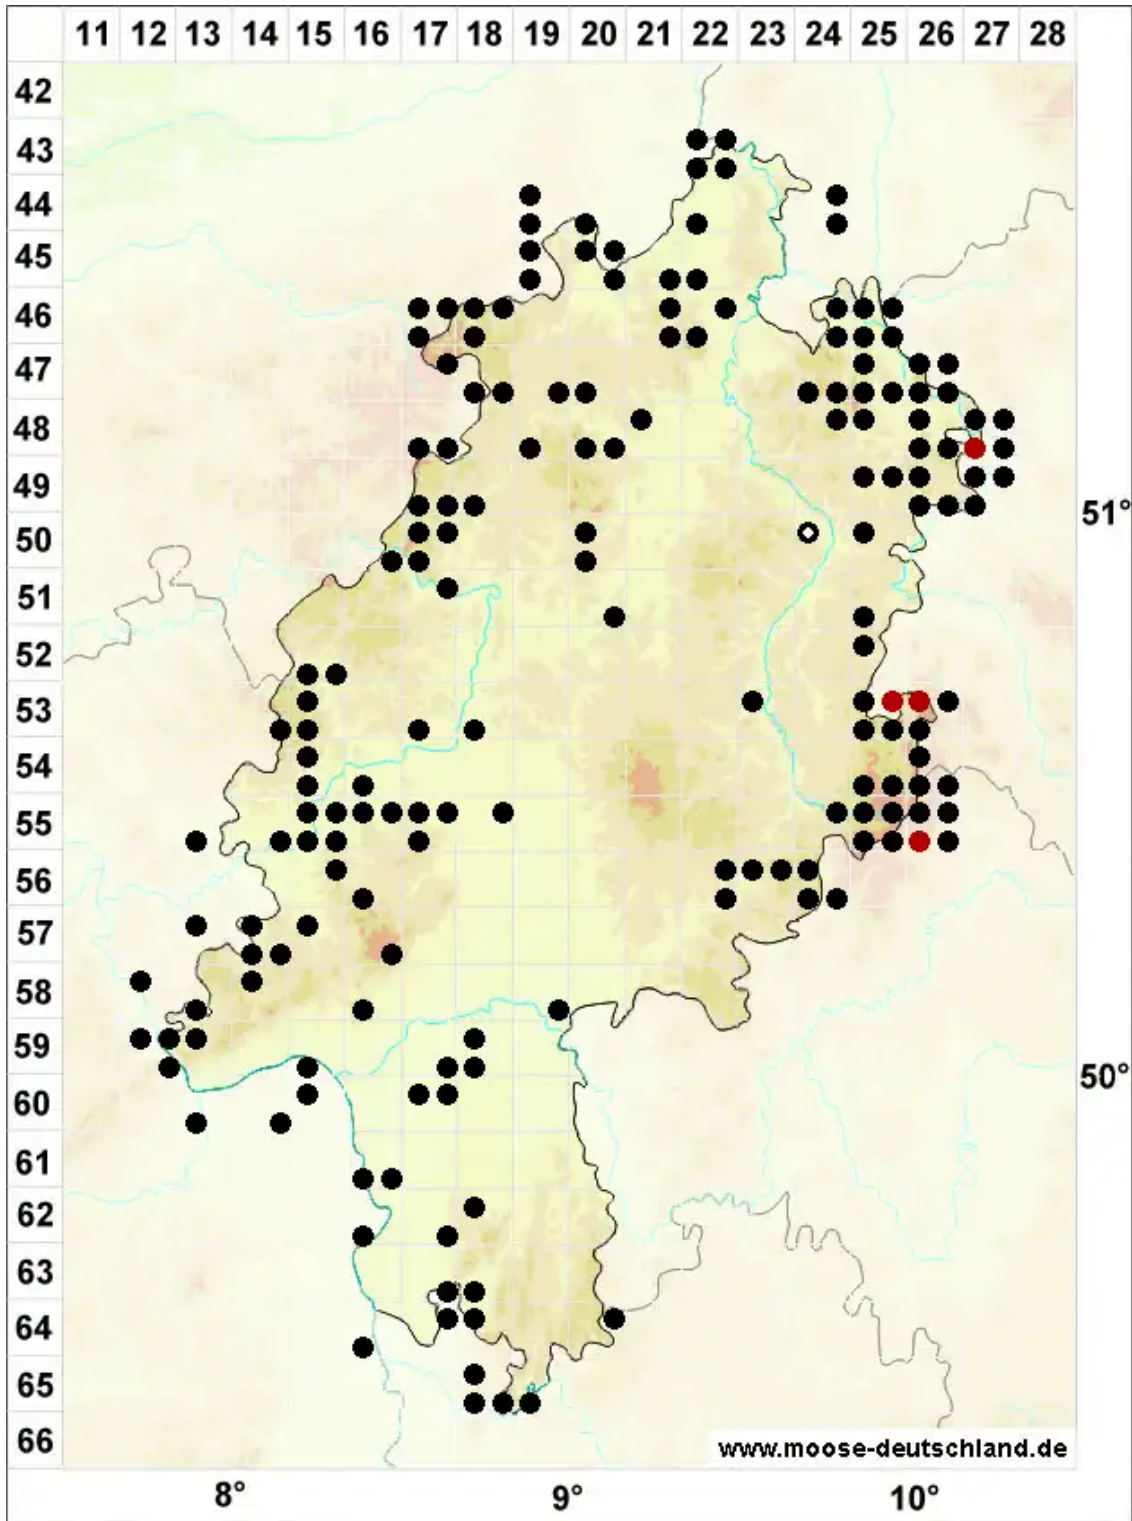

# Porella platyphylla (L.) Pfeiff.

Flachblättriges Kahlfruchtmoos

Legende:

- Symbole:**
- Ausgefülltes Symbol:  
Zeitraum von 1980 bis heute (Aktuelle Angabe)
  - Leeres Symbol:  
Zeitraum vor 1980 (Altangabe)
  - Quadrat: Herbarbeleg