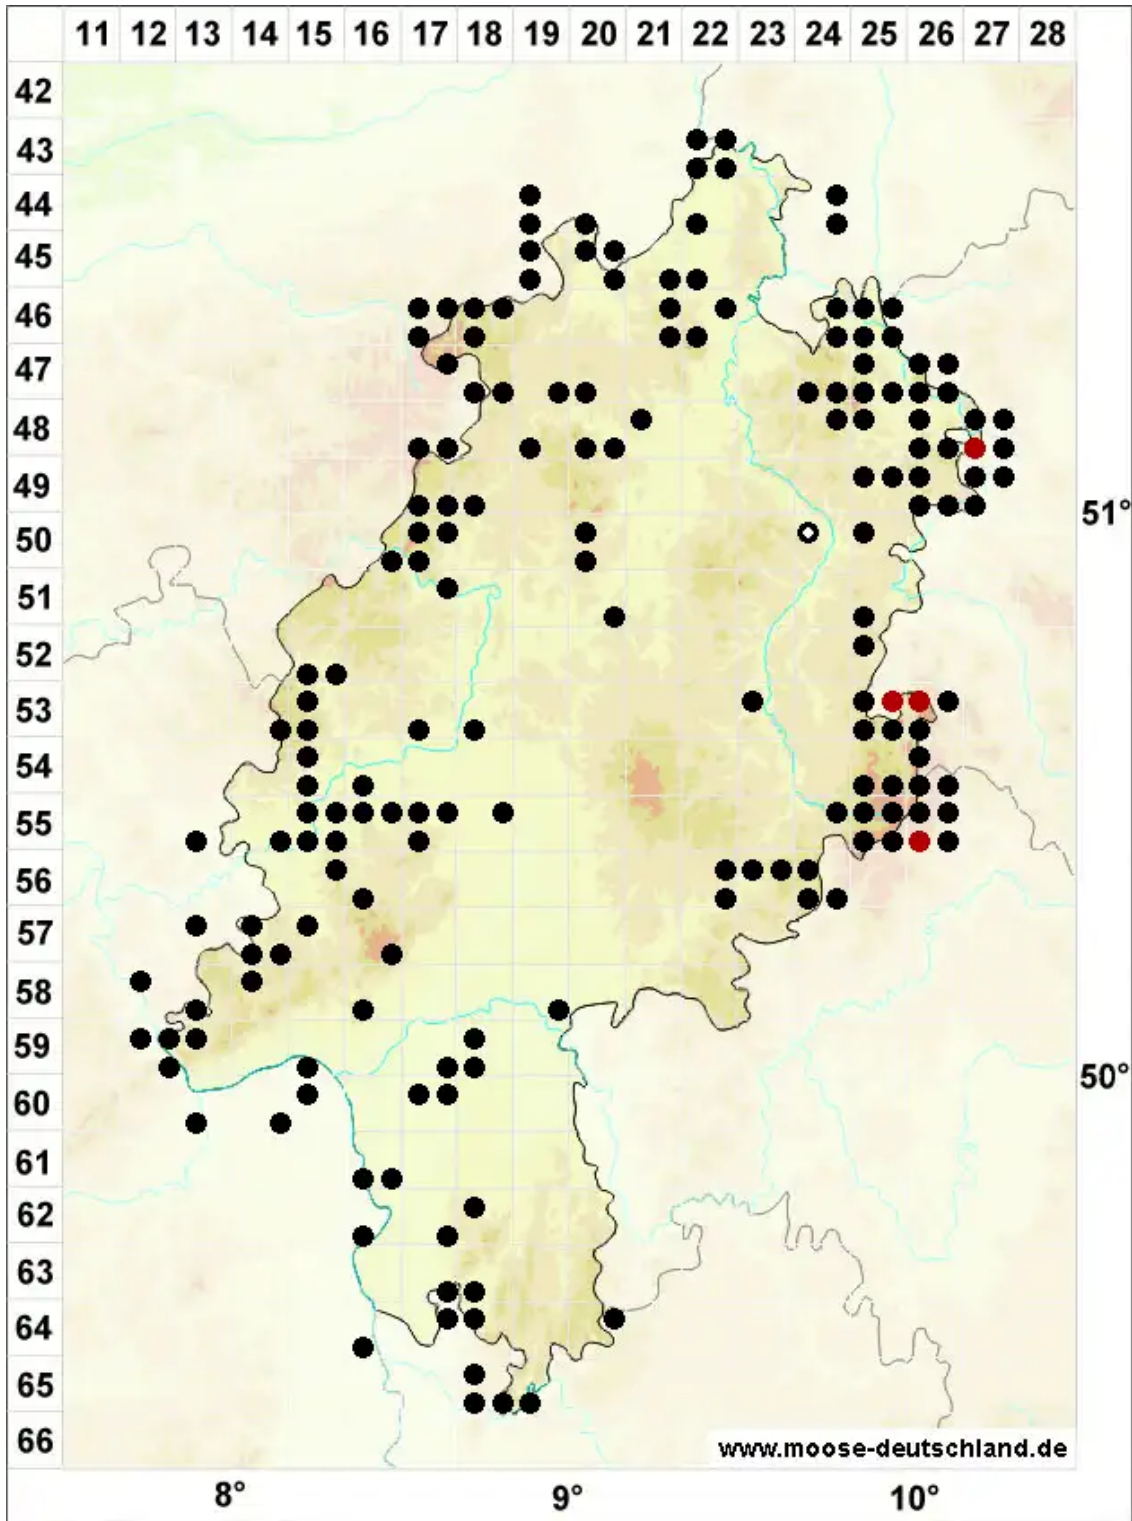

Porella platyphylla (L.) Pfeiff.

Flachblättriges Kahlfruchtmoos

Legende:

Symbole:
Ausgefülltes Symbol:
Zeitraum von 1980 bis heute (Aktuelle Angabe)
Leeres Symbol:
Zeitraum vor 1980 (Altangabe)
Quadrat: Herbarbeleg