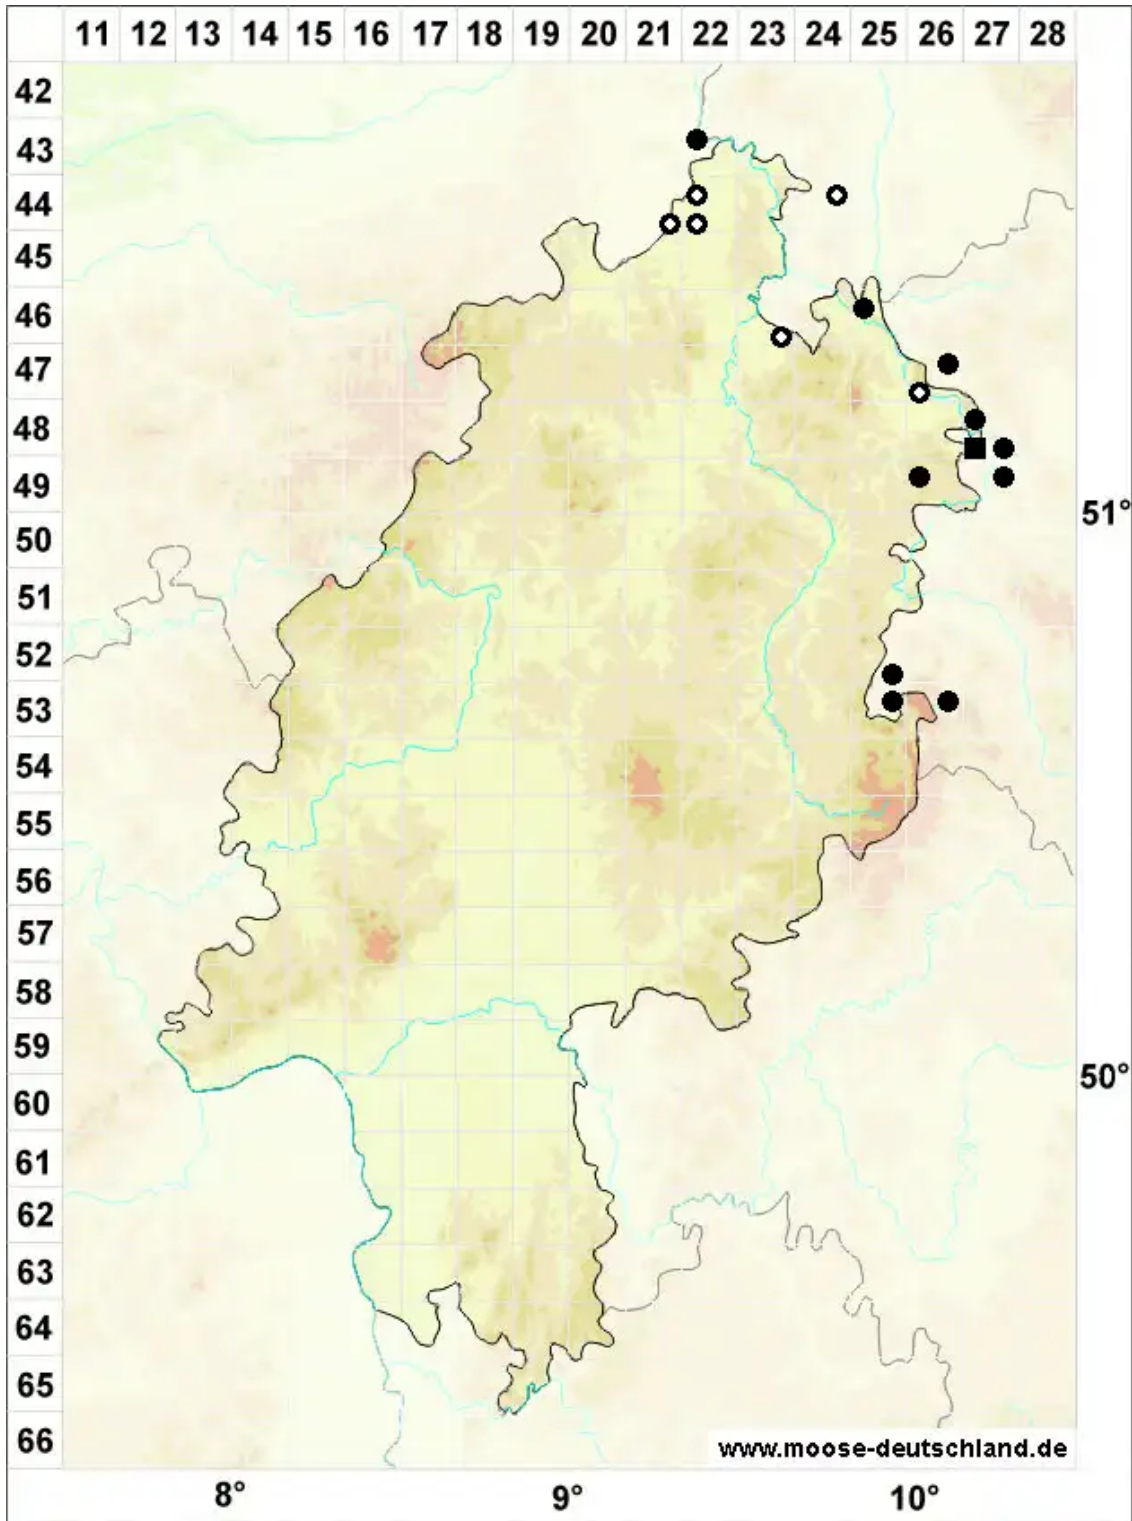

# Pottiopsis caespitosa (Brid.) Blockeel & A.J.E.Sm.

Rasiges Zwergpottmoos, Rasiges Neupottmoos

Legende:

**Symbole:**

Ausgefülltes Symbol:  
Zeitraum von 1980 bis heute (Aktuelle Angabe)

Leeres Symbol:  
Zeitraum vor 1980 (Altangabe)

Quadrat: Herbarbeleg