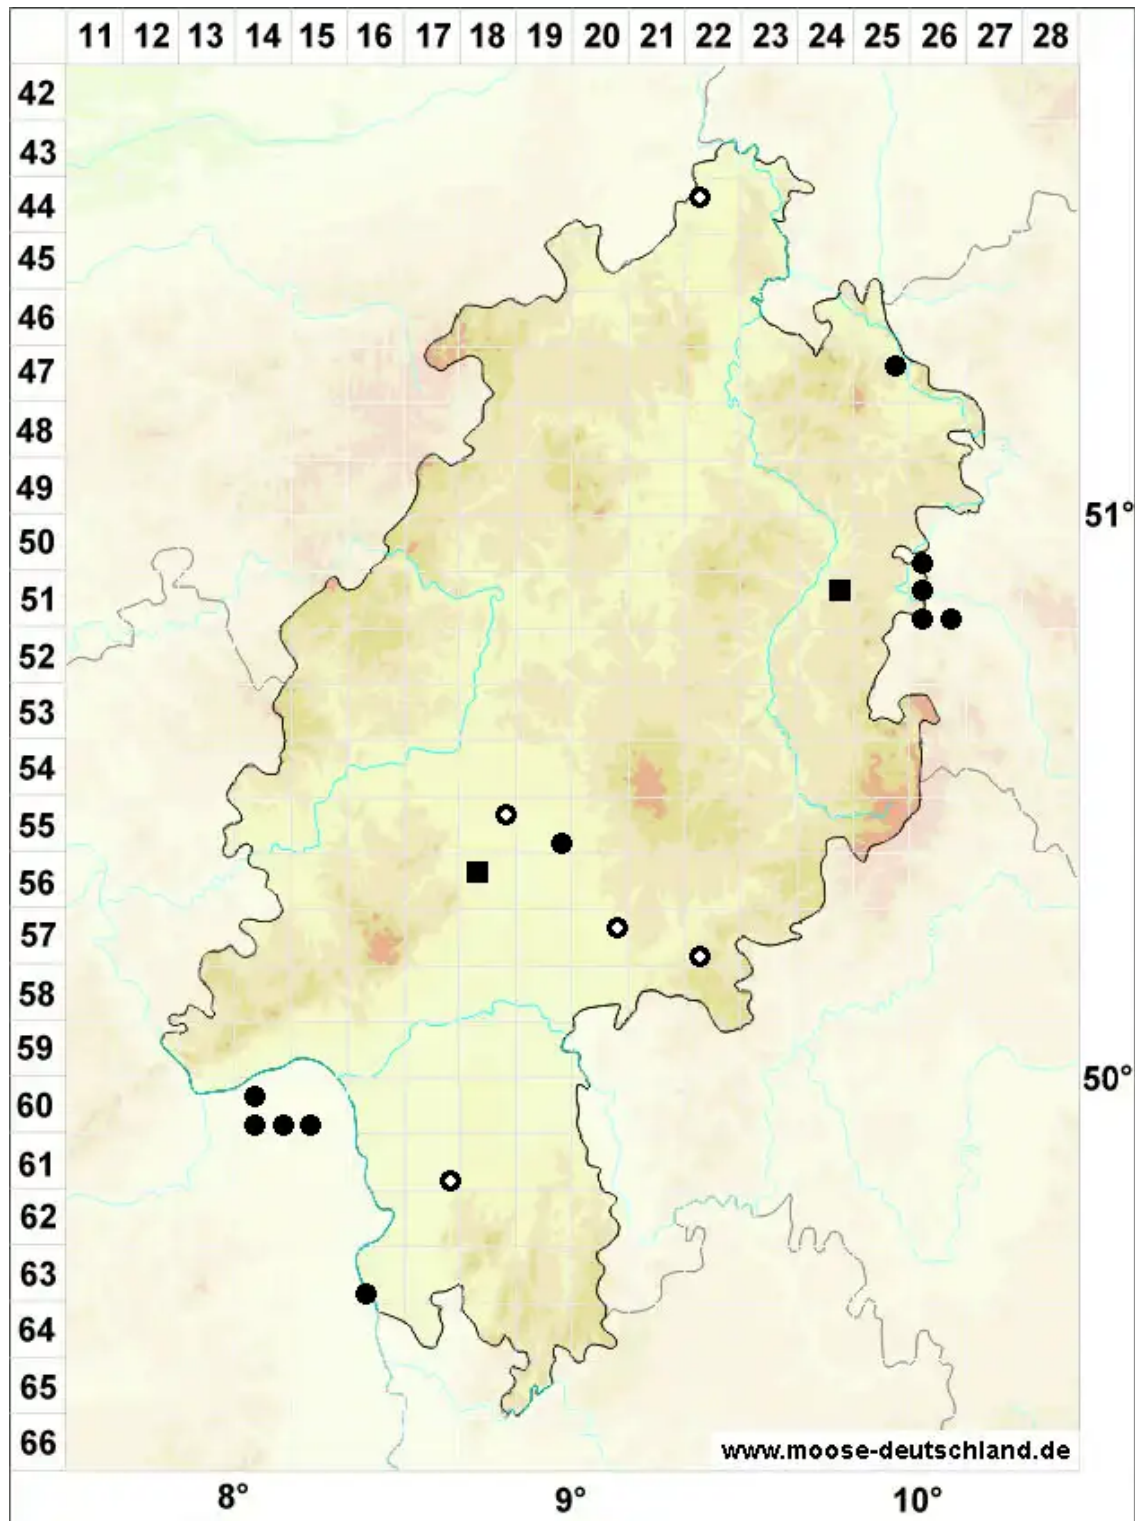

Henediella heimii (Hedw.) R.H.Zander

Salzstellen-Pottmoos, Heims Neupottmoos

Legende:

Symbole:
Ausgefülltes Symbol:
Zeitraum von 1980 bis heute (Aktuelle Angabe)
Leeres Symbol:
Zeitraum vor 1980 (Altangabe)
Quadrat: Herbarbeleg