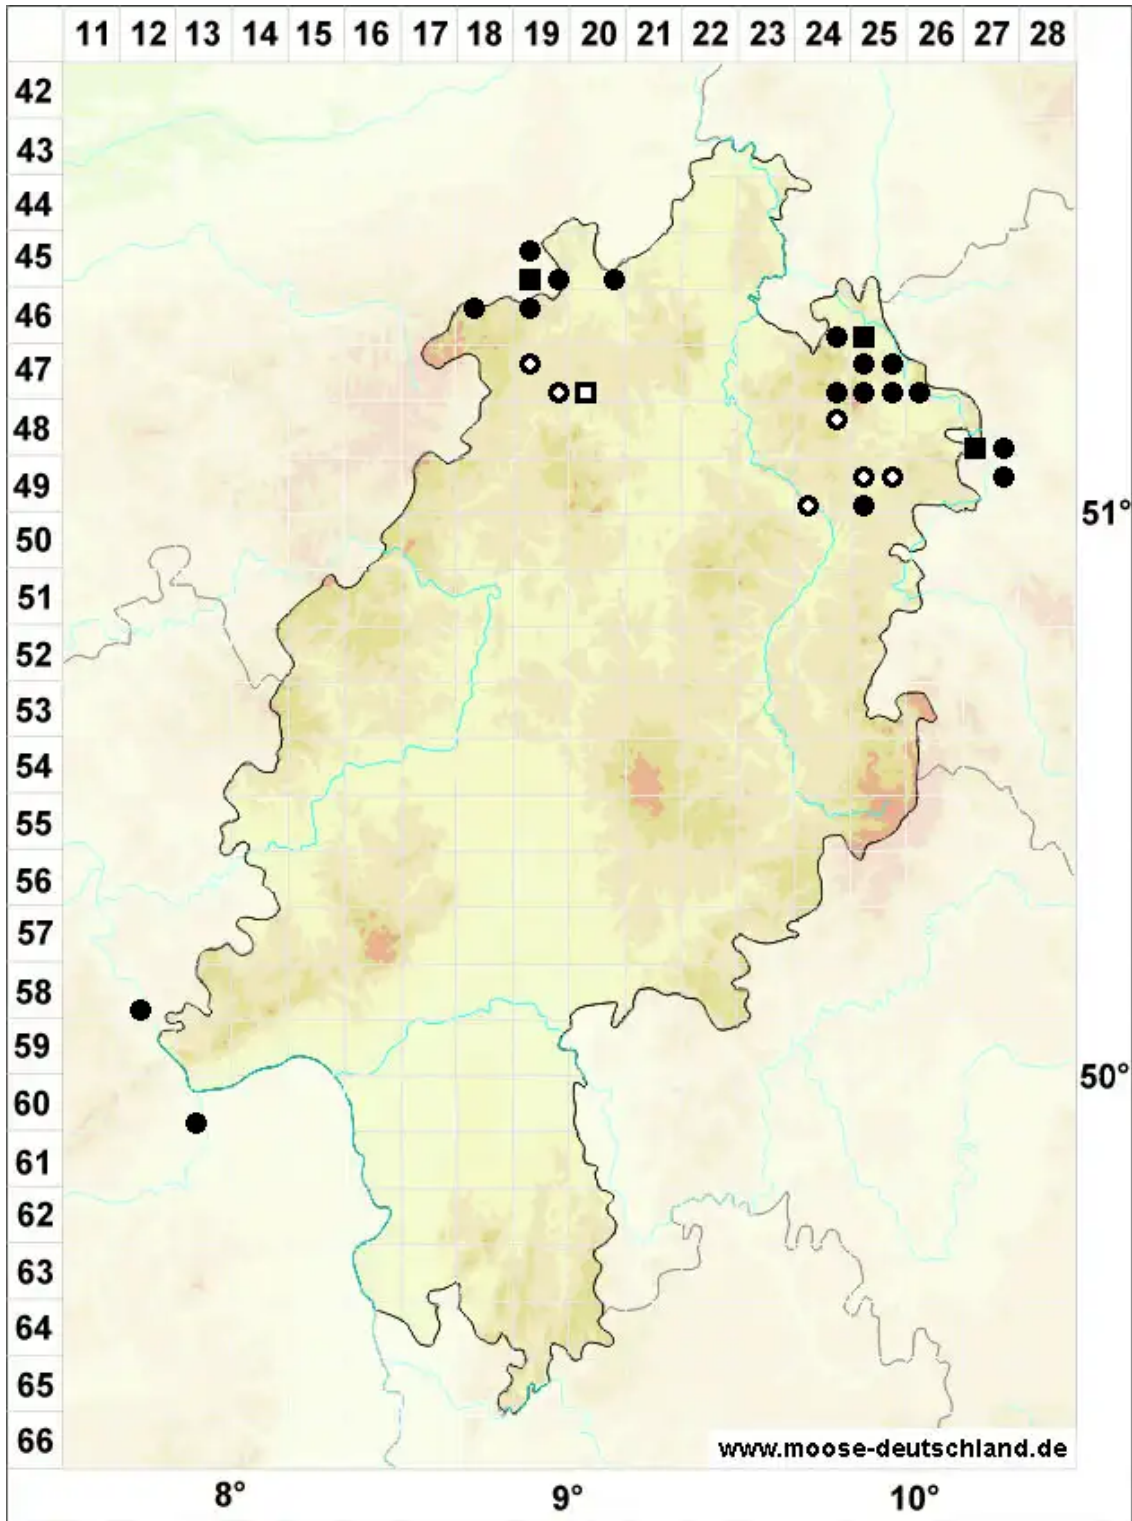

Microbryum muticum (Venturi) Cl.Schneid., Th.Schneid. & M

Fels-Zwergglanzmoos

Legende:

- Symbole:**
- Ausgefülltes Symbol:
Zeitraum von 1980 bis heute (Aktuelle Angabe)
 - Leeres Symbol:
Zeitraum vor 1980 (Altangabe)
 - Quadrat: Herbarbeleg