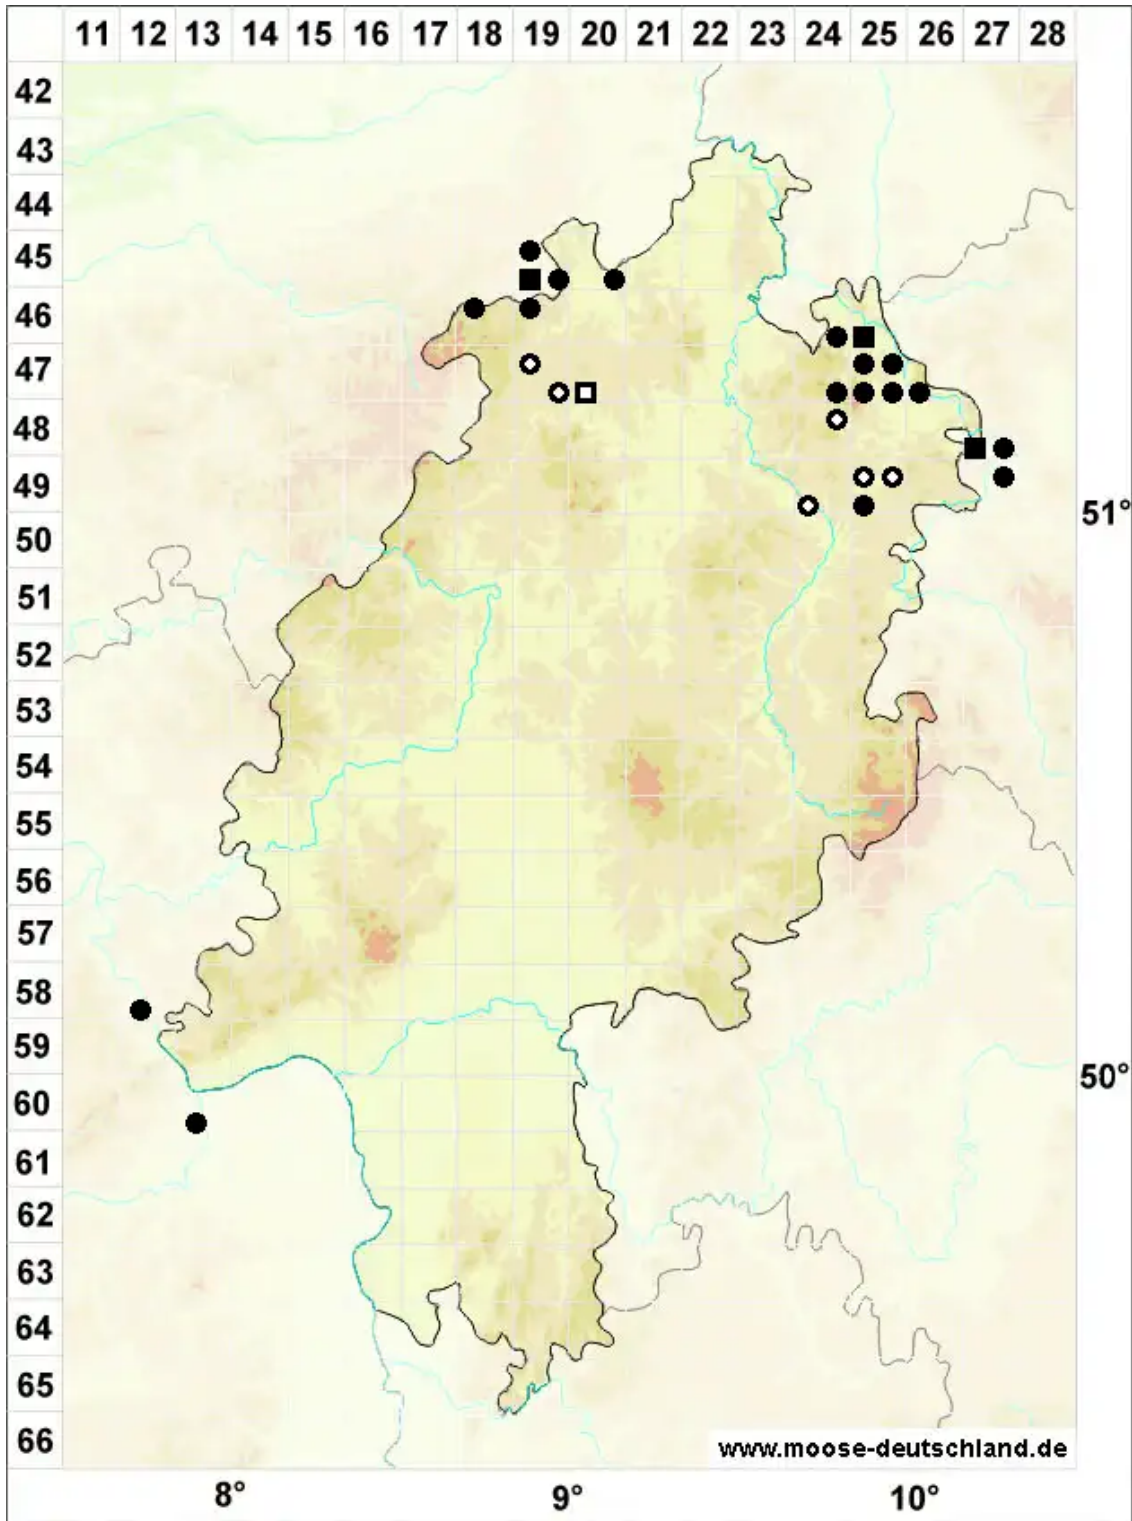

# Microbryum muticum (Venturi) Cl.Schneid., Th.Schneid. & M

Fels-Zwergglanzmoos

Legende:

- Symbole:**
- Ausgefülltes Symbol:  
Zeitraum von 1980 bis heute (Aktuelle Angabe)
  - Leeres Symbol:  
Zeitraum vor 1980 (Altangabe)
  - Quadrat: Herbarbeleg