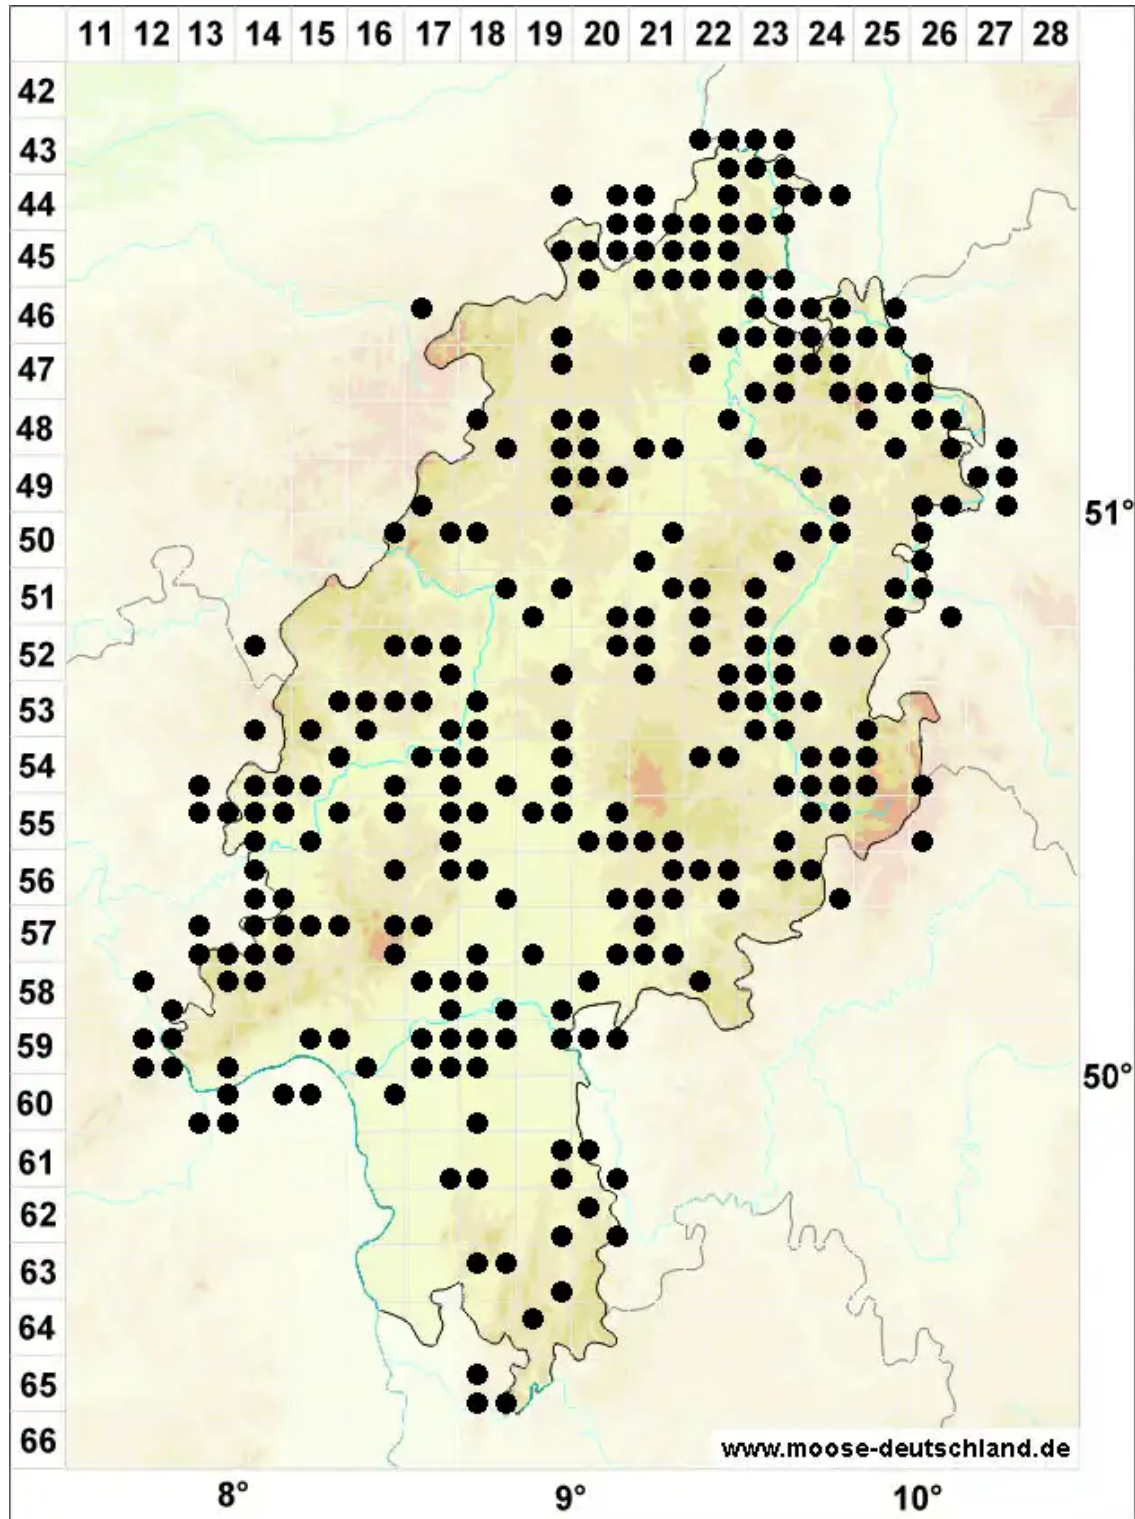

Tortula truncata (Hedw.) Mitt.

Abgestutztes Drehzahnmoos

Legende:

- Symbole:**
- Ausgefülltes Symbol:
Zeitraum von 1980 bis heute (Aktuelle Angabe)
 - Leeres Symbol:
Zeitraum vor 1980 (Altangabe)
 - Quadrat: Herbarbeleg