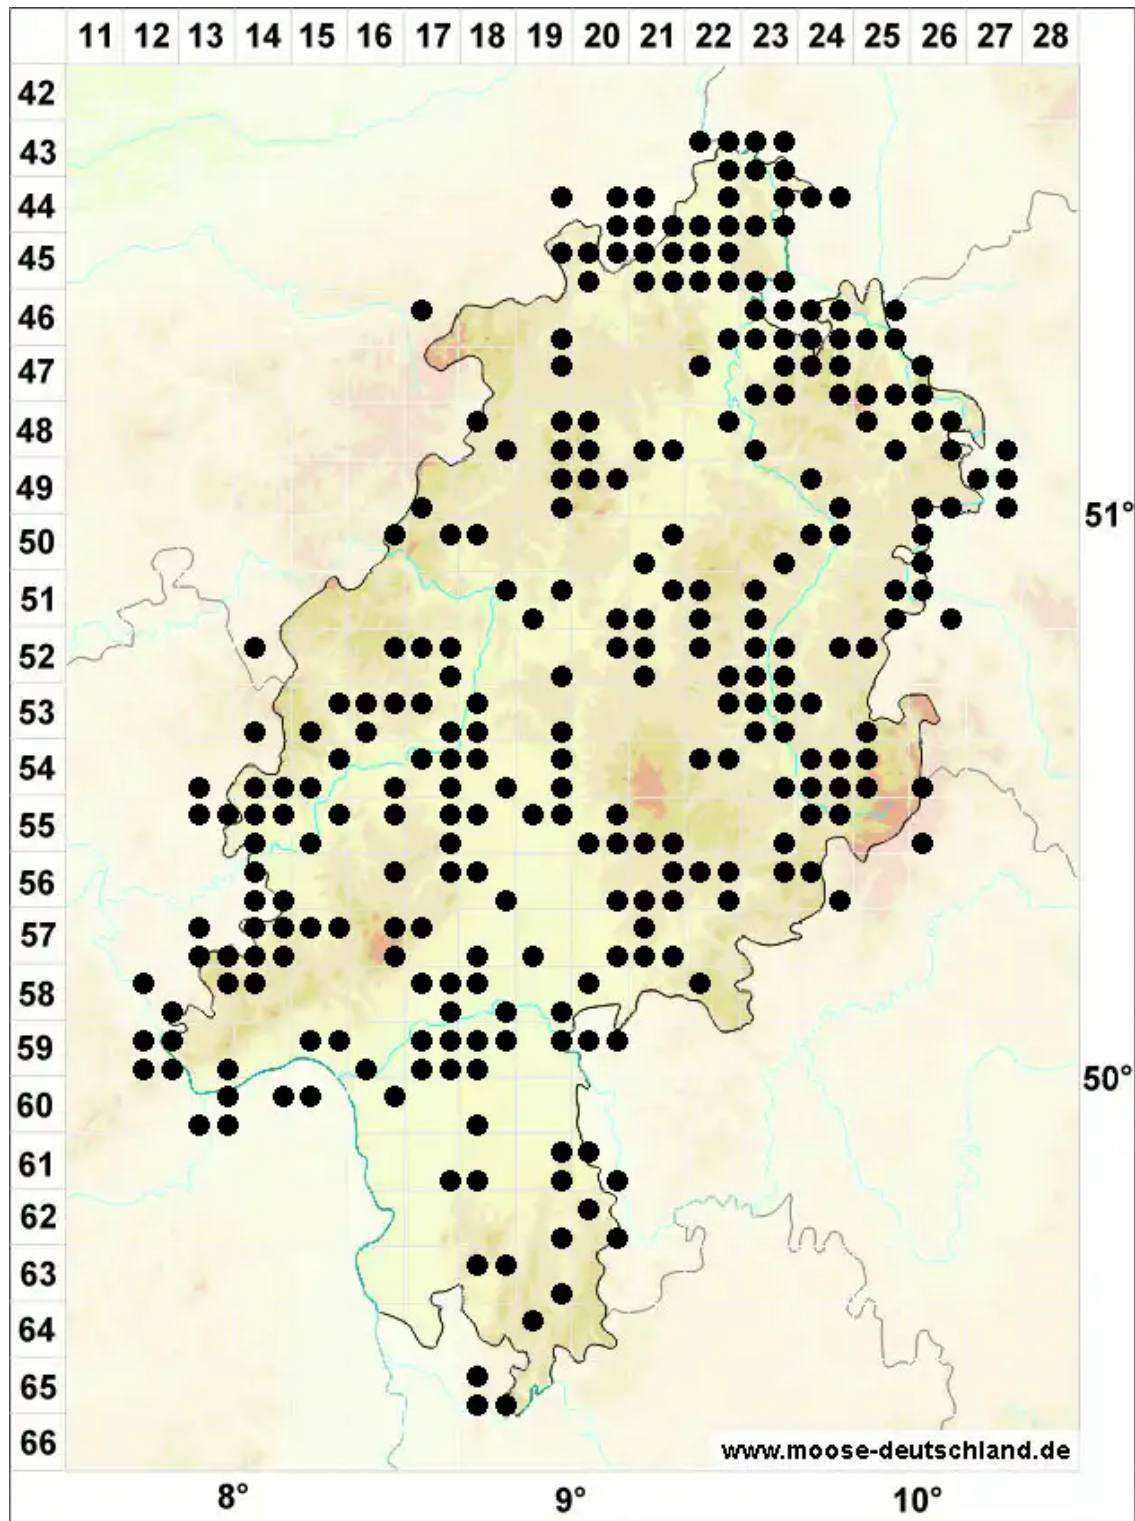

# Tortula truncata (Hedw.) Mitt.

Abgestutztes Drehzahnmoos

Legende:

- Symbole:**
- Ausgefülltes Symbol:  
Zeitraum von 1980 bis heute (Aktuelle Angabe)
  - Leeres Symbol:  
Zeitraum vor 1980 (Altangabe)
  - Quadrat: Herbarbeleg