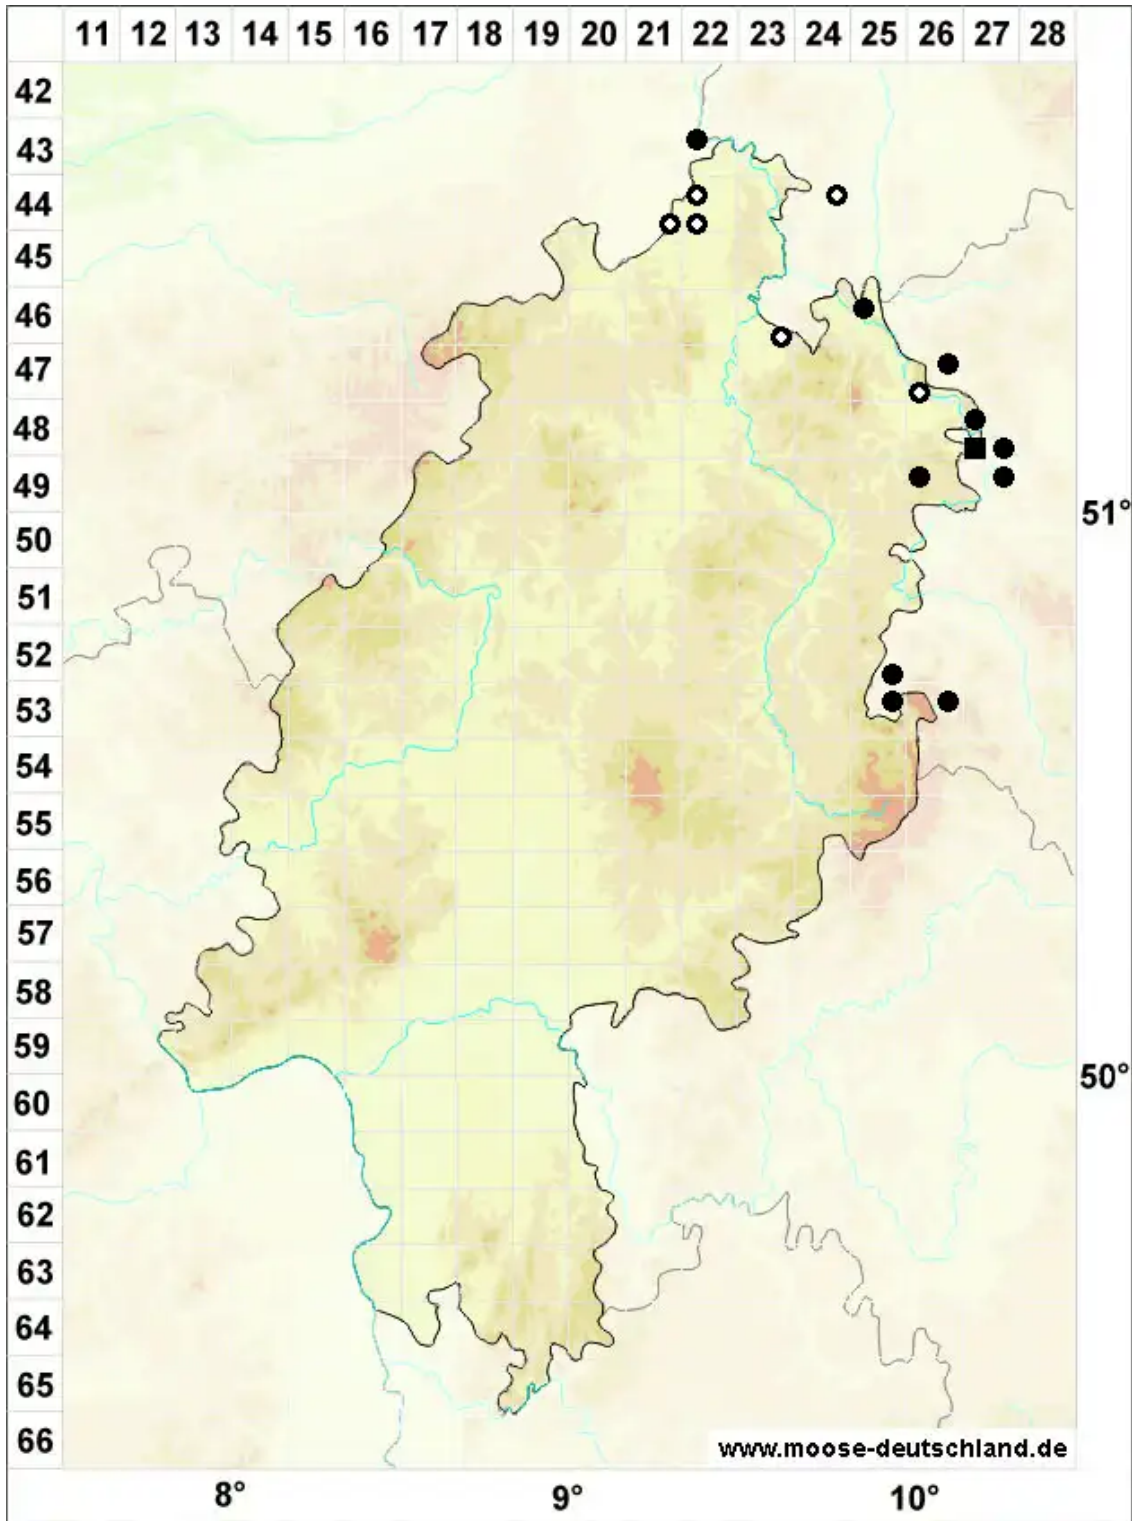

Pottiopsis caespitosa (Brid.) Blockeel & A.J.E.Sm.

Rasiges Zwergpottmoos, Rasiges Neupottmoos

Legende:

Symbole:

Ausgefülltes Symbol:
Zeitraum von 1980 bis heute (Aktuelle Angabe)

Leeres Symbol:
Zeitraum vor 1980 (Altangabe)

Quadrat: Herbarbeleg